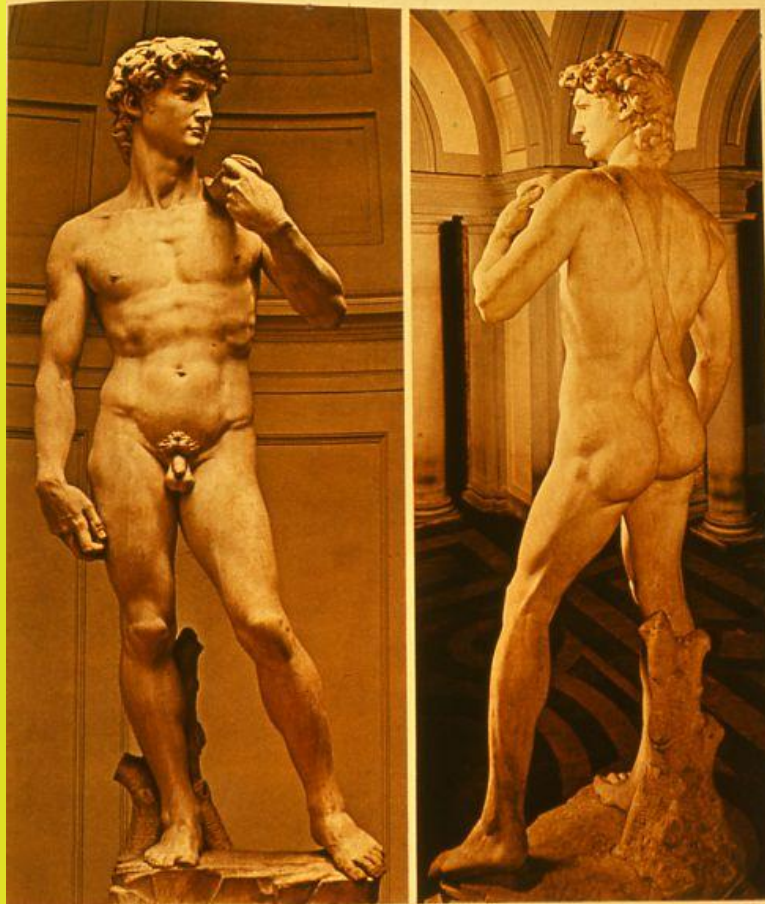

**САНДРО БОТТИЧЕЛЛИ  
ВЕСНА (PRIMAVERA)  
ОКОЛО 1482**

**САНДРО БОТТИЧЕЛЛИ**  
**РОЖДЕНИЕ ВЕНЕРЫ**  
**ОКОЛО 1485**

**ЛЕОНАРДО ДА ВИНЧИ  
МАДОННА В СКАЛАХ. ОКОЛО  
1483-1486**

**ЛЕОНАРДО ДА ВИНЧИ**  
**ТАЙНАЯ ВЕЧЕРЯ**  
**1495-1497**

**ЛЕОНАРДО ДА ВИНЧИ**  
**МОНА ЛИЗА (ДЖОКОНДА)**  
**1503-1505**

**РАФАЭЛЬ САНТИ**  
**СИКСТИНСКАЯ МАДОННА. МАДОННА С**  
**МЛАДЕНЦЕМ, ПАПА СИКСТ II И СВ. БАРБАРА**  
**1513-1514**

46. XI ДАВИД, Флоренция, Галерея Академии. А) Вид спереди — В) Вид со спины (Ф. 27)  
Общий вид (высота 434 см.)