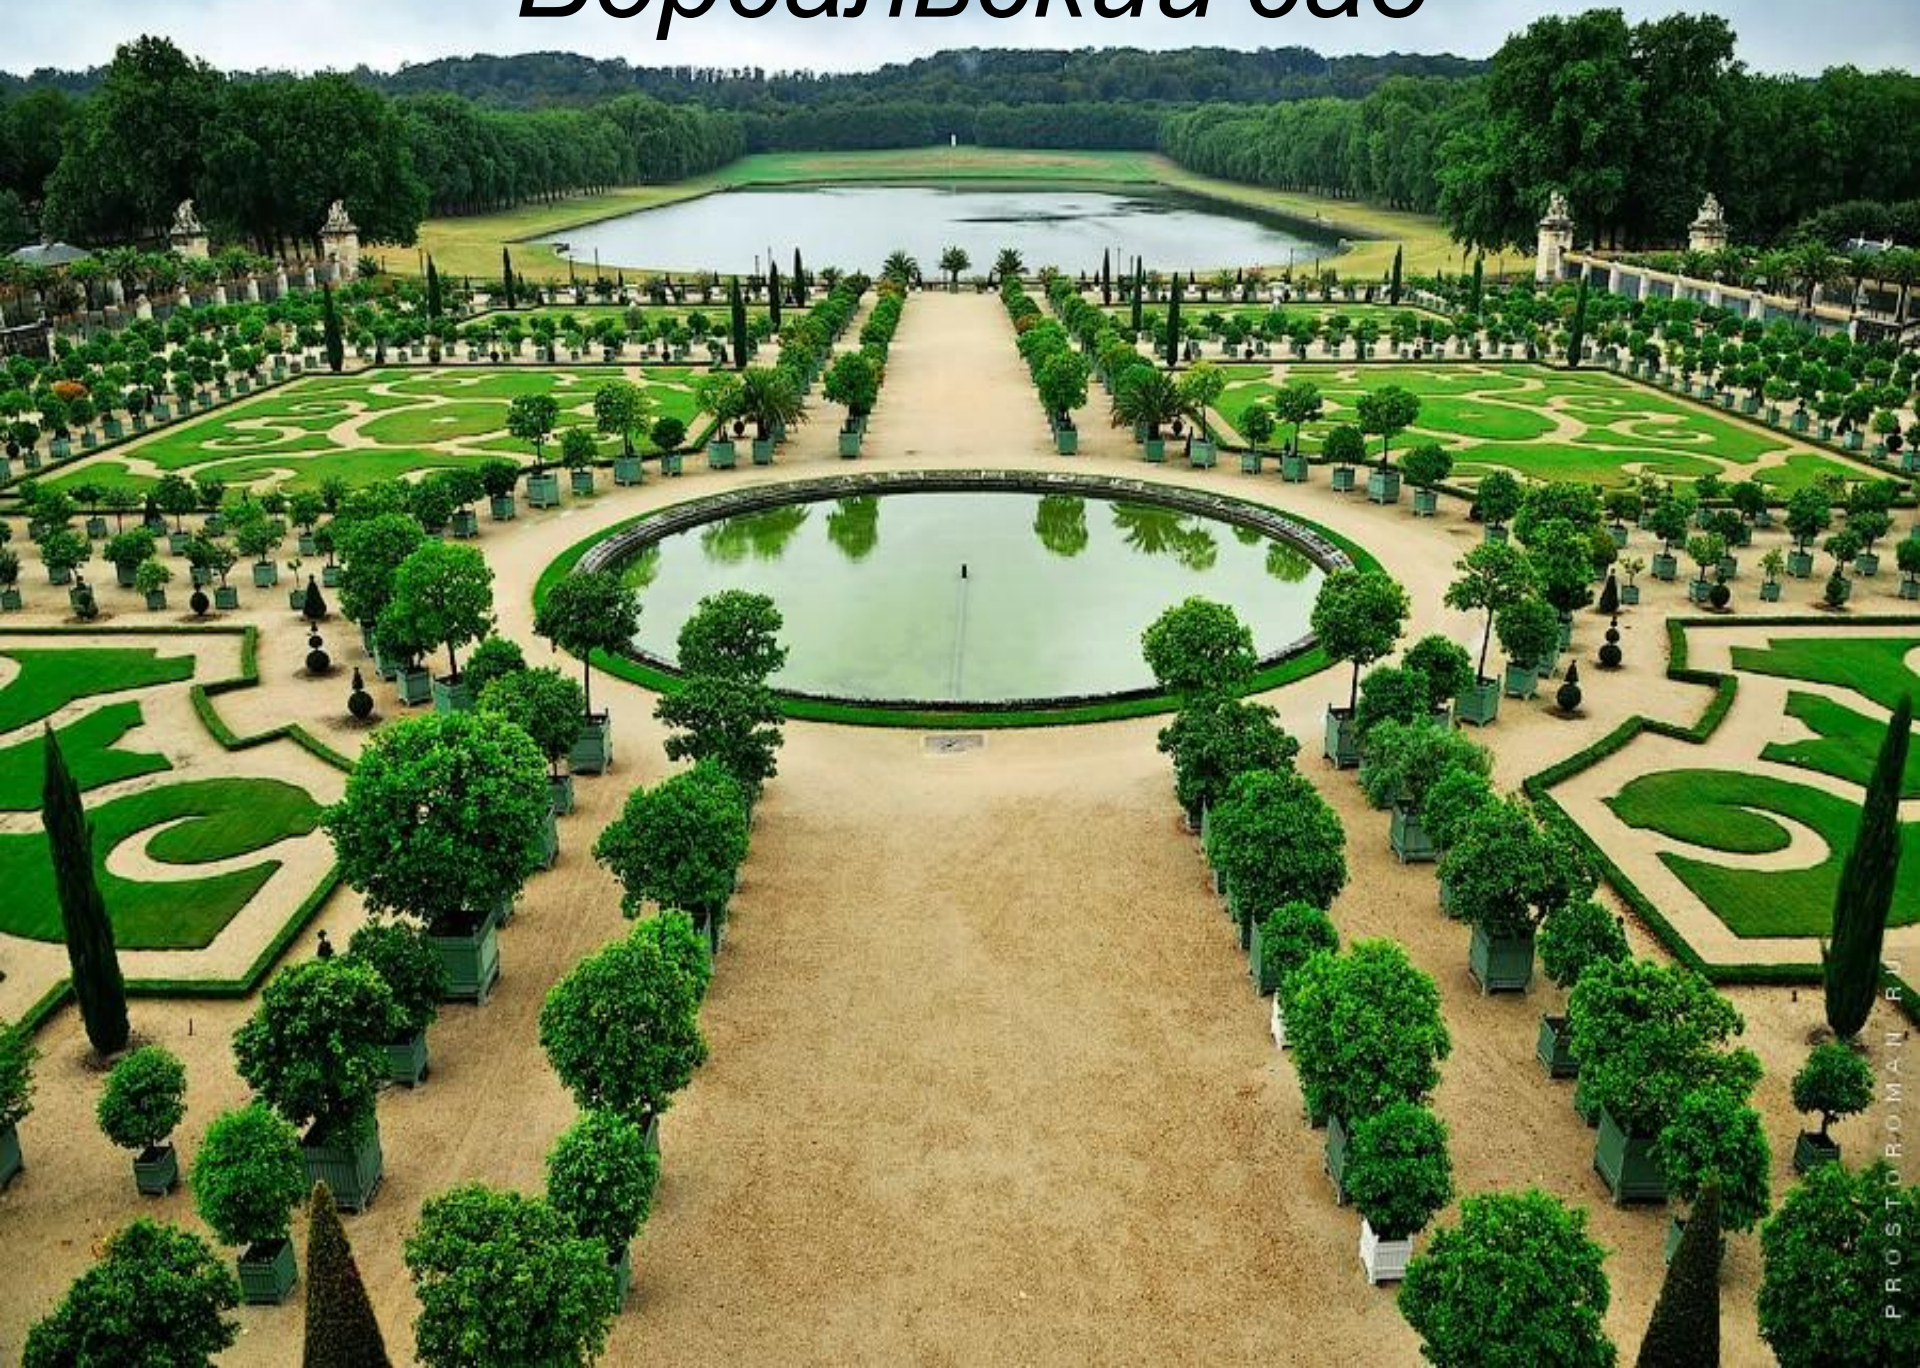

Франция

Я

Т р и у м ф а л ь н а я а р к а

Елисейские поля

Версальский дворец

Версальский сад

Лувр

Гранд-опера

Дисней ленд

Замок

Ланжэ

Мост Бир-Хакейм

Эйфелева башня

Нотр-Дам де Пари

Церковь Святого Августина

Нормандия

Замок Фонтенбло

Французские
Альпы

Musee D'orsay

Виадук Мийо

La Defen se

LA SAMARITAINE

A photograph of the Eiffel Tower in Paris, France, illuminated at night. The tower is the central focus, glowing with golden lights against a dark, purple, and pinkish sky. The base of the tower is visible, showing the archway and some surrounding structures. The foreground is dark, with some trees and streetlights visible on the left and right sides. The text "Bienvenue en France" is overlaid in a white, elegant script font across the middle of the image.