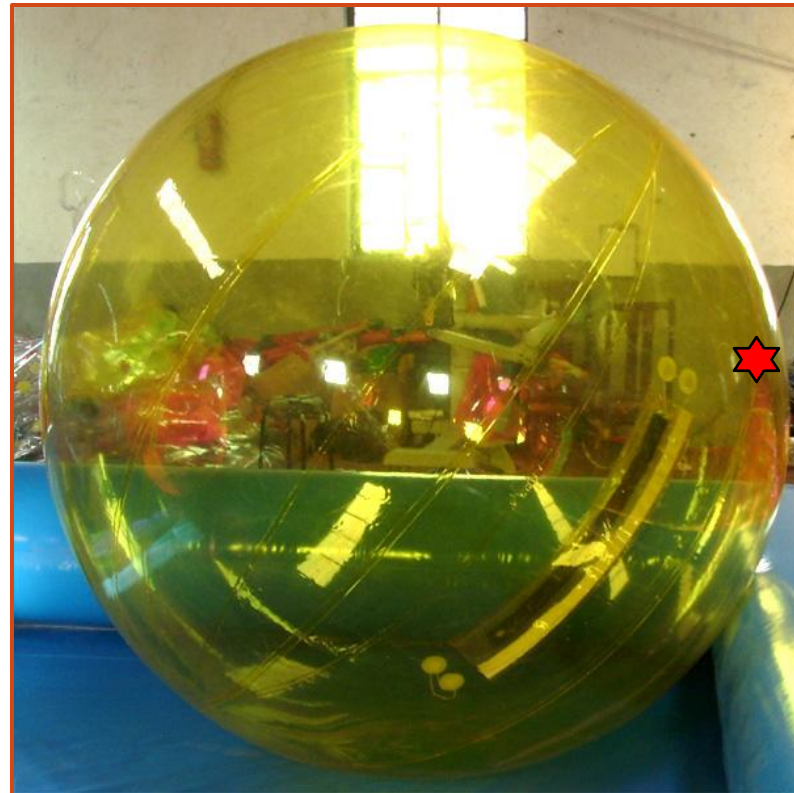

Доказательство третье

Что доказывает этот
опыт?