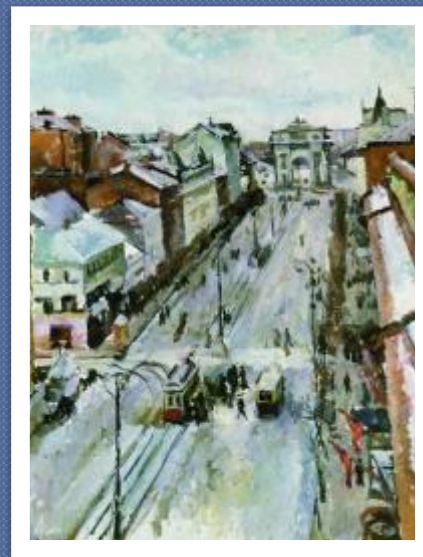

Городской пейзаж

Город глазами художников

Куликова Римма Борисовна
МАОУ СОШ №36 г. Тамбов

Петербург глазами художников

Поленов «МОСКОВСКИЙ ДВОРИК»

Осмеркин «Москва. Тверская»

Дейнска «ТВЮ – Йорк»

Городской пейзаж