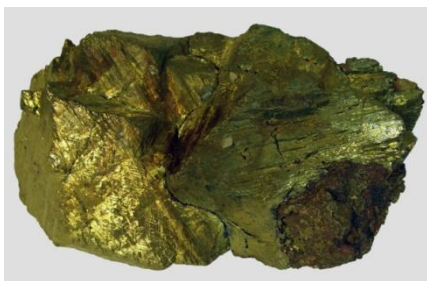

В нашей стране, богатой полезными ископаемыми, развита добывающая промышленность. Нефтью, газом и углём мы обеспечиваем себя и продаём их многим государствам мира.