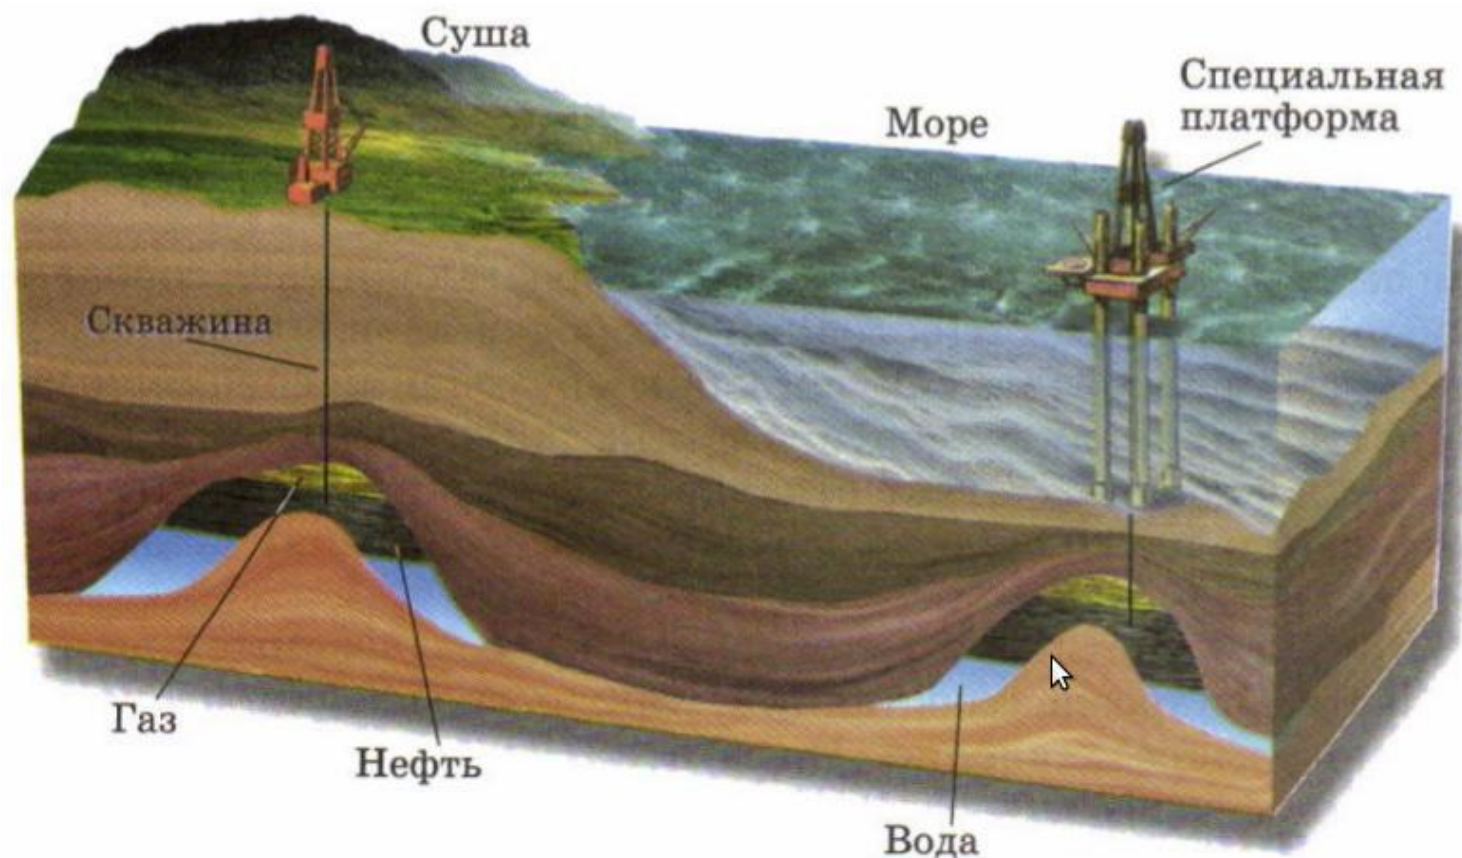

А вот для добычи нефти и газа бурят скважины порой глубиной в километр и больше, причём как на земле, так и в море.