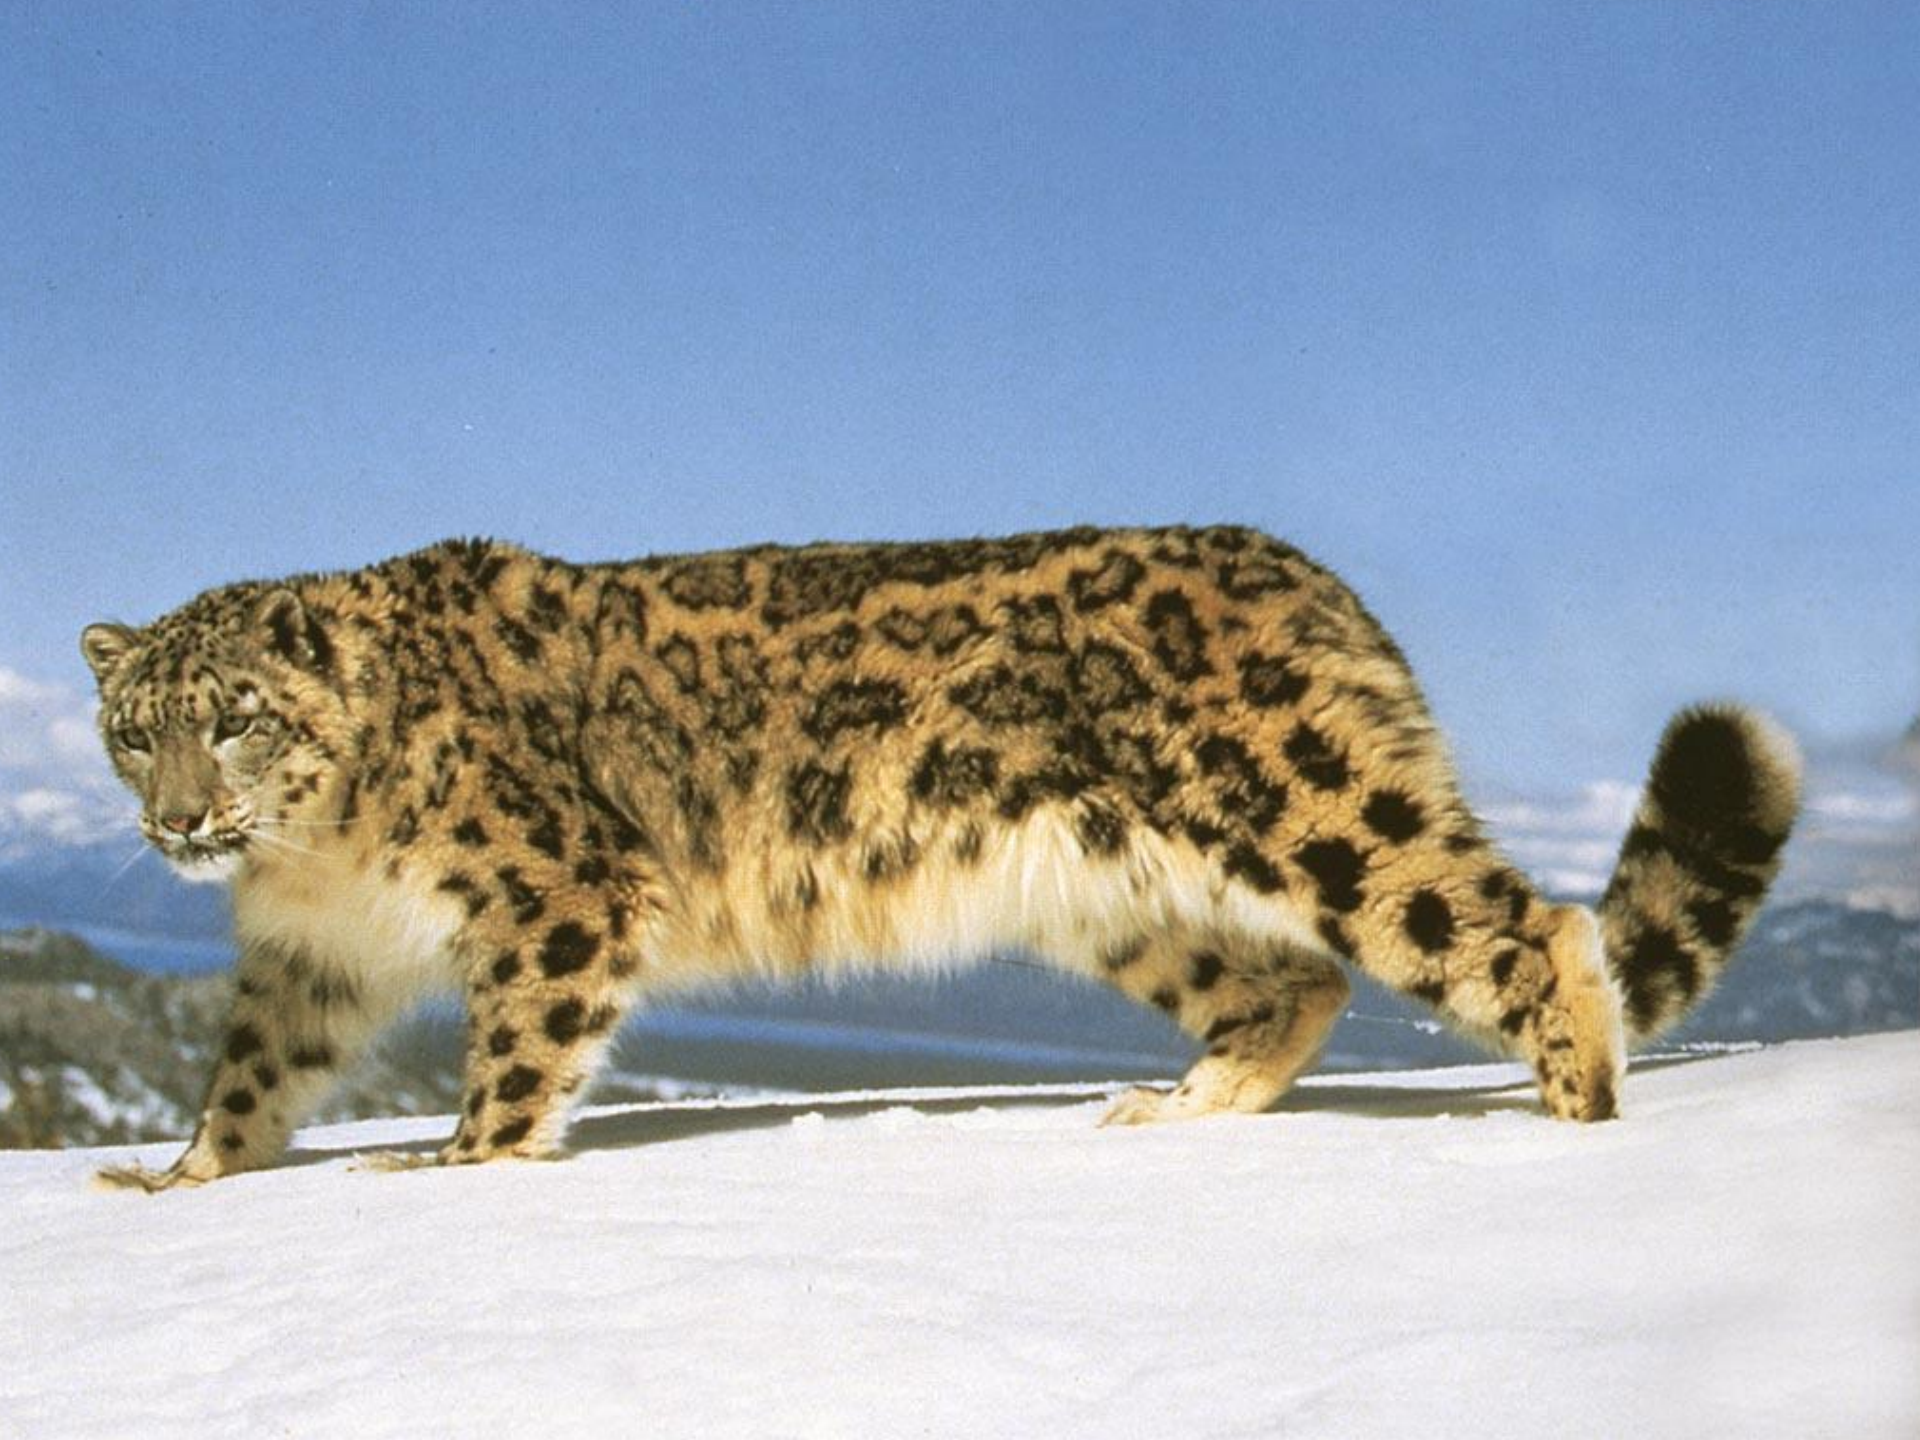

Снежный барс

**Снежный барс́ (ирбис) –
крупное хищное
млекопитающее с очень
длинным хвостом.**

**Достигает в длину 200-230
см (с хвостом), весит до 55
кг. Численность ирбиса
катастрофически мала.**

A snow leopard is shown resting in a rocky, mountainous environment. The leopard is the central focus, with its distinctive spotted fur and white underbelly visible. It is surrounded by large, dark rocks and some sparse vegetation. The background is slightly blurred, emphasizing the leopard. The overall tone is natural and somewhat somber, reflecting the endangered status of the species.

По приблизительным оценкам, в мире обитает от 2000 до 4000 снежных барсов, в России их не более 100. Барс занесен в Международную Красную Книгу как исчезающий вид.

**Барс может
перепрыгнуть через
расщелину между
скалами.**

**Практически все
встречи со зверем
случайны. Барсы не
нападают на людей,
но и не особенно их**

**Дикие козлы и
бараны -
основная
добыча барсов**

Сейчас в зоопарках мира содержится более 500 снежных барсов, ежегодно рождается около 40 малышей, выживают немногим более 20. В послевоенные годы в Ленинградском зоопарке в разные периоды жили 20 барсов. Из них семеро здесь родились, выжило 5. Последний

**Зимняя Олимпиада
2014 года пройдёт в
России в городе
Сочи.**

sochi.ru
2014 

Krasivo

**Символом
Олимпиады
выбрали снежного
барса**

Снежный барс (ирбис)