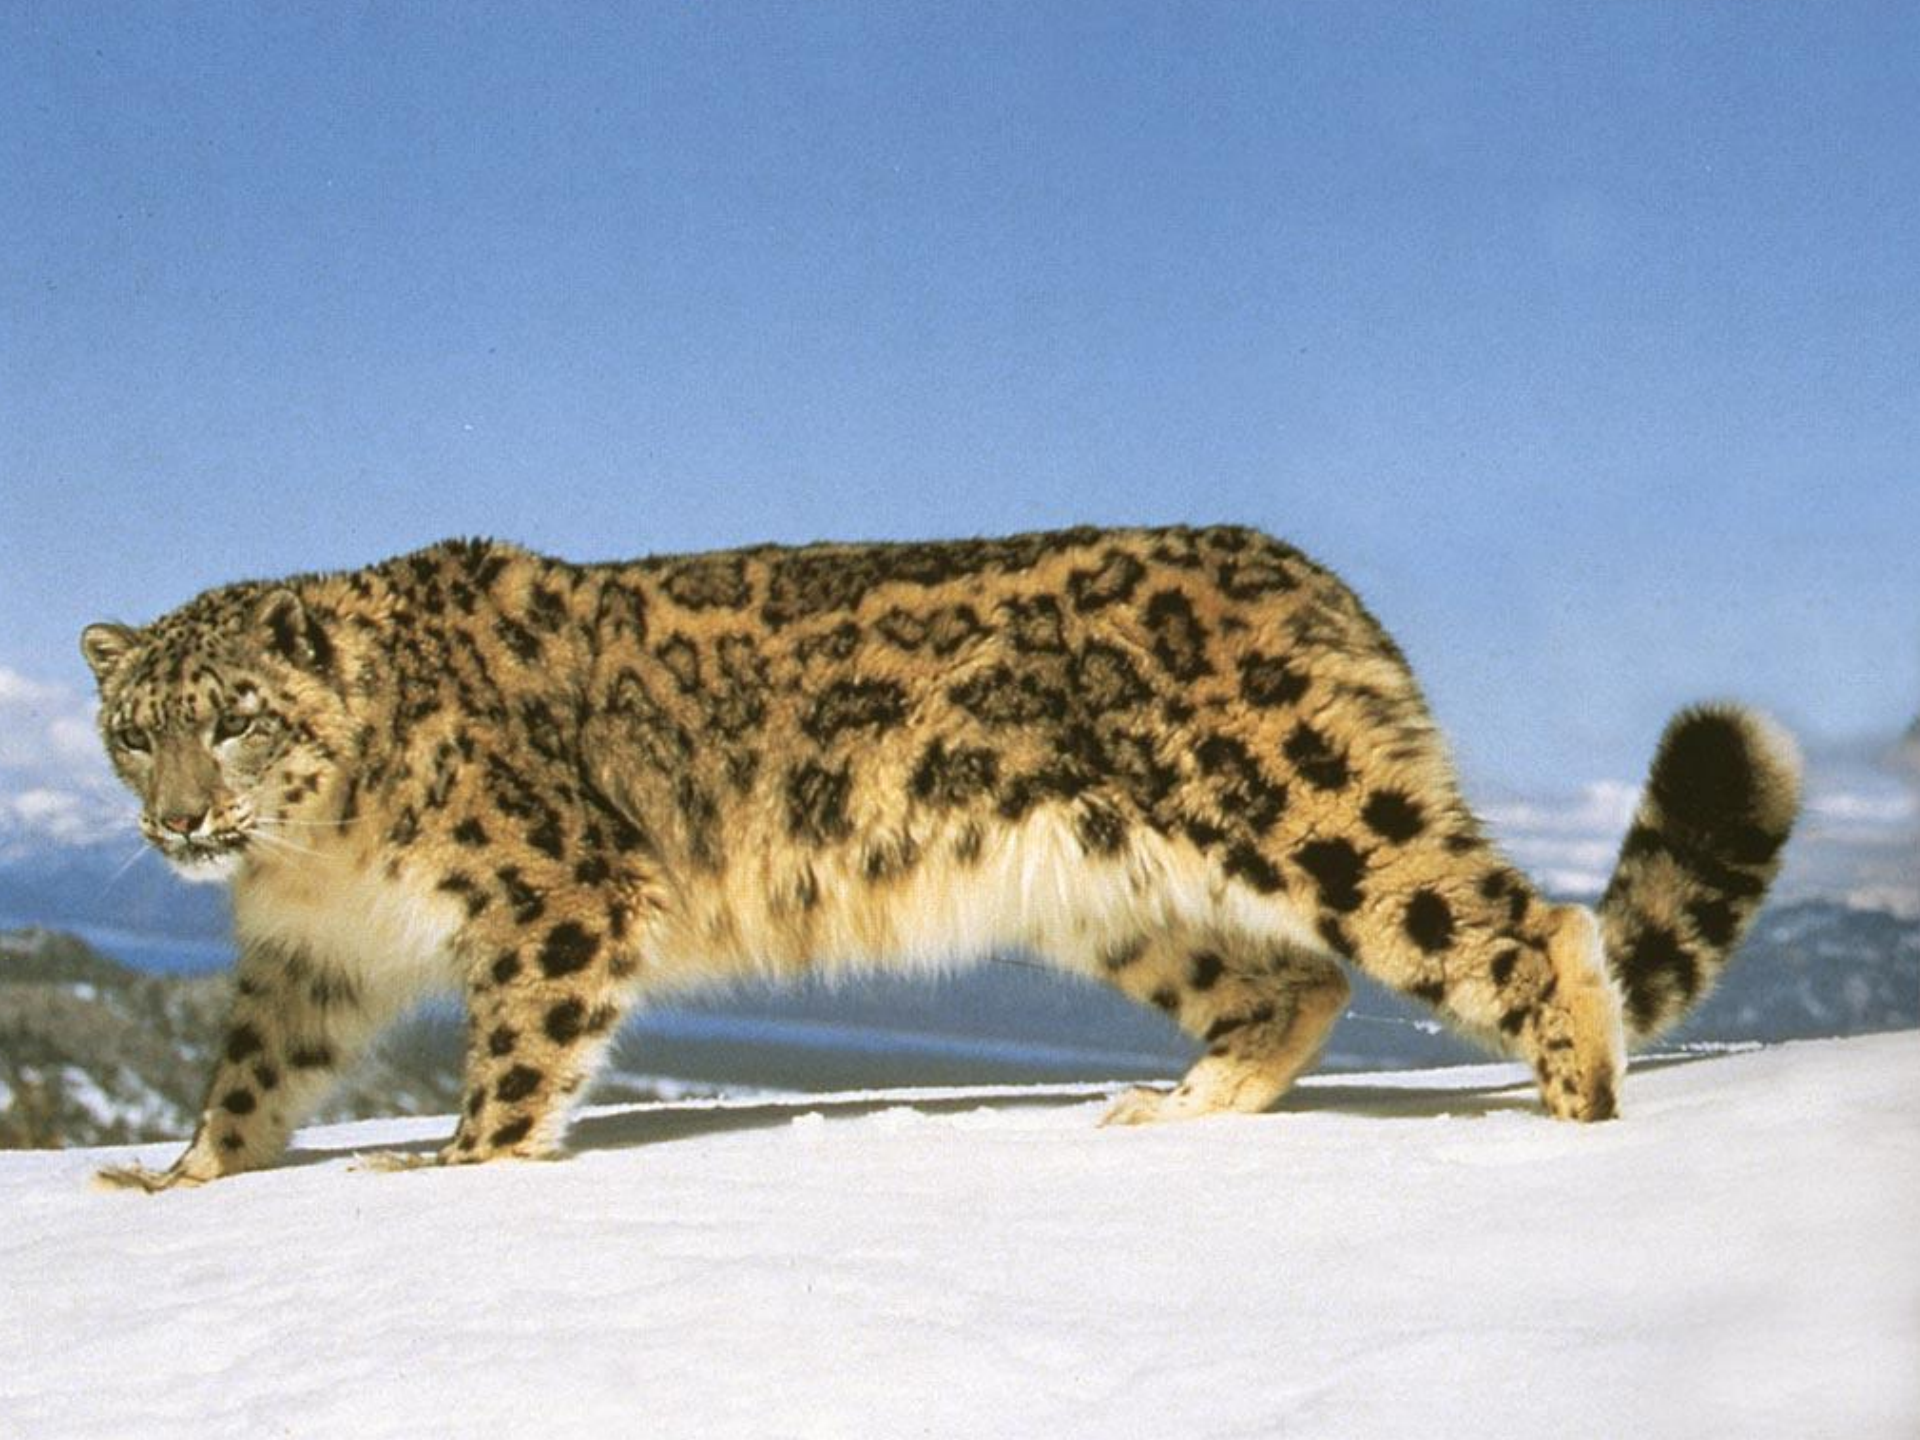

# Снежный барс

**Снежный барс́ (ирбис) –  
крупное хищное  
млекопитающее с очень  
длинным хвостом.**

**Достигает в длину 200-230  
см (с хвостом), весит до 55  
кг. Численность ирбиса  
катастрофически мала.**

A snow leopard is shown resting in a rocky, mountainous environment. The leopard is the central focus, with its distinctive spotted fur and white underbelly visible. It is surrounded by large, dark rocks and some sparse vegetation. The background is slightly blurred, emphasizing the leopard. The overall tone is natural and somewhat somber, reflecting the endangered status of the species.

**По приблизительным оценкам, в мире обитает от 2000 до 4000 снежных барсов, в России их не более 100. Барс занесен в Международную Красную Книгу как исчезающий вид.**

**Барс может  
перепрыгнуть через  
расщелину между  
скалами.  
Практически все  
встречи со зверем  
случайны. Барсы не  
нападают на людей,  
но и не особенно их**

**Дикие козлы и  
бараны -  
основная  
добыча барсов**

**Сейчас в зоопарках мира содержится более 500 снежных барсов, ежегодно рождается около 40 малышей, выживают немногим более 20. В послевоенные годы в Ленинградском зоопарке в разные периоды жили 20 барсов. Из них семеро здесь родились, выжило 5. Последний**