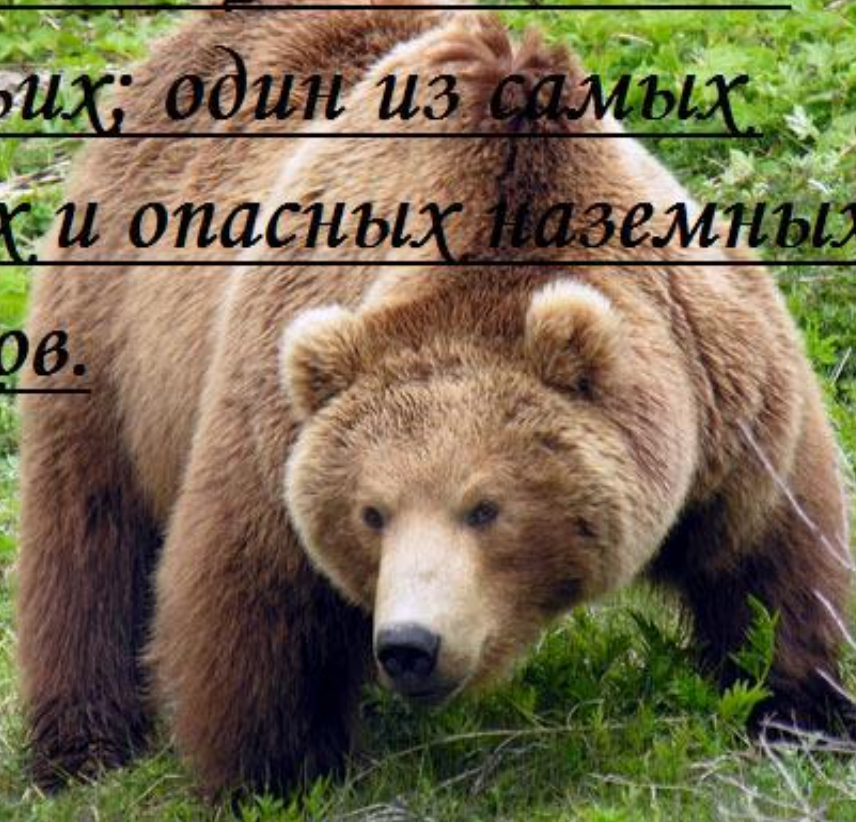

# БУРЫЙ МЕДВЕДЬ

# ЧЁРНЫЙ МЕДВЕДЬ занесён в Красную книгу

Бурый медведь (лат. *Ursus*  
*arctos*) — хищное  
млекопитающее семейства  
медвежьих; один из самых  
крупных и опасных наземных  
хищников.