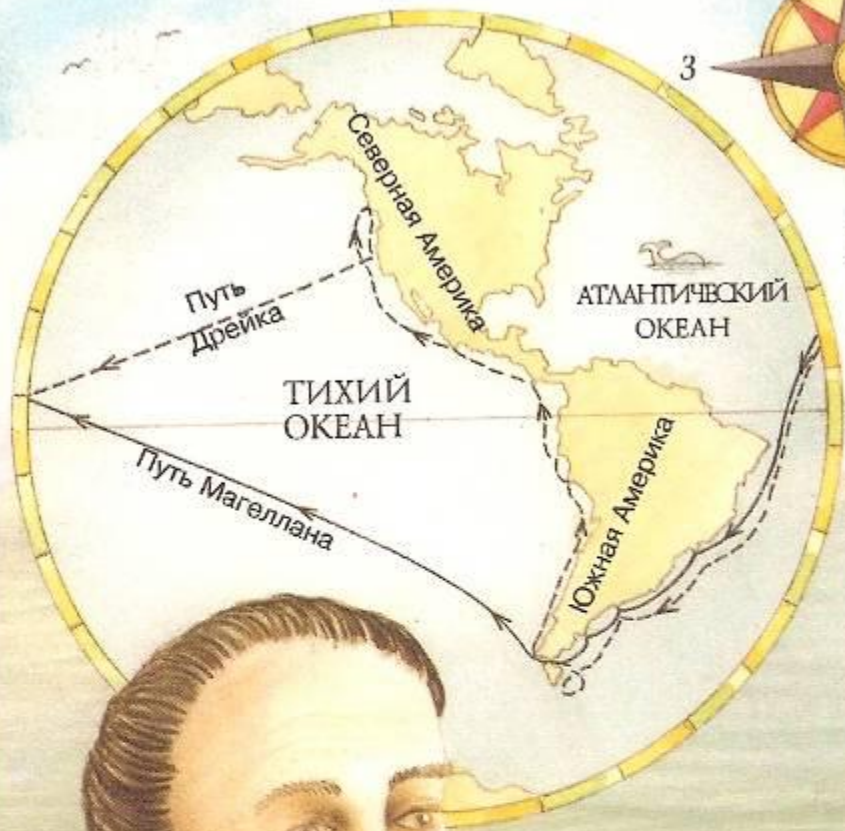

# Корабль «VICTORIA»

# Значение Экспедиции Магеллана

- После 20 лет поисков открыт пролив, позже названный именем Магеллана.
- Доведено до конца дело, которому посвятил жизнь Христофор Колумб, - проложен западный путь в страны Востока.
- На практике доказана шарообразность нашей планеты.
- Установлением огромных размеров Тихого океана опровергнута идея существенного преобладания суши над морем.

# Маршруты

ТИХИЙ  
ОКЕАН

АТЛАНТИЧЕСКИЙ  
ОКЕАН

ИНДИЙСКИЙ  
ОКЕАН

Африканские,  
индийские и  
арабские  
корабли  
пользовались  
этим маршрутом  
через Индийский  
океан многие  
годы.

МАРШРУТЫ  
ДИАС  
КОЛУМБ  
КЭВОТ  
ДА ГАМА  
МАГЕЛЛАН

# Проложи маршрут

Фото Земли, сделанное с космического  
корабля «Аполлон-17»