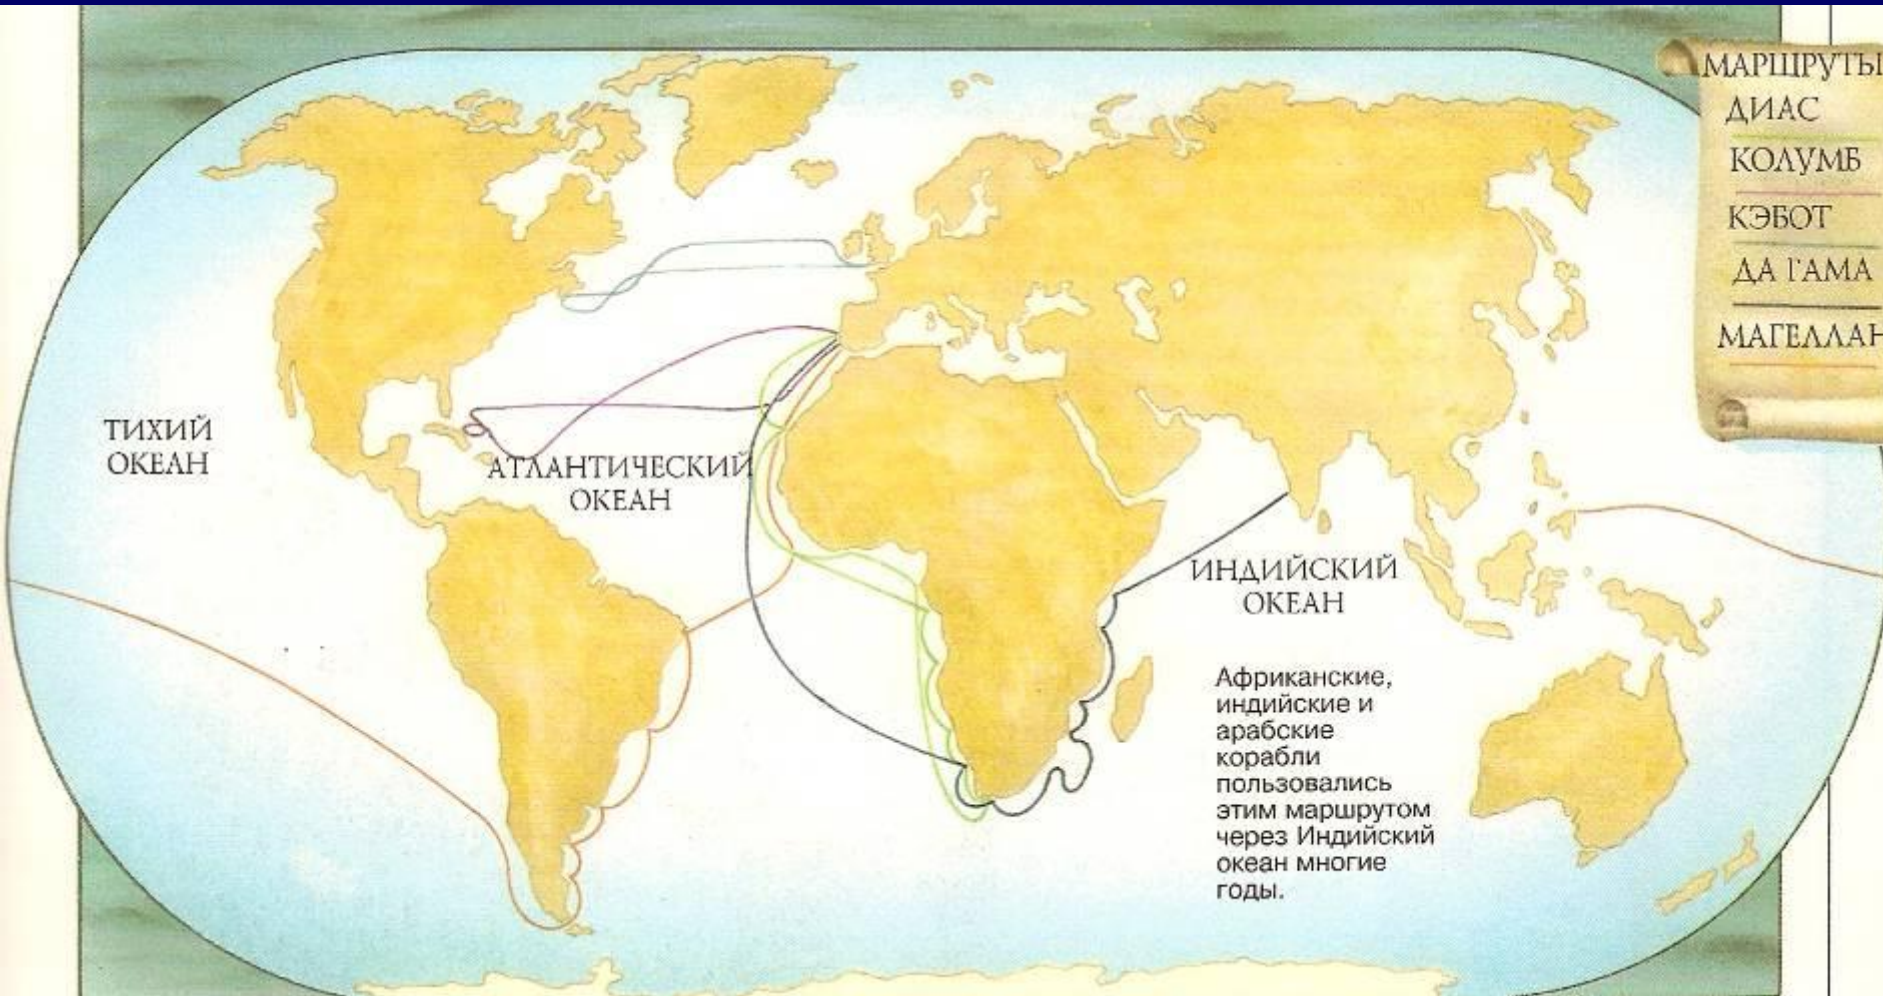

# Путь экспедиции Магеллана

# Корабль «VICTORIA»

# Значение Экспедиции Магеллана

- После 20 лет поисков открыт пролив, позже названный именем Магеллана.
- Доведено до конца дело, которому посвятил жизнь Христофор Колумб, - проложен западный путь в страны Востока.
- На практике доказана шарообразность нашей планеты.
- Установлением огромных размеров Тихого океана опровергнута идея существенного преобладания суши над морем.

# Маршруты

ТИХИЙ  
ОКЕАН

АТЛАНТИЧЕСКИЙ  
ОКЕАН

ИНДИЙСКИЙ  
ОКЕАН

Африканские,  
индийские и  
арабские  
корабли  
пользовались  
этим маршрутом  
через Индийский  
океан многие  
годы.

МАРШРУТЫ  
ДИАС  
КОЛУМБ  
КЭВОТ  
ДА ГАМА  
МАГЕЛЛАН