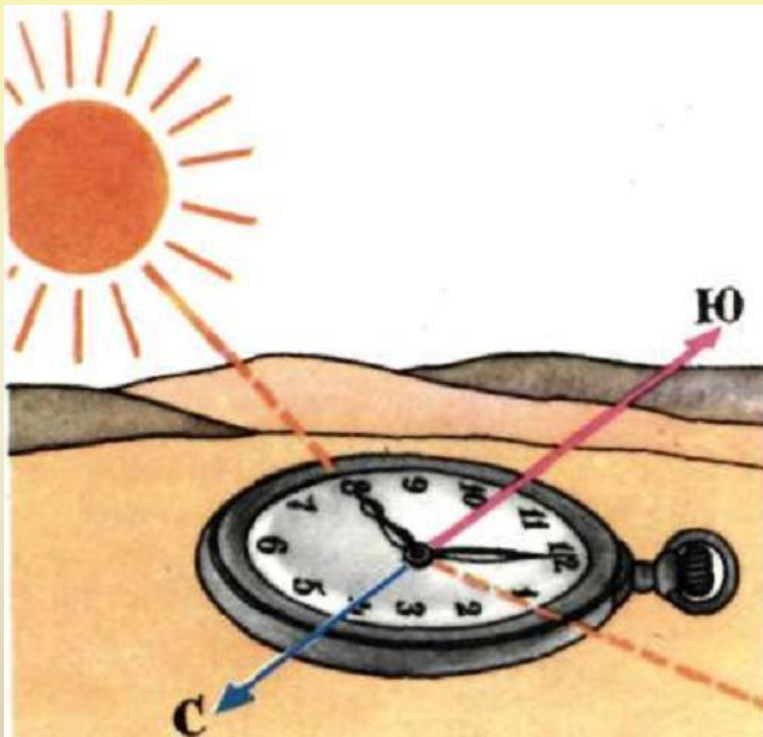

ОРИЕНТИРОВАНИЕ НА МЕСТНОСТИ

*Подготовила Захарова Елена Владиславовна
учитель начальных классов
ГБОУ СОШ № 623 г. Москвы*