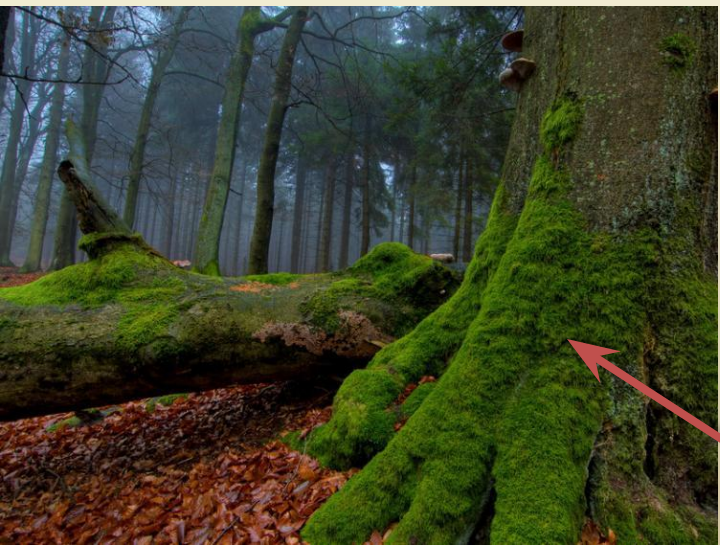

Ориентирование по местным природным признакам

1. У отдельно стоящих деревьев ветви обычно длиннее и гуще с южной стороны.
2. У берёзы кора белее и чище с южной стороны, чем с северной.
3. Мхов и лишайников на камнях и деревьях больше с северной стороны.