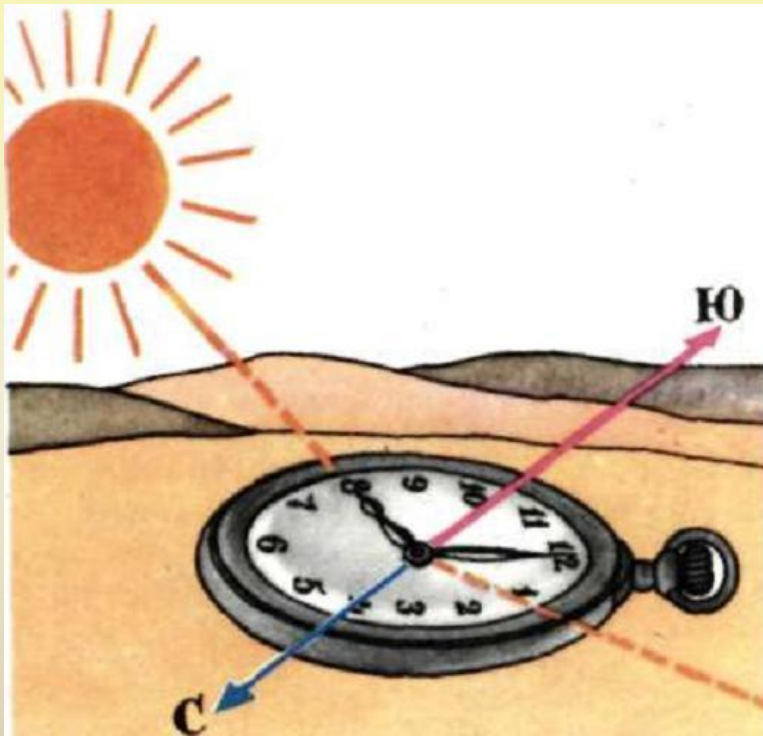

ОРИЕНТИРОВАНИЕ НА МЕСТНОСТИ

*Подготовила Захарова Елена Владиславовна
учитель начальных классов
ГБОУ СОШ № 623 г. Москвы*

Ориентирование на местности – это определение своего местоположения и направления пути.

Ориентирование по компасу

Компас – прибор для определения сторон горизонта.

магнитная
стрелка

корпус

предохранитель

Правила пользования компасом

- 1) Положить компас на ровную горизонтальную поверхность.
- 2) Оттянуть предохранитель и подождать, пока стрелка остановится.
- 3) Повернуть компас так, чтобы синий конец стрелки совпал с буквой С, а красный – с буквой Ю. Тогда все буквы укажут направление сторон горизонта.
- 4) Закончив работу, поставьте стрелку на предохранитель.

Если в полдень встать спиной к Солнцу, то впереди будет север, сзади - юг, справа – восток, а слева – запад.

Определить стороны горизонта по Солнцу
можно только днём и только в ясную
погоду.

Ориентирование по местным природным признакам