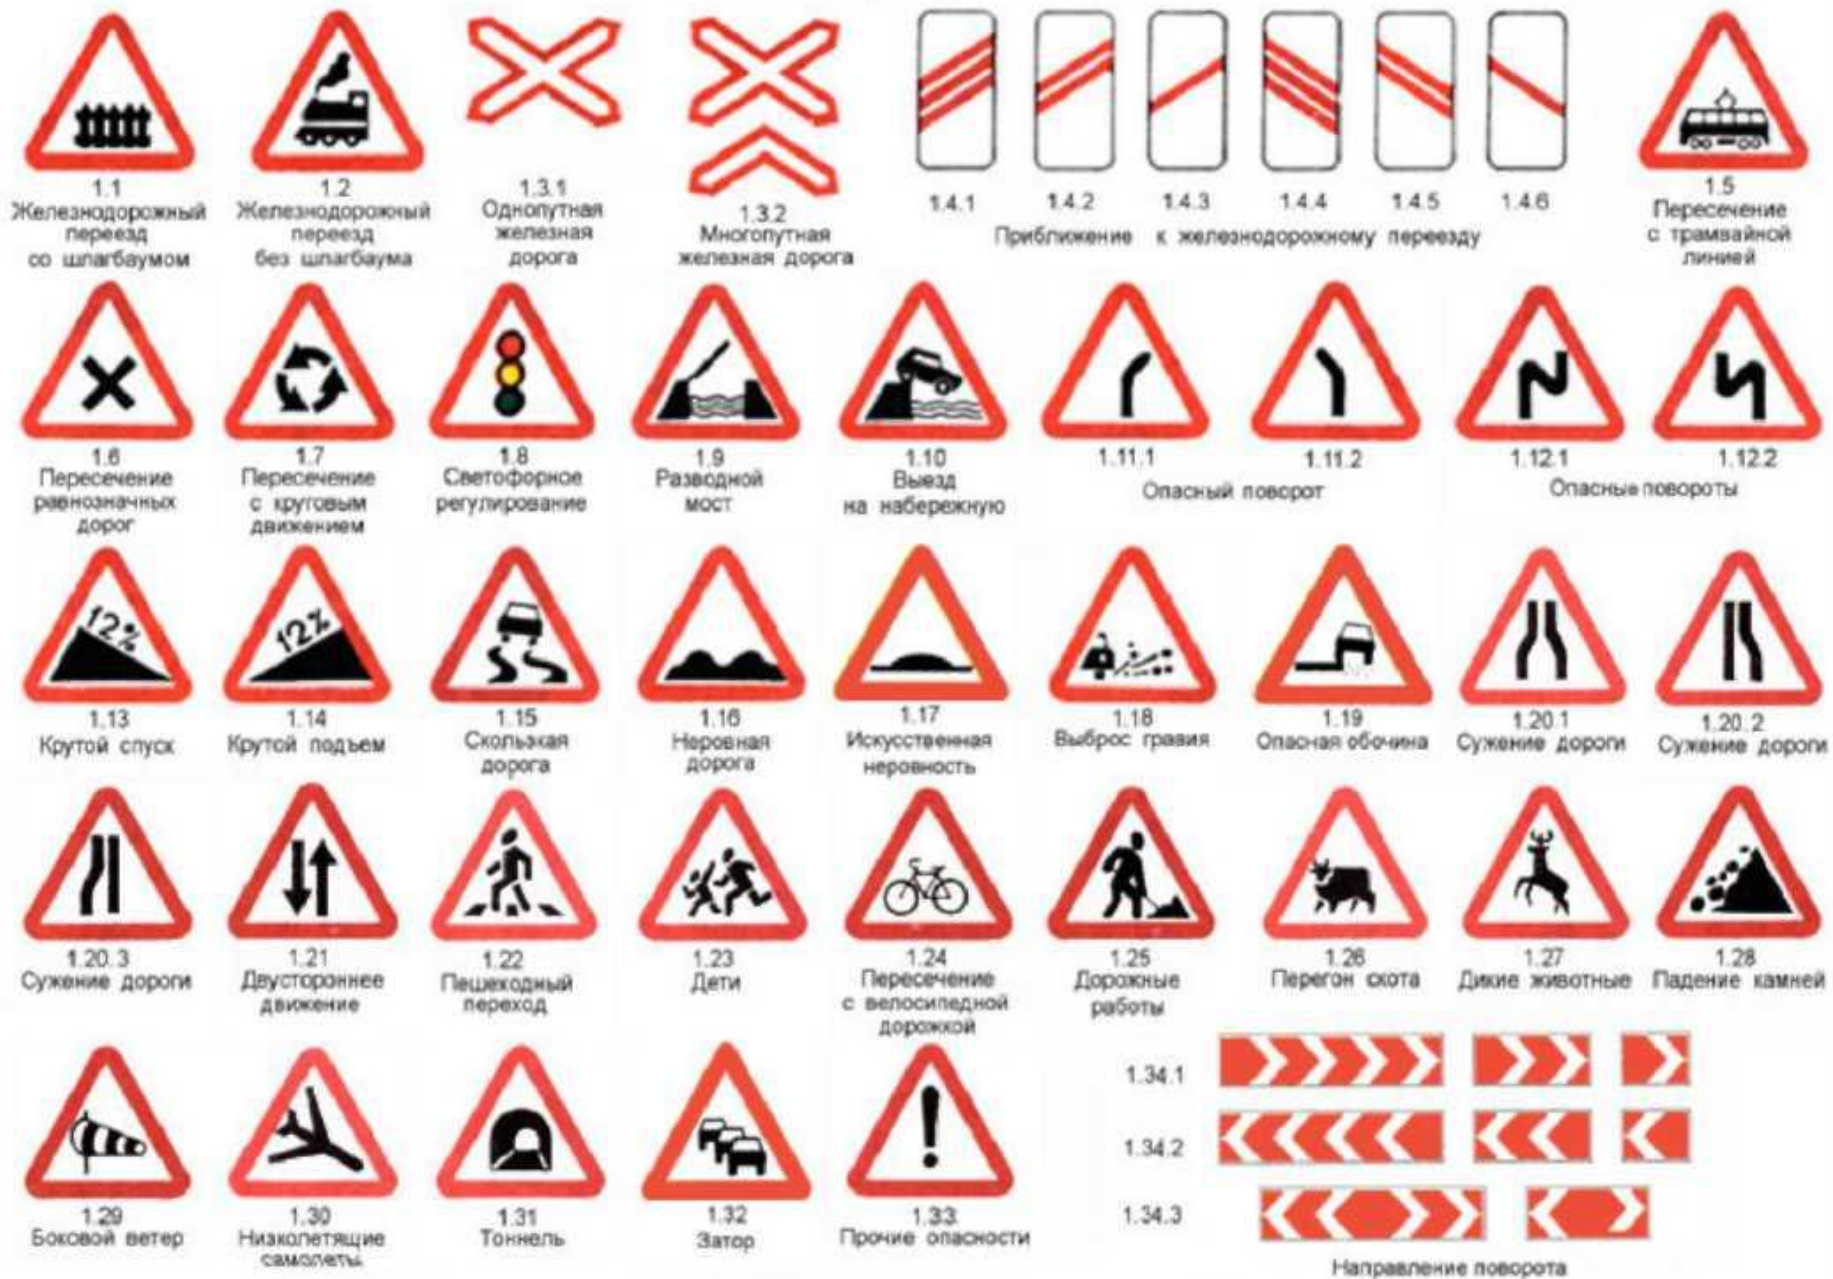

# Учимся БЫТЬ пешеходами!!!

**1 В класс**

**«Окружающий мир»  
МОУ СОШ №1  
ст. Курской Курского  
муниципального района  
Ставропольского края  
Учитель: Мартова  
Светлана Анатольевна  
2010 год**

ПРЕДУПРЕЖДАЮЩИЕ ЗНАКИ

5.1  
Автоматристра

5.2  
Конец  
автоматристра

5.3  
Дорога  
для автомобилей

5.4  
Конец дороги  
для автомобилей

5.5  
Дорога  
с односторонним  
движением

5.6  
Конец дороги  
с односторонним  
движением

5.7.1

Выезд на дорогу с односторонним движением

5.7.2

5.8

Реверсивное  
движение

5.9

Конец реверсивного  
движения

5.10

Выезд на дорогу  
с реверсивным  
движением

5.11

Дорога с полосой для  
маршрутных транспорт-  
ных средств

5.12

Конец дороги с полосой  
для маршрутных  
транспортных средств

5.13.1

Выезд на дорогу с полосой для  
маршрутных транспортных средств