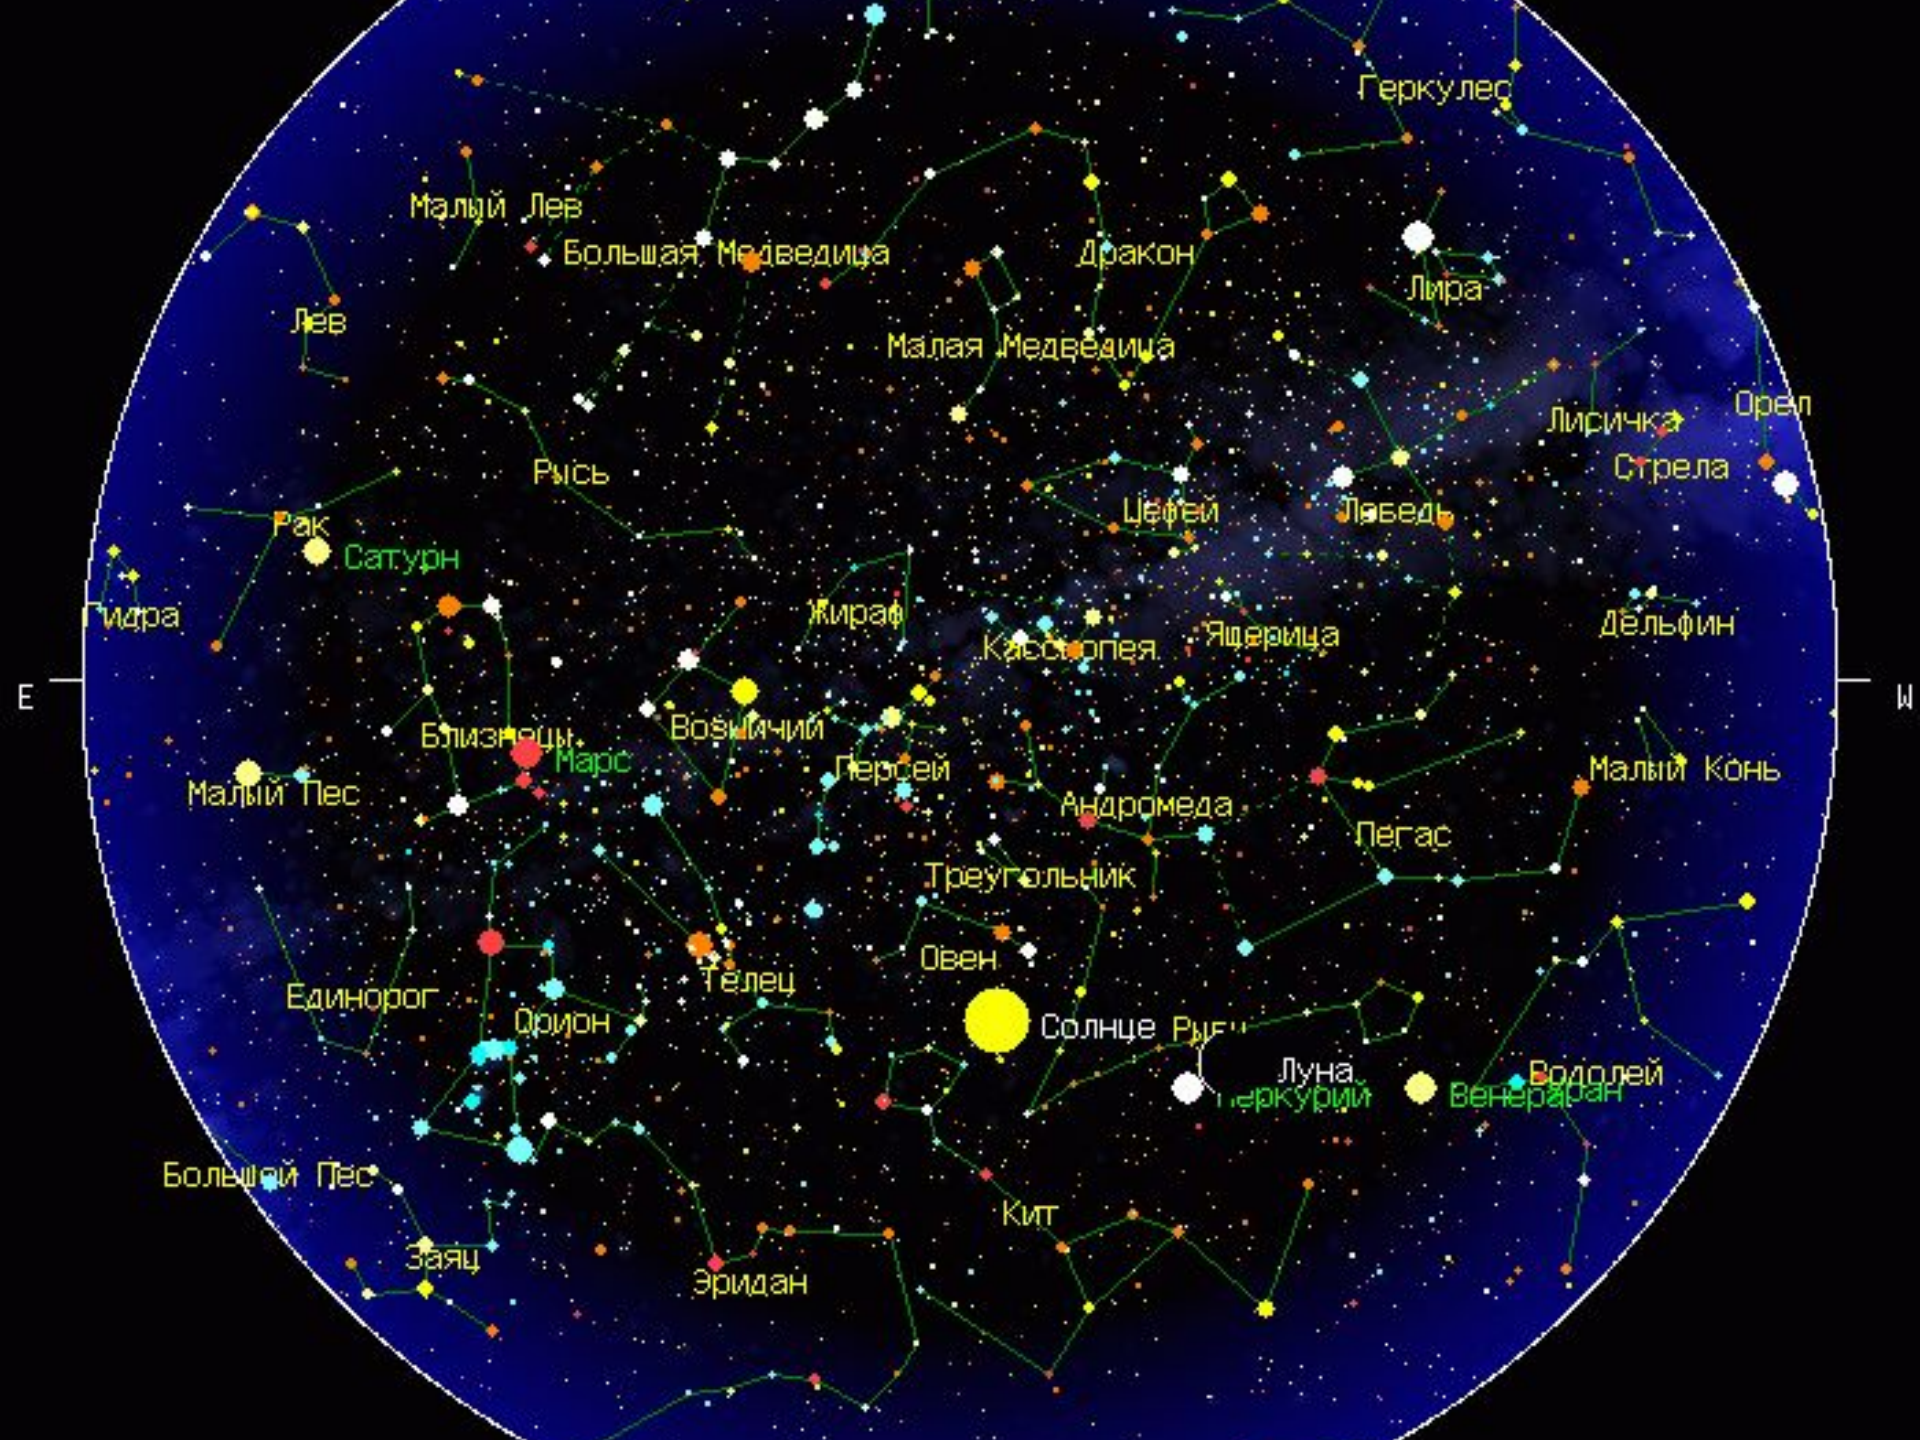

**Живя на поверхности Земли, мы находимся на дне воздушного океана, который непрерывно волнуется и бурлит, преломляя лучи света звезд, отчего они кажутся нам мигающими и дрожащими. Космонавты на орбите видят звезды как цветные немигающие точки**

ПАРАЛЛАКС – видимое смещение звезды на фоне более далеких светил при ее наблюдении из двух разных точек. Максимальное смещение достигается при наблюдении звезды из противоположных точек орбиты. Параллаксом звезды называют половину максимального смещения.

**Сириус - ярчайшая  
звезда ночного неба.**

**Канопус - желтовато-  
белая звезда-  
сверхгигант**

КРУПНЕЙШАЯ ЗВЕЗДА  
НАШЕЙ ГАЛАКТИКИ –  
БЕТЕЛЬГЕЙЗЕ.

**Альдебаран- красный гигант  
в созвездии Тельца.**

**Самая старая карта  
звездного неба вырезана  
на куске бивня.**

Правящая планета: Уран  
 Счастливые числа: 2, 4, 3, 5, 12, 14  
 Символ: Водолей, аркан, колода  
 Символ: вода  
 Талисман: уран, маска