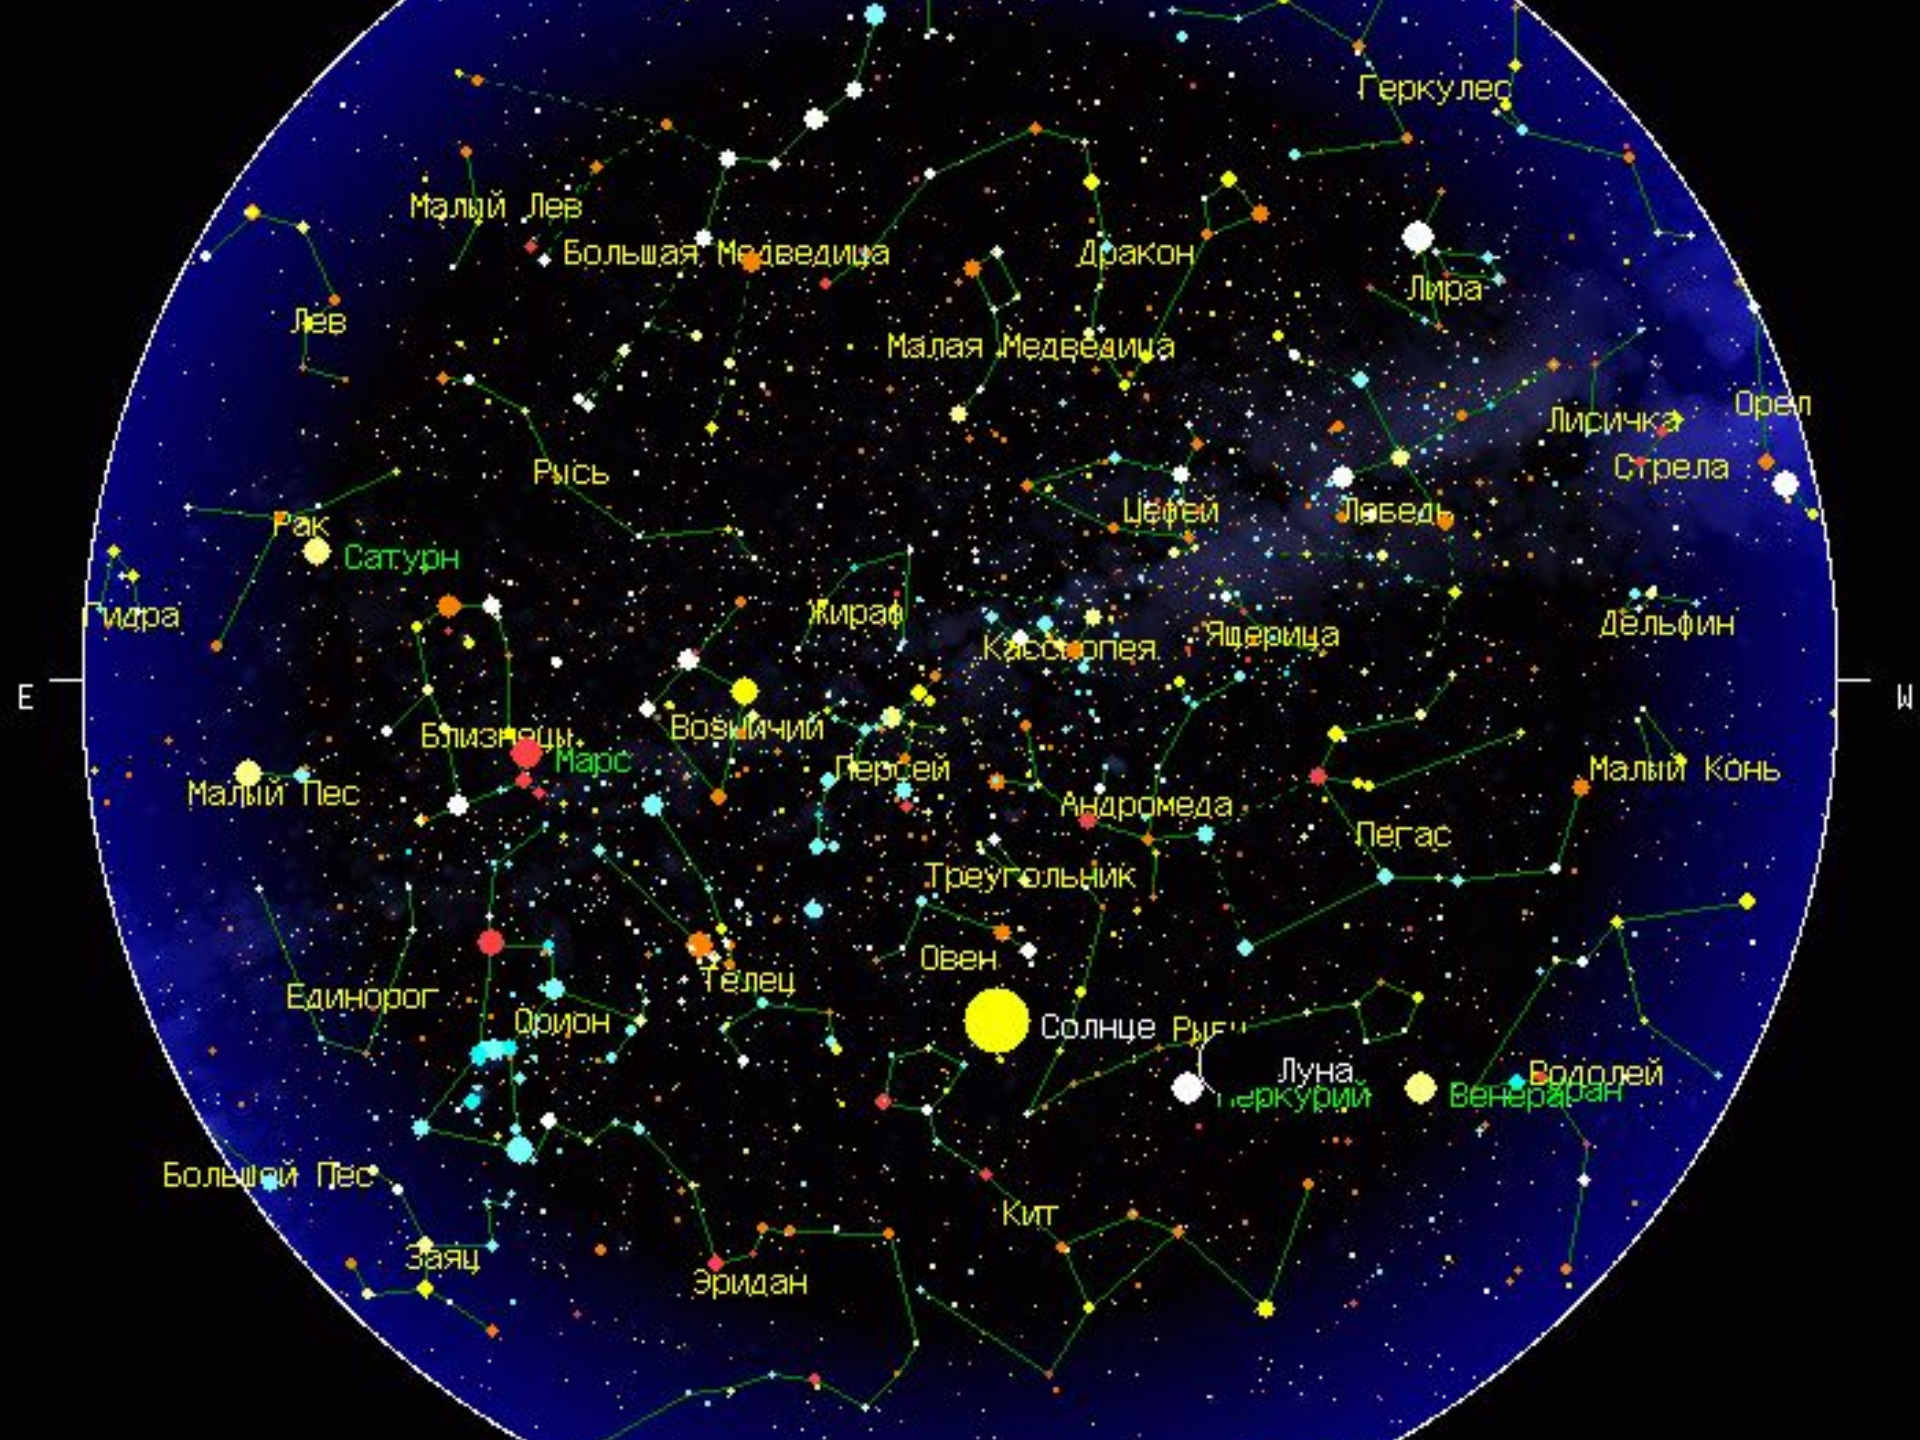

The background of the image is a vibrant cosmic scene. It features a dense field of stars, with a prominent blue nebula on the left and a large, glowing orange and yellow nebula on the right. The text is overlaid on this background.

Живя на поверхности Земли, мы находимся на дне воздушного океана, который непрерывно волнуется и бурлит, преломляя лучи света звезд, отчего они кажутся нам мигающими и дрожащими. Космонавты на орбите видят звезды как цветные немигающие точки

ПАРАЛЛАКС – видимое смещение звезды на фоне более далеких светил при ее наблюдении из двух разных точек. Максимальное смещение достигается при наблюдении звезды из противоположных точек орбиты. Параллаксом звезды называют половину максимального смещения.

**Сириус - ярчайшая
звезда ночного неба.**

**Канопус - желтовато-
белая звезда-
сверхгигант**

КРУПНЕЙШАЯ ЗВЕЗДА
НАШЕЙ ГАЛАКТИКИ –
БЕТЕЛЬГЕЙЗЕ.

**Альдебаран- красный гигант
в созвездии Тельца.**

**Самая старая карта
звездного неба вырезана
на куске бивня.**