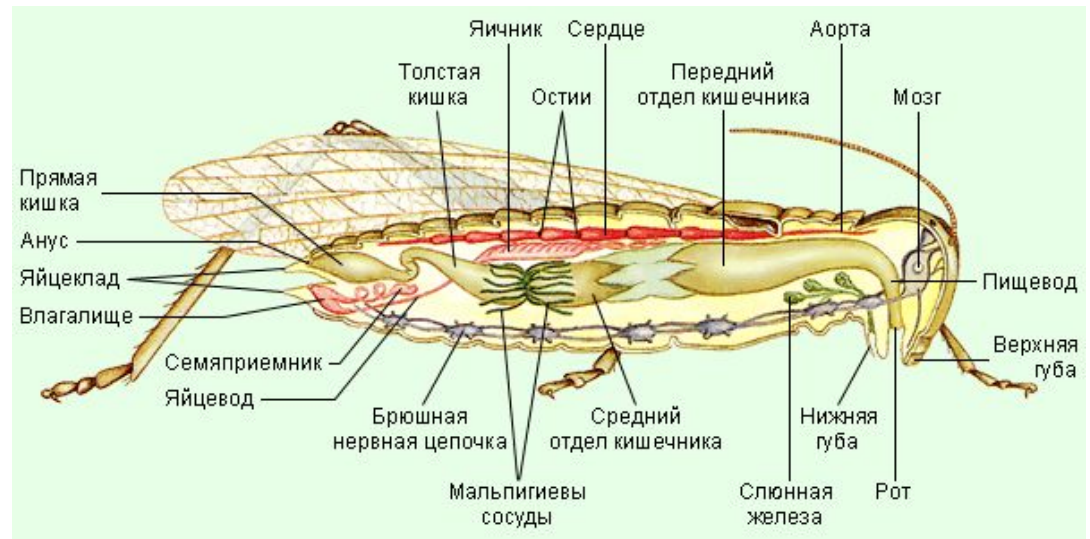

Класс Насекомые

Общая характеристика насекомых

- Какие отделы тела выделяются у насекомых?
- Какие органы находятся на голове?
- Какие органы находятся на груди у насекомых? Каково их количество?
- Сколько конечностей имеют насекомые? На каком отделе тела они находятся? Что мы можем сказать об особенностях конечностей?

Общая характеристика насекомых

- Отделы тела: голова, грудь и брюшко
- На голове расположены фасеточные глаза и пара усиков
- На груди расположены 3 пары членистых конечностей и 2 пары крыльев

Особенности внутреннего строения насекомых

1. Сквозной кишечник, заканчивающийся анальным отверстием.
2. Дыхание атмосферным кислородом через систему трахей. Трахеи связаны с окружающей средой через отверстия на брюшке – дыхальца.

Особенности внутреннего строения насекомых

3. Выделительная система представлена мальпигиевыми сосудами.
4. Кровеносная система незамкнутая. Сердце расположено на спинной стороне тела.
5. Нервная система находится на брюшной стороне тела в виде брюшной нервной цепочки.