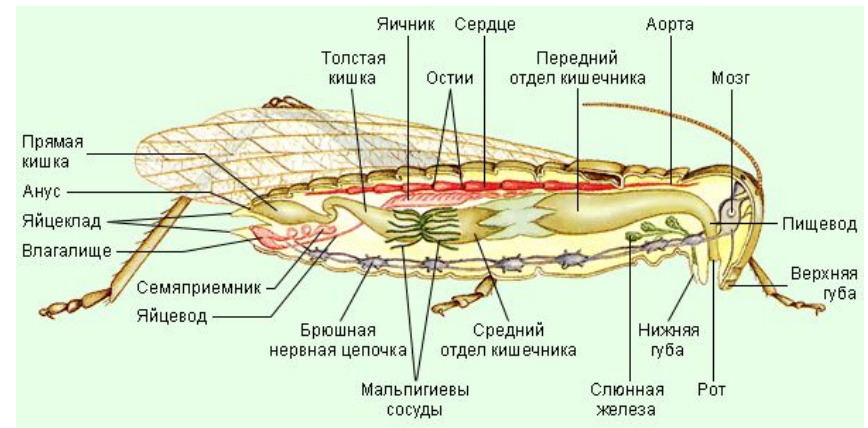

Общая характеристика насекомых

- Отделы тела: голова, грудь и брюшко
- На голове расположены фасеточные глаза и пара усиков
- На груди расположены 3 пары членистых конечностей и 2 пары крыльев

Особенности внутреннего строения насекомых

1. Сквозной кишечник, заканчивающийся анальным отверстием.
2. Дыхание атмосферным кислородом через систему трахей. Трахеи связаны с окружающей средой через отверстия на брюшке – дыхальца.

Особенности внутреннего строения насекомых

3. Выделительная система представлена мальпигиевыми сосудами.
4. Кровеносная система незамкнутая. Сердце расположено на спинной стороне тела.
5. Нервная система находится на брюшной стороне тела в виде брюшной нервной цепочки.