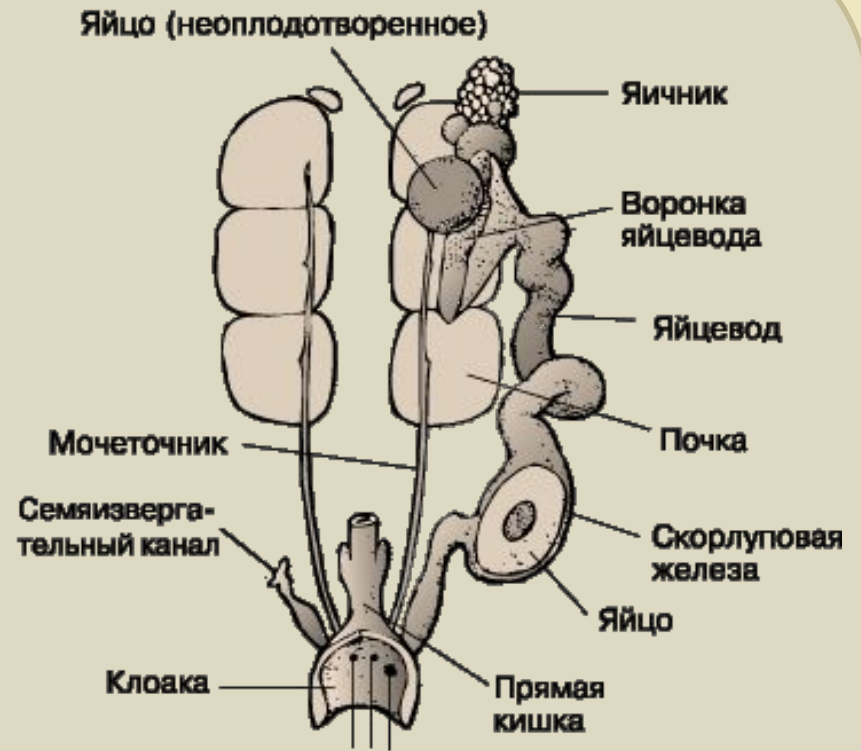

Тема урока

**Внутреннее строение птиц:
пищеварительная,
дыхательная, кровеносная,
нервная, выделительная
системы.**

Цель урока

Изучить особенности внутреннего строения птицы, связанные с полетом

Кровавогрудый куриный голубь

Пищеварительная система

Дыхательная система

Двойное дыхание

Кровеносная система

Кровеносная система ПТИЦЫ

Нервная система

Головной мозг

Органы чувств

Схема глаза птицы:

1 — склера, 2 — сосудистая оболочка, 3 — сетчатка, 4 — роговица, 5 — костное склеральное кольцо, 6 — связка, 7 — ресничное тело, 8 — радужина, 9 — связка, 10 — хрусталик, 11 — оболочка хрусталика, 12 — стекловидное тело, 13 — гребень, 14 — зрительный нерв

Органы выделения и размножения

Самец

Отверстия яйцевода и мочеточников

Самка

Внутреннее строение птиц

Пищеварительная система

Дыхательная система

Кровеносная система