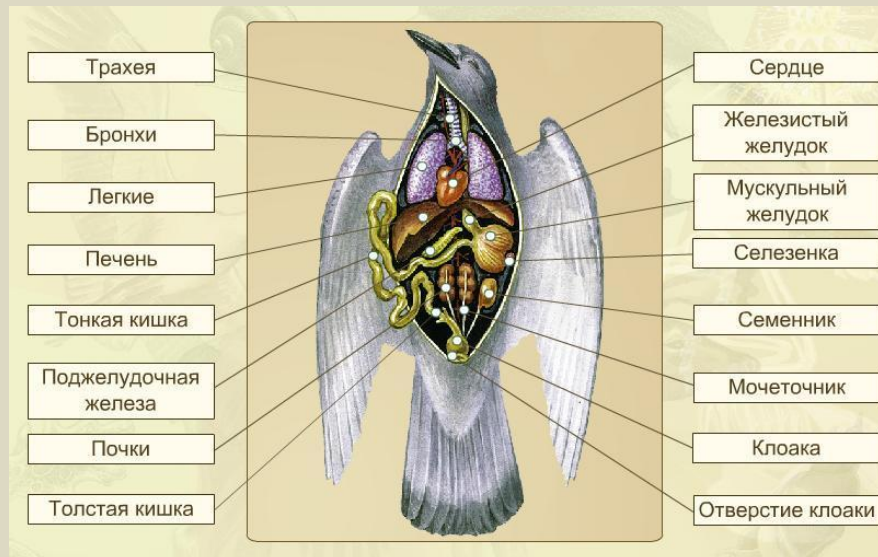

Оборудование: модель скелет голубя, изображение внутреннего строения птицы, модель строение яйца

Лабораторная работа №13

Строение скелета птицы. Внутреннее строение птицы. Изучение строения куриного яйца

ХОД РАБОТЫ

1. Рассмотрите скелет птицы. Какие отделы можно выделить в скелете птицы?

Лабораторная работа №13

Строение скелета птицы. Внутреннее строение птицы. Изучение строения куриного яйца

ХОД РАБОТЫ

2. Рассмотрите череп. Какую форму он имеет? Как соединены между собой кости черепа? Чем объясняется легкость костей? В чем значение этих особенностей черепа птицы? Чем можно объяснить наличие больших глазниц?

Лабораторная работа №13

Строение скелета птицы. Внутреннее строение птицы. Изучение строения куриного яйца

ХОД РАБОТЫ

3. Назовите особенности внутреннего строения птиц, связанные с полётом

Лабораторная работа №13