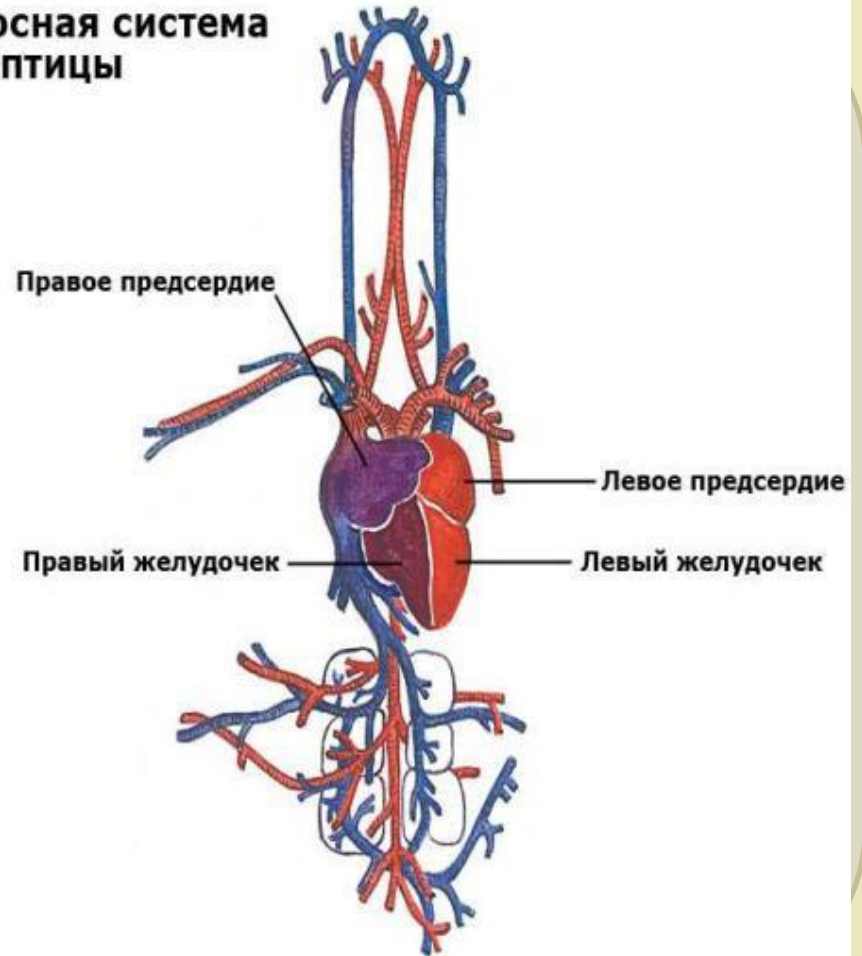

Тема урока

**Внутреннее строение птиц:
пищеварительная,
дыхательная, кровеносная,
нервная, выделительная
системы.**

Цель урока

Изучить особенности внутреннего строения птицы, связанные с полетом

Кровавогрудый куриный голубь

Пищеварительная система

Дыхательная система

Двойное дыхание

Кровеносная система

Кровеносная система ПТИЦЫ

Нервная система

Головной мозг

Органы чувств

Схема глаза птицы:

1 — склера, 2 — сосудистая оболочка, 3 — сетчатка, 4 — роговица, 5 — костное склеральное кольцо, 6 — связка, 7 — ресничное тело, 8 — радужина, 9 — связка, 10 — хрусталик, 11 — оболочка хрусталика, 12 — стекловидное тело, 13 — гребень, 14 — зрительный нерв