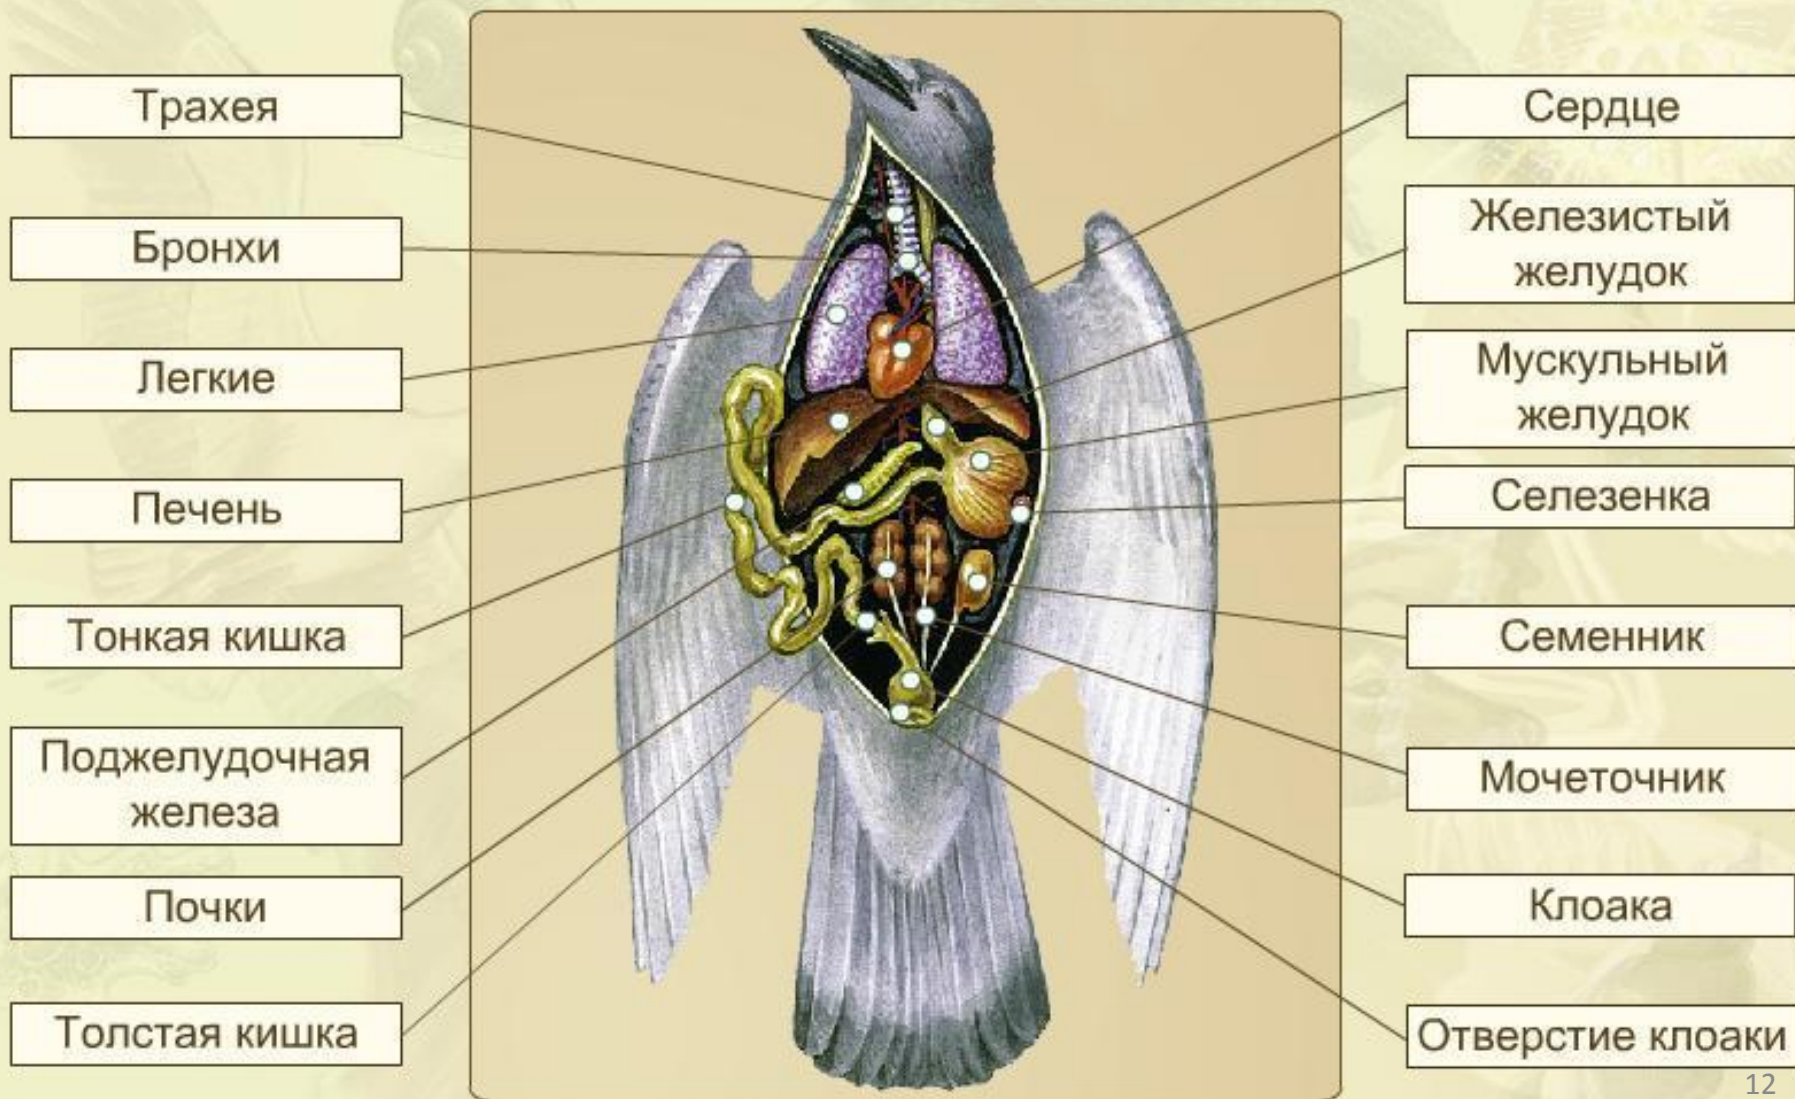

Схема глаза птицы:

1 — склера, 2 — сосудистая оболочка, 3 — сетчатка, 4 — роговица, 5 — костное склеральное кольцо, 6 — связка, 7 — ресничное тело, 8 — радужина, 9 — связка, 10 — хрусталик, 11 — оболочка хрусталика, 12 — стекловидное тело, 13 — гребень, 14 — зрительный нерв

Органы выделения и размножения

Самец

Отверстия яйцевода и мочеточников

Самка

Внутреннее строение птиц

Пищеварительная система

Дыхательная система

Кровеносная система

Нервная система

Органы чувств

Органы выделения

Внутреннее строение птицы

Лабораторная работа №13
Строение скелета птицы.
Внутреннее строение птицы.
Изучение строения куриного яйца

Цель работы: изучить внутреннее строение птицы и строение яйца птиц, выявить особенности внутреннего строения птиц, связанные с полетом