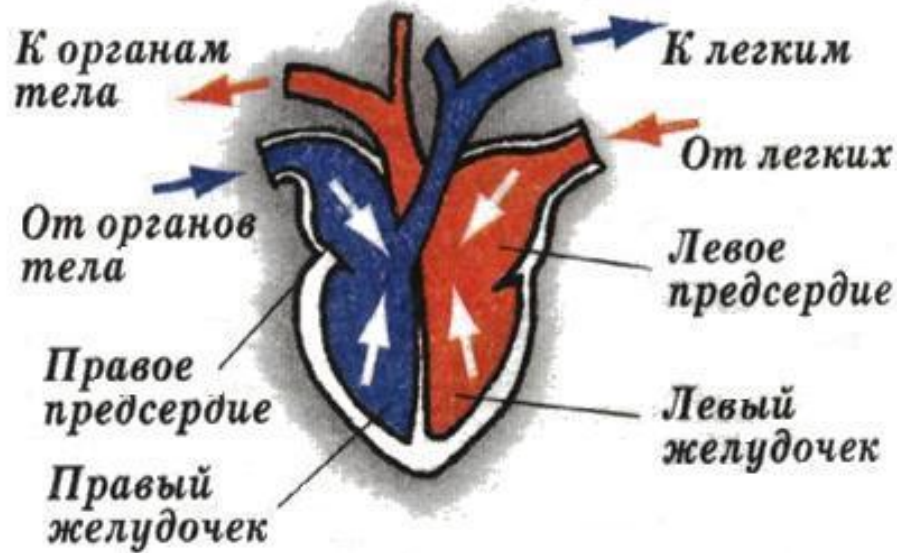

Кровеносная система