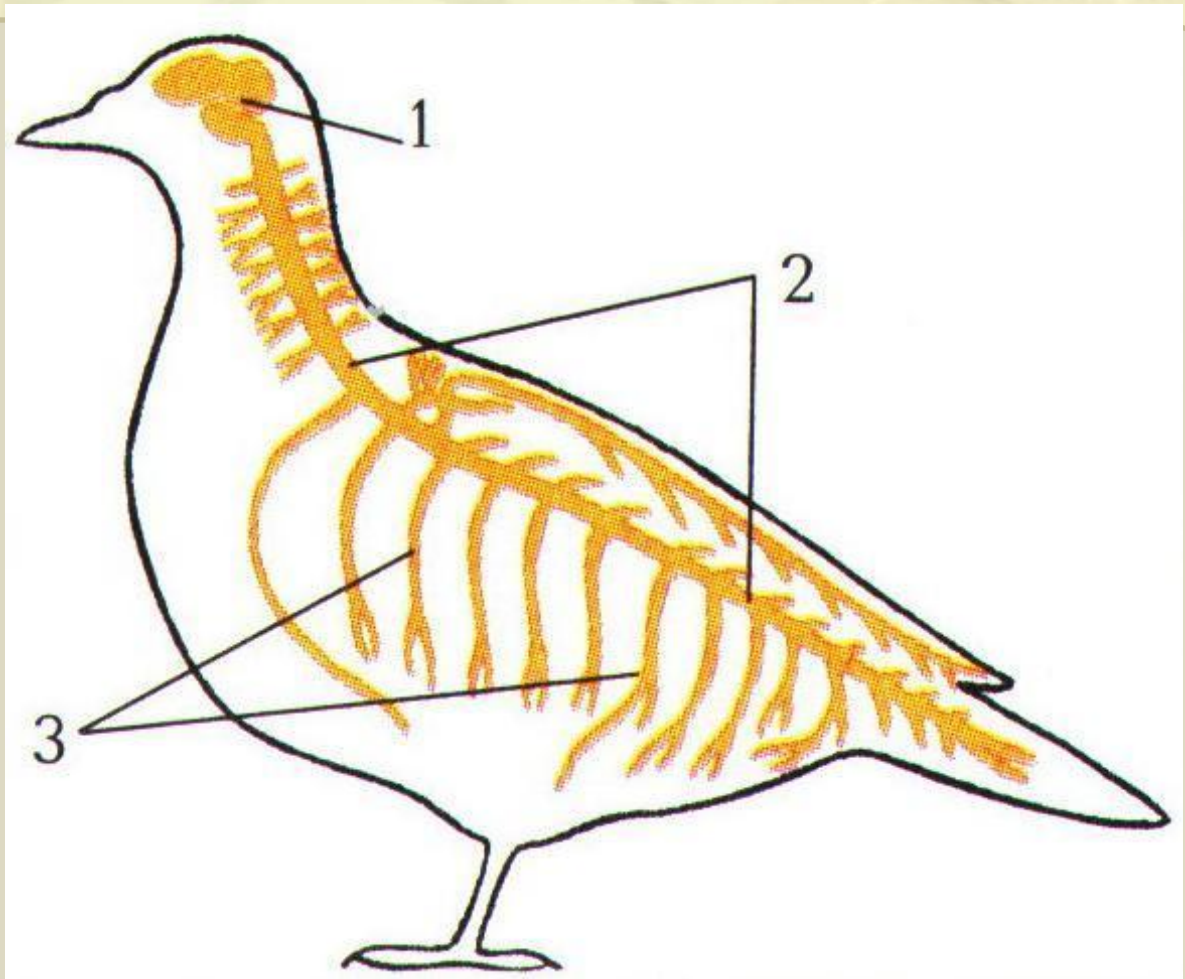

Тема урока

**Внутреннее строение птиц:
пищеварительная,
дыхательная, кровеносная,
нервная, выделительная
системы.**

Цель урока

Изучить особенности внутреннего строения птицы, связанные с полетом

Кровавогрудый куриный голубь

Пищеварительная система

Дыхательная система

Двойное дыхание

Кровеносная система

Кровеносная система ПТИЦЫ

Нервная система

Головной мозг

Органы чувств

Схема глаза птицы:

1 — склера, 2 — сосудистая оболочка, 3 — сетчатка, 4 — роговица, 5 — костное склеральное кольцо, 6 — связка, 7 — ресничное тело, 8 — радужина, 9 — связка, 10 — хрусталик, 11 — оболочка хрусталика, 12 — стекловидное тело, 13 — гребень, 14 — зрительный нерв