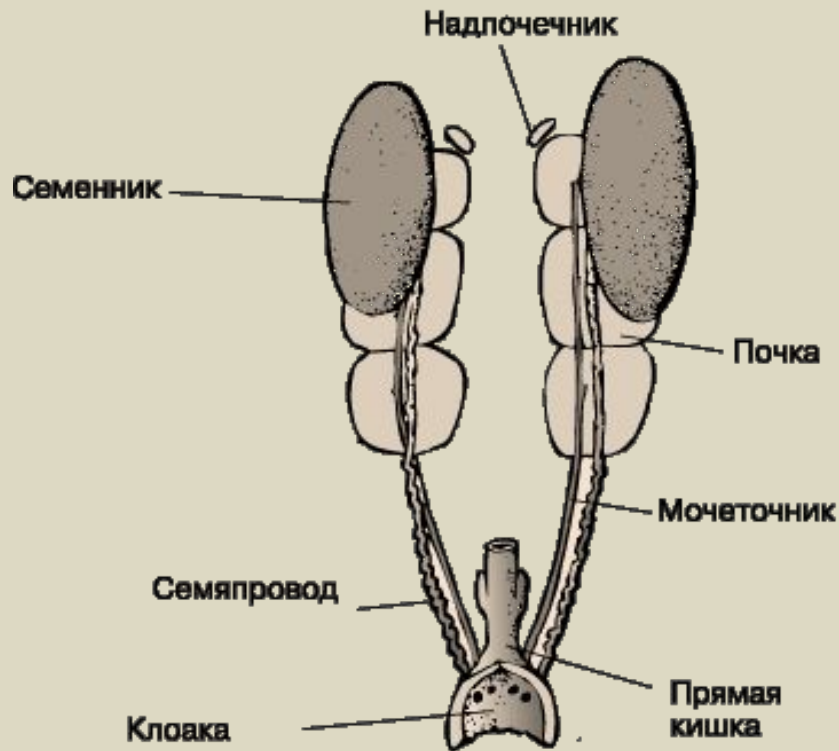

Органы выделения и размножения

Самец