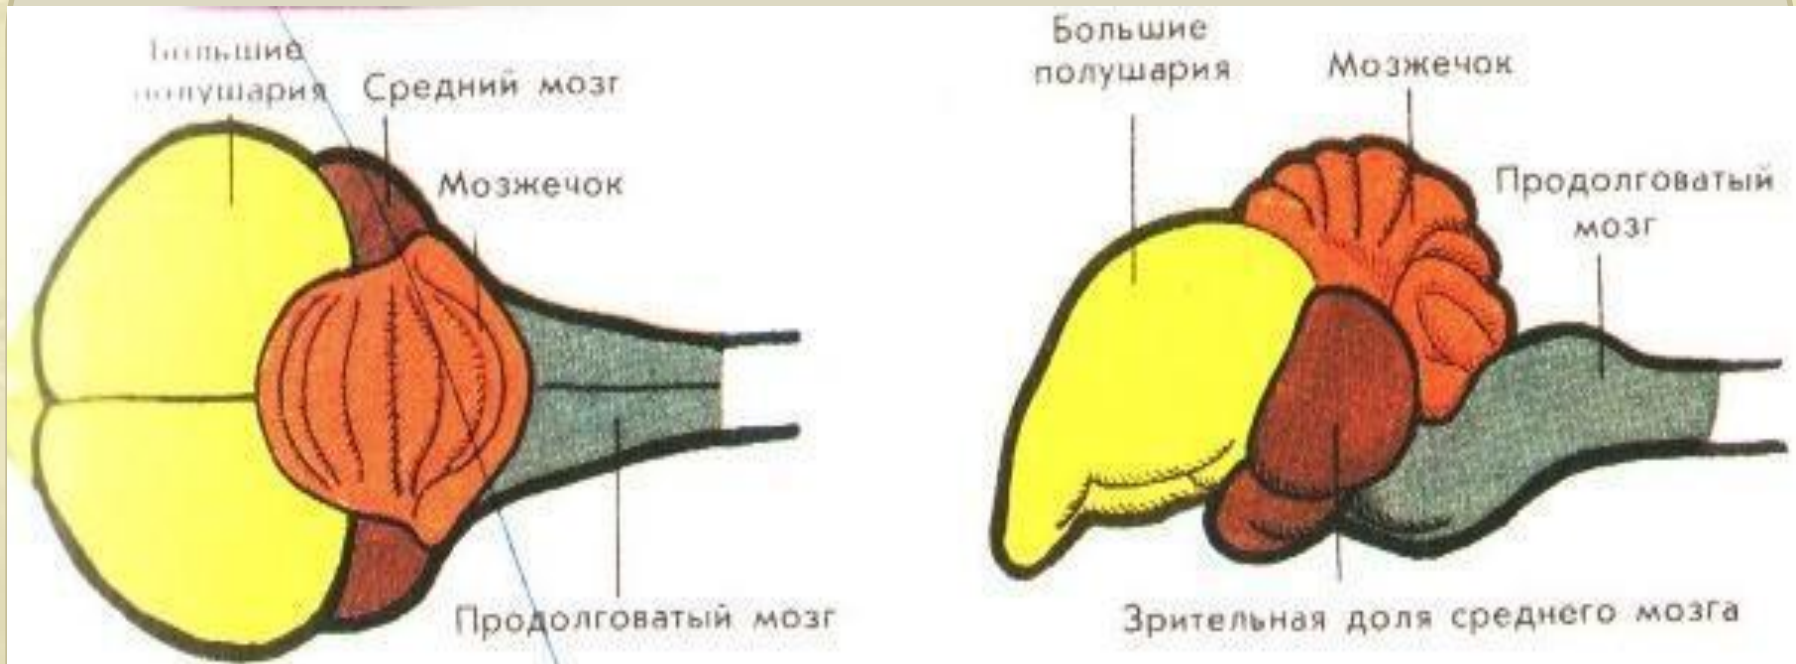

Головной мозг