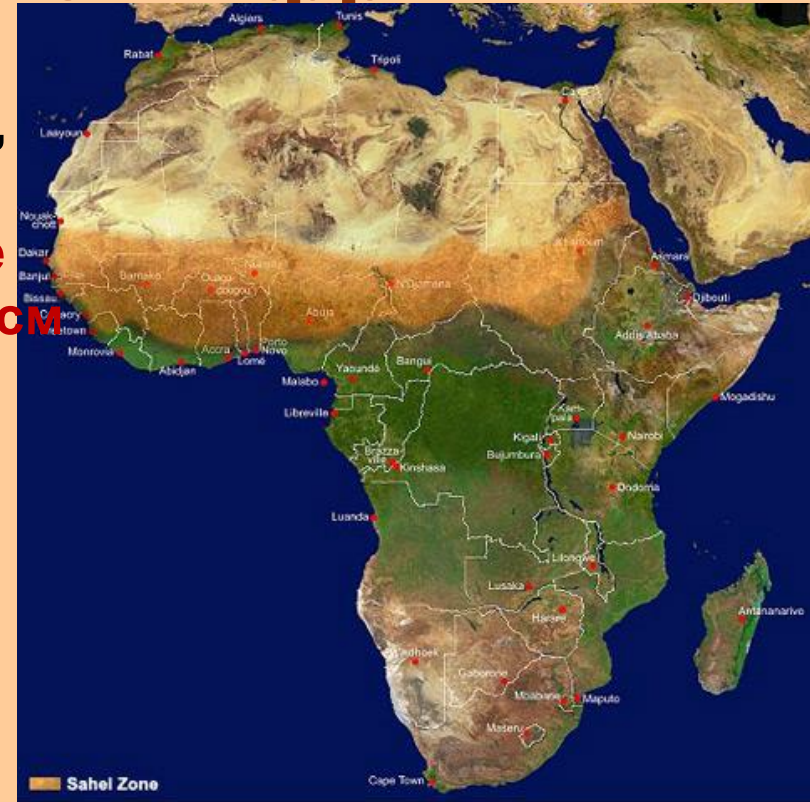

Африка

Население

Африка является прародиной человека. В 1994 г. в Эфиопии ученые установили возраст останков древнейшего человека – около 4 млн. лет. Современный человек появился 11 тыс. лет.

Монголоид
ная

Расы

Негроидная

Европеоид
ная

Народы Северной Африки

ПРЕДСТАВИТЕЛИ ЕВРОПЕОИДНОЙ РАСЫ:

- ❖ **АРАБСКИЕ НАРОДЫ.** Говорят на арабском языке. Это египтяне, ливийцы, алжирцы.
- ❖ **БЕРБЕРЫ** – говорят на берберском языке.

Характерные черты:

- ✓ Смуглая кожа,
- ✓ Темные прямые волосы,
- ✓ Темные глаза,
- ✓ Удлиненный череп,
- ✓ Узкий нос,
- ✓ Овальное лицо

Арабские города

Египет

Поселение берберов

Народы Тропической Африки

ПРЕДСТАВИТЕЛИ НЕГРОИДНОЙ РАСЫ:
Кожа черная, волосы густые, курчавые,
большие губы, нос широкий

**Тутси, химми, нилоты – самые высокие
люди в мире. Средний рост – 180 – 200 см**

Народы Тропической Африки

ПРЕДСТАВИТЕЛИ НЕГРОИДНОЙ РАСЫ:

□ Пигмеи – самые малорослые люди на Земле. Средний рост ниже 150 см.