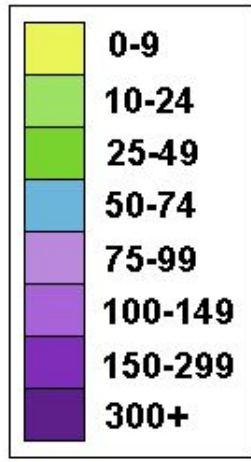

Численность и размещение населения

Численность населения Африки
800 миллионов человек