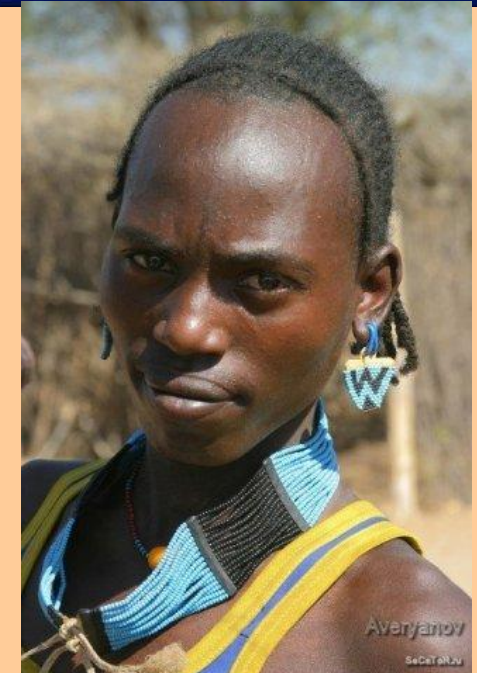

А Ф Р И К А

A photograph of a desert landscape. In the foreground, there is a calm body of water reflecting the scene. A line of lush green vegetation, including several tall palm trees and dense bushes, runs across the middle ground. Behind the vegetation, the landscape consists of rolling sand dunes under a warm, golden light, suggesting either sunrise or sunset. The overall color palette is dominated by warm tones of orange, yellow, and brown, contrasted with the green of the plants.

Расы

Негроидная

Европеоид
ная

Народы Северной Африки

ПРЕДСТАВИТЕЛИ ЕВРОПЕОИДНОЙ РАСЫ:

- ❖ **АРАБСКИЕ НАРОДЫ.** Говорят на арабском языке. Это египтяне, ливийцы, алжирцы.
- ❖ **БЕРБЕРЫ** – говорят на берберском языке.

Поселение пигмеев

Проживают в экваториальных лесах

Народы Тропической Африки

ПРЕДСТАВИТЕЛИ МОНГОЛОИДНОЙ РАСЫ:

□ Бушмены и готтентоты.

Характерные черты:

- ✓ Желто-коричневый цвет кожи,
- ✓ Широкое плоское лицо
- ✓ Невысокий рост

Народы Тропической Африки

ЭФИОПЫ – ПРОМЕЖУТОЧНАЯ РАСА.

Характерные черты:

- ✓ Кожа более светлая, но с красноватым отливом

Население Юга Африки

ПРИШЛОЕ НАСЕЛЕНИЕ –

- ❖ АФРИКАНЕРЫ,
- ❖ БУРЫ- потомки переселенцев из Европы