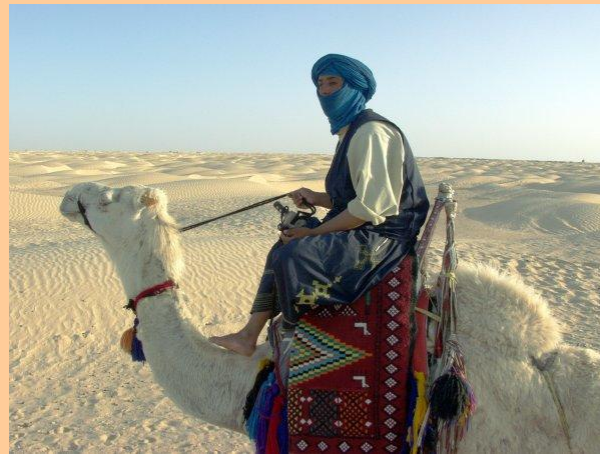

А Ф Р И К А

A photograph of a desert landscape. In the foreground, there is a calm body of water reflecting the scene. A line of lush green vegetation, including several tall palm trees and dense bushes, runs across the middle ground. Behind the vegetation, the landscape consists of rolling sand dunes under a warm, golden light, suggesting either sunrise or sunset. The overall color palette is dominated by warm tones of orange, yellow, and brown, contrasted with the green of the plants.

Учитель географии МОУ СОШ № 27
г. Нижнего Новгорода
Ларичева Е.И.

1. Представители какой природной зоны представлены на фото?

2. Эта природная зона занимает 40 % материка. Характерна смена сухого и влажного периодов. Это царство копытных животных.

Расы

Негроидная

Европеоид
ная

Народы Северной Африки

ПРЕДСТАВИТЕЛИ ЕВРОПЕОИДНОЙ РАСЫ:

- ❖ **АРАБСКИЕ НАРОДЫ.** Говорят на арабском языке. Это египтяне, ливийцы, алжирцы.
- ❖ **БЕРБЕРЫ** – говорят на берберском языке.

Характерные черты:

- ✓ Смуглая кожа,
- ✓ Темные прямые волосы,
- ✓ Темные глаза,
- ✓ Удлиненный череп,
- ✓ Узкий нос,
- ✓ Овальное лицо

Арабские города

Египет

Поселение берберов

Народы Тропической Африки

ПРЕДСТАВИТЕЛИ НЕГРОИДНОЙ РАСЫ:
Кожа черная, волосы густые, курчавые,
большие губы, нос широкий