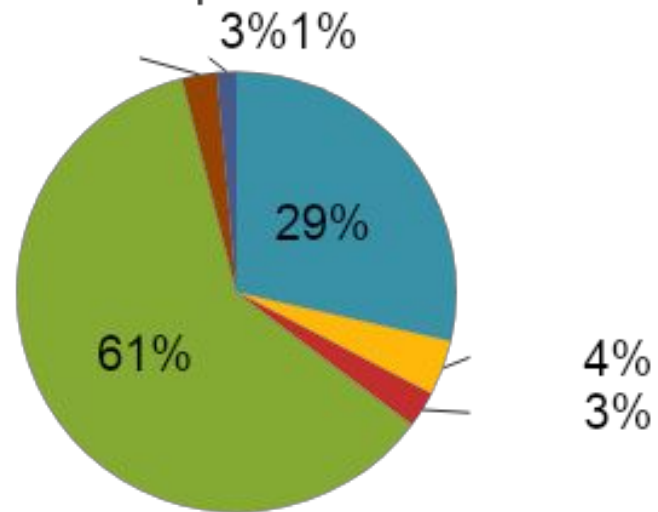

# Латыши

Выполнила: Аленникова Дарья  
ФСР, 1 курс

**Латыши**- балтский народ, составляющий 59,51 % населения Латвии . Основной язык — латышский балтийской группы индоевропейской семьи. Верующие латыши — преимущественно лютеране и католики.

## Состав населения

- Русские
- Белорусы
- Украинцы
- Латыши
- Поляки
- Литовцы
- Евреи