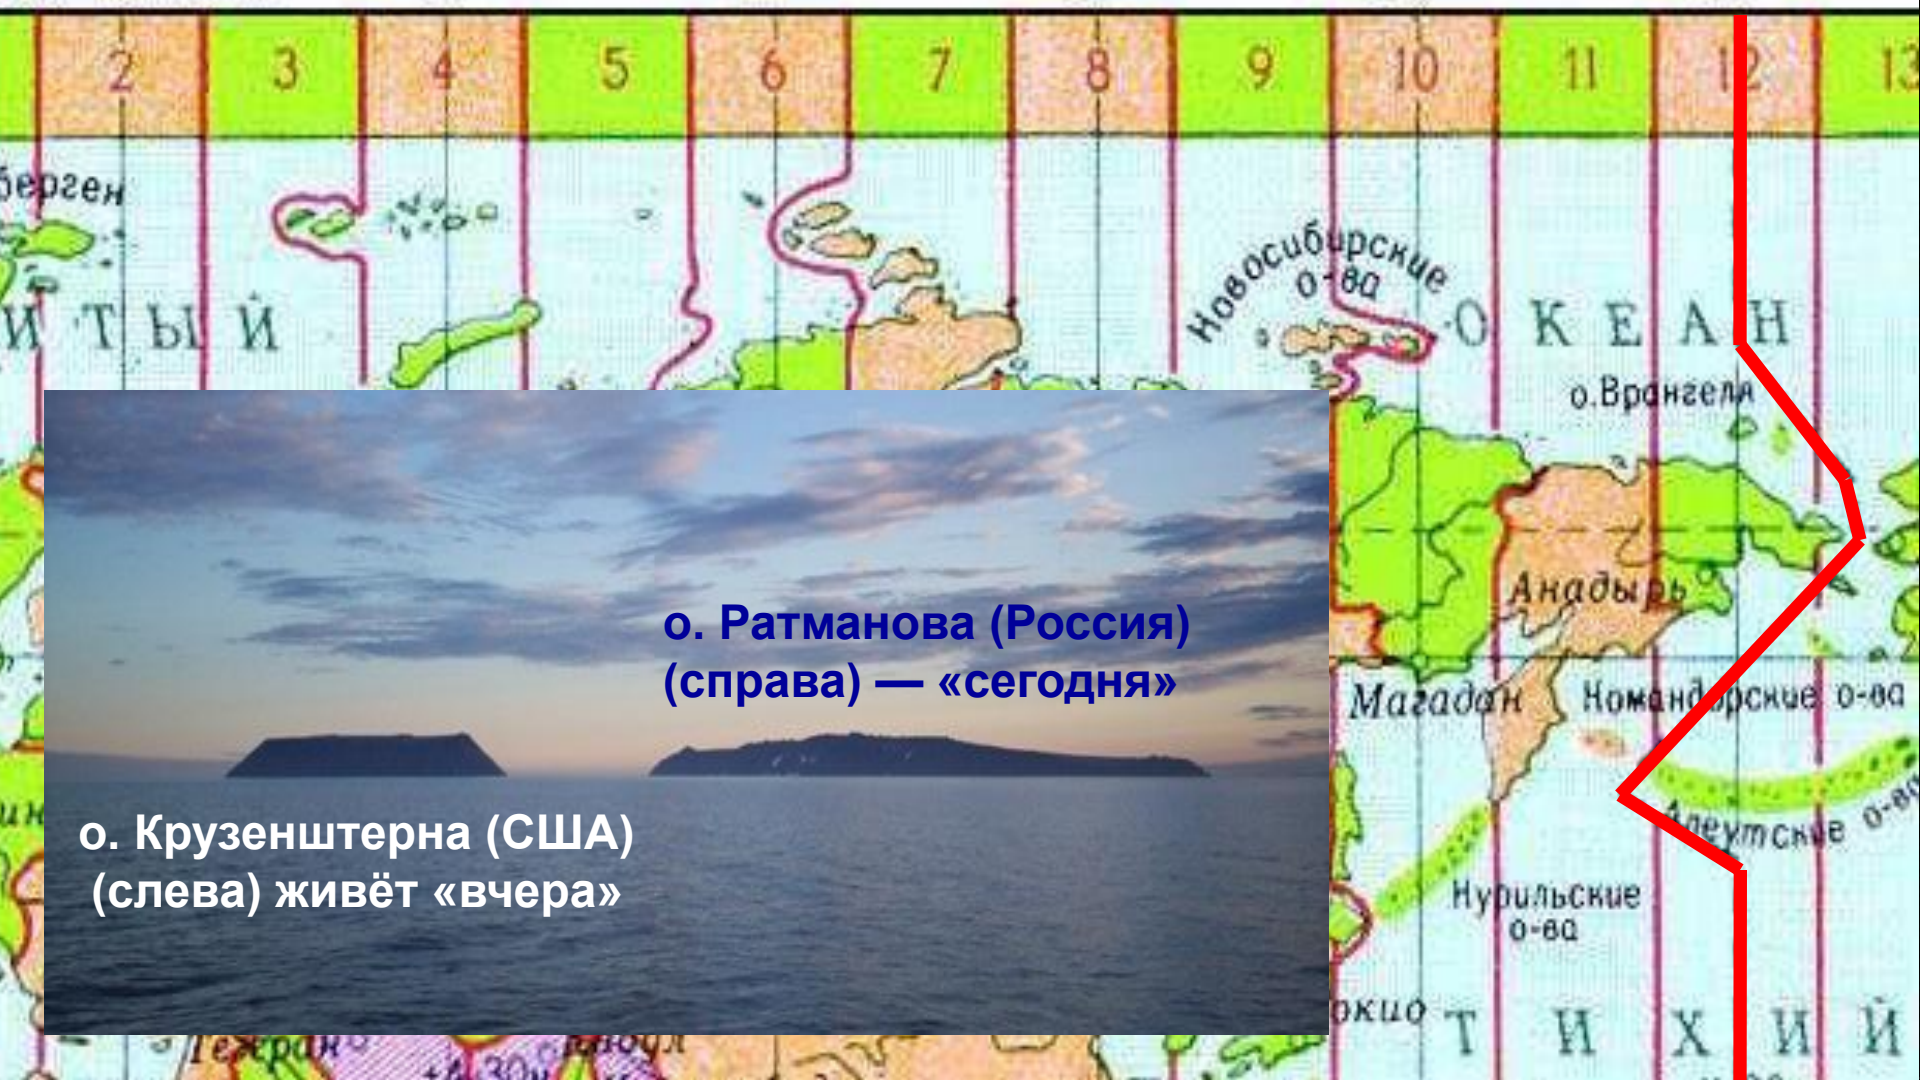

Водяные часы

Часы «Павлин»

Часовые пояса

A dark, monochromatic image of the Earth from space. The continents are visible in a lighter shade against the dark oceans. Several clock faces are overlaid on the globe, positioned over different continents to represent various time zones. The clocks are of different designs, some with hands, some with dots for hour markers. The overall tone is dark and somewhat mysterious.

<http://time100.ru/>

«Часовые пояса России» -
<http://g.co/maps/ejm2f>

Часовые Часовые
Часовые зоны
на территории РФ

Линия перемены

у от Гринвича 60° 90° 120° 150° 180°

о. Ратманова (Россия)
(справа) — «сегодня»