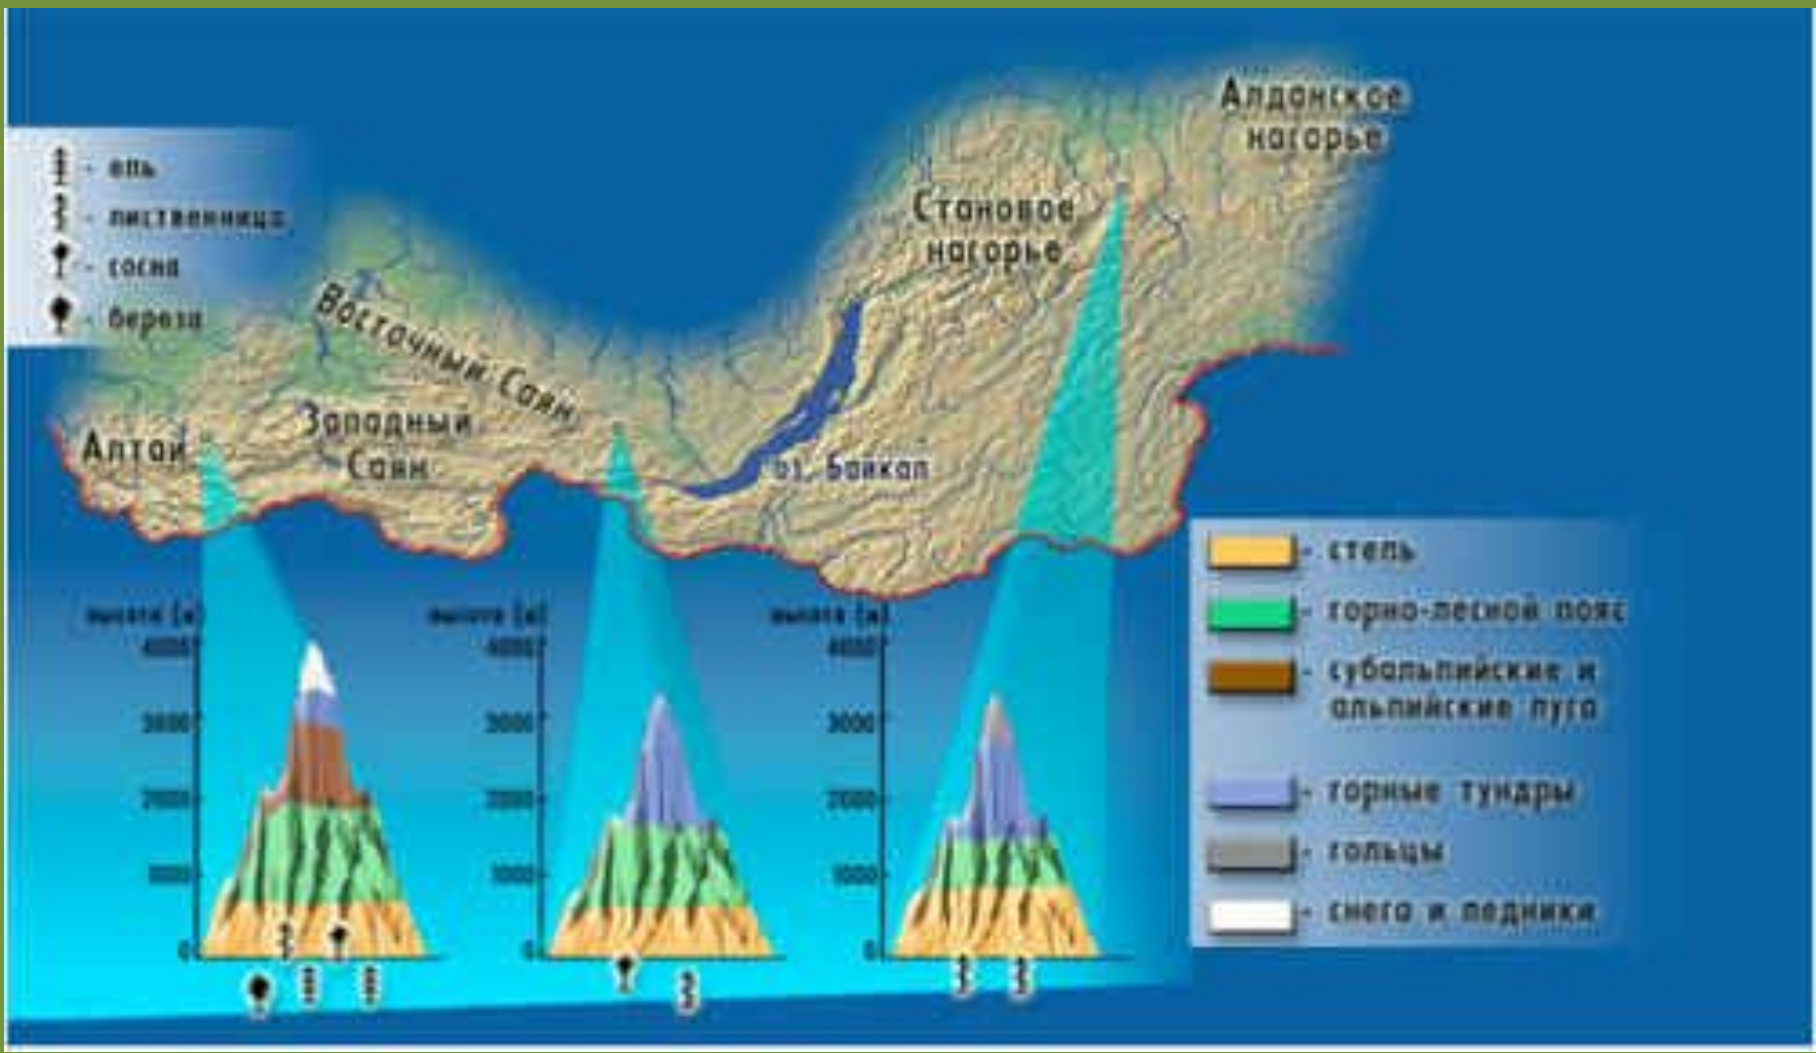

# Высотная поясность

Россия

сполагается

части животного: белка, кабарга, македровка. Выше – субальпийские и козёл, снежный барсменяются горной начинается царство

- Алтай

- древо  
резу  
скла  
кайн  
допо  
отно  
глыб  
дост

я в  
ской  
  
му  
нато-  
точки

- Алтай

- Ель
- Лиственница
- Сосна
- Дуглас
- Сосна
- Мельничная
- Сосна
- Ель

и  
 до высот  
 аданием  
 в  
Янской и  
 к  
 гор трава

Иль —  
дальневосточный леопард. Другие эндемики  
 гор — хвойные лиственница ольгинская.