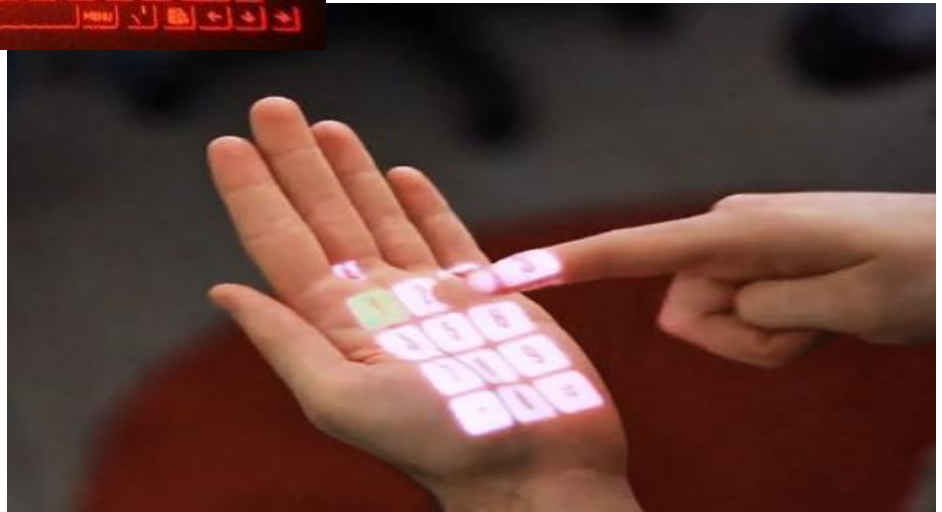

# Игровые клавиатуры

- Игровая клавиатура — клавиатура с небольшим количеством кнопок, совершенно непригодная для набора текста, но рассчитанная на удобное управление в играх. Обычно подключается по USB.

# Лазерная клавиатура

- Виртуальная лазерная клавиатура - это проекция клавиш на подручную поверхность, и считывающее устройство, следящее за вашими пальцами. В последнее время такие устройства и проекты завоевывают все большую популярность: ведь благодаря им можно не таскать с собой обычную громоздкую клавиатуру.