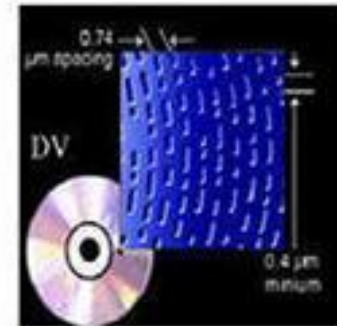

Долговременная память