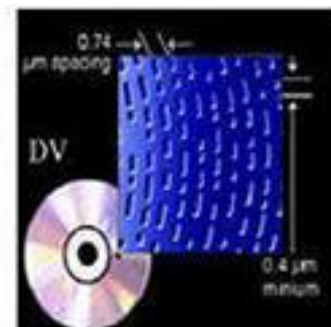

Долговременная память