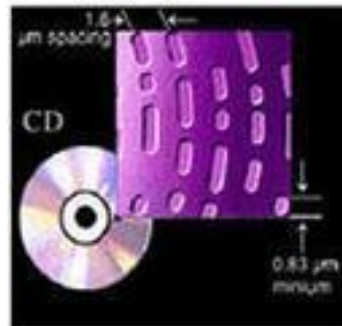

Долговременная память