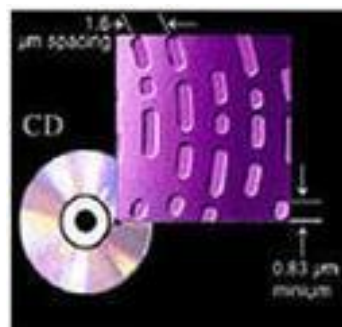

Долговременная память