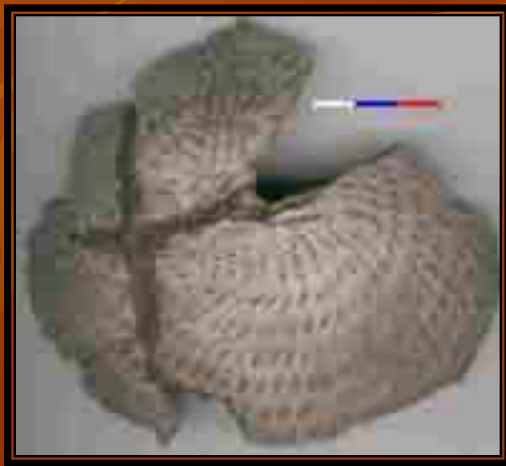

Нет ничего прочней, чем битая посуда

Украшения сосудов

- ✓ ОТТИСКИ гребешка
- ✓ ОКРУГЛЫЕ ЯМОЧКИ
- ✓ ОТТИСКИ веревочки

Техника изготовления

Кольцевой налеп:

- из куска глины формируется чаша (дно)
- на чашу наращиваются глиняные кольца
- поверхность заглаживается (пучком травы, щепой, пальцами рук)
- наносится узор
- обжиг на костре