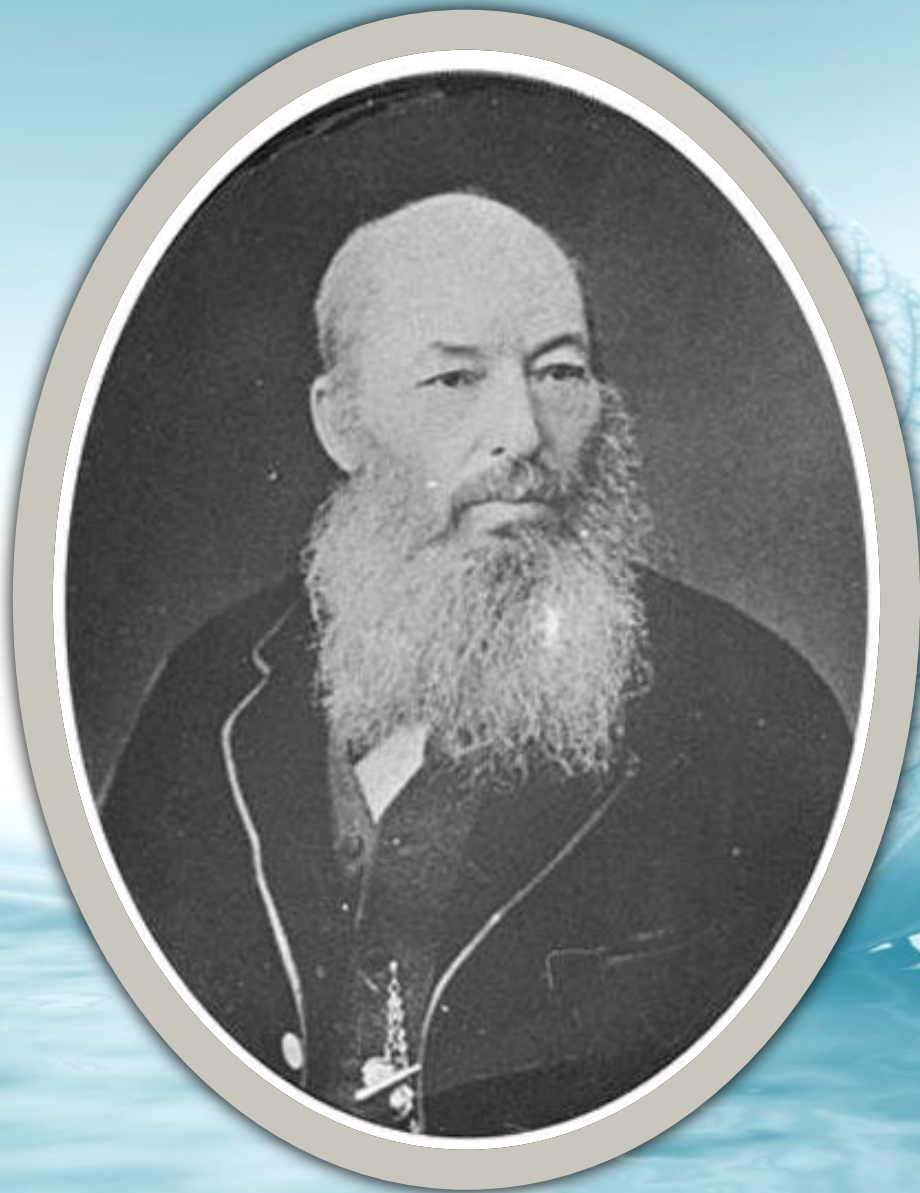

Афанасий Афанасьевич Фет

Сделала:

ученица 6 б класса

МБОУ СОШ № 12

Преподаватель Невструева О.Д.

Краткая биография

Интересные факты

Поэт нес тяжелое бремя. Дело в том, что у него в роду были сумасшедшие. Два его брата, уже будучи взрослыми, потеряли рассудок. Мать Афанасия Фета под конец жизни тоже страдала безумием и умоляла лишить ее жизни. Незадолго до брака Фета с Марией Боткиной его сестра Надя тоже попала в психиатрическую клинику. Брат навещал ее там, но она его не узнавала. За собой поэт часто замечал приступы тяжелой меланхолии. Фет все время боялся, что в конце концов его постигнет та же участь.