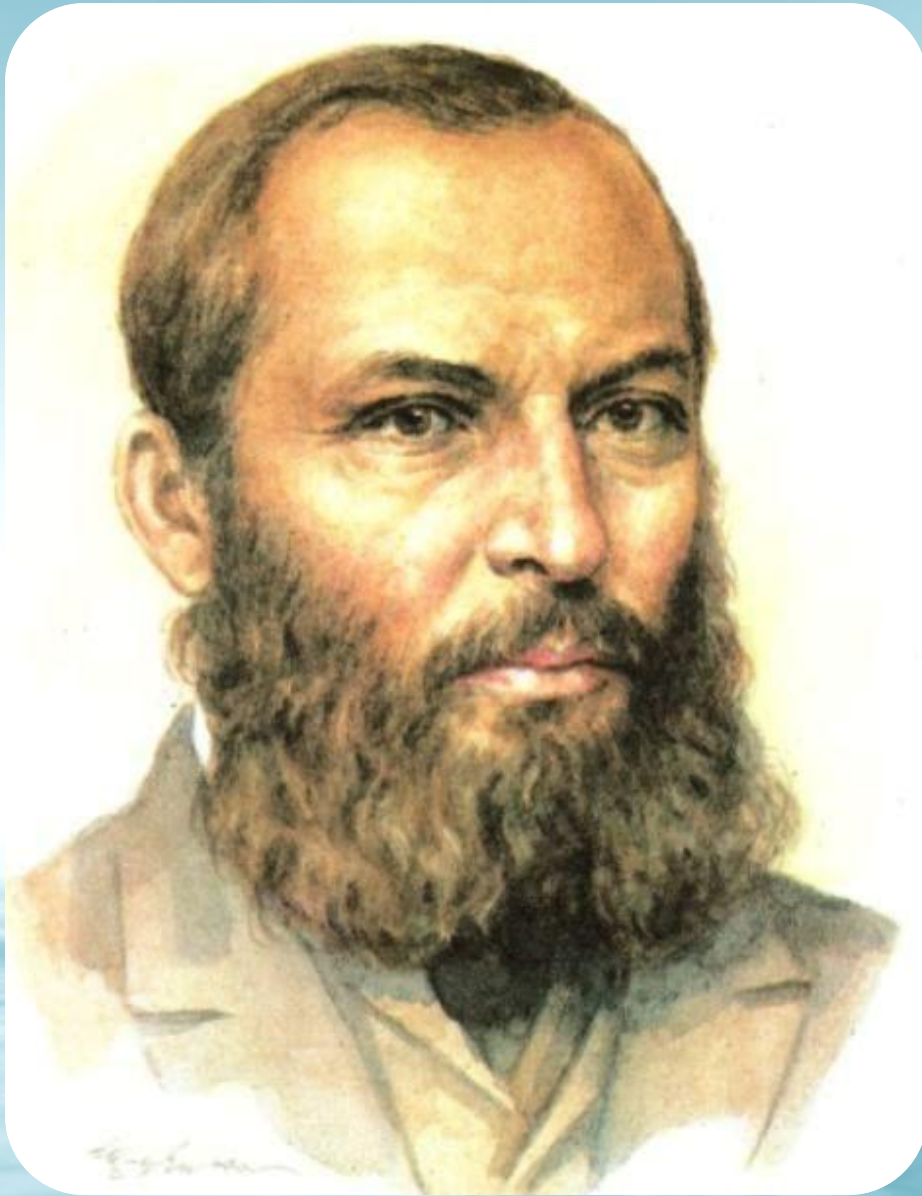

Афанасий Афанасьевич Фет

Сделала:

ученица 6 б класса

МБОУ СОШ № 12

Преподаватель Невструева О.Д.

Краткая биография

Интересные факты

Поэт нес тяжелое бремя. Дело в том, что у него в роду были сумасшедшие. Два его брата, уже будучи взрослыми, потеряли рассудок. Мать Афанасия Фета под конец жизни тоже страдала безумием и умоляла лишить ее жизни. Незадолго до брака Фета с Марией Боткиной его сестра Надя тоже попала в психиатрическую клинику. Брат навещал ее там, но она его не узнавала. За собой поэт часто замечал приступы тяжелой меланхолии. Фет все время боялся, что в конце концов его постигнет та же участь.