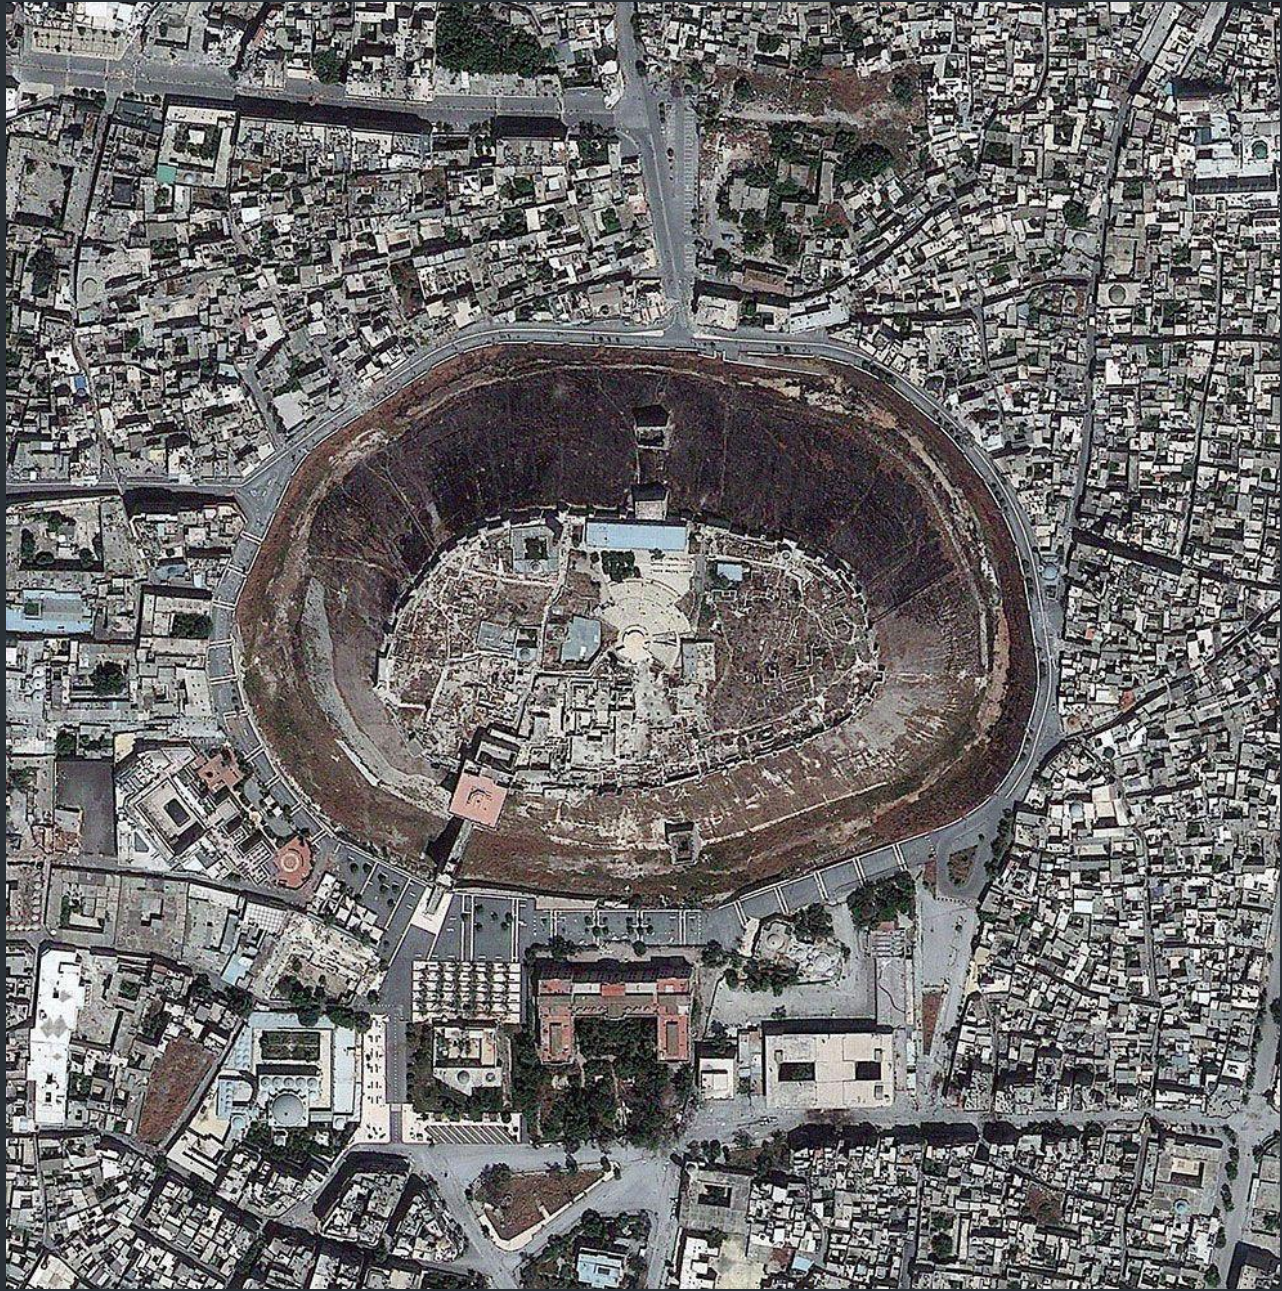

СПУТНИКОВА Я ФОТОСЪЕМКА

Подготовил: Николаев Константин, 11 Г

2014, г. Мыски

**Первая фотография Земли из космоса.
Суборбитальная ракета V-2, 24 октября 1946 г. США**

**Фотография Земли из
космоса.
«Эксплорер-6», 14 августа
1959 г. США**

**Обратная сторона Луны.
«Луна-3», 6 октября 1959 г.
СССР**

**Ручная съемка Земли. Герман Титов.
«Восток-2», 6 августа 1961 г. СССР**

**«Восход земли», 24 декабря 1968.
«Аполлон-8»**

«Синий мрамор», 7 декабря 1972. «Аполлон-17»

©2010 Google

Image © 2011 GeoEye

Дата съёмки: 6.29.2010 37°16'17.08"С 115°47'53.85"З Высота над уровнем моря: 1346 м камера над уровнем моря: 15.58 км

Image ©2011 Getmapping plc

Google

Нажмите, чтобы просмотреть исторические фотографии 1997 года.

© 2006 Europa Technologies
Image © 2006 The GeoInformation Group | InterAtlas

©2006 Google
imagesbase.com
Eyeall 347m

Pointer 48°51'29.46" N 117°40'75" E

Streaming ||||| 100%

**Спасибо за
внимание!**

Подготовил: Николаев Константин, 11 Г