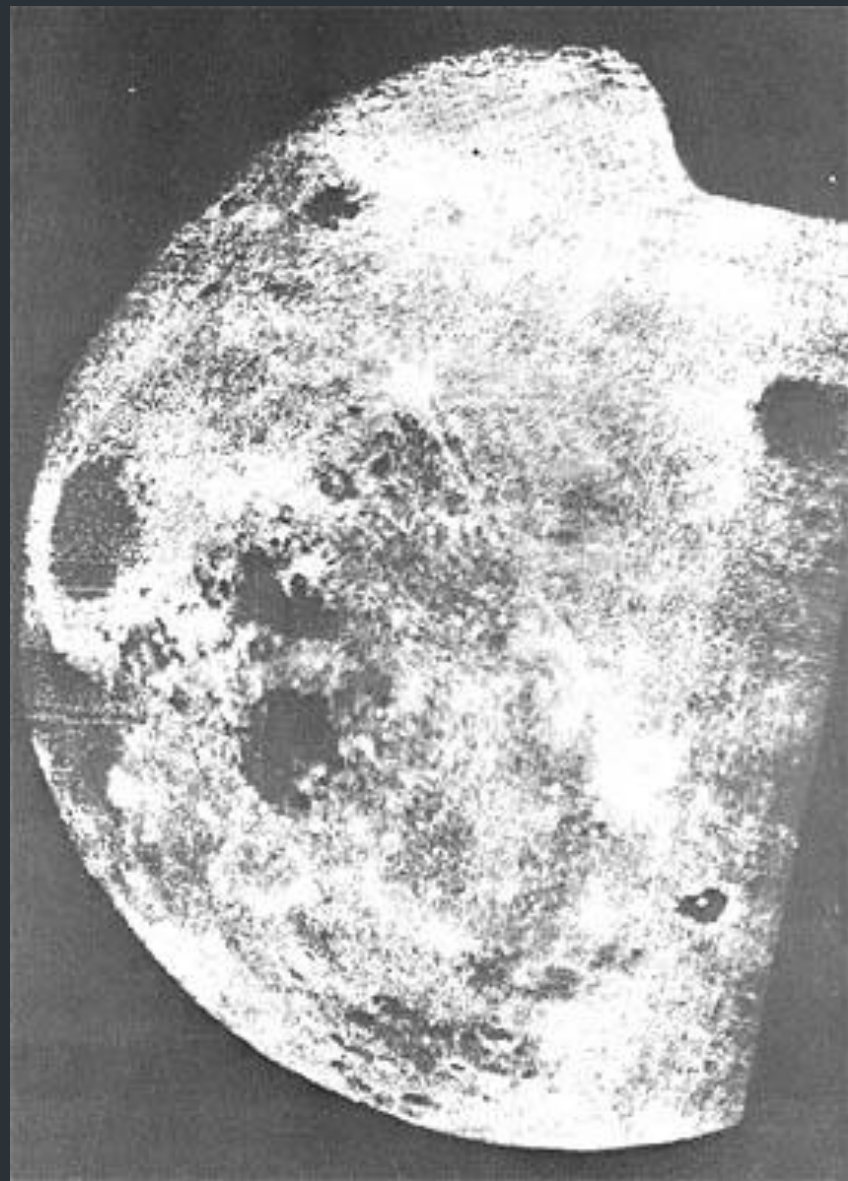

СПУТНИКОВА Я ФОТОСЪЕМКА

Подготовил: Николаев Константин, 11 Г

2014, г. Мыски

**Первая фотография Земли из космоса.
Суборбитальная ракета V-2, 24 октября 1946 г. США**

**Фотография Земли из
космоса.
«Эксплорер-6», 14 августа
1959 г. США**

**Обратная сторона Луны.
«Луна-3», 6 октября 1959 г.
СССР**

**Ручная съемка Земли. Герман Титов.
«Восток-2», 6 августа 1961 г. СССР**

**«Восход земли», 24 декабря 1968.
«Аполлон-8»**

«Синий мрамор», 7 декабря 1972. «Аполлон-17»

©2010 Google

Image © 2011 GeoEye

Дата съёмки: 6.29.2010 37°16'17.08"С 115°47'53.85"З Высота над уровнем моря: 1346 м камера над уровнем моря: 15.58 км

Image ©2011 Getmapping plc

Google

Нажмите, чтобы просмотреть исторические фотографии 1997 года.