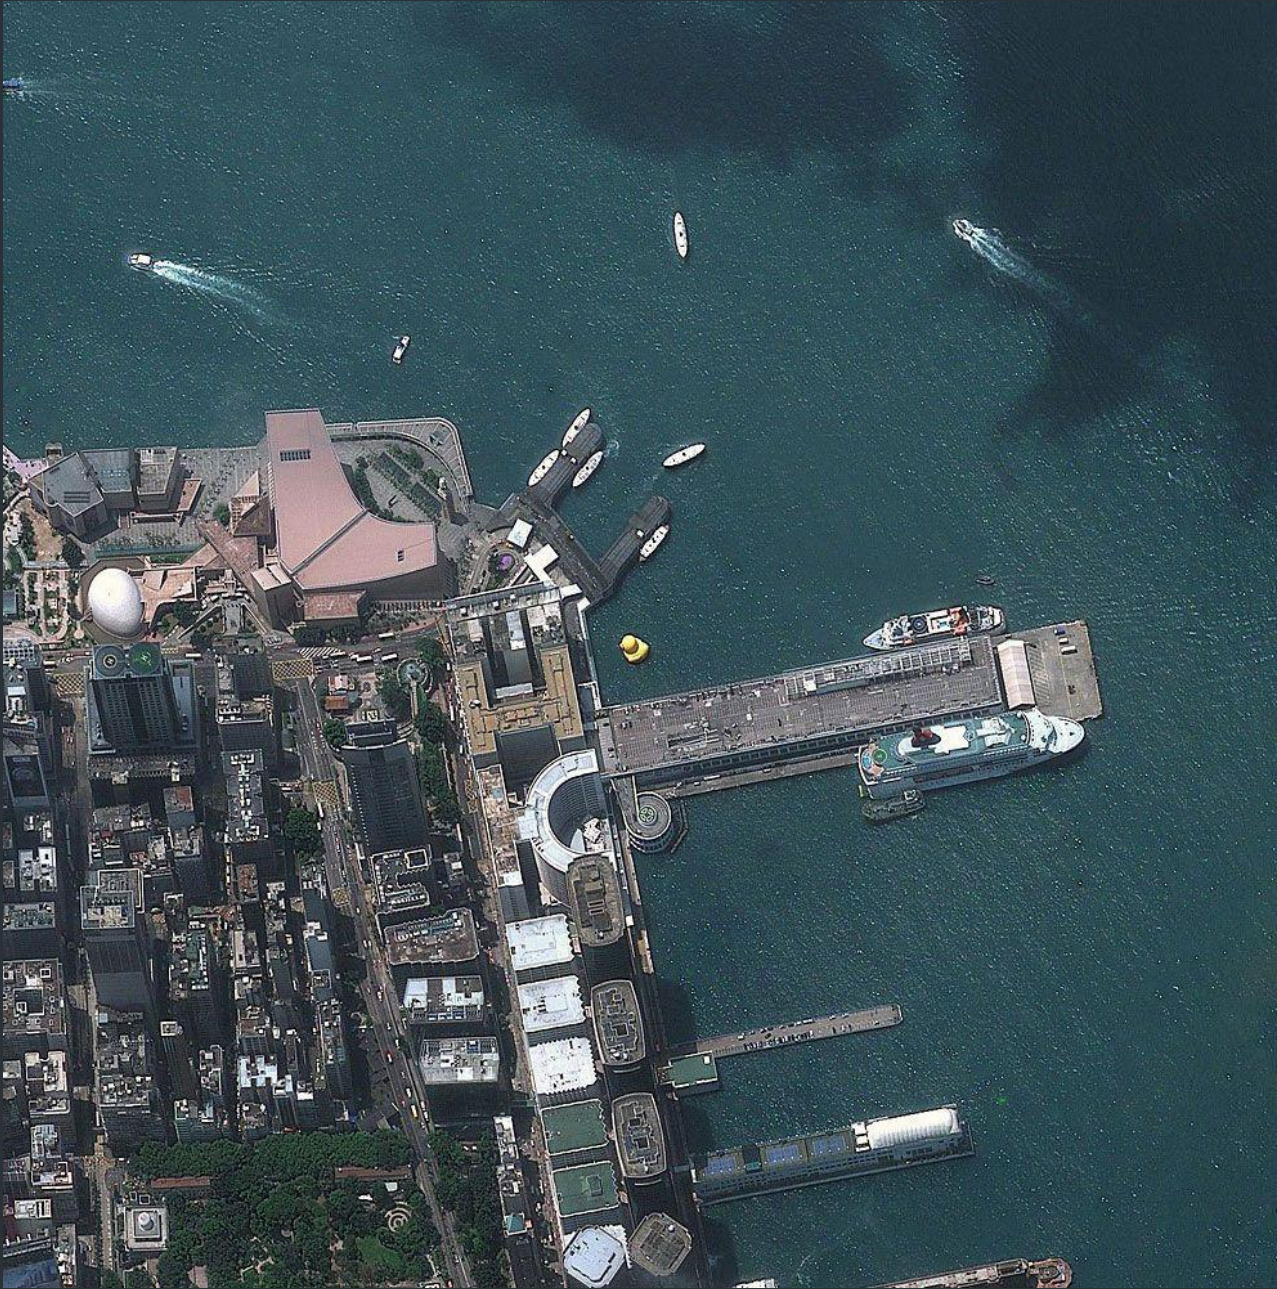

СПУТНИКОВА Я ФОТОСЪЕМКА

Подготовил: Николаев Константин, 11 Г

2014, г. Мыски

**Первая фотография Земли из космоса.
Суборбитальная ракета V-2, 24 октября 1946 г. США**

**Фотография Земли из
космоса.
«Эксплорер-6», 14 августа
1959 г. США**

**Обратная сторона Луны.
«Луна-3», 6 октября 1959 г.
СССР**

**Ручная съемка Земли. Герман Титов.
«Восток-2», 6 августа 1961 г. СССР**

**«Восход земли», 24 декабря 1968.
«Аполлон-8»**

«Синий мрамор», 7 декабря 1972. «Аполлон-17»

©2010 Google

Image © 2011 GeoEye

Дата съёмки: 6.29.2010 37°16'17.08"С 115°47'53.85"З Высота над уровнем моря: 1346 м камера над уровнем моря: 15.58 км

Image ©2011 Getmapping plc

Google

Нажмите, чтобы просмотреть исторические фотографии 1997 года.