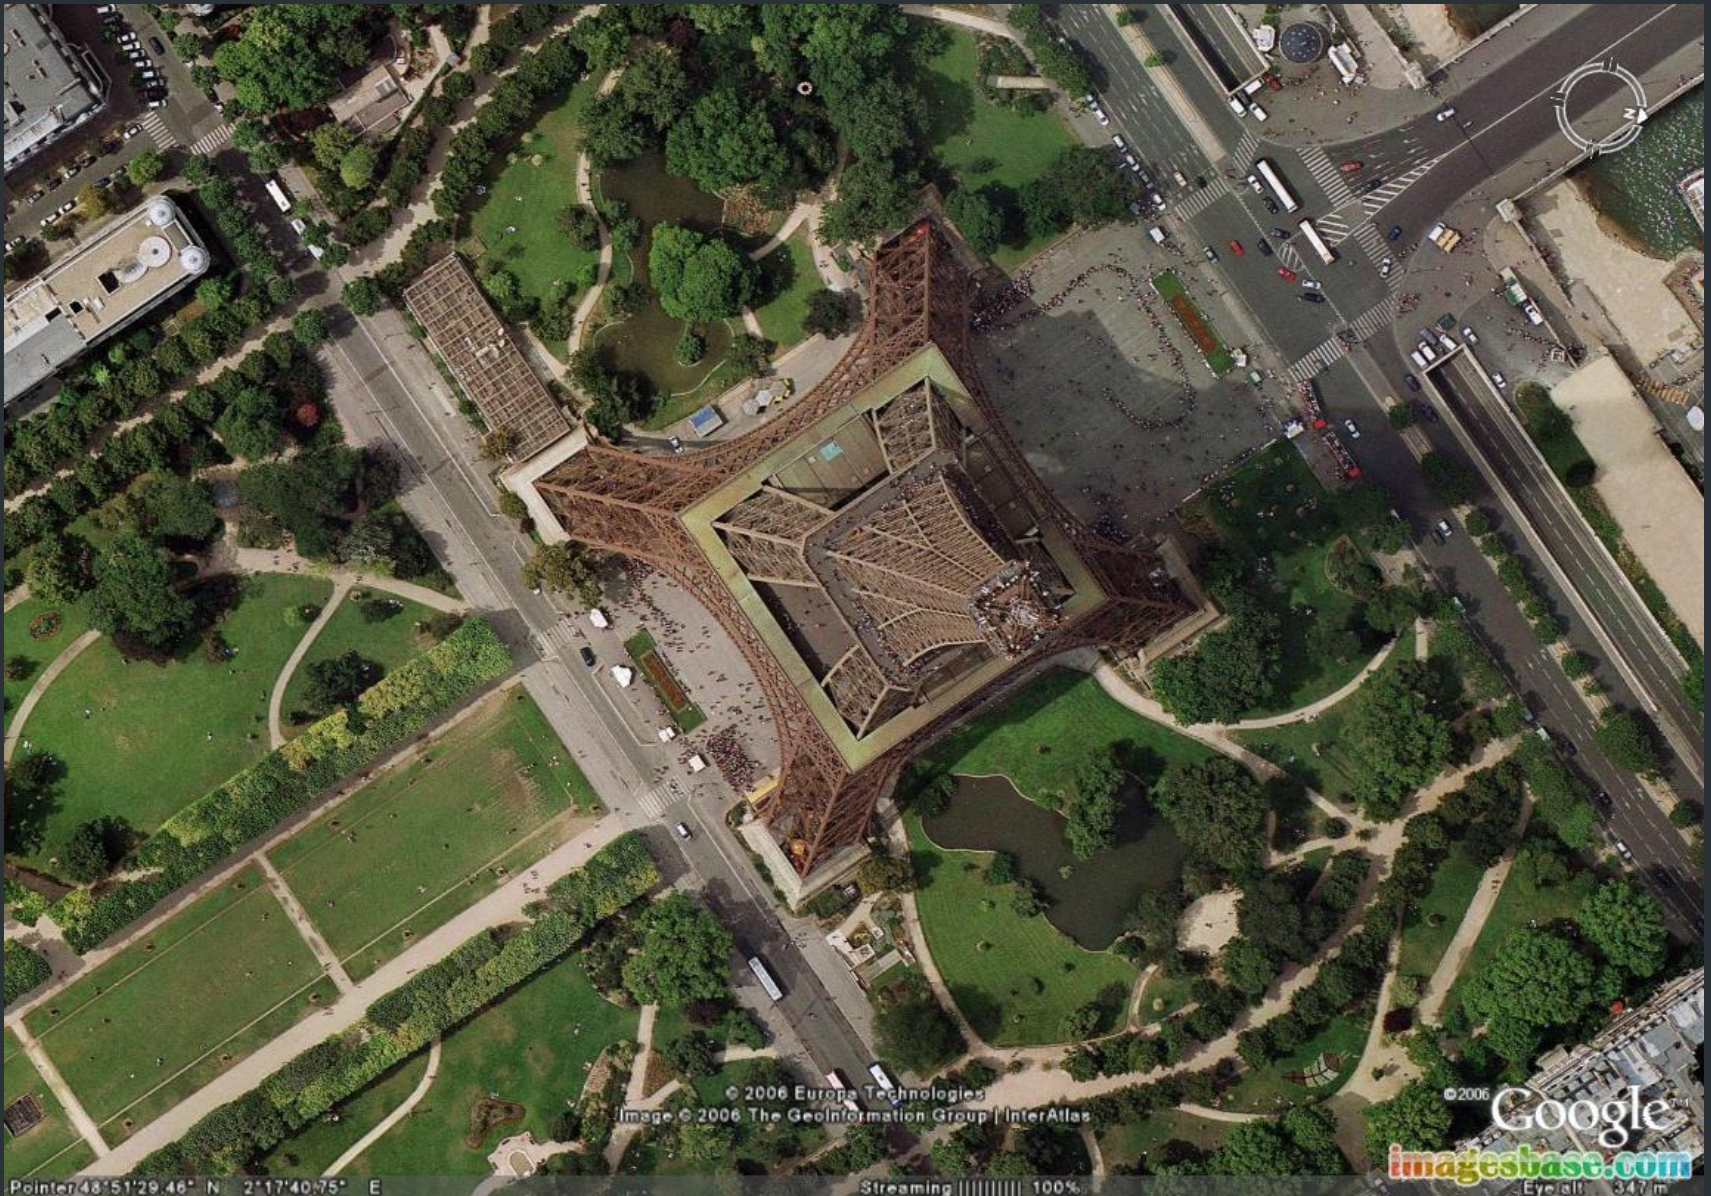

© 2006 Europa Technologies
Image © 2006 The GeoInformation Group | InterAtlas

©2006 Google
imagesbase.com
Eyeall 347m

Pointer 48°51'29.46" N 117°40'75" E

Streaming ||||| 100%