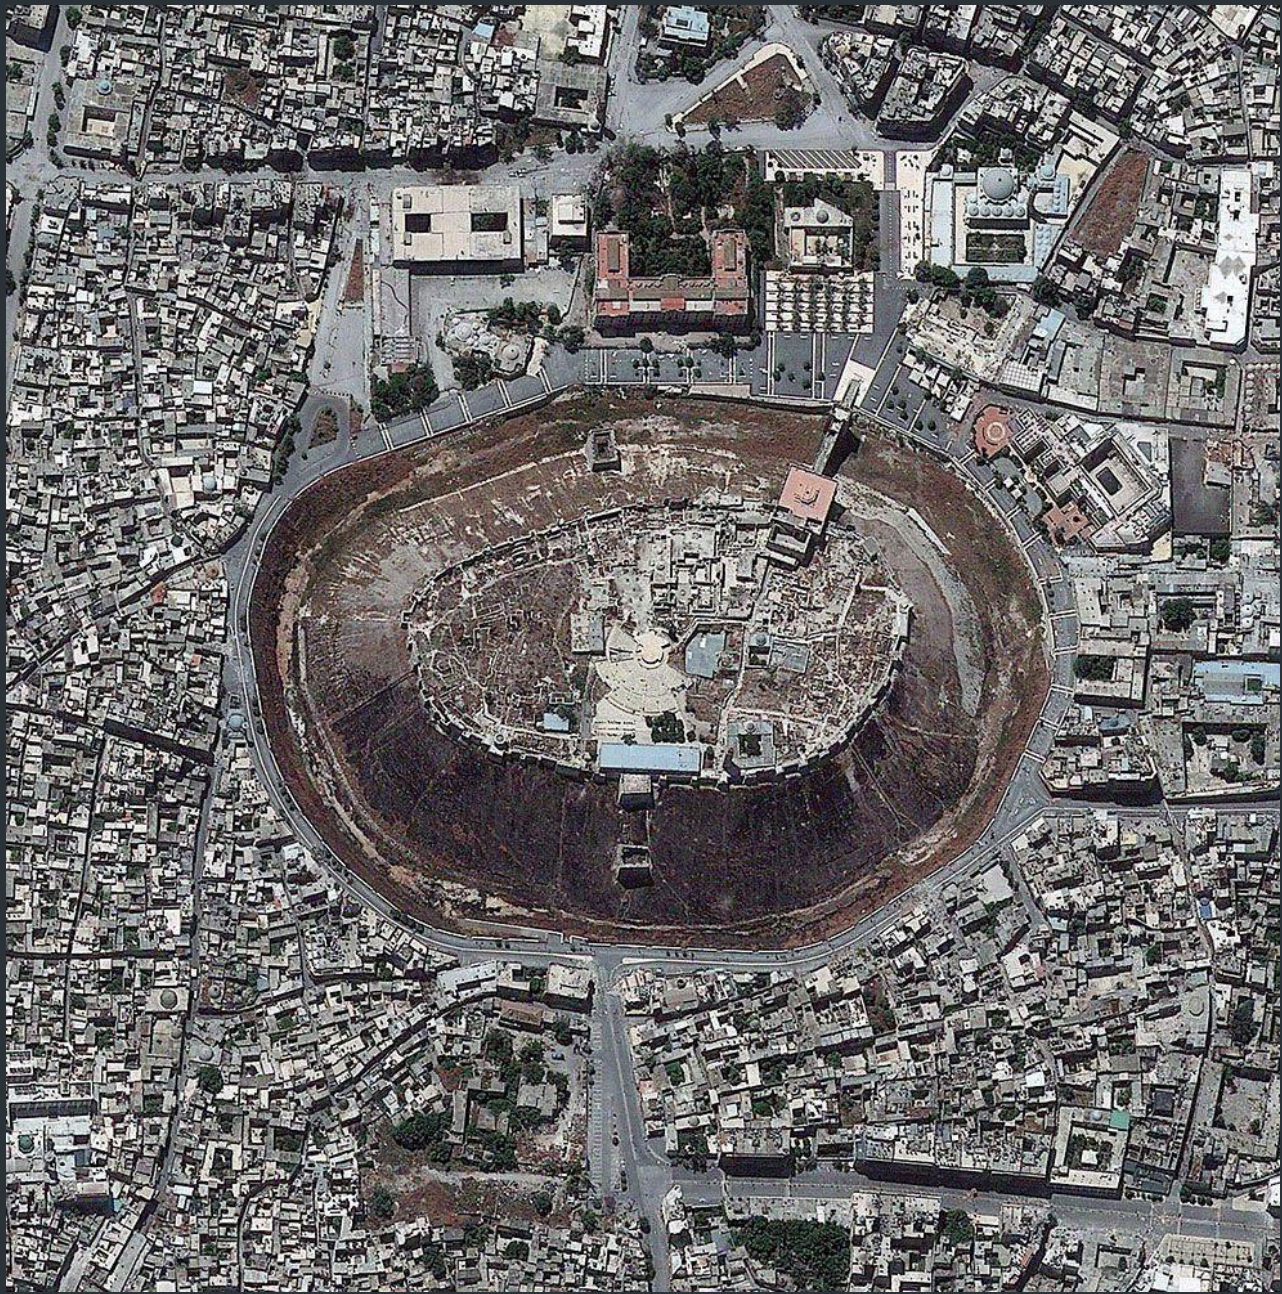

СПУТНИКОВА Я ФОТОСЪЕМКА

Подготовил: Николаев Константин, 11 Г

2014, г. Мыски

**Первая фотография Земли из космоса.
Суборбитальная ракета V-2, 24 октября 1946 г. США**

**Фотография Земли из
космоса.
«Эксплорер-6», 14 августа
1959 г. США**

**Обратная сторона Луны.
«Луна-3», 6 октября 1959 г.
СССР**

**Ручная съемка Земли. Герман Титов.
«Восток-2», 6 августа 1961 г. СССР**

**«Восход земли», 24 декабря 1968.
«Аполлон-8»**

«Синий мрамор», 7 декабря 1972. «Аполлон-17»

©2010 Google

Image © 2011 GeoEye

Дата съёмки: 6.29.2010 37°16'17.08"С 115°47'53.85"З Высота над уровнем моря: 1346 м камера над уровнем моря: 15.58 км

Image ©2011 Getmapping plc

Google

Нажмите, чтобы просмотреть исторические фотографии 1997 года.

© 2006 Europa Technologies
Image © 2006 The GeoInformation Group | InterAtlas

©2006 Google
imagesbase.com
Eyeall 347m

Pointer 48°51'29.46" N 117°40'75" E

Streaming ||||| 100%

**Спасибо за
внимание!**

Подготовил: Николаев Константин, 11 Г