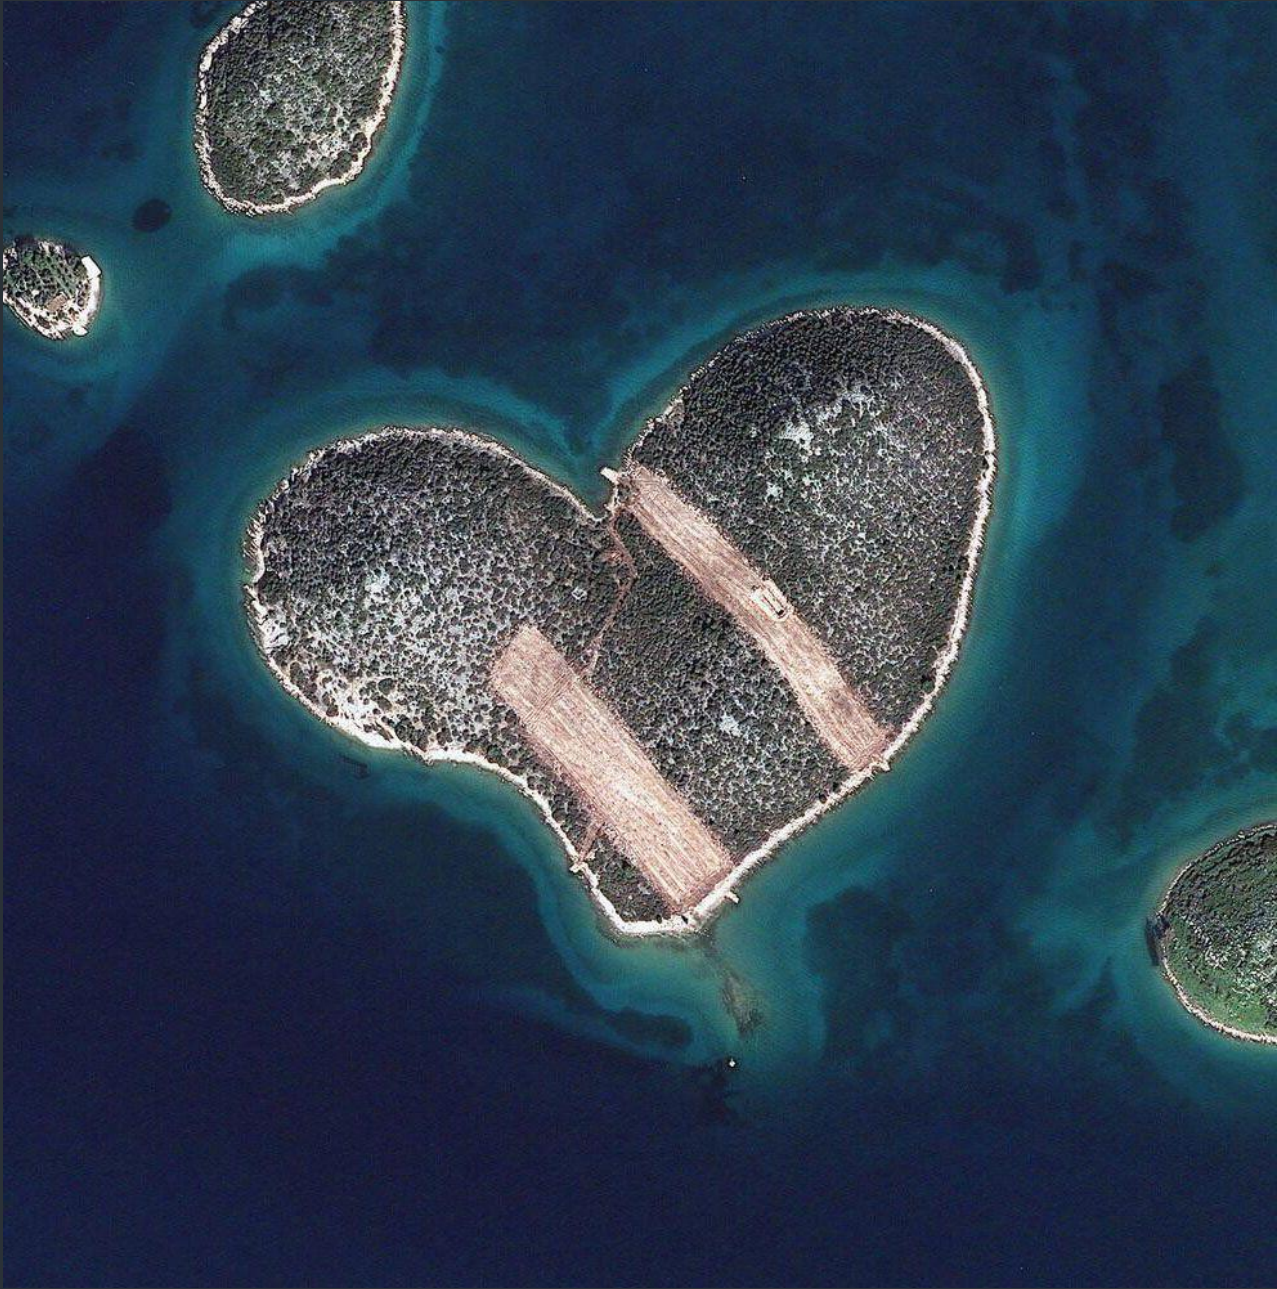

СПУТНИКОВА Я ФОТОСЪЕМКА

Подготовил: Николаев Константин, 11 Г

2014, г. Мыски

**Первая фотография Земли из космоса.
Суборбитальная ракета V-2, 24 октября 1946 г. США**

**Фотография Земли из
космоса.
«Эксплорер-6», 14 августа
1959 г. США**

**Обратная сторона Луны.
«Луна-3», 6 октября 1959 г.
СССР**

**Ручная съемка Земли. Герман Титов.
«Восток-2», 6 августа 1961 г. СССР**

**«Восход земли», 24 декабря 1968.
«Аполлон-8»**

«Синий мрамор», 7 декабря 1972. «Аполлон-17»

©2010 Google

Image © 2011 GeoEye

Дата съёмки: 6.29.2010 37°16'17.08"С 115°47'53.85"З Высота над уровнем моря: 1346 м камера над уровнем моря: 15.58 км

Image ©2011 Getmapping plc

Google

Нажмите, чтобы просмотреть исторические фотографии 1997 года.