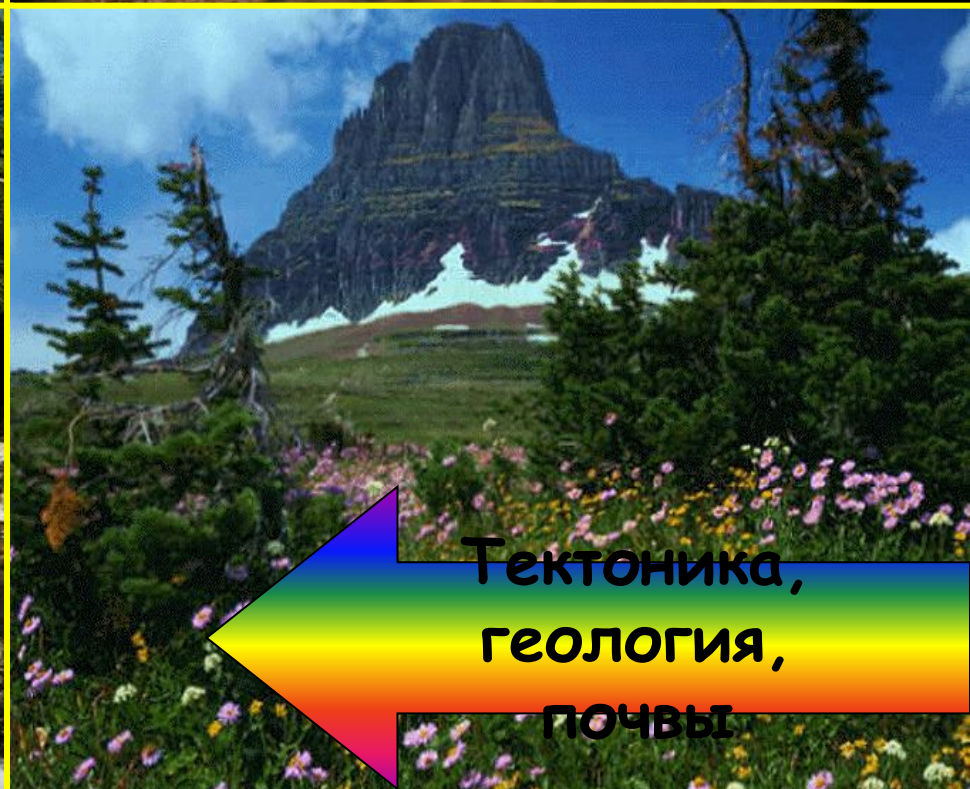

Тектоника,
геология,
ПОЧВЫ