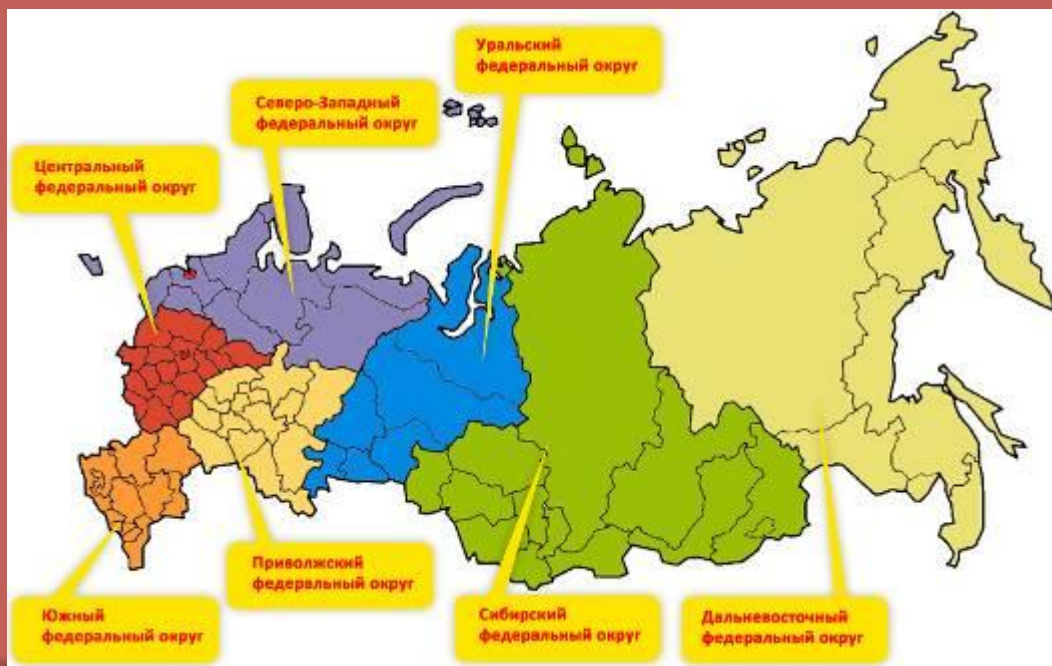

ФЕДЕРАЛЬНЫЕ УРОВНИ: I

I уровень – Президент РФ.

Президент РФ Владимир Путин

ФЕДЕРАЛЬНЫЕ УРОВНИ: II

- В мае 2000 г. по Указу Президента РФ В.В. Путина для укрепления эффективности государственной власти, совершенствования контроля за исполнением законов, Конституции России и решений федерального правительства были образованы семь федеральных округов, включавших все субъекты Федерации.
- Эти округа непосредственно подчинены Президенту через назначаемых в них полномочных представителей.
- В каждом округе выделен центр – крупнейший город.

ФЕДЕРАЛЬНЫЕ УРОВНИ: II

II уровень – Федеральные округа
(с центрами округов).

ФЕДЕРАЛЬНЫЕ УРОВНИ: II

Новый федеральный округ в России

Президент РФ Дмитрий Медведев принял решение о создании Северо-Кавказского федерального округа

- республики

- | | |
|--------------------------|------------------------------|
| 1 - Адыгя | 8 - Мордовия |
| 2 - Башкортостан | 9 - Северная Осетия - Алания |
| 3 - Ингушетия | 10 - Татарстан |
| 4 - Кабардино-Балкарская | 11 - Удмуртская |
| 5 - Калмыкия | 12 - Хакасия |
| 6 - Карачаево-Черкесская | 13 - Чеченская |
| 7 - Марий Эл | 14 - Чувашская |

- автономные округа

- края
- 1 - Ставропольский
- города федерального назначения
- 1 - Москва
- автономная область

ФЕДЕРАЛЬНЫЕ УРОВНИ:IV

IV уровень - Местный уровень

Города Алтайского края

Барнаул – центр Алтайского края