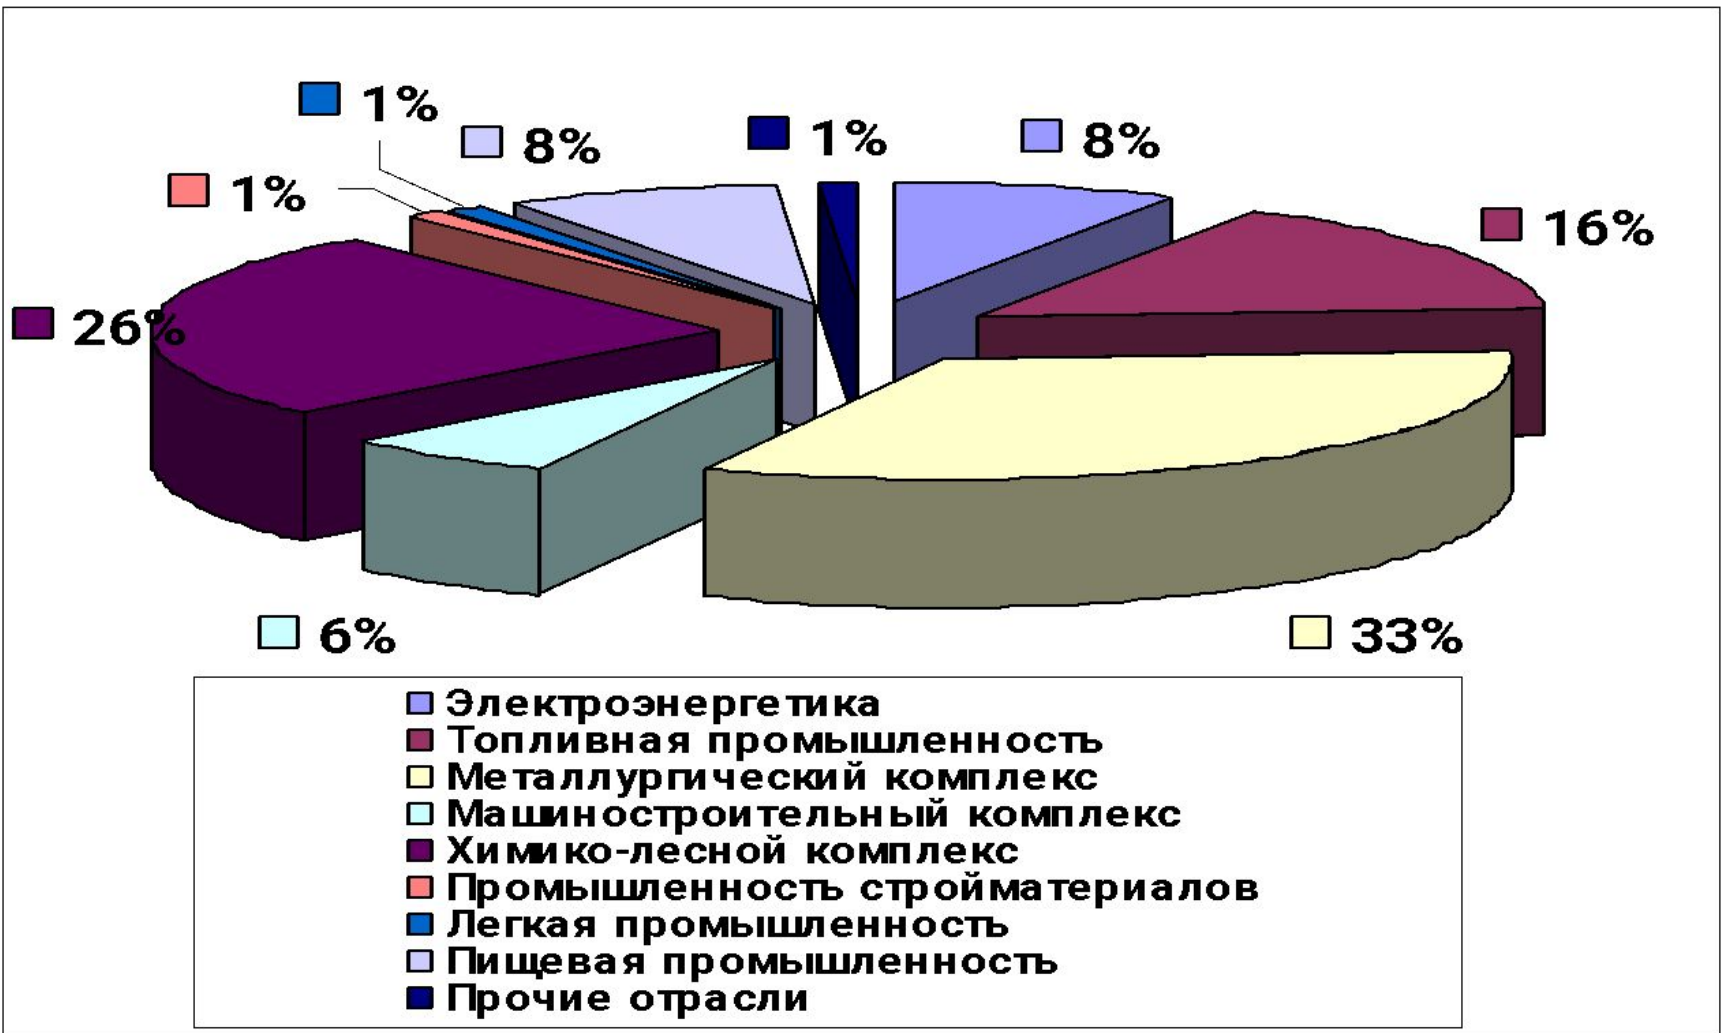

Показатели развития района

Показатели развития	Значения, %
Территория	9
Население	4
Занятые в экономике	4
Валовой региональный продукт	4
Стоимость основных фондов	5
Продукция промышленности	5
Продукция сельского хозяйства	2
Инвестиции в основной капитал	4
Производство потребительских товаров	3
Оборот розничной торговли	3
Объем платных услуг населению	3

Хозяйство района