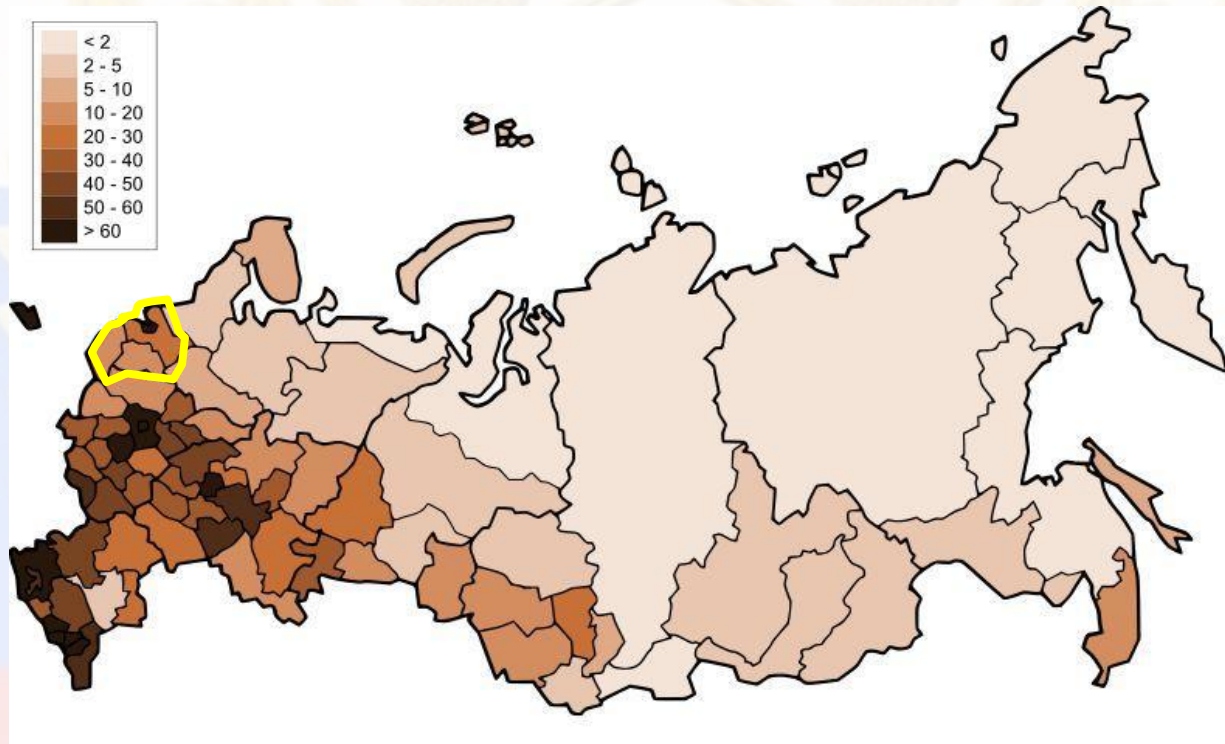

Размещение населения

Плотность населения – 40 чел. На 1 км²
-это в 5 раз выше среднероссийского
показателя. 60% населения проживает
в Санкт-Петербурге.