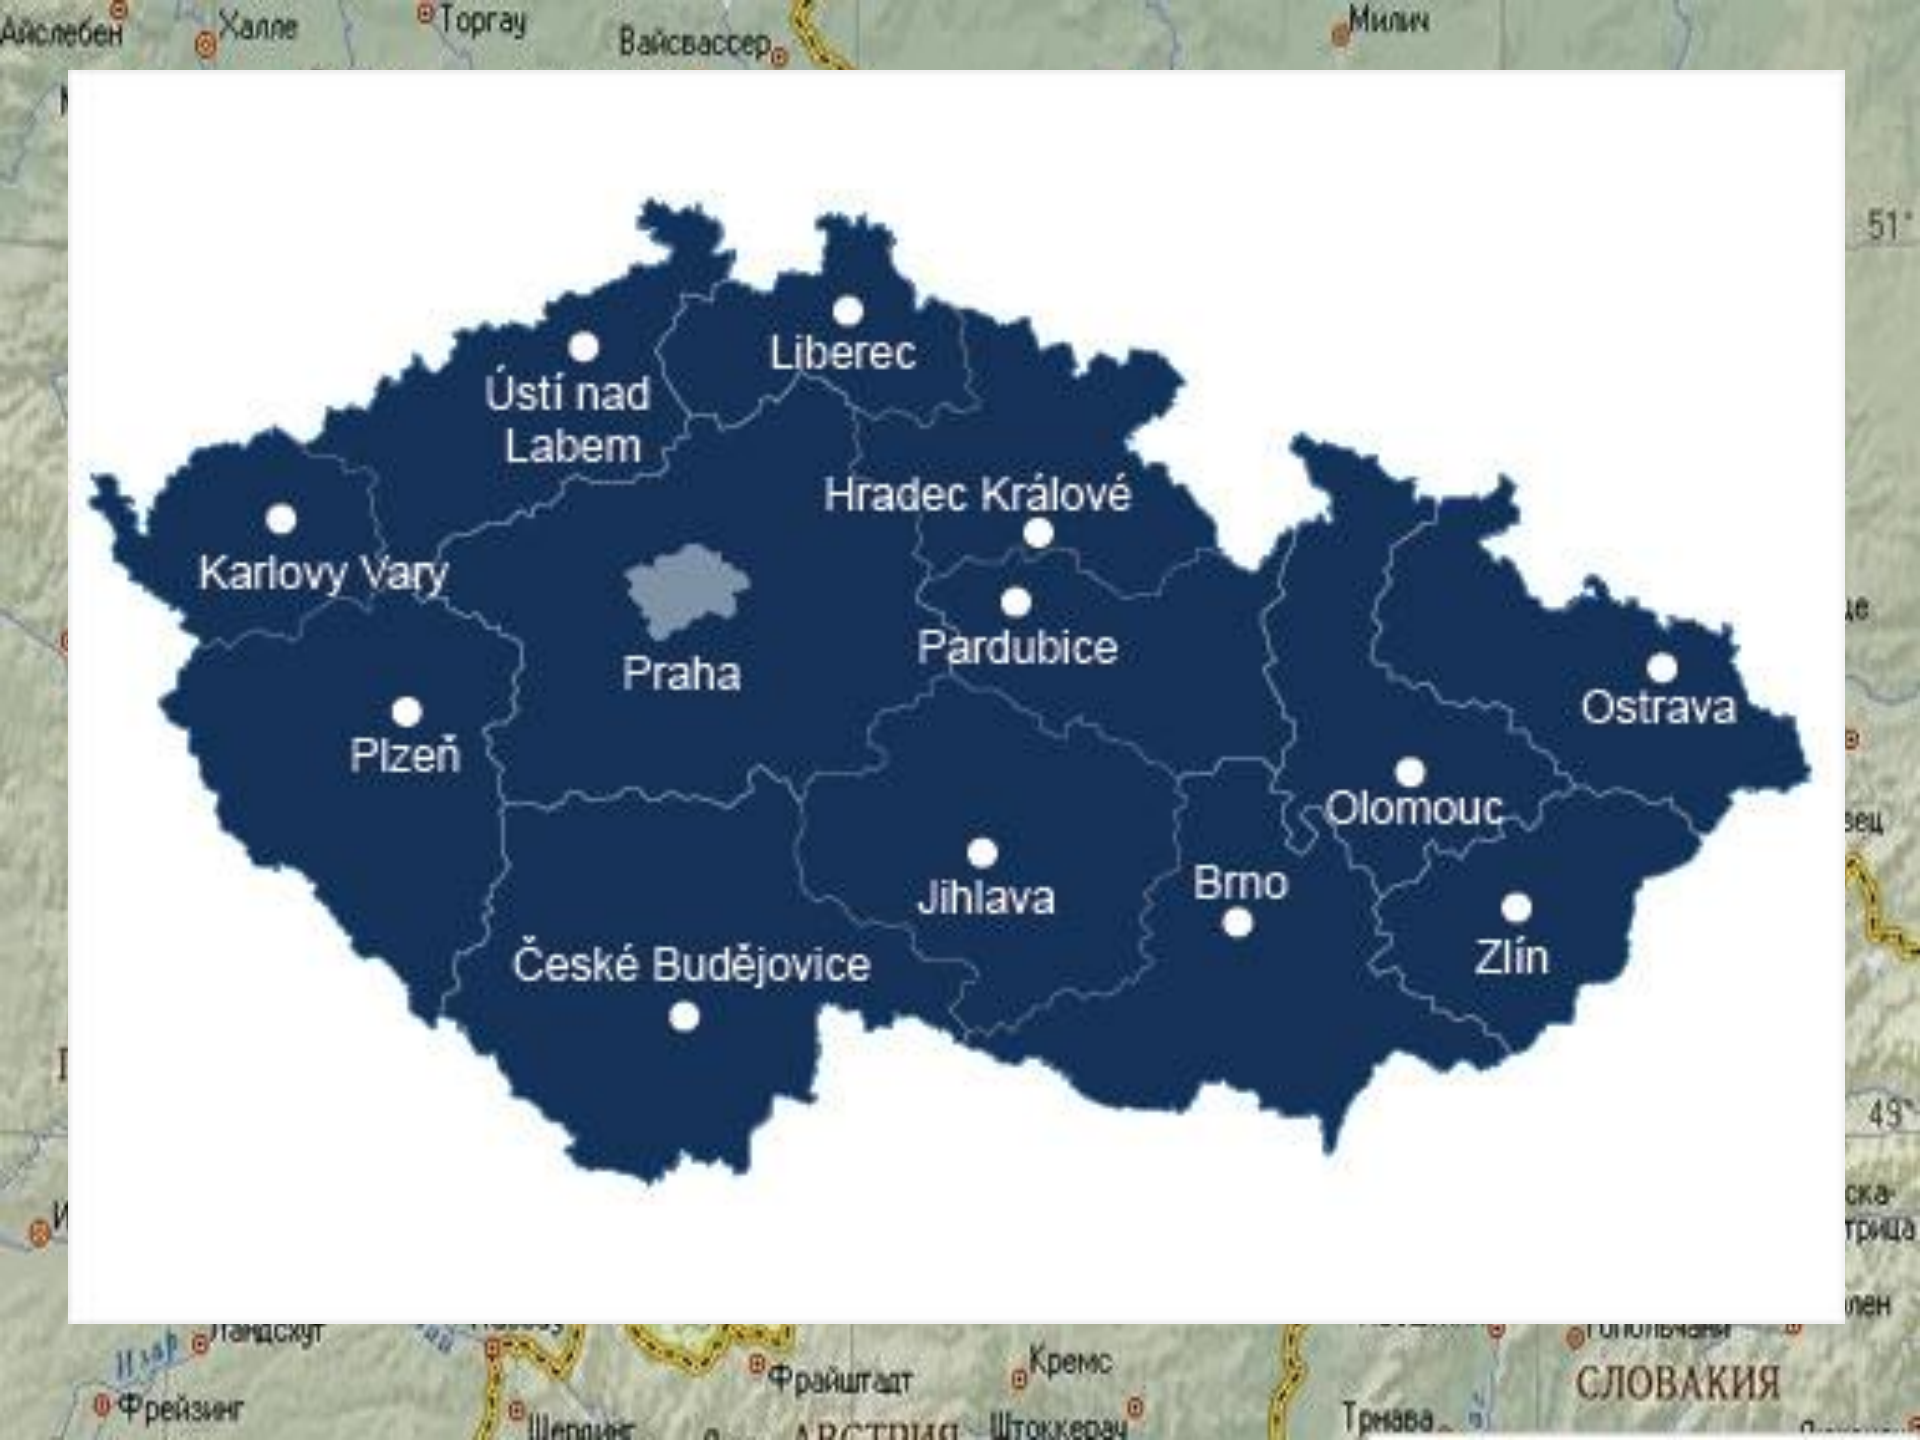

51°

le

сец

49°

ска-
трица

лен

СЛОВАКИЯ

Промышленность