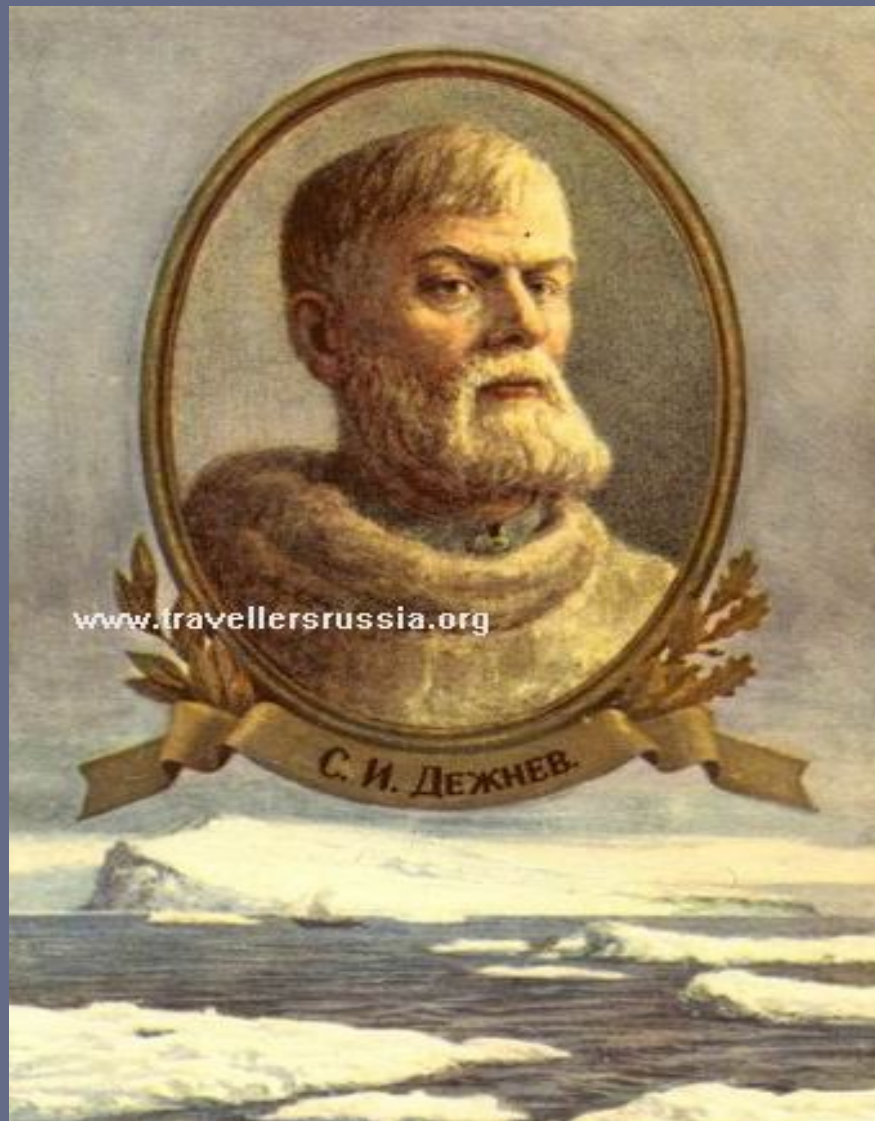

**Челюскин Семен Иванович
(1700 – 1760)**

**Самая северная точка Евразии
Мыс Челюскина**

**Семен Иванович Дежнев
(1605 – 1673)**

**Самая восточная точка Евразии
Мыс Дежнева**

В 1910 году на самой высокой восточной точке был поставлен памятник выдающемуся русскому землепроходцу С. Деженеву.