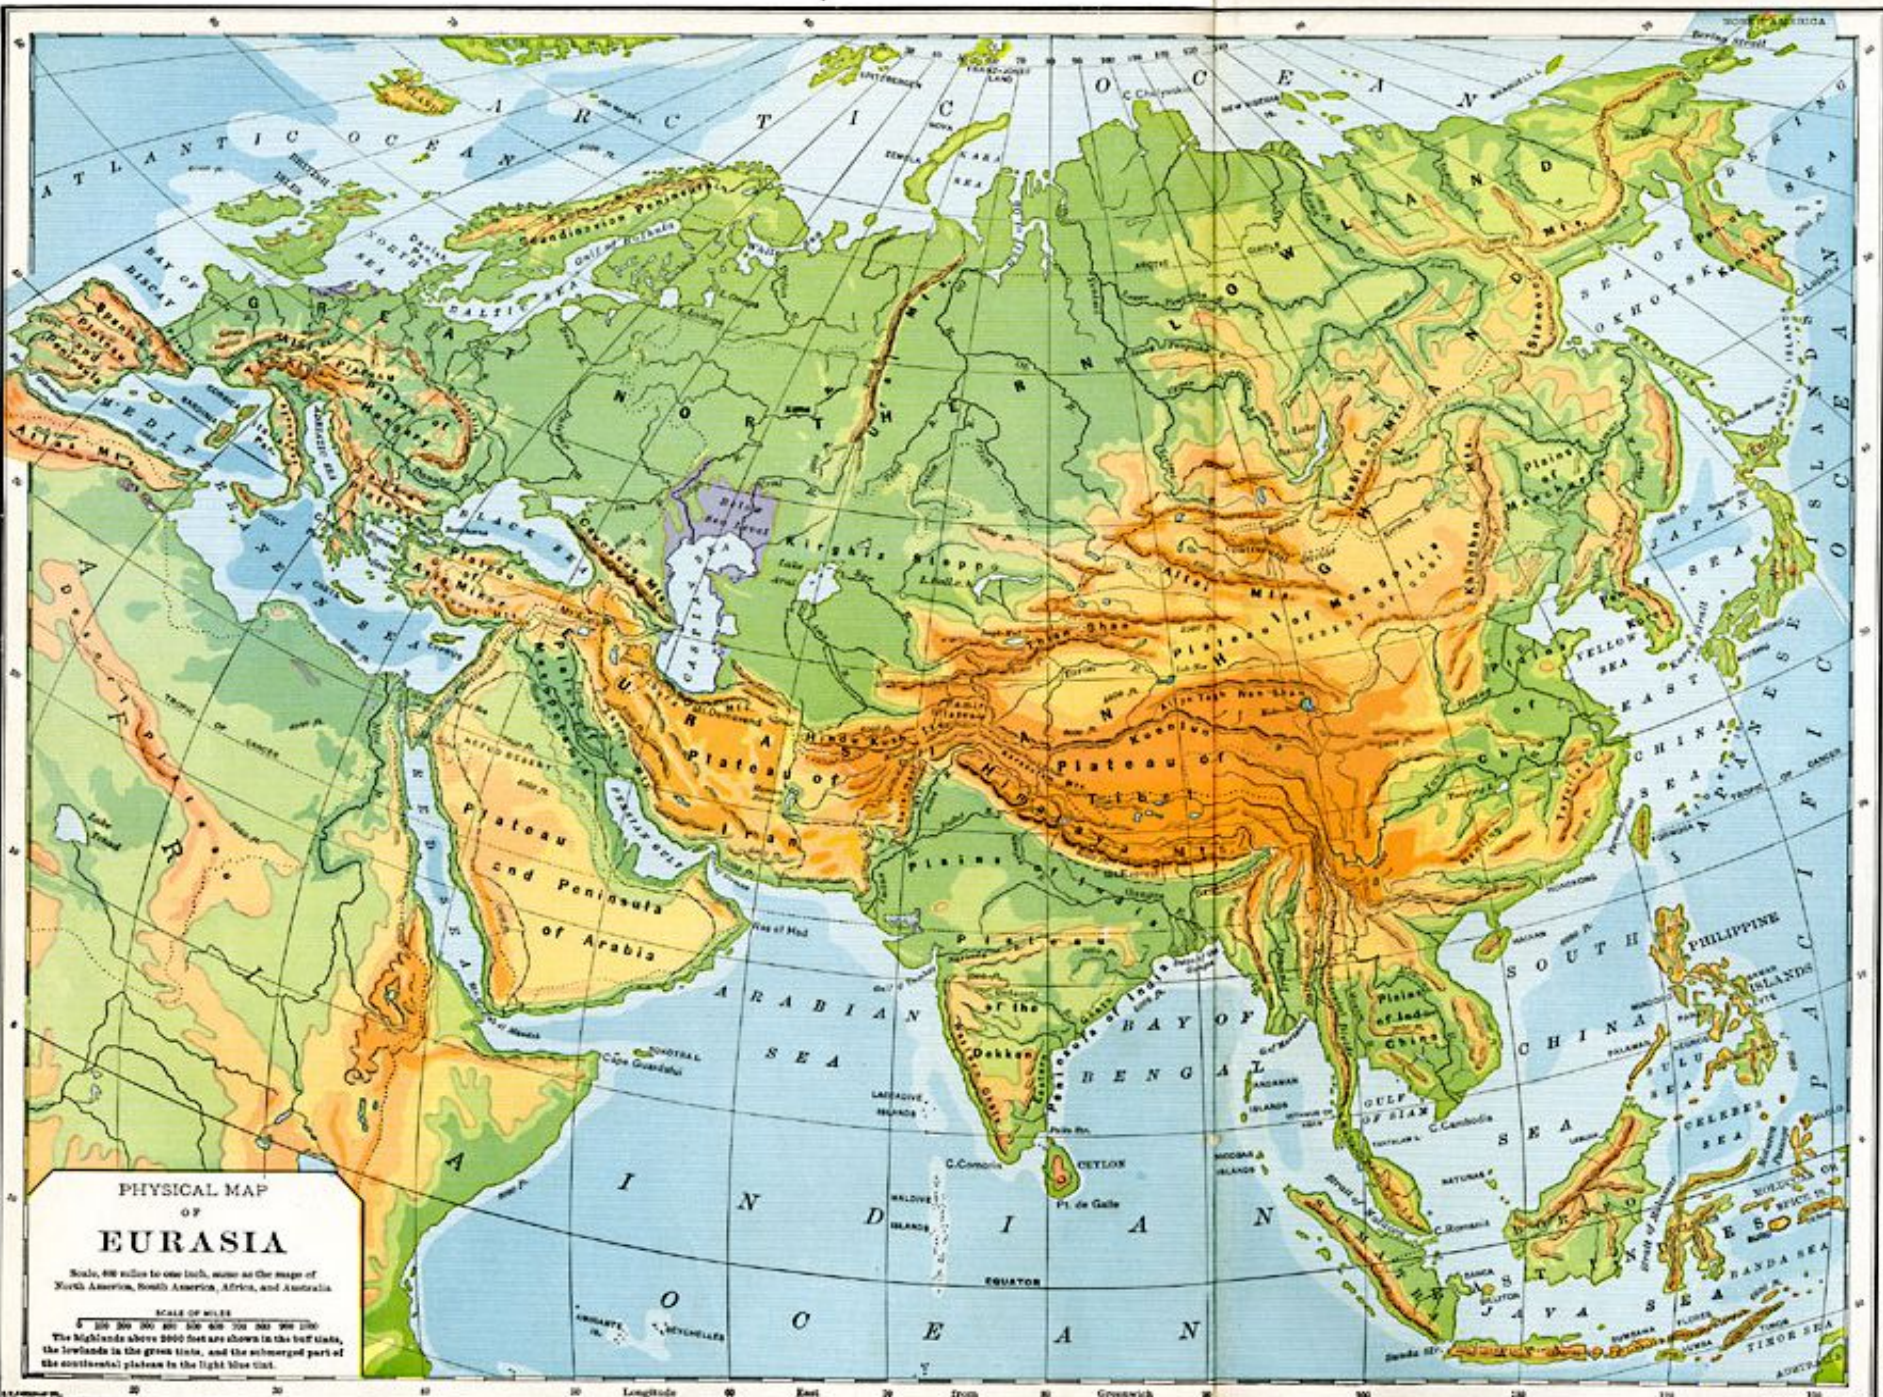

Материк Евразия

Океаны

Тихий

Индийский

**Северный
Ледовитый**

Атлантический

Огромные участки суши, со всех сторон окружённые водой – это ***МАТЕРИКИ, или КОНТИНЕНТЫ***

Евразия

Longitude East from Greenwich

1:30 000 000
 1 см 300 км

Лаптевы

Харитон Прокофьевич и Дмитрий Яковлевич
(1700 – 1763) (1701 – 1767)

**Море Лаптевых,
названо в честь Лаптева Дмитрия Яковлевича(1701 – 1767)
и Харитона Прокофьевича (1700 – 1763)**

**Челюскин Семен Иванович
(1700 – 1760)**

**Самая северная точка Евразии
Мыс Челюскина**

**Семен Иванович Дежнев
(1605 – 1673)**

**Самая восточная точка Евразии
Мыс Дежнева**

В 1910 году на самой высокой восточной точке был поставлен памятник выдающемуся русскому землепроходцу С. Деженеву.

**Никитин Афанасий
(1451 – 1506)**

Карта путешествия Афанасия Никитина

Эверест

Озеро Байкал

336 рек

Ангара

**Каспийское море –
самое большое в мире озеро**

Волга