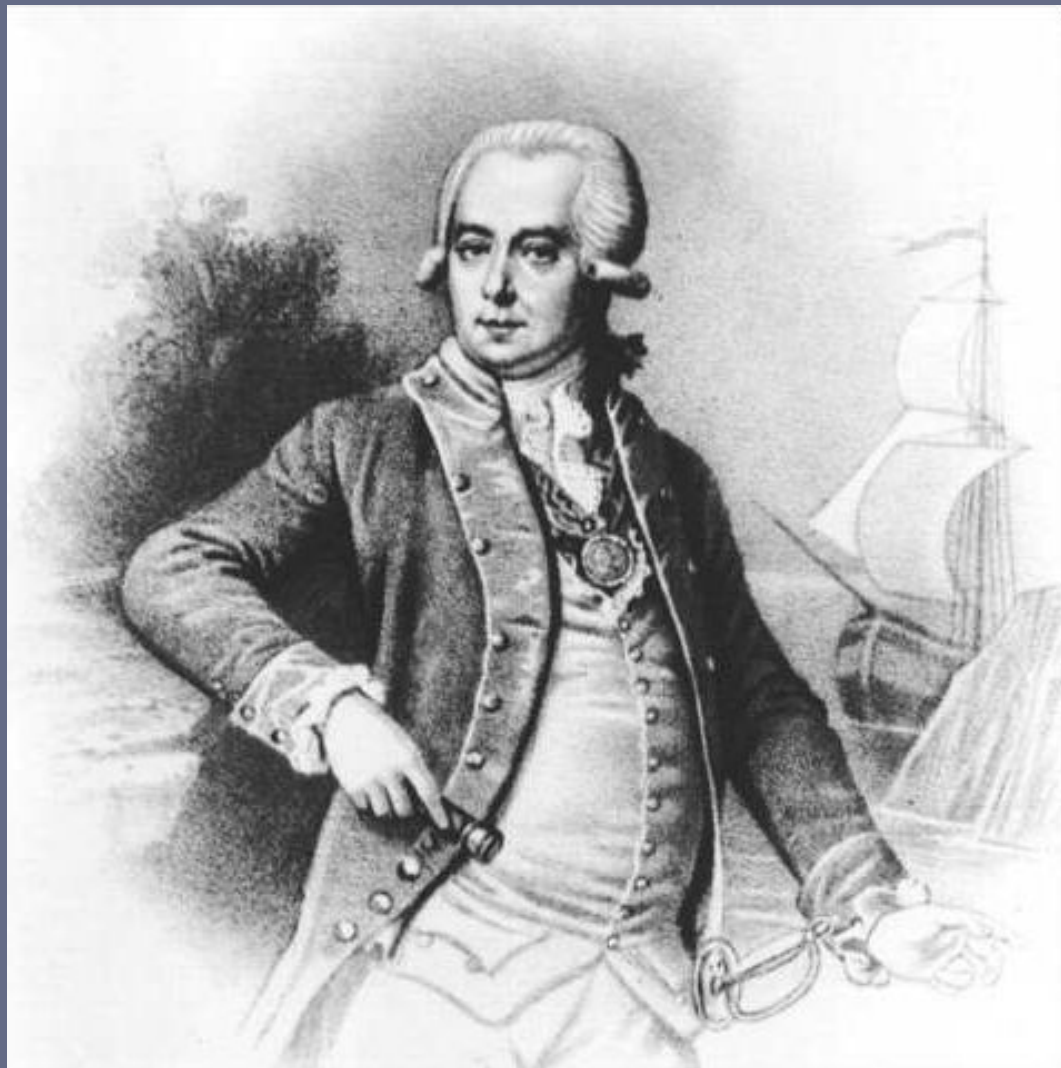

**Челюскин Семен Иванович
(1700 – 1760)**

**Самая северная точка Евразии
Мыс Челюскина**

**Семен Иванович Дежнев
(1605 – 1673)**

**Самая восточная точка Евразии
Мыс Дежнева**

В 1910 году на самой высокой восточной точке был поставлен памятник выдающемуся русскому землепроходцу С. Деженеву.

**Беринг Витус Ионассен
(1681 – 1741)**

Привокзальная площадь г. Хабаровска - памятник Ерофею Хабарову (фото 1987 г.)

Scanned by Sergey Sigachiov

**Хабаров Ерофей Павлович
(1610 – 1667)**

**Шелихов (Шелехов) Георгий Иванович
(1747 – 1795)**