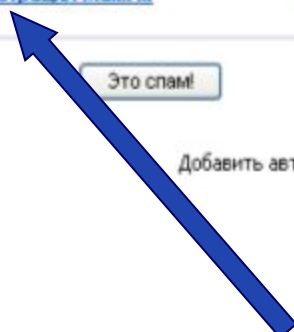

1 МБ 10240 МБ неограниченный

Проверить почту

Написать письмо

Найти письмо

ежедневник • настройки • новинки • помощь

Папки

новых всего

Входящие	1	1
Сомнительные	0	0
Отправленные	0	0
Черновики	0	0
Корзина	0	0

скрыть папки

Искать в интернете

Найти

Входящие

Mail.Ru Агент в вашем телефоне. [Загрузить!](#)

Вирусная опасность: низкая

Удалить

Перенести в

Сомнительные

OK

Понетить

прочтеным

OK

☐		Автор	Тема	Дата	Размер
☐		Администрация Mail.Ru	Добро пожаловать на Mail.Ru!	11:21	11 КБ

Удалить

Это спам!

Показаны письма 1-1 из 1

Добавить автора в

Адреса

OK

Открывается список входящих писем.

Чтобы открыть письмо нужно кликнуть по ссылке на это письмо