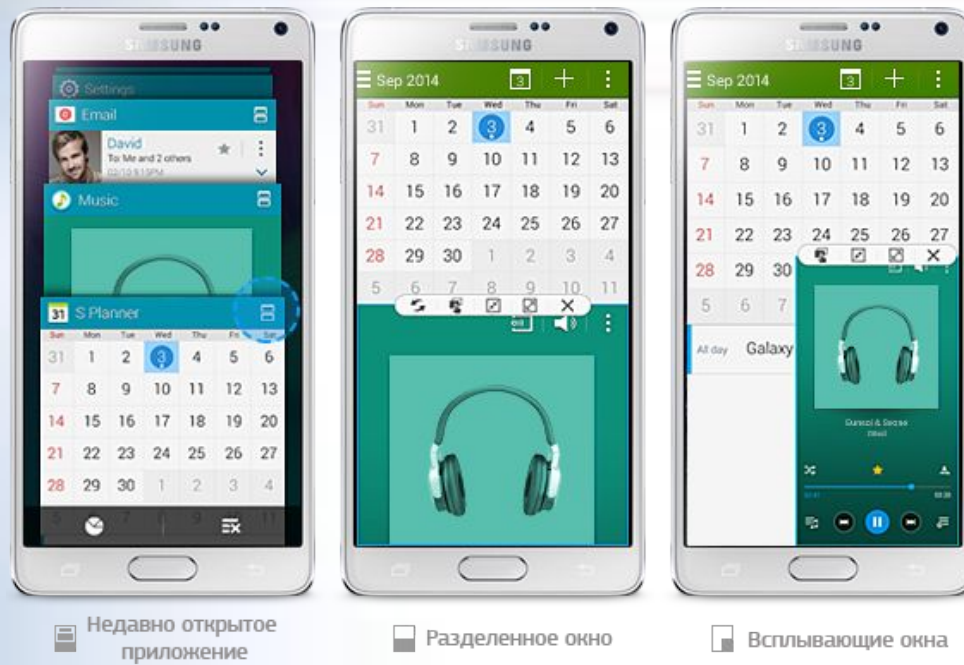

Свободное перемещение окон и удобная многозадачность

Интуитивно понятный интерфейс для комфортной работы

Режим Multi-window предоставляет широкие возможности для перемещения по экрану нескольких одновременно запущенных приложений с помощью простых жестов.