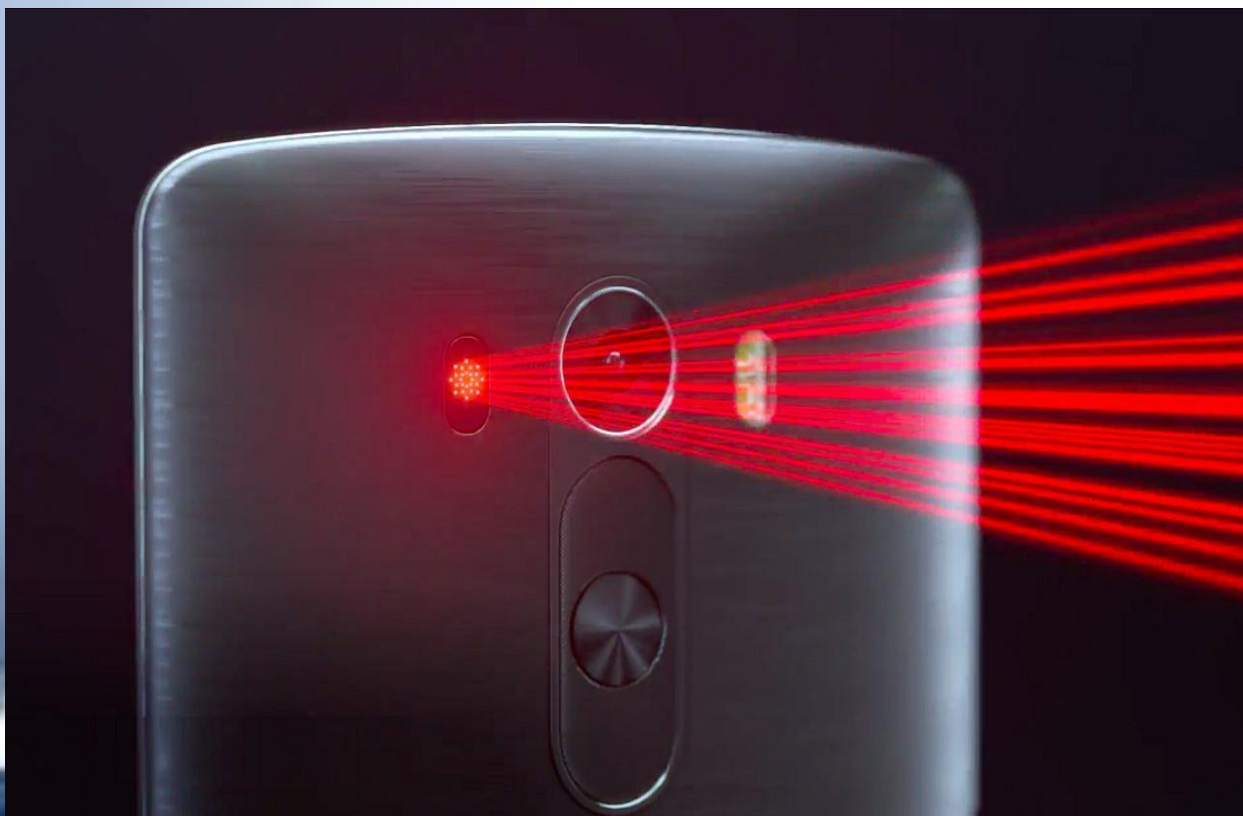

LG G3 оснащен:

дисплеем с разрешением Quad HD (2 560 на 1 440 пикселей).

Диагональ - 5,46 дюйма.

процессор Snapdragon 801 с четырьмя ядрами, работающими на частоте 2,5 ГГц.

Аппарат комплектуется 2 ГБ оперативной памяти и 16, либо 32 ГБ встроенной.

Если даже такой емкости хранилища не хватит, можно нарастить ее с помощью карты microSD емкостью до 128 ГБ.

по-настоящему инновационной является функция лазерной автофокусировки основной камеры LG G3.

13-мегапиксельная камера А еще нельзя не отметить перерисованный в соответствии с современными представлениями о высокотехнологичном дизайне интерфейс смартфона - он наконец-то выглядит не хуже, чем чистый Android на "эталонных" смартфонах Nexus 5 или 4 (которые, кстати, тоже делает LG), и при этом гораздо функциональнее.

В этом году по ранее  
заявленным «новинкам 2014  
года» будет скорее всего  
стильный **смартфон Nexus 6** от  
Google. **Nexus 6** поколения  
будет представлен в октябре.  
Все, что известно о гаджете на  
данный момент — ниже.  
(первая фотография)