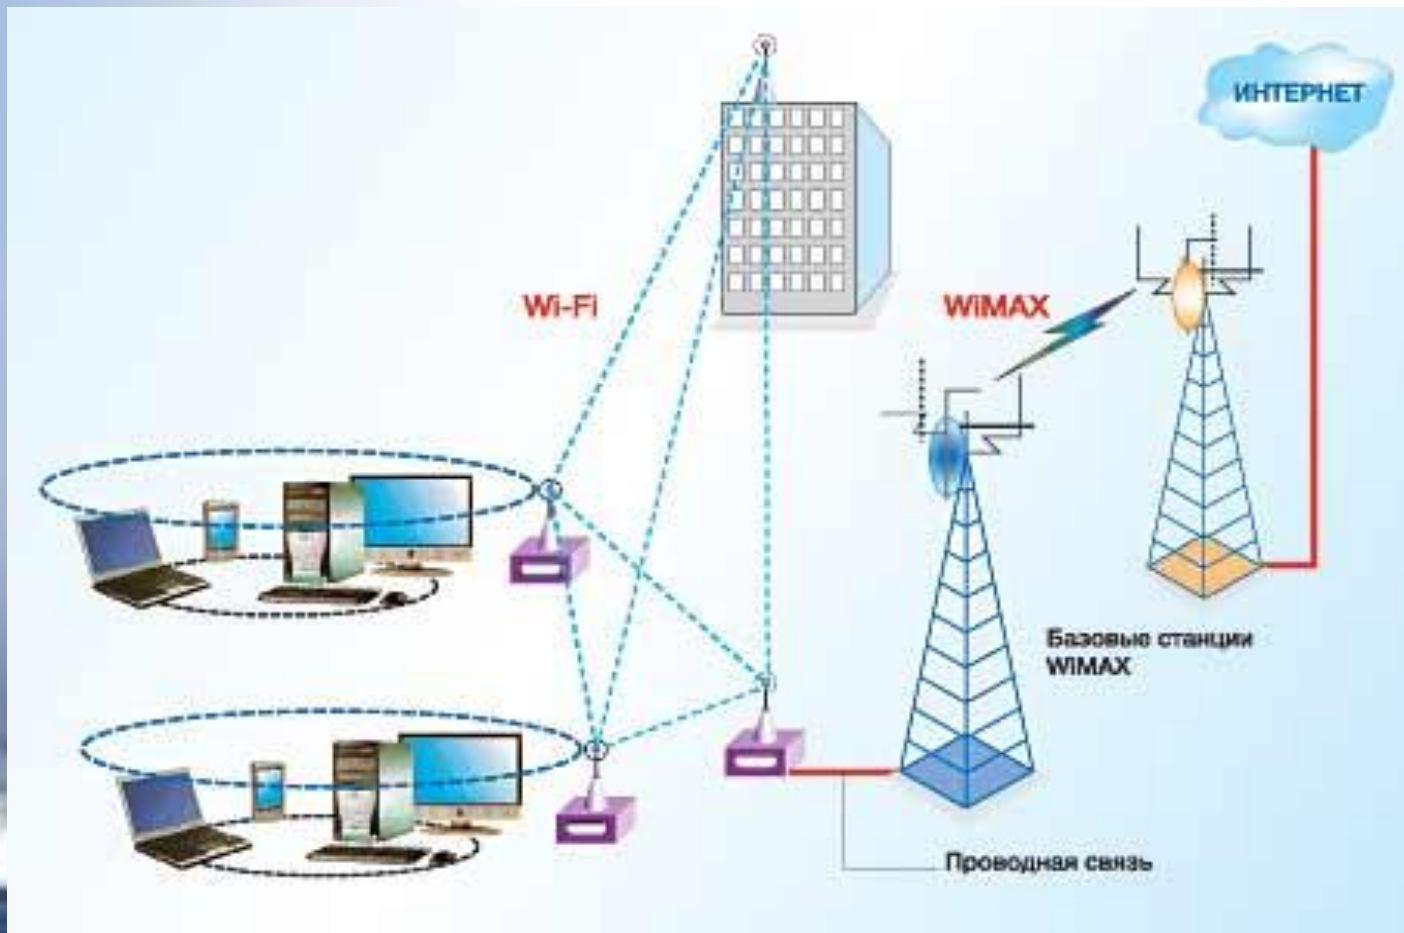

WiMAX

- протокол широкополосной радиосвязи (**W**orldwide **I**nteroperability for **M**icrowave **A**ccess)
- разработанный консорциумом (англ. *WiMAX Forum*) в июне 2001 года, и принятого в январе 2003 под стандартом 802.16.