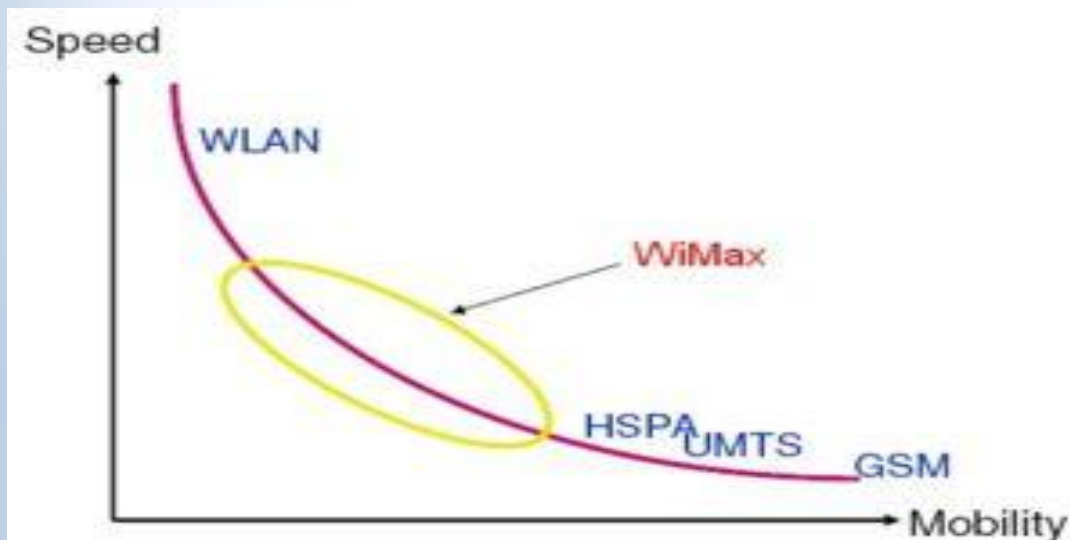

Примерами технологий 4G являются:

[Wi-Fi](#) и [WiMax](#), имеющие теоретический предел скорости передачи в 1 гбит/с. Для сравнения максимальная скорость передачи через [GSM \(2G\)](#) составляет 240 кбит/с, а в [3G](#) - около 10 мбит/с.

### Преимущества

Установка Wireless LAN рекомендуется там, где развёртывание кабельной системы невозможно или экономически нецелесообразно.

В отличие от сетей WiFi (IEEE 802.11x), где доступ к точке доступа клиентам предоставляется случайным образом, в WiMAX каждому клиенту отводится четко регламентированный промежуток времени.

Стандарт IEEE 802.16 позволяет покрыть сигналом площадь радиусом до 112.6 километров, без прямой видимости. Реальные тесты показывают более скромные результаты, около 5-8 километров. Пропускная способность WiMAX по стандарту составляет порядка 70 Мбит/с.