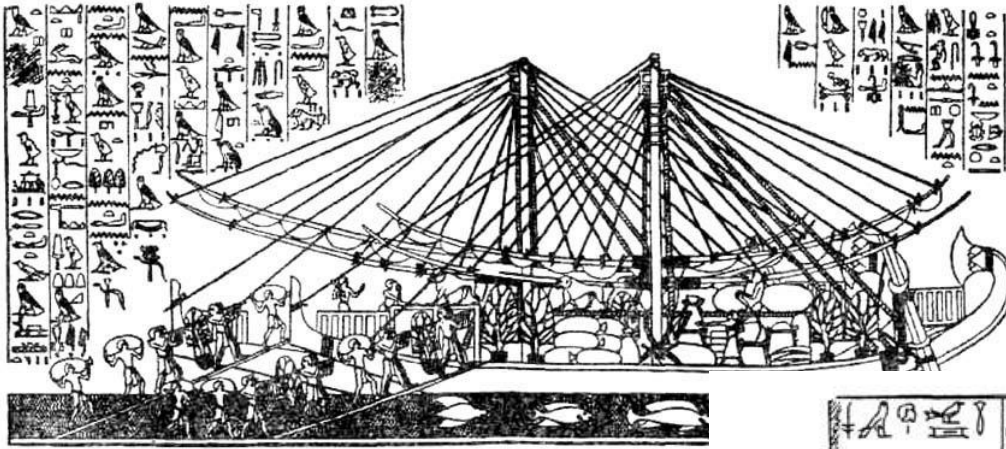

ПИРАМИДЫ

Total Video Computer
<http://effectmatrix.com>

-
- САКАРА.
Ступенчатая пирамида.
 - Архитектор
Имхотеп

- Гиза. Пирамиды Хеопса (Хуфу), Хефрена (Хафра), Менкерина (Менкаура).

- Пирамида Хеопса. Высота 147 м, площадь 5 га, вес одного блока 2,5 – 3 тонны.

Пропорции комплекса больших пирамид в Гизе

ГРОБНИЦА ХАТШЕПСУТ

- Путешествие в страну Пунт

ГРОБНИЦА ТУТАНХАМОНА

- Лорд Карнавон и Говард Картер

Разрез гробницы Тутанхамона

- 1 Коридор
- 2 Антикамера
- 3 Пристройка
- 4 Сокровищница
- 5 Погребальная камера