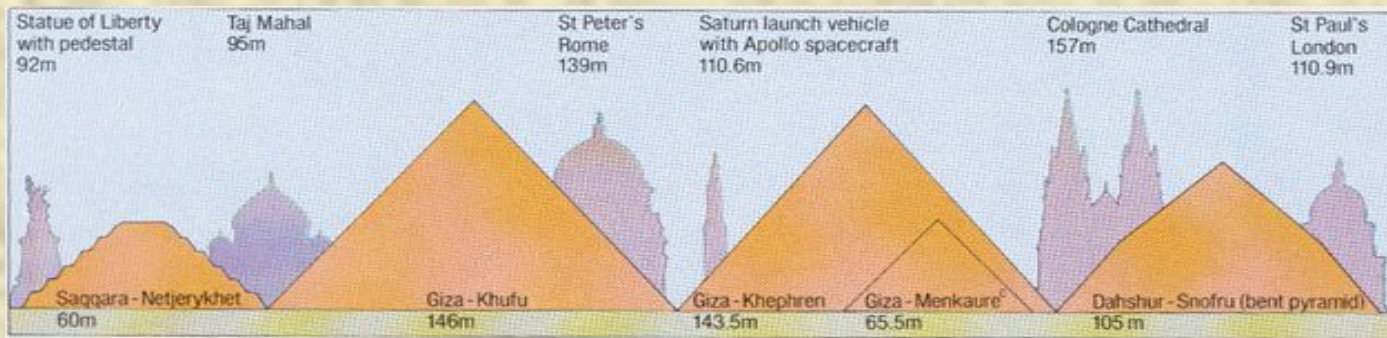

Древний Египет

Гробницы фараонов

МАСТАБА

От мастабы до ступенчатой пирамиды

1. Первые могилы были ямами в песке.

2. Позднее насыпали могильный холм.

3. За ними следовали глинобитные усыпальницы. Царские мастабы по размеру превышали мастабы знатных людей.

ПИРАМИДЫ

Total Video Computer
<http://effectmatrix.com>

-
- САКАРА.
Ступенчатая пирамида.
 - Архитектор
Имхотеп

- Гиза. Пирамиды Хеопса (Хуфу), Хефрена (Хафра), Менкерина (Менкаура).

- Пирамида Хеопса. Высота 147 м, площадь 5 га, вес одного блока 2,5 – 3 тонны.