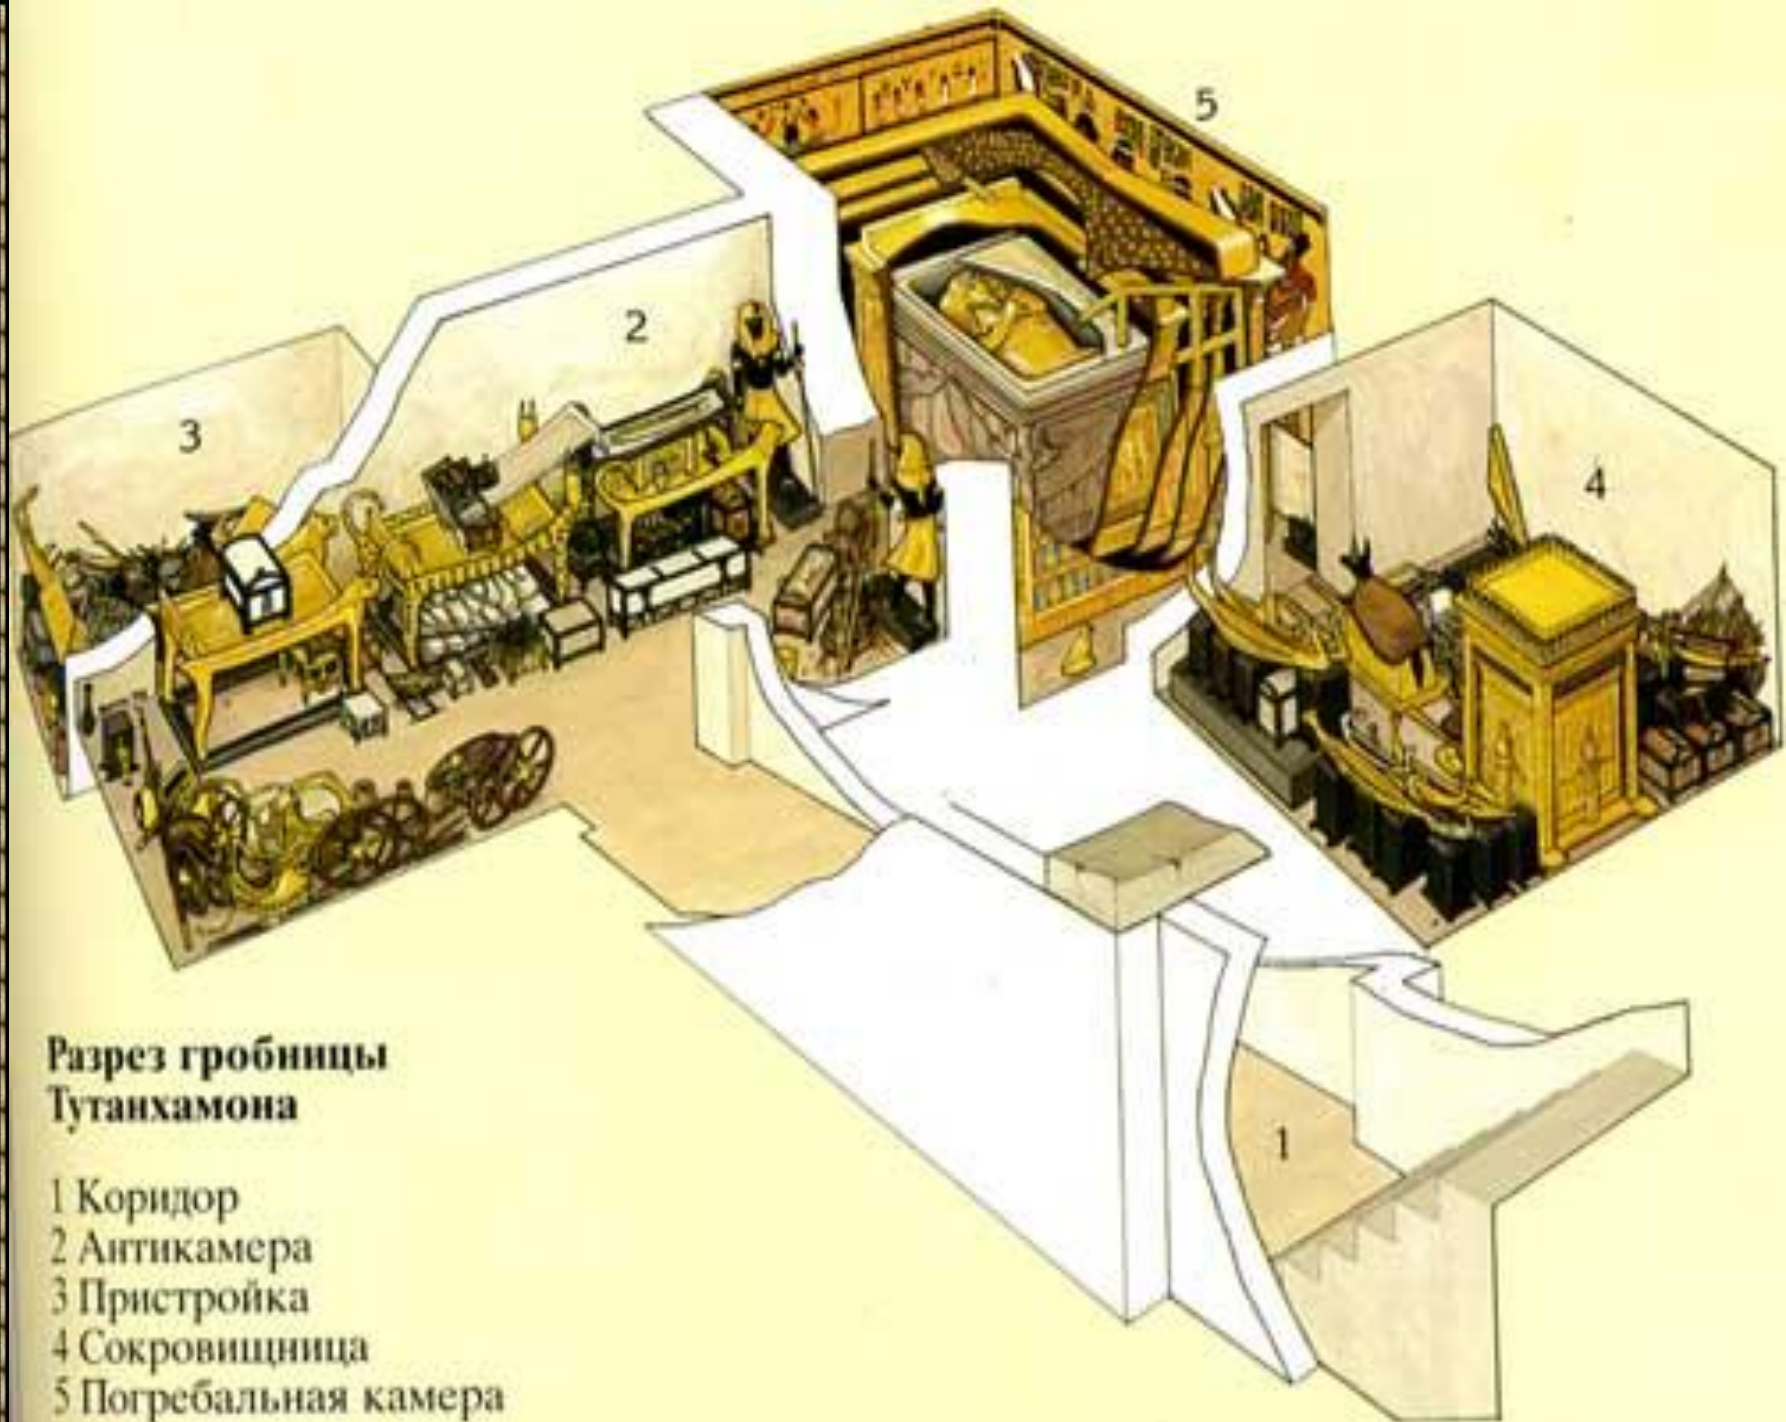

ПИРАМИДЫ

Total Video Computer
<http://effectmatrix.com>

-
- САКАРА.
Ступенчатая пирамида.
 - Архитектор
Имхотеп

- Гиза. Пирамиды Хеопса (Хуфу), Хефрена (Хафра), Менкерина (Менкаура).

- Пирамида Хеопса. Высота 147 м, площадь 5 га, вес одного блока 2,5 – 3 тонны.

Пропорции комплекса больших пирамид в Гизе

ГРОБНИЦА ХАТШЕПСУТ

- Путешествие в страну Пунт

ГРОБНИЦА ТУТАНХАМОНА

- Лорд Карнавон и Говард Картер

Разрез гробницы Тутанхамона

- 1 Коридор
- 2 Антикамера
- 3 Пристройка
- 4 Сокровищница
- 5 Погребальная камера