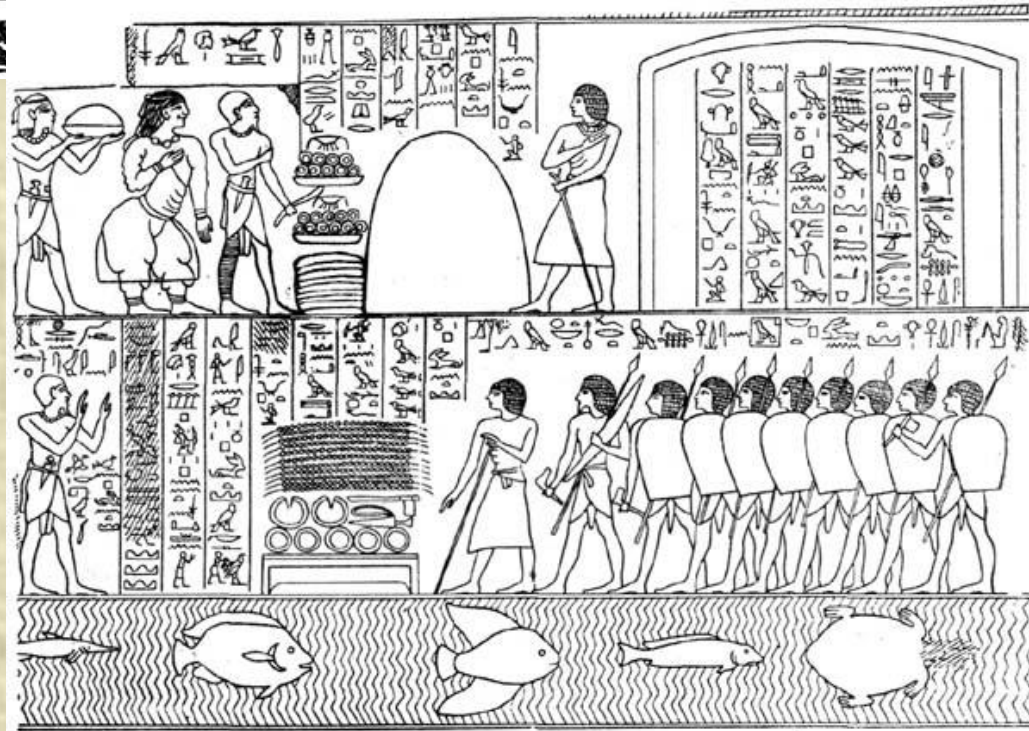

ПИРАМИДЫ

Total Video Computer
<http://effectmatrix.com>

-
- САКАРА.
Ступенчатая пирамида.
 - Архитектор
Имхотеп

- Гиза. Пирамиды Хеопса (Хуфу), Хефрена (Хафра), Менкерина (Менкаура).

- Пирамида Хеопса. Высота 147 м, площадь 5 га, вес одного блока 2,5 – 3 тонны.

Пропорции комплекса больших пирамид в Гизе

ГРОБНИЦА ХАТШЕПСУТ

- Путешествие в страну Пунт

ГРОБНИЦА ТУТАНХАМОНА

- Лорд Карнавон и Говард Картер

Разрез гробницы Тутанхамона

- 1 Коридор
- 2 Антикамера
- 3 Пристройка
- 4 Сокровищница
- 5 Погребальная камера