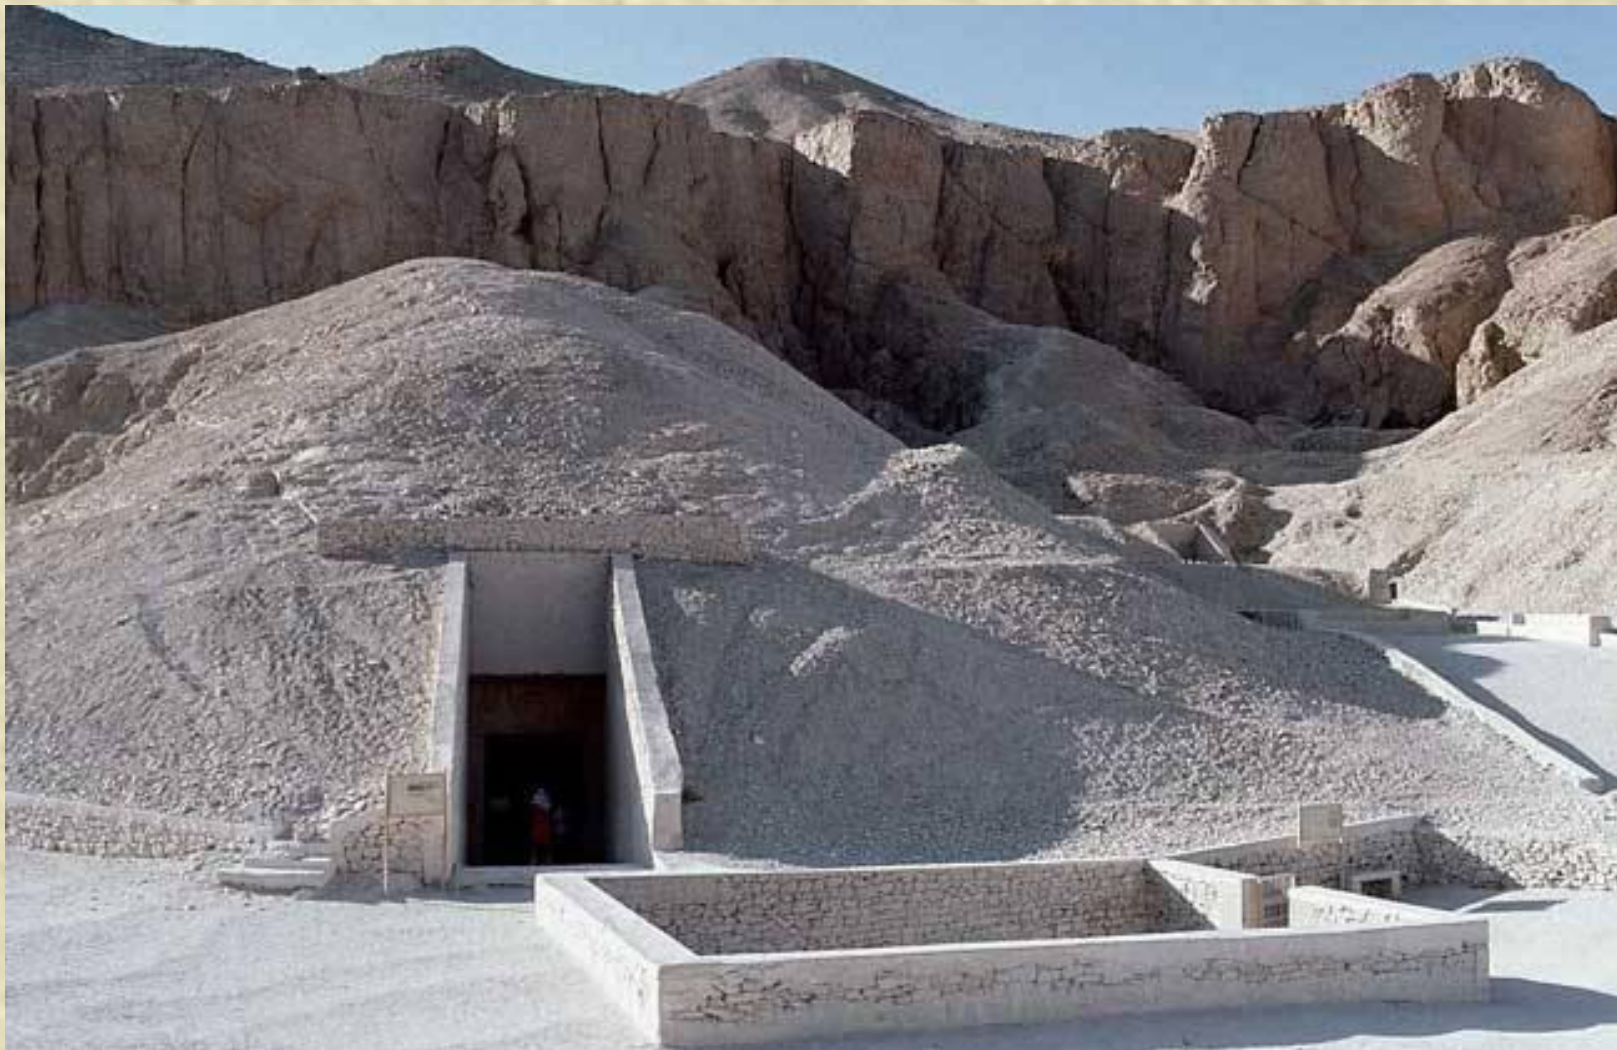

A composite image of ancient Egyptian monuments. In the foreground, the head of the Great Sphinx is visible on the left, and a smaller sphinx sits on a pedestal on the right. In the background, several golden pyramids are scattered across a desert landscape. To the right, a temple complex features large seated statues of pharaohs. The sky is a clear, bright blue. The overall scene is bathed in warm, golden light, suggesting a sunrise or sunset.

Древний Египет

Гробницы фараонов

МАСТАБА

От мастабы до ступенчатой пирамиды

1. Первые могилы были ямами в песке.

2. Позднее насыпали могильный холм.

3. За ними следовали глинобитные усыпальницы. Царские мастабы по размеру превышали мастабы знатных людей.

Пропорции комплекса больших пирамид в Гизе

ГРОБНИЦА ХАТШЕПСУТ

- Путешествие в страну Пунт

ГРОБНИЦА ТУТАНХАМОНА

- Лорд Карнавон и Говард Картер

Разрез гробницы Тутанхамона

- 1 Коридор
- 2 Антикамера
- 3 Пристройка
- 4 Сокровищница
- 5 Погребальная камера