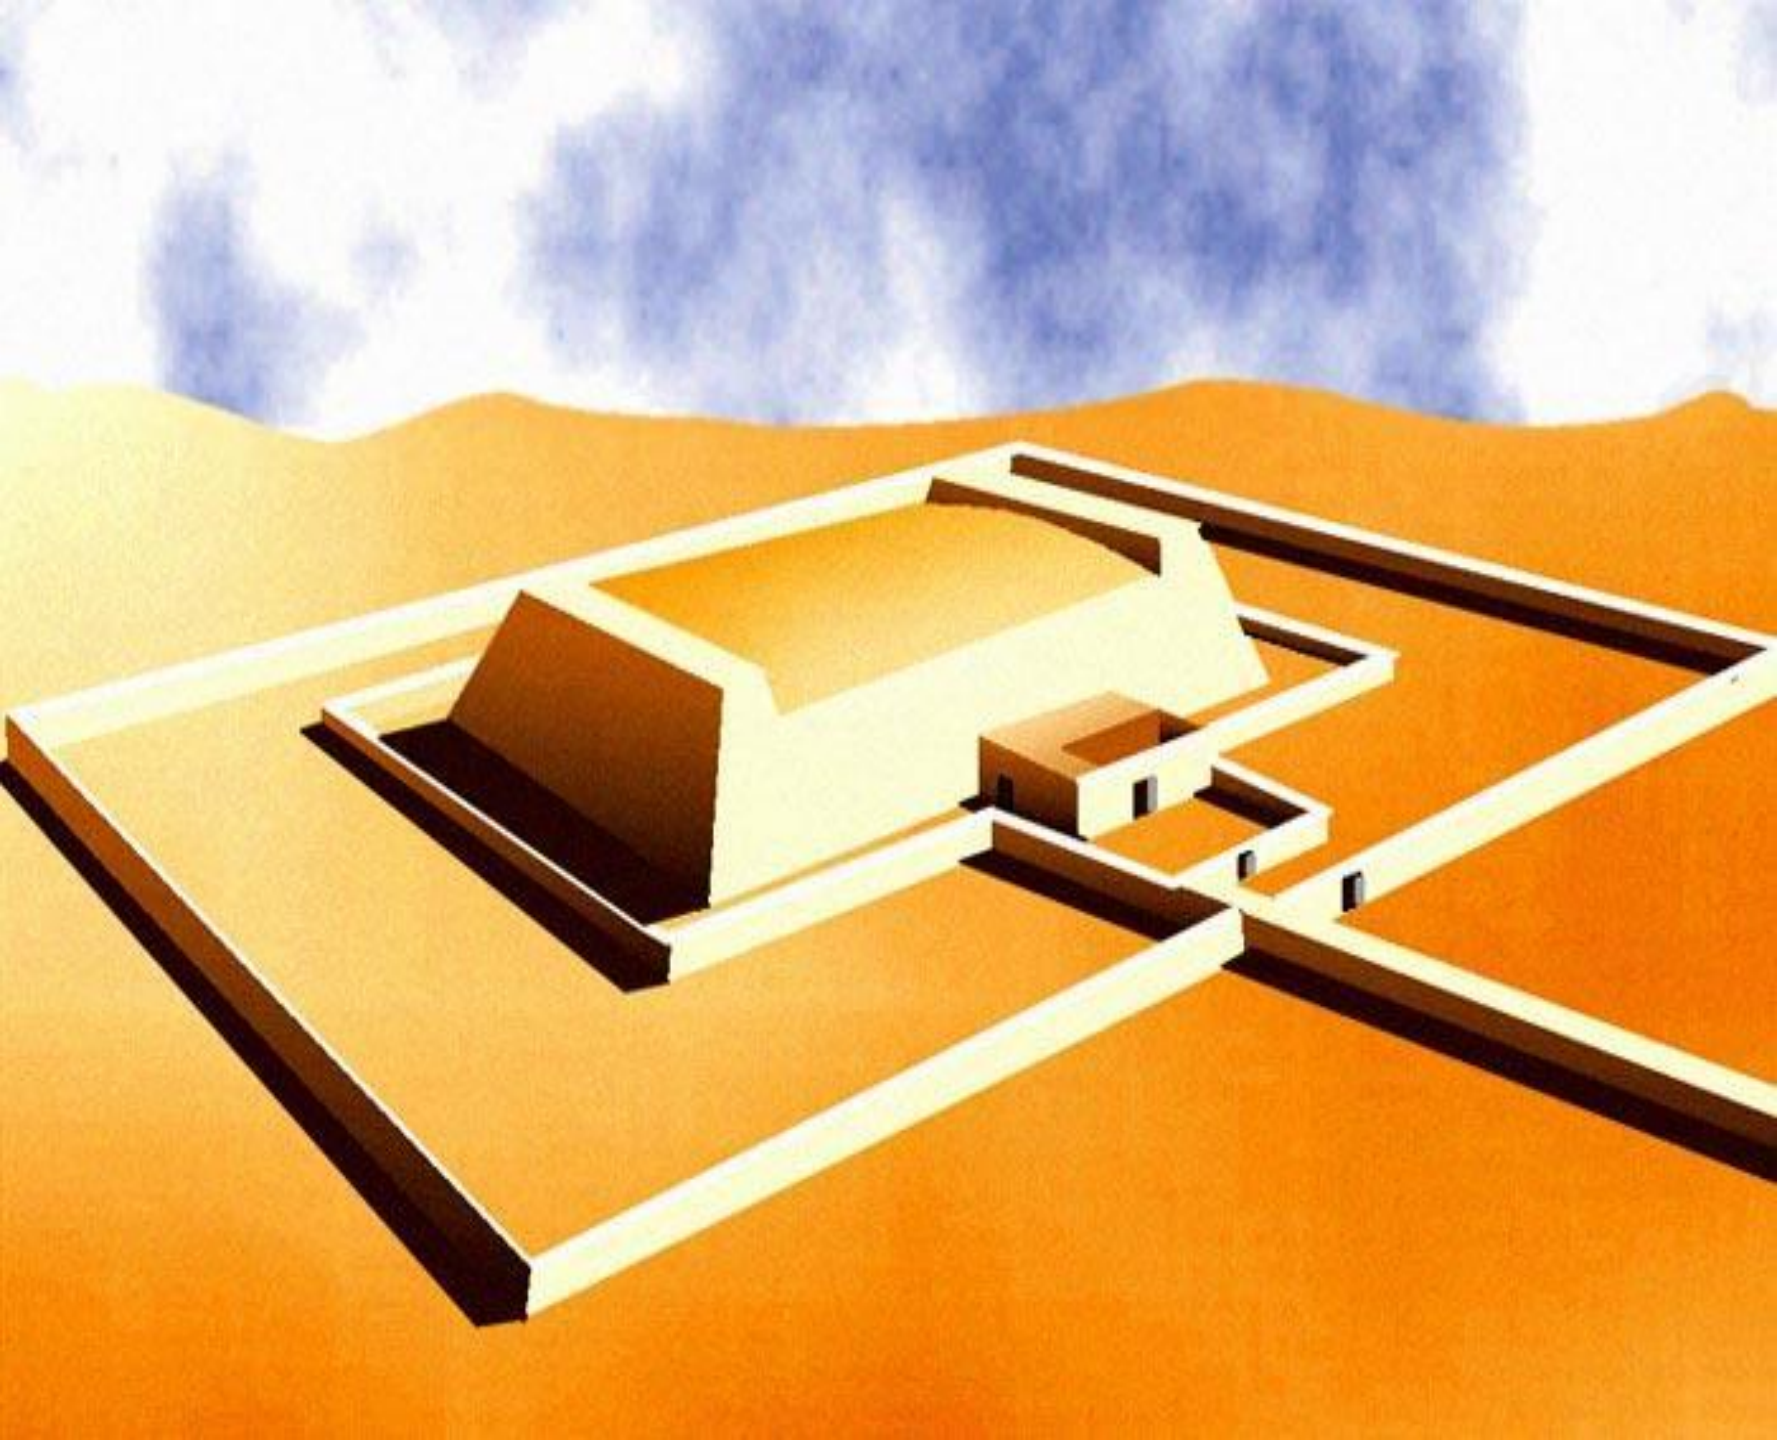

A composite image of ancient Egyptian monuments. In the foreground, the head of the Great Sphinx is visible on the left, and a smaller sphinx sits on a pedestal on the right. In the background, several golden pyramids are scattered across a desert landscape. To the right, a temple complex features large seated statues of pharaohs. The sky is a clear, bright blue. The overall scene is bathed in warm, golden light, suggesting a sunrise or sunset.

Древний Египет

Гробницы фараонов

МАСТАБА

От мастабы до ступенчатой пирамиды

1. Первые могилы были ямами в песке.

2. Позднее насыпали могильный холм.

3. За ними следовали глинобитные усыпальницы. Царские мастабы по размеру превышали мастабы знатных людей.

ПИРАМИДЫ

Total Video Computer
<http://effectmatrix.com>

-
- САКАРА.
Ступенчатая пирамида.
 - Архитектор
Имхотеп

- Гиза. Пирамиды Хеопса (Хуфу), Хефрена (Хафра), Менкерина (Менкаура).

- Пирамида Хеопса. Высота 147 м, площадь 5 га, вес одного блока 2,5 – 3 тонны.