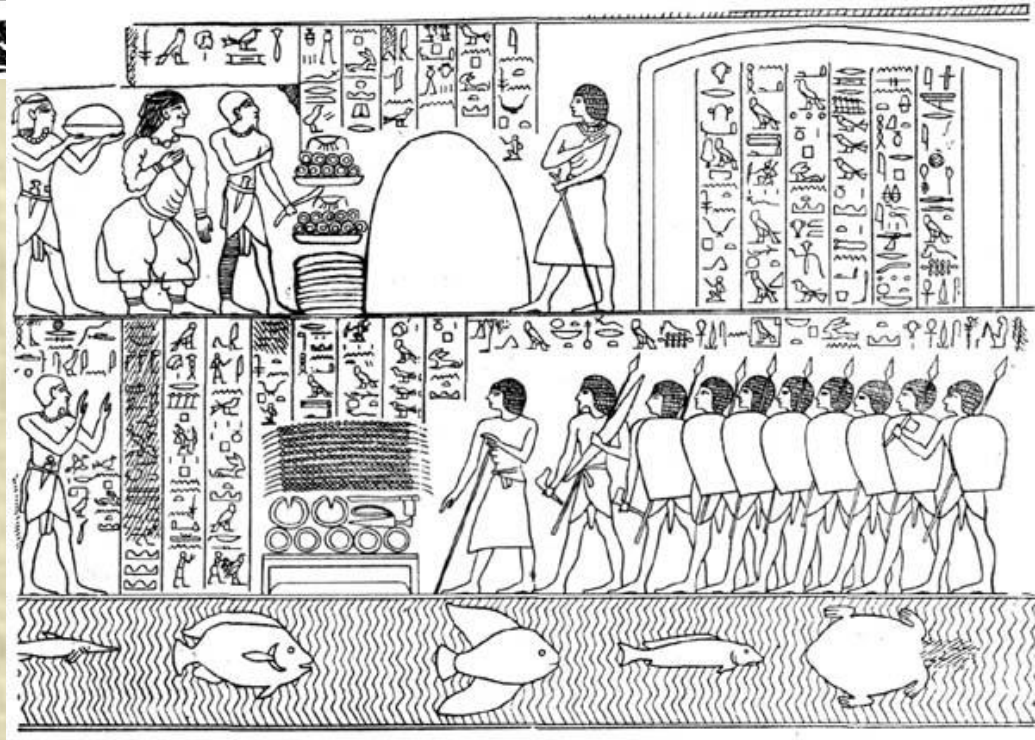

A composite image of ancient Egyptian monuments. In the foreground, the head of the Great Sphinx is visible on the left, and a smaller sphinx is on the right. In the background, the Great Pyramids of Giza are prominent, along with a temple complex featuring several large seated statues. The scene is set in a desert under a clear blue sky.

Пропорции комплекса больших пирамид в Гизе

ГРОБНИЦА ХАТШЕПСУТ

- Путешествие в страну Пунт

ГРОБНИЦА ТУТАНХАМОНА

- Лорд Карнавон и Говард Картер

Разрез гробницы Тутанхамона

- 1 Коридор
- 2 Антикамера
- 3 Пристройка
- 4 Сокровищница
- 5 Погребальная камера