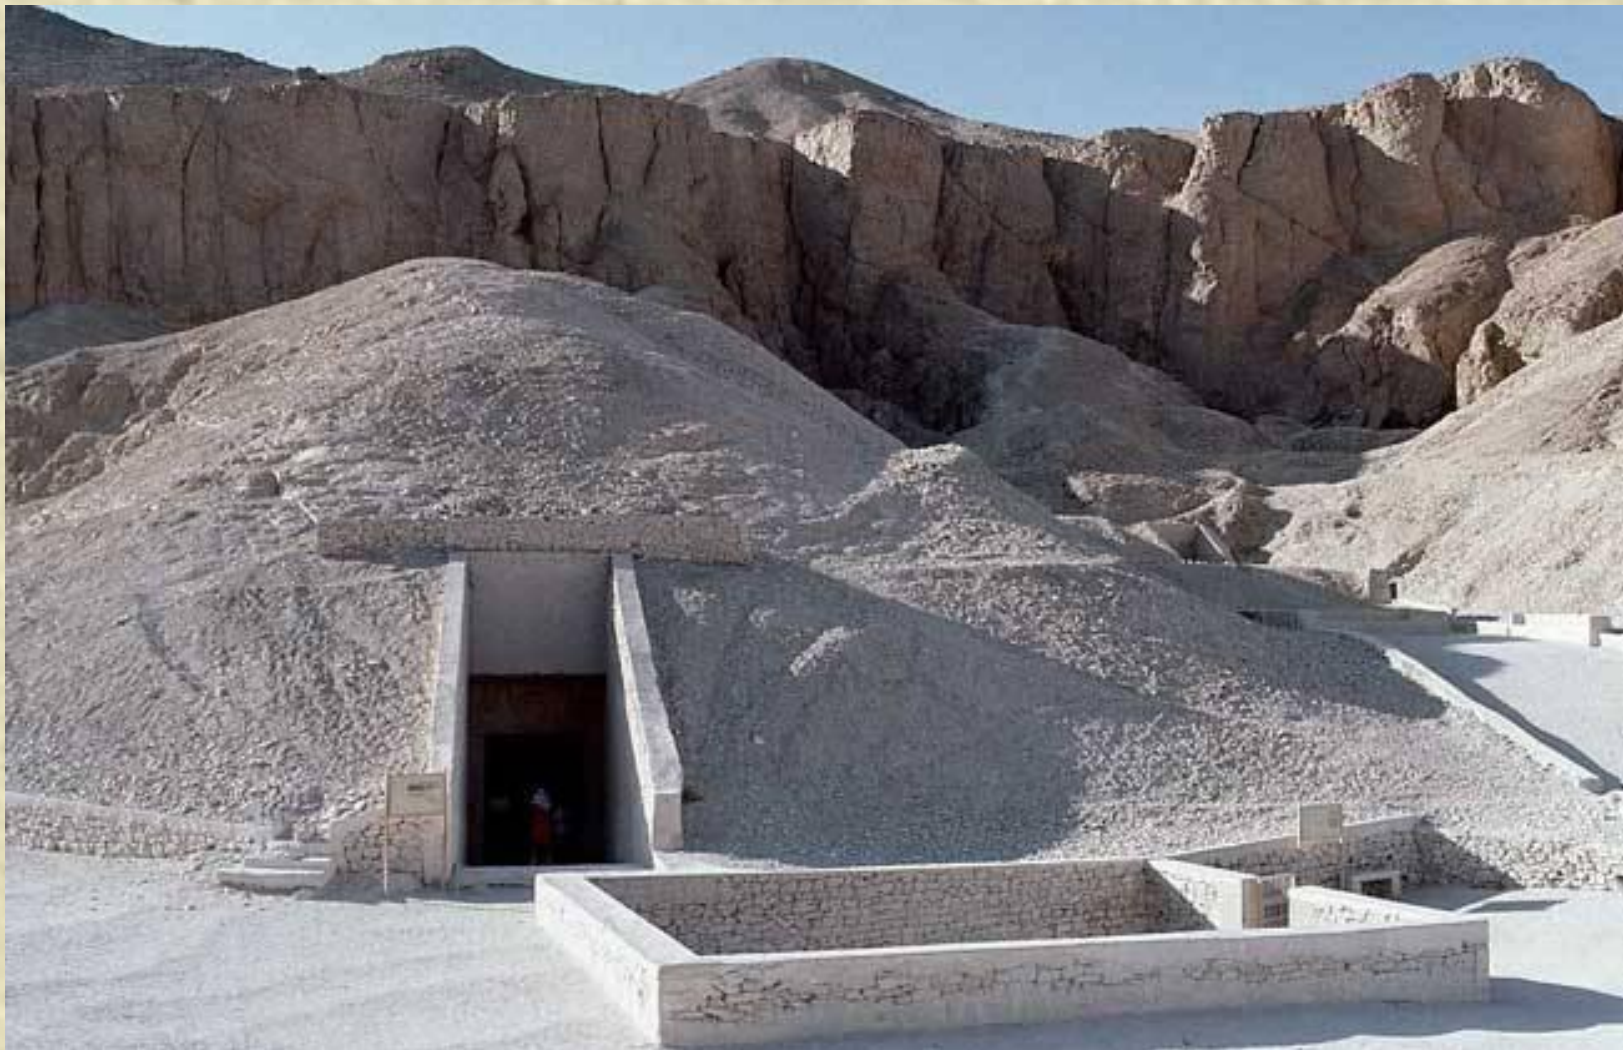

A composite image of ancient Egyptian monuments. In the foreground, the head of the Great Sphinx is visible on the left, and a smaller sphinx is on the right. In the background, the Great Pyramids of Giza are prominent, along with a temple complex featuring several large seated statues. The scene is set in a desert under a clear blue sky.

Древний Египет

Гробницы фараонов

МАСТАБА

От мастабы до ступенчатой пирамиды

1. Первые могилы были ямами в песке.

2. Позднее насыпали могильный холм.

3. За ними следовали глинобитные усыпальницы. Царские мастабы по размеру превышали мастабы знатных людей.

Пропорции комплекса больших пирамид в Гизе

ГРОБНИЦА ХАТШЕПСУТ

- Путешествие в страну Пунт

ГРОБНИЦА ТУТАНХАМОНА

- Лорд Карнавон и Говард Картер

Разрез гробницы Тутанхамона

- 1 Коридор
- 2 Антикамера
- 3 Пристройка
- 4 Сокровищница
- 5 Погребальная камера