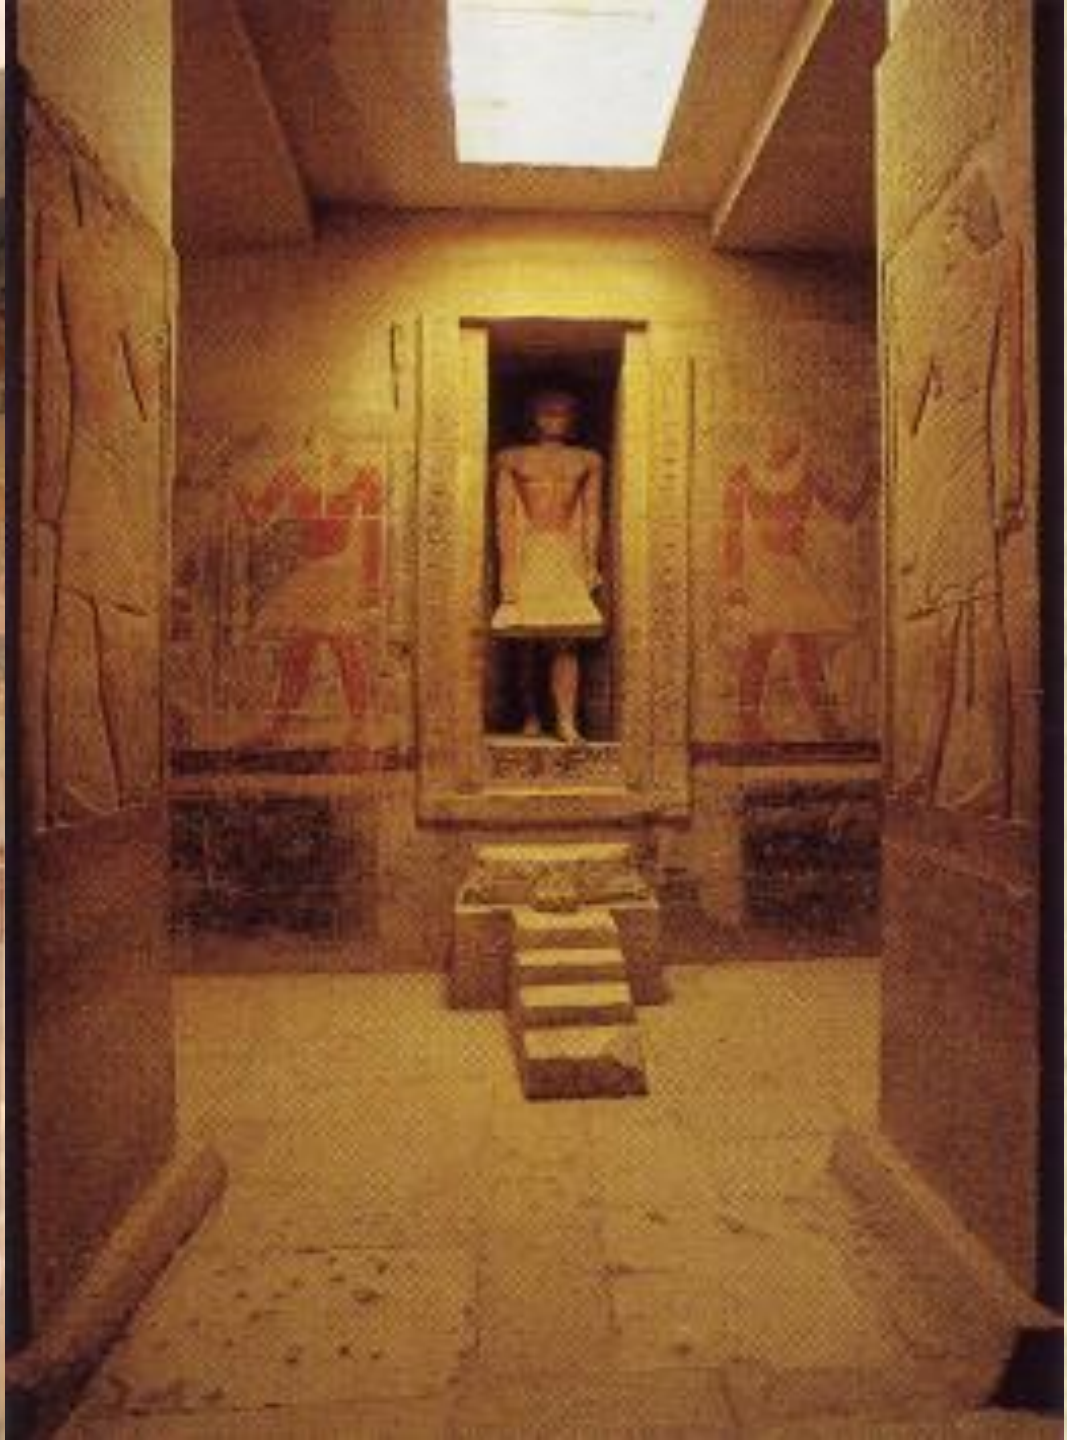

A composite image of ancient Egyptian monuments. In the foreground, the head of the Great Sphinx is visible on the left, and a smaller sphinx sits on a pedestal on the right. In the background, several golden pyramids are scattered across a desert landscape. To the right, a temple complex features large seated statues of pharaohs. The sky is a clear, bright blue. The overall scene is bathed in warm, golden light, suggesting a sunrise or sunset.

Древний Египет

Гробницы фараонов

МАСТАБА

От мастабы до ступенчатой пирамиды

1. Первые могилы были ямами в песке.

2. Позднее насыпали могильный холм.

3. За ними следовали глинобитные усыпальницы. Царские мастабы по размеру превышали мастабы знатных людей.