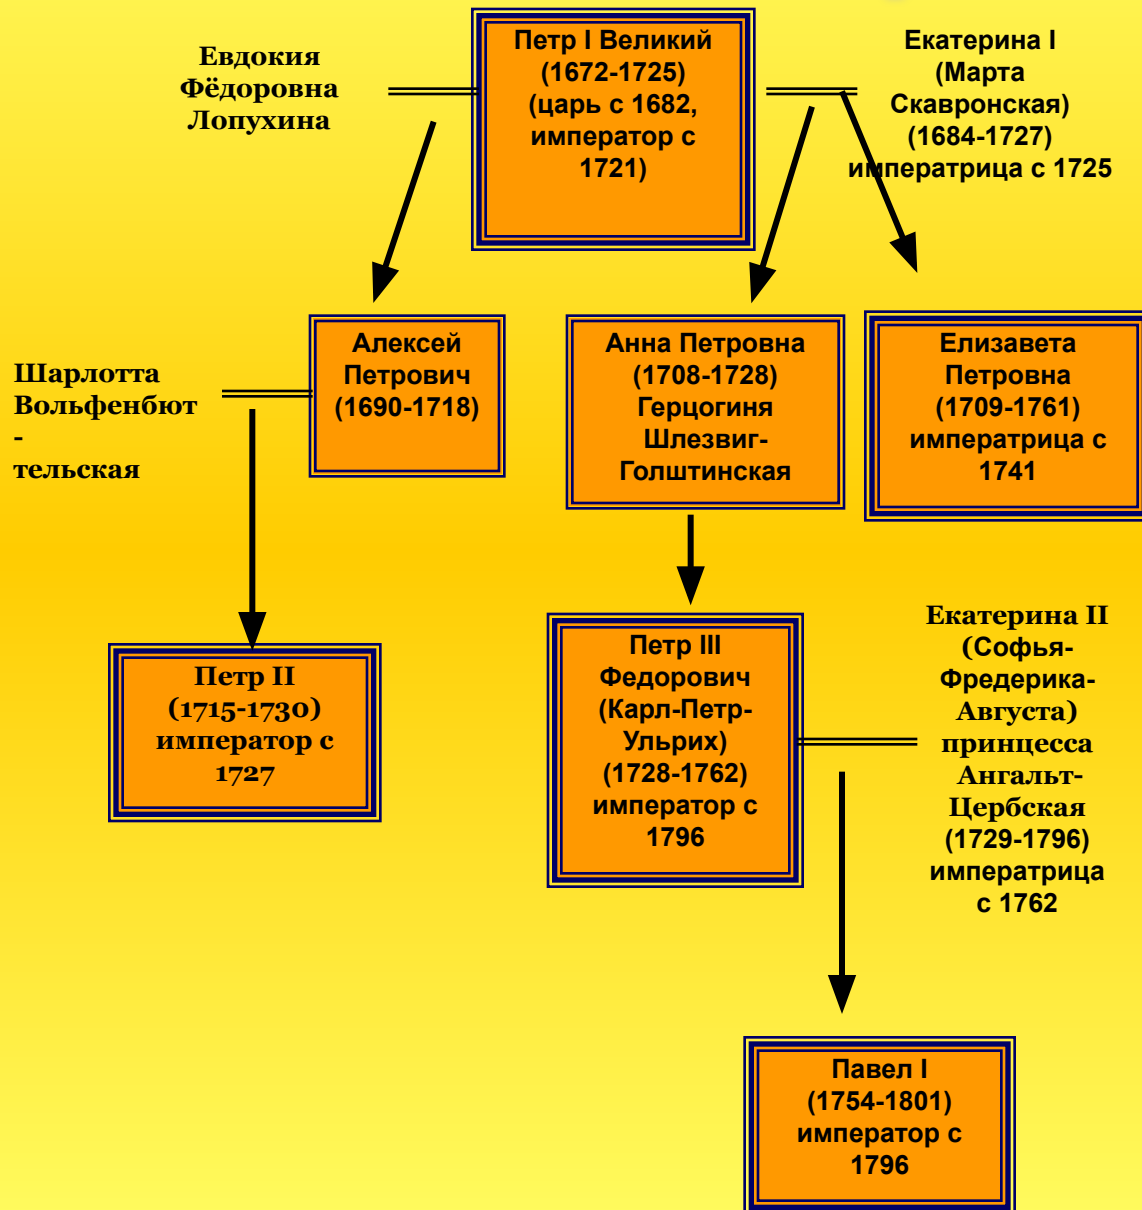

Потомки Петра I