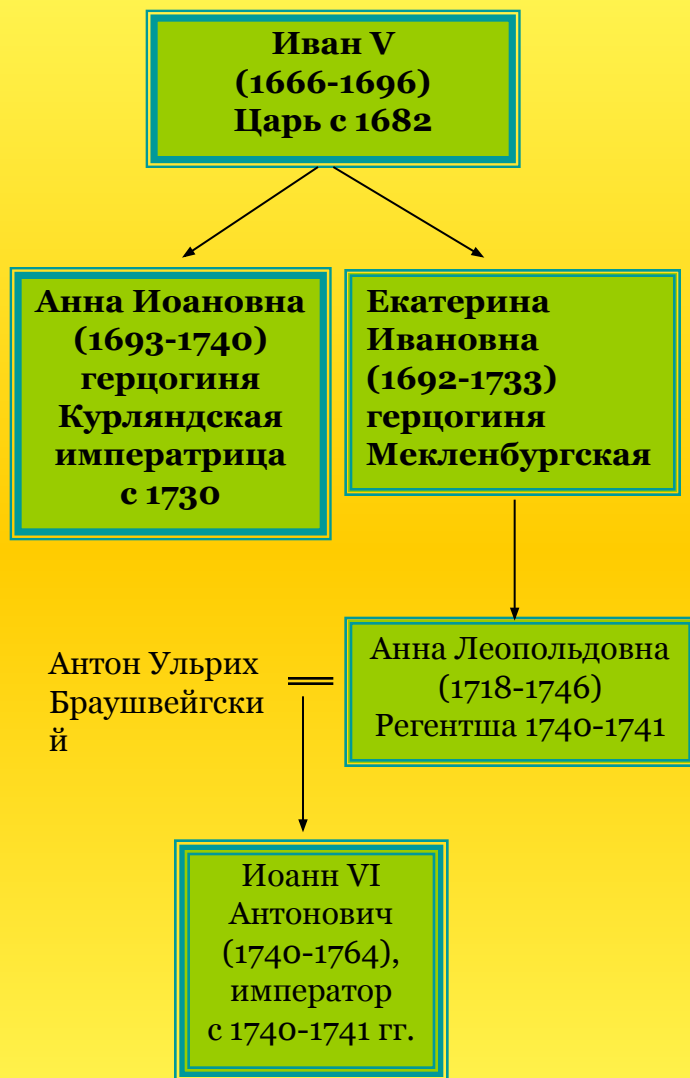

Потомки Ивана V