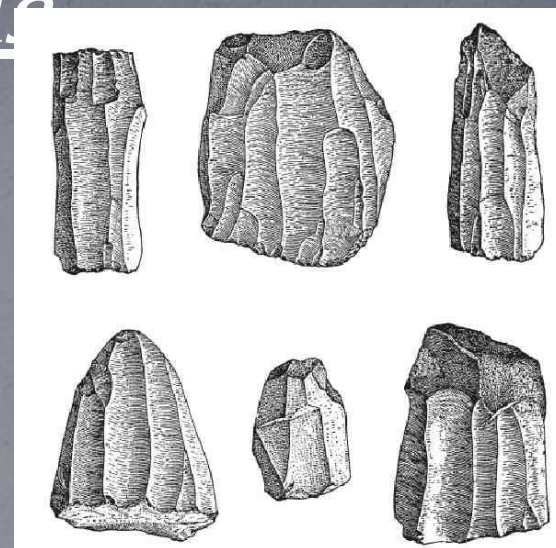

Изобретения и открытия
первобытных людей.

Жилище шалашного типа

Глиняные сосуды древних людей

Древние рисунки

Находки орудия труда (учёными)

2. Древнейшие орудия труда.

Для производства рубила люди отбирали на берегу реки округлую гальку, и обрабатывали её скалы-вая другим камнем с узкого края маленькие кусочки.