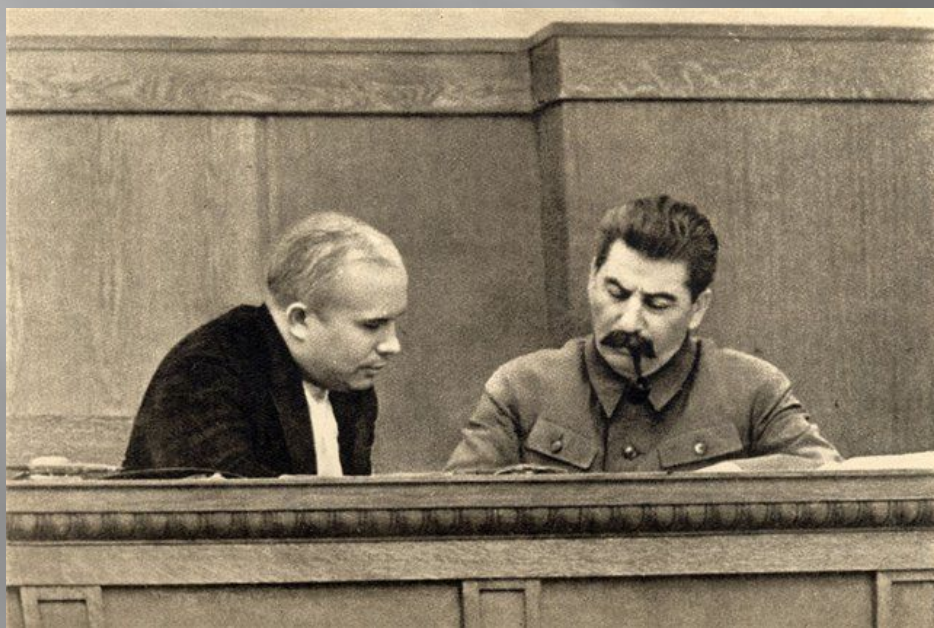

Иосиф Виссарионович Сталин

1-й Председатель Совета Министров

19

1-й Народный комиссар по делам национальностей РСФСР

26 октября (8 ноября) 1917 — 7 июля 1923

Ный комиссар

ых Сил СССР

46 — 3 марта 1947

(Сталин в 1912
году)

Во время Великой Отечественной войны в биографии Сталина были совмещены должности
Председателя Комитета обороны, Верховного Главнокомандующего, наркома обороны. В послевоенные годы он жестоко подавлял националистическое движение, советская идеология набирала позиции.