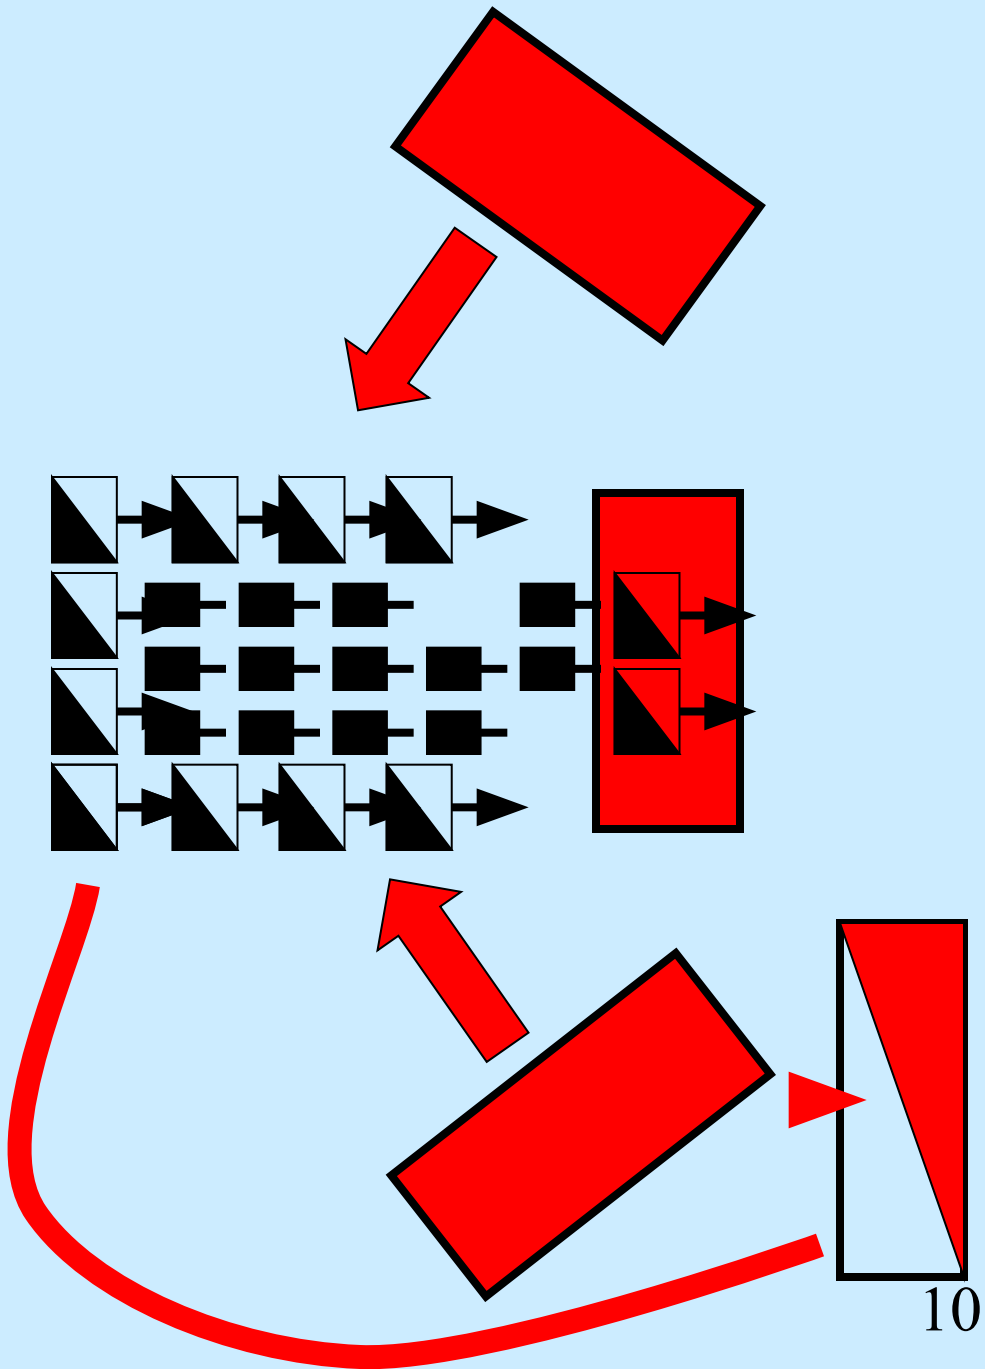

ЛЕДОВОЕ ПОБОИЩЕ

5 АПРЕЛЯ 1242г.

ДИНАМИЧЕСКАЯ СХЕМА

«СВИНЬЯ» - БОЕВОЙ ПОРЯДОК НЕМЕЦКИХ РЫЦАРЕЙ

**РЫЦАРЬ
НА КОНЕ**

**ПЕШИЙ ВОИН
(КНЕХТ)**

БОЕВОЙ ПОРЯДОК ДРУЖИНЫ АЛЕКСАНДРА НЕВСКОГО

ПОЛК ЛЕВОЙ РУКИ

ПОЛК ПРАВОЙ РУКИ

ГОЛОВНОЙ ПОЛК
«Голова»

КОННИЦА

ОБОЗ

5

ОБОЗ

ОБОЗ

8