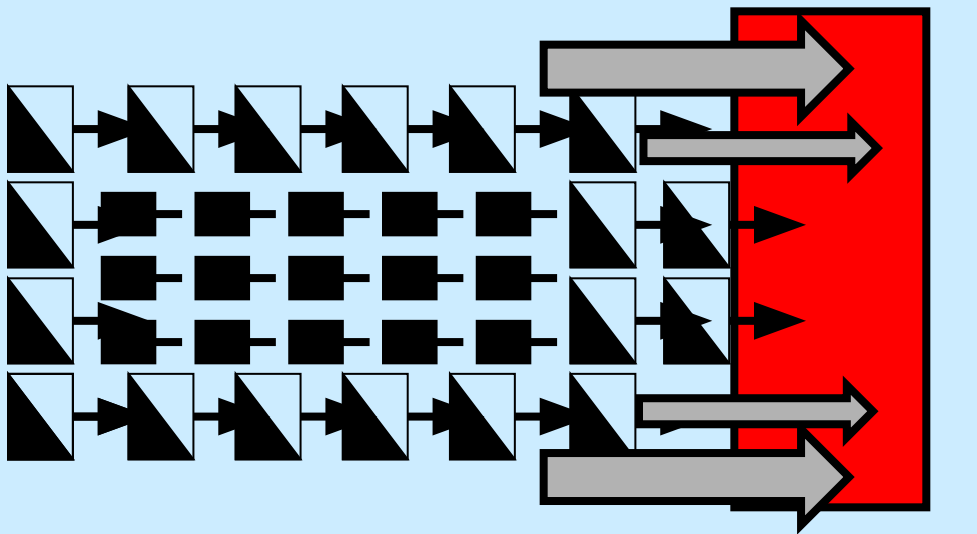

ЛЕДОВОЕ ПОБОИЩЕ

5 АПРЕЛЯ 1242г.

ДИНАМИЧЕСКАЯ СХЕМА

«СВИНЬЯ» - БОЕВОЙ ПОРЯДОК НЕМЕЦКИХ РЫЦАРЕЙ

**РЫЦАРЬ
НА КОНЕ**

**ПЕШИЙ ВОИН
(КНЕХТ)**

БОЕВОЙ ПОРЯДОК ДРУЖИНЫ АЛЕКСАНДРА НЕВСКОГО

ПОЛК ЛЕВОЙ РУКИ

ПОЛК ПРАВОЙ РУКИ

ГОЛОВНОЙ ПОЛК
«Голова»

КОННИЦА

ОБОЗ

5

ОБОЗ

ОБОЗ

8