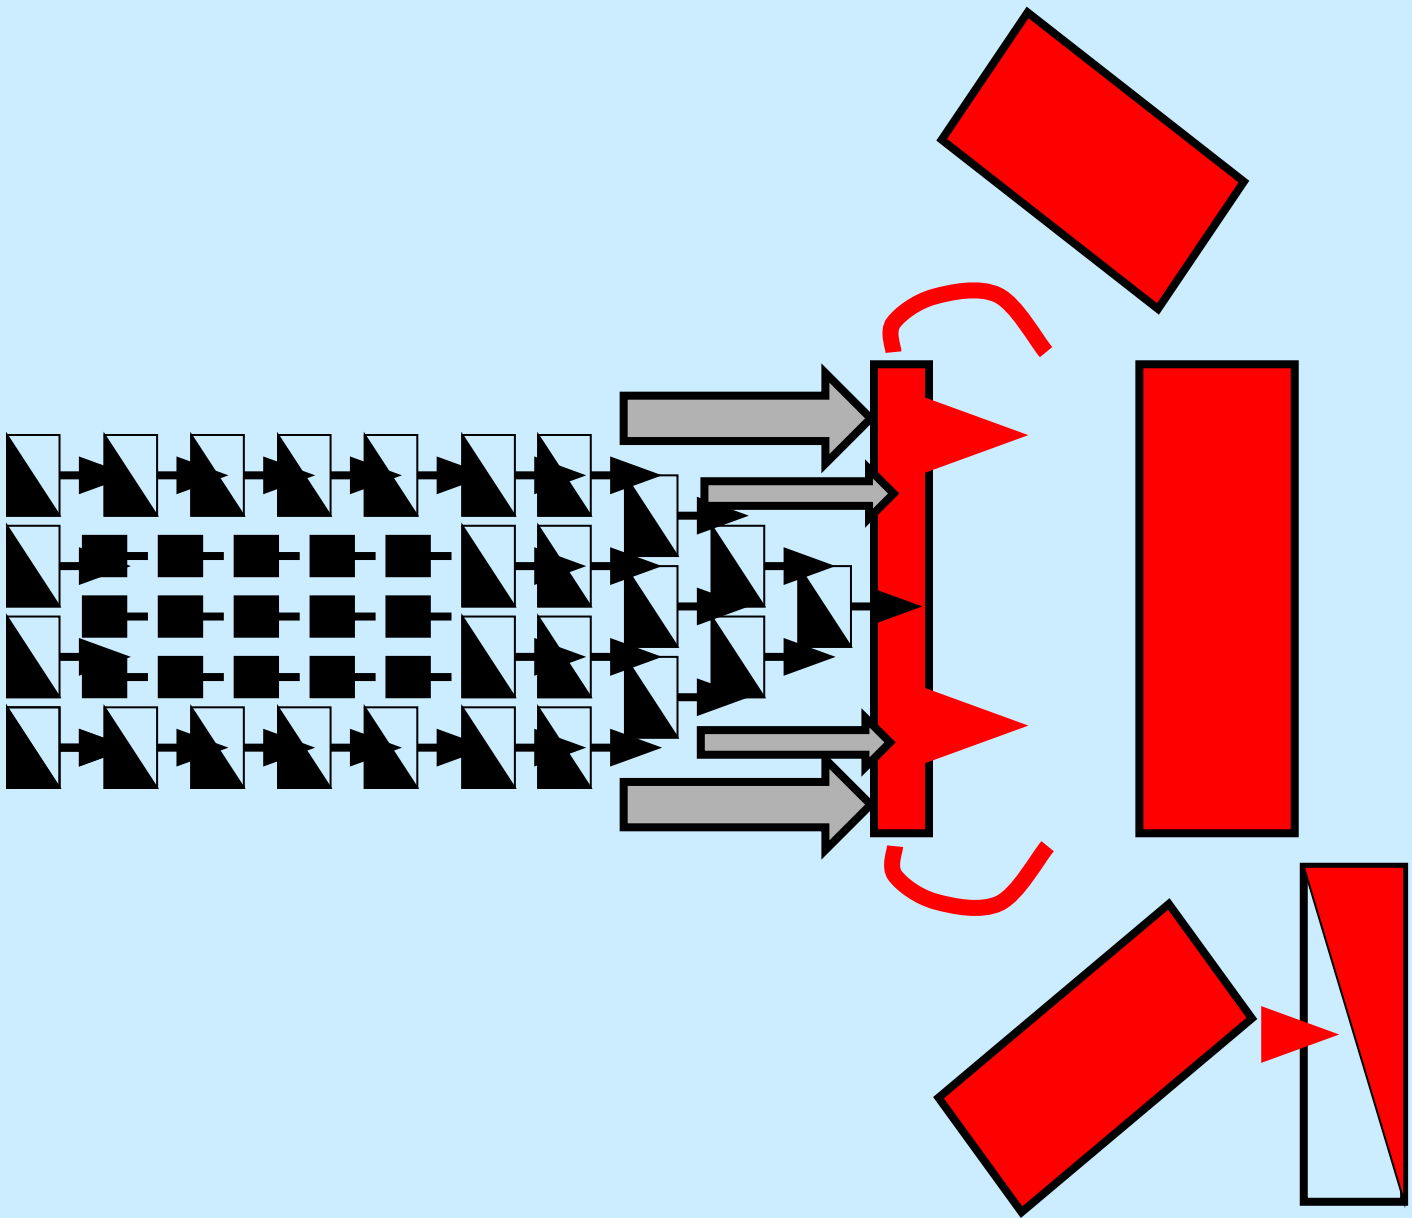

ЛЕДОВОЕ ПОБОИЩЕ

5 АПРЕЛЯ 1242г.

ДИНАМИЧЕСКАЯ СХЕМА

«СВИНЬЯ» - БОЕВОЙ ПОРЯДОК НЕМЕЦКИХ РЫЦАРЕЙ

**РЫЦАРЬ
НА КОНЕ**

**ПЕШИЙ ВОИН
(КНЕХТ)**

БОЕВОЙ ПОРЯДОК ДРУЖИНЫ АЛЕКСАНДРА НЕВСКОГО

ПОЛК ЛЕВОЙ РУКИ

ПОЛК ПРАВОЙ РУКИ

ГОЛОВНОЙ ПОЛК
«Голова»

КОННИЦА

ОБОЗ

5

ОБОЗ

ОБОЗ

8