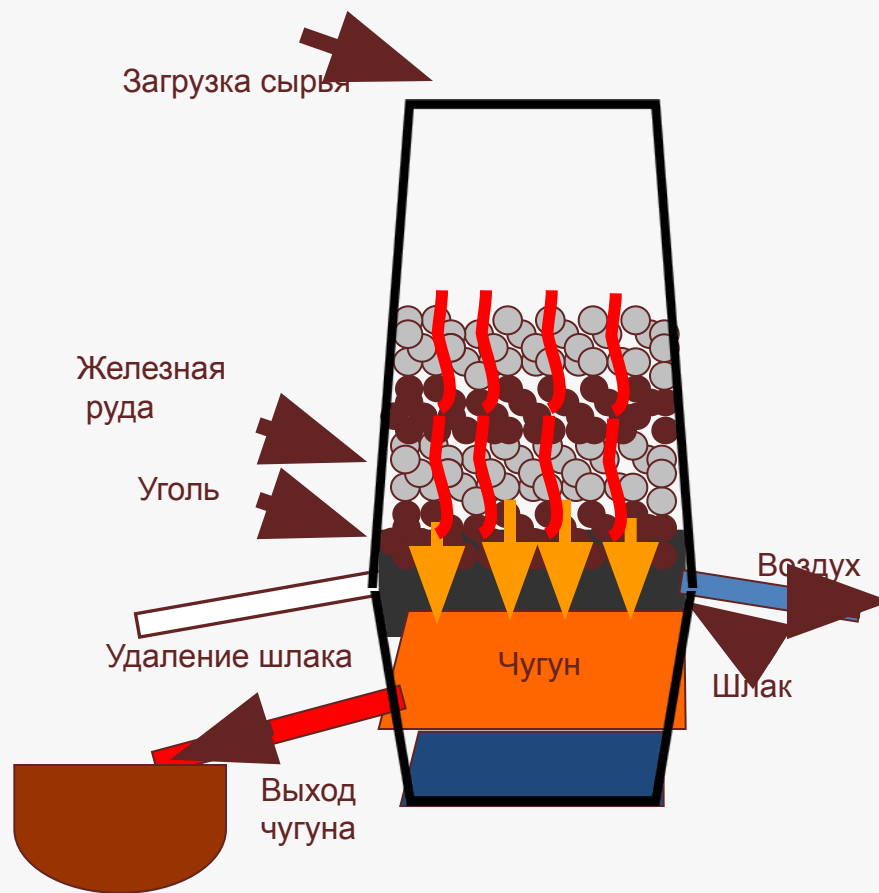

аркебузы
мушкетеры

галионы

каравеллы

Верхнебойное и нижнебойное водные колеса

- Такой водяной двигатель использовали
- при откачке воды из шахт,
 - для раздувания мехов доменной печи, где плавилась железная руда,
 - в сельском хозяйстве при обмолоте зерна на мельнице.

Добыча руды

В горном деле
использовались:

- помпы (отсасывали воду)
- бурильные машины
- механические молоты
- дробильные машины

Примерная схема работы доменной печи

Появление новых

мануфактура

Мануфактуры пришли на смену ремесленным мастерским.