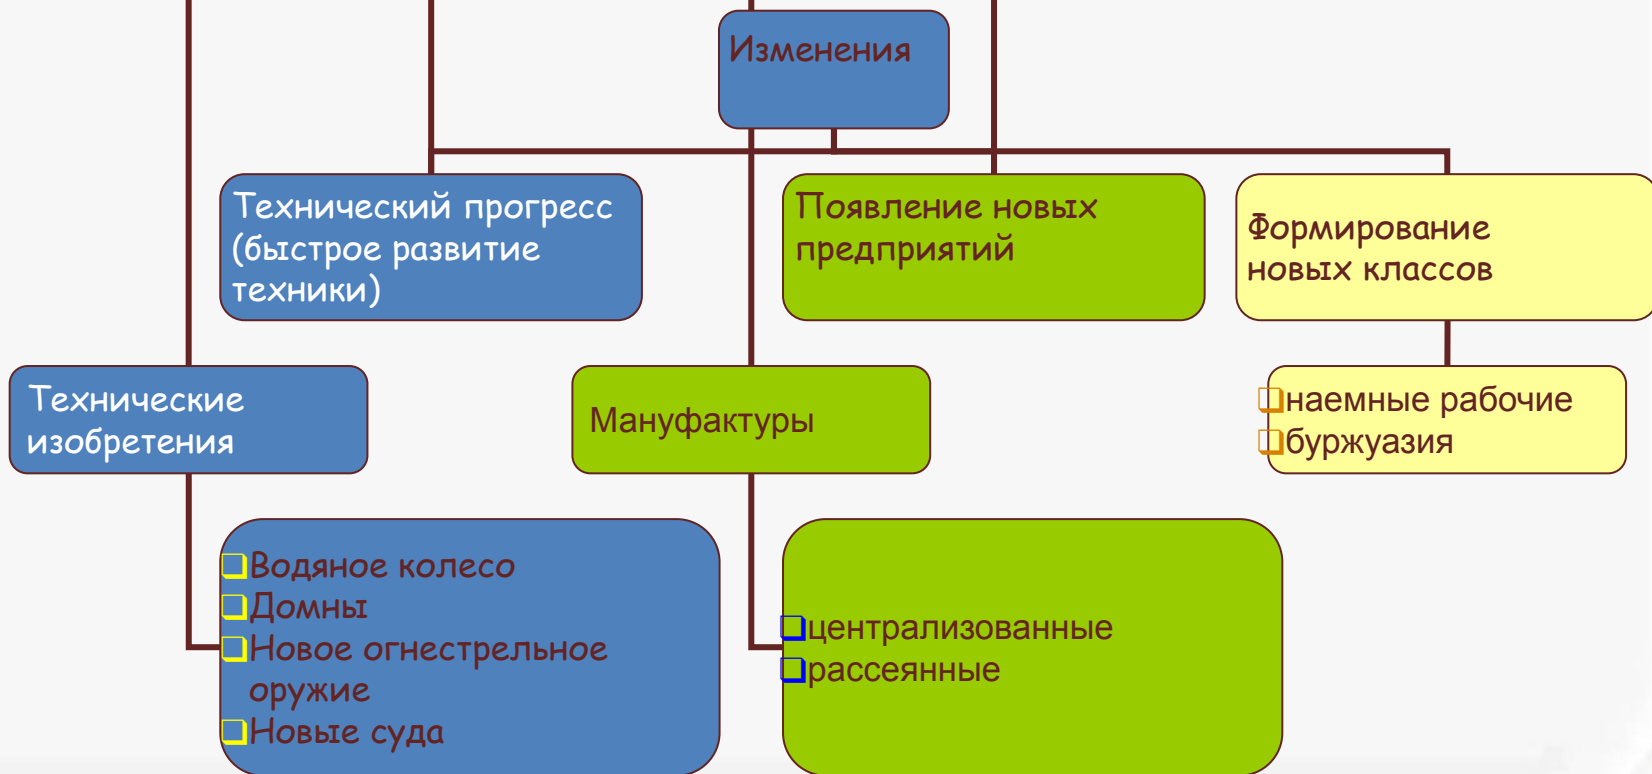

Проверим себя...

Рождение капитализма (новый общественный строй)

Ступени Всемирной истории

Вывод: В XVI-XVII веках
в европейском обществе произошли
важные изменения.

Технические изобретения

ружья
со штыком

аркебузы
мушкетеры

галионы

каравеллы

Верхнебойное и нижнебойное водные колеса

- Такой водяной двигатель использовали
- при откачке воды из шахт,
 - для раздувания мехов доменной печи, где плавилась железная руда,
 - в сельском хозяйстве при обмолоте зерна на мельнице.

Добыча руды

В горном деле
использовались:

- помпы (отсасывали воду)
- бурильные машины
- механические молоты
- дробильные машины

Примерная схема работы доменной печи

Появление новых

мануфактура

Мануфактуры пришли на смену ремесленным мастерским.