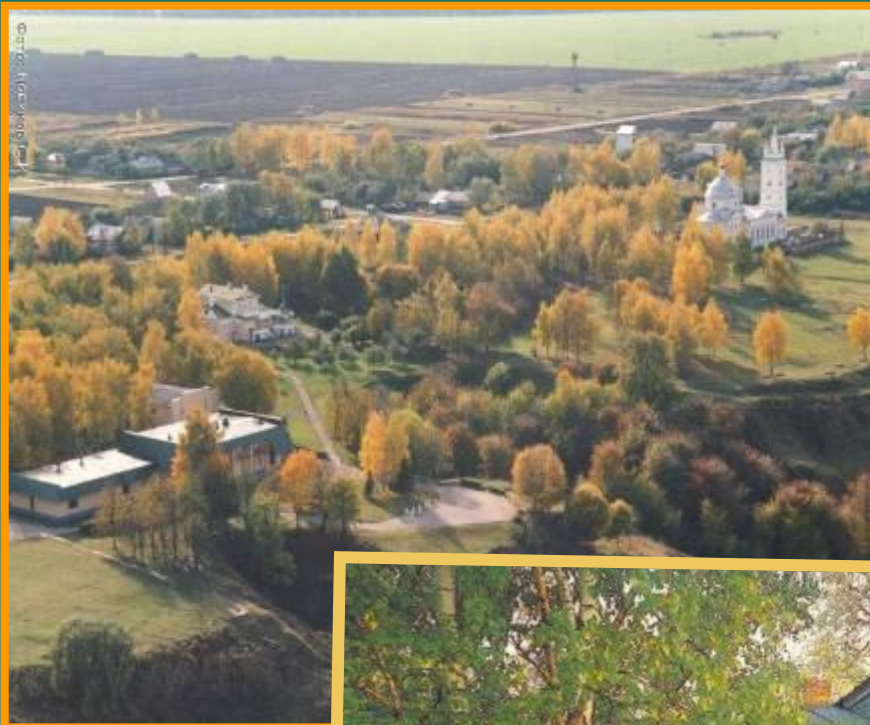

«Черемуха» С. Есенин

Сергей Есенин 1895-1925

Село Константиново

Дом, где родился поэт

Родители С.Есенина

Александр Никитич, Татьяна Федоровна

Сельская начальная школа, где учился поэт

Спас-Клепиковская учительская школа

С. Есенин с работниками типографии

Первая книга стихов

Памятник С.Есенину в селе Есенино

С.Есенин «Черемуха»

Словарная работа.

Роса медвяная – ароматная с запахом меда.

Зелень пряная – с острым ароматным запахом.