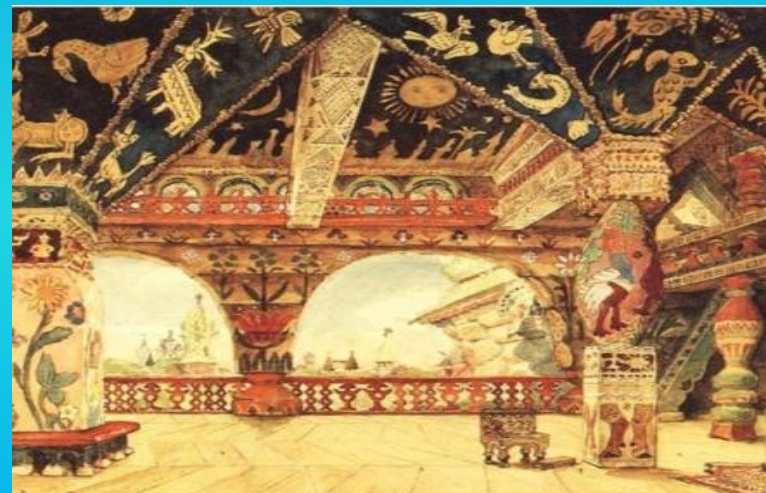

Сочинение
по картине В. М. Васнецова «Снегурочка»

Виктор
Михайлович
Васнецов
(1848-1926)

Автопортрет

«Три богатыря»

«Иван Царевич
на сером волке»

«Алёнушка»

«Ковёр-самолёт»

«Царевна-лягушка»

«Три царевны
Тёмного царства»

Эскизы декораций В.М.Васнецова к пьесе А.Н.Островского «Снегурочка»

Снегурочка

Царь Берендей

«Снегурочка»

1899 г.

Государственная
Третьяковская галерея
г. Москва

Иван Есаулков

Непроглядный тёмный лес.
Вдалеке видна деревня.
Льётся лунный свет с небес.
Вид загадочный и древний

Спят и птицы, и зверьё.
Лес Снегурку окружает.
Настроение её
Вся природа повторяет.

Берендеева страна
Волшебством к себе поманит.
Встала девушка одна
На искрящейся поляне,

План.	Опорные слова:
1. Вступление. Что изображено на картине В. Васнецова «Снегурочка»?	Снегурочка, зимний лес.
2. Основная часть. Описание картины. 1. Как художник изобразил лес, природу?	Тёмный лес, ночь, алмазные звёзды, лунный свет, поляна, сияющий голубоватый цвет, яркие тени.
2. Какая Снегурочка?	Девушка, красивый наряд, жемчужно-серебристый цвет, парчовая шубка, шапочка с меховой опушкой, тёплые варежки.
3. Где стоит Снегурочка? Что изобразил художник на заднем плане?	В сумраке леса, пушистые ёлочки, тонкая берёзка, вдали, огоньки-светлячки деревеньки.
4. Как чувствует себя Снегурочка?	Страшно, одиноко.
3. Заключение. Понравилась ли тебе картина? Чем?	Волшебная, загадочная, чудо, тайна.