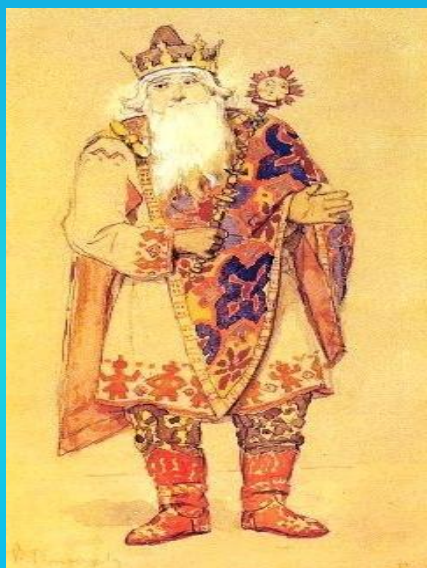

Сочинение
по картине В. М. Васнецова «Снегурочка»

Виктор
Михайлович
Васнецов
(1848-1926)

Автопортрет

«Три богатыря»

«Иван Царевич
на сером волке»

«Алёнушка»

«Ковёр-самолёт»

«Царевна-лягушка»

«Три царевны
Тёмного царства»

Эскизы декораций В.М.Васнецова к пьесе А.Н.Островского «Снегурочка»

Снегурочка

Царь Берендей

«Снегурочка»

1899 г.

Государственная
Третьяковская галерея
г. Москва

Иван Есаулков

Непроглядный тёмный лес.
Вдалеке видна деревня.
Льётся лунный свет с небес.
Вид загадочный и древний

Спят и птицы, и зверьё.
Лес Снегурку окружает.
Настроение её
Вся природа повторяет.

Берендеева страна
Волшебством к себе поманит.
Встала девушка одна
На искрящейся поляне,

План.	Опорные слова:
1. Вступление. Что изображено на картине В. Васнецова «Снегурочка»?	Снегурочка, зимний лес.
2. Основная часть. Описание картины. 1. Как художник изобразил лес, природу?	Тёмный лес, ночь, алмазные звёзды, лунный свет, поляна, сияющий голубоватый цвет, яркие тени.
2. Какая Снегурочка?	Девушка, красивый наряд, жемчужно-серебристый цвет, парчовая шубка, шапочка с меховой опушкой, тёплые варежки.
3. Где стоит Снегурочка? Что изобразил художник на заднем плане?	В сумраке леса, пушистые ёлочки, тонкая берёзка, вдали, огоньки-светлячки деревеньки.
4. Как чувствует себя Снегурочка?	Страшно, одиноко.
3. Заключение. Понравилась ли тебе картина? Чем?	Волшебная, загадочная, чудо, тайна.