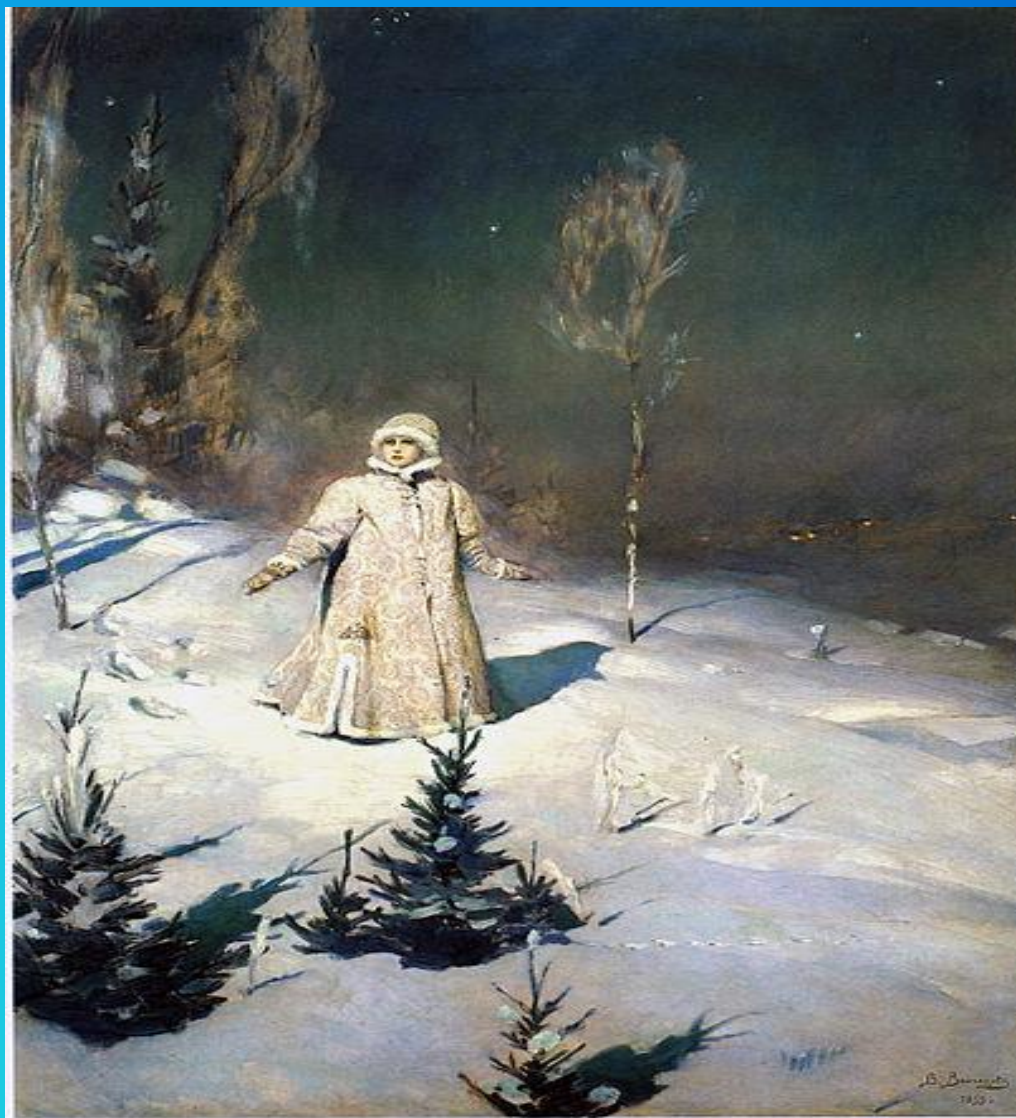

Сочинение
по картине В. М. Васнецова «Снегурочка»

Виктор
Михайлович
Васнецов
(1848-1926)

Автопортрет

«Три богатыря»

«Иван Царевич
на сером волке»

«Алёнушка»

«Ковёр-самолёт»

«Царевна-лягушка»

«Три царевны
Тёмного царства»

Эскизы декораций В.М.Васнецова к пьесе А.Н.Островского «Снегурочка»

Снегурочка

Царь Берендей

«Снегурочка»

1899 г.

Государственная
Третьяковская галерея
г. Москва

Иван Есаулков

Непроглядный тёмный лес.
Вдалеке видна деревня.
Льётся лунный свет с небес.
Вид загадочный и древний

Спят и птицы, и зверьё.
Лес Снегурку окружает.
Настроение её
Вся природа повторяет.

Берендеева страна
Волшебством к себе поманит.
Встала девушка одна
На искрящейся поляне,

План.	Опорные слова:
1. Вступление. Что изображено на картине В. Васнецова «Снегурочка»?	Снегурочка, зимний лес.
2. Основная часть. Описание картины. 1. Как художник изобразил лес, природу?	Тёмный лес, ночь, алмазные звёзды, лунный свет, поляна, сияющий голубоватый цвет, яркие тени.
2. Какая Снегурочка?	Девушка, красивый наряд, жемчужно-серебристый цвет, парчовая шубка, шапочка с меховой опушкой, тёплые варежки.
3. Где стоит Снегурочка? Что изобразил художник на заднем плане?	В сумраке леса, пушистые ёлочки, тонкая берёзка, вдали, огоньки-светлячки деревеньки.
4. Как чувствует себя Снегурочка?	Страшно, одиноко.
3. Заключение. Понравилась ли тебе картина? Чем?	Волшебная, загадочная, чудо, тайна.