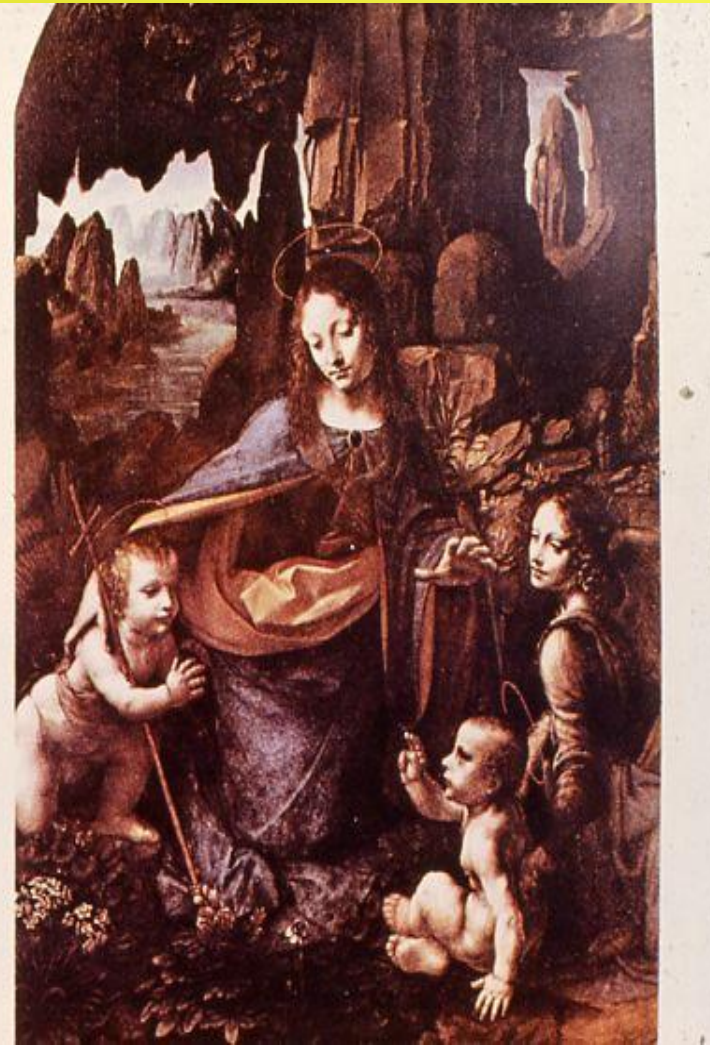

27. Встреча Марии и Елизаветы. Статуи западного фасада собора в Реймсе

**ВСТРЕЧА МАРИИ И ЕЛИЗАВЕТЫ
ПОРТАЛ РЕЙМСКОГО СОБОРА
1230 – 1233 гг.**

**САНДРО БОТТИЧЕЛЛИ
ВЕСНА (PRIMAVERA)
ОКОЛО 1482**

САНДРО БОТТИЧЕЛЛИ
РОЖДЕНИЕ ВЕНЕРЫ
ОКОЛО 1485