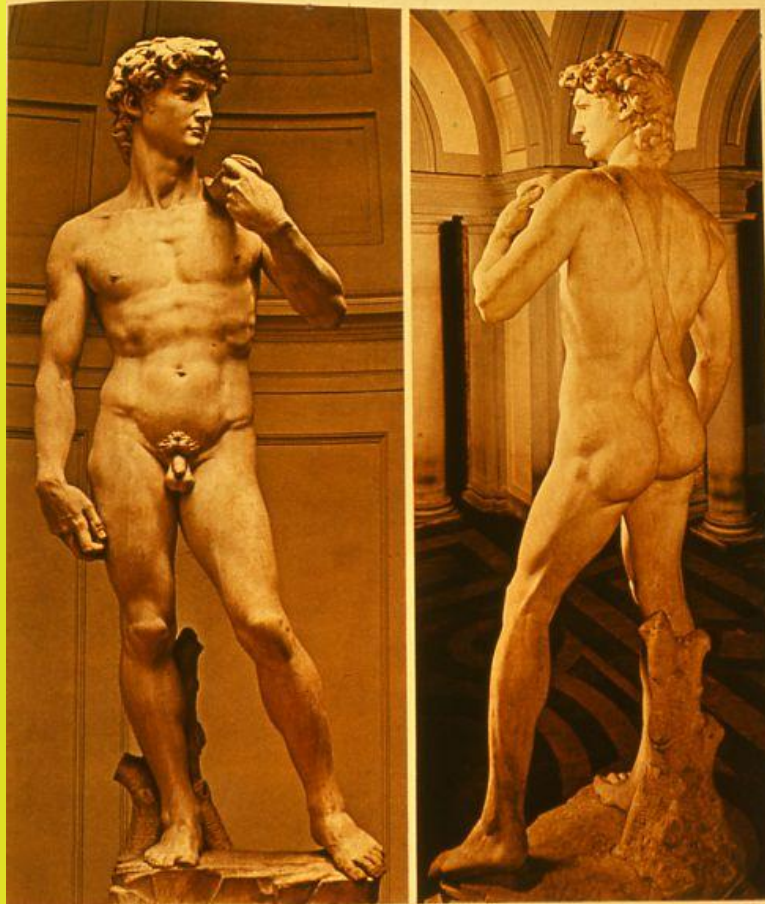

**ЛЕОНАРДО ДА ВИНЧИ
МАДОННА В СКАЛАХ. ОКОЛО
1483-1486**

ЛЕОНАРДО ДА ВИНЧИ
ТАЙНАЯ ВЕЧЕРЯ
1495-1497

ЛЕОНАРДО ДА ВИНЧИ
МОНА ЛИЗА (ДЖОКОНДА)
1503-1505

РАФАЭЛЬ САНТИ
СИКСТИНСКАЯ МАДОННА. МАДОННА С
МЛАДЕНЦЕМ, ПАПА СИКСТ II И СВ. БАРБАРА
1513-1514

46. XI ДАВИД, Флоренция, Галерея Академии. А) Вид спереди — В) Вид со спины (№ 22).
Общий вид (высота 434 см.)

МИКЕЛАНДЖЕЛО БУОНАРОТТИ
ДАВИД
1501-1504

МИКЕЛАНДЖЕЛО БУОНАРОТТИ
ПЬЕТА
1497-1499

**ДЖАН ЛОРЕНЦО БЕРНИНИ
ПЛОЩАДЬ СВЯТОГО ПЕТРА
РИМ. НАЧАЛО XVII В.**