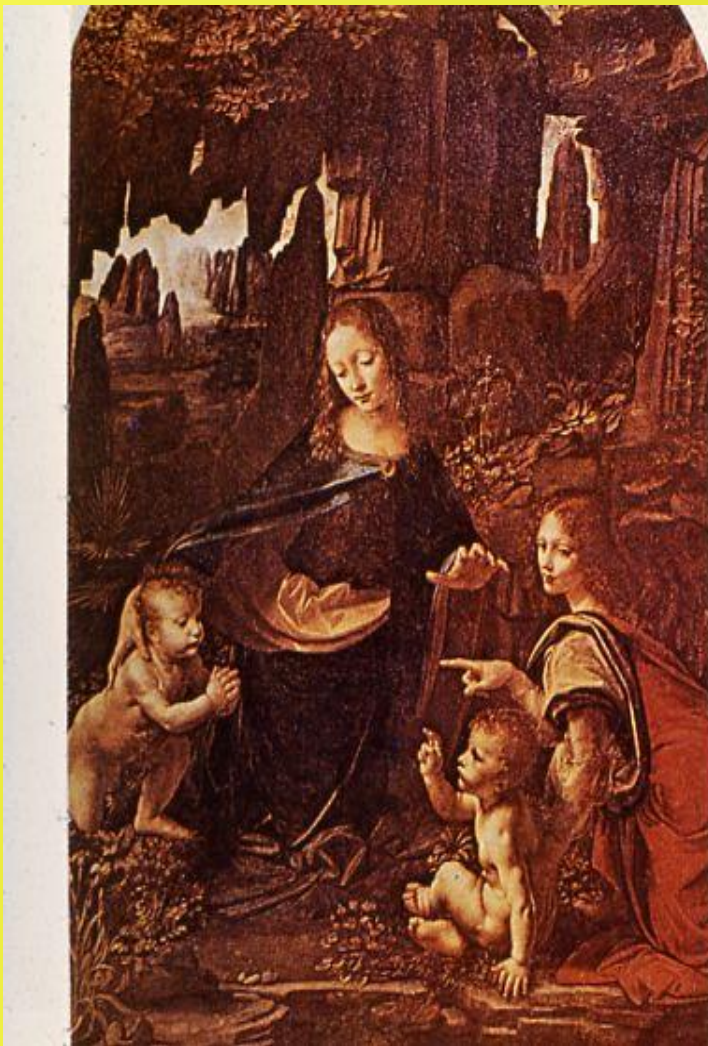

27. Встреча Марии и Елизаветы. Статуи западного фасада собора в Реймсе

**ВСТРЕЧА МАРИИ И ЕЛИЗАВЕТЫ
ПОРТАЛ РЕЙМСКОГО СОБОРА
1230 – 1233 гг.**

**САНДРО БОТТИЧЕЛЛИ
ВЕСНА (PRIMAVERA)
ОКОЛО 1482**

САНДРО БОТТИЧЕЛЛИ
РОЖДЕНИЕ ВЕНЕРЫ
ОКОЛО 1485