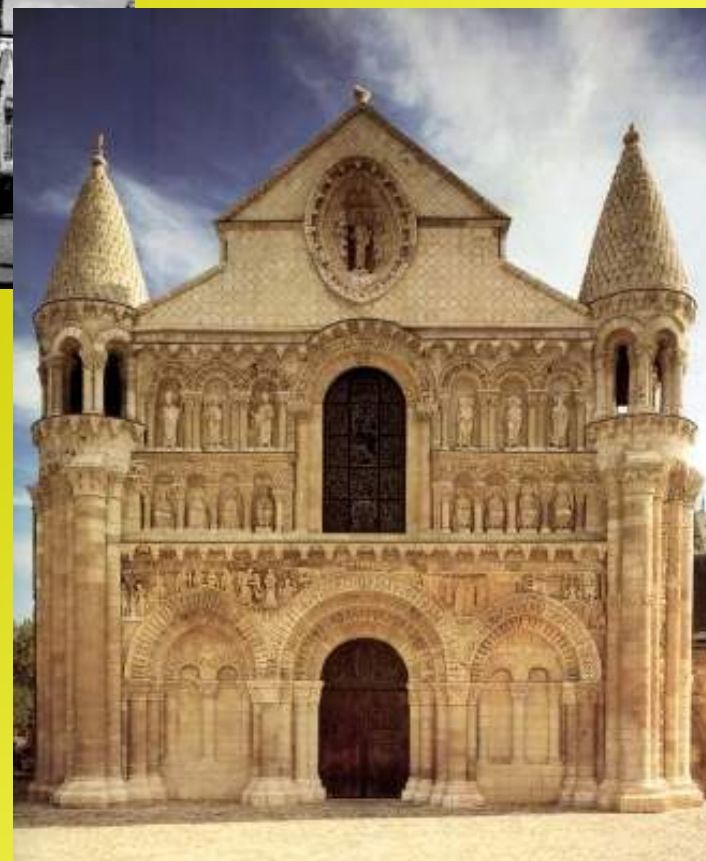

ТРИУМФАЛЬНАЯ АРКА ИМПЕРАТОРА ТИТА. 81 г. н.э.

КОЛИЗЕЙ. 75 – 80 гг. н.э.

ПАНТЕОН. 120 г. н.э.

ПОРТРЕТ ИМПЕРАТОРА НЕРОНА. ВТОРАЯ ПОЛ. I В. Н.Э.

НОТР- ДАМ ЛА ГРАНД ДЕ ПУАТЬЕ
1130 - 1145
ФРАНЦИЯ

НОТР-ДАМ ДЕ РЕЙМС. ФРАНЦИЯ 1210 – НАЧАЛО XIV ВВ.

27. Встреча Марии и Елизаветы. Статуи западного фасада собора в Реймсе

**ВСТРЕЧА МАРИИ И ЕЛИЗАВЕТЫ
ПОРТАЛ РЕЙМСКОГО СОБОРА
1230 – 1233 гг.**

**САНДРО БОТТИЧЕЛЛИ
ВЕСНА (PRIMAVERA)
ОКОЛО 1482**

САНДРО БОТТИЧЕЛЛИ
РОЖДЕНИЕ ВЕНЕРЫ
ОКОЛО 1485