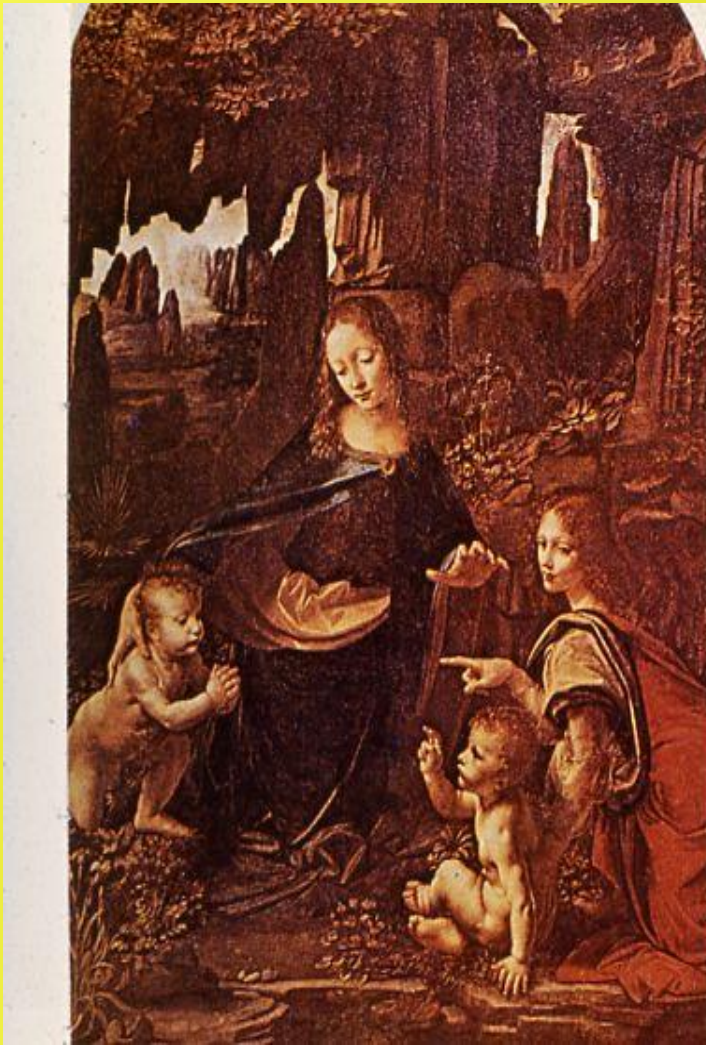

27. Встреча Марии и Елизаветы. Статуи западного фасада собора в Реймсе

**ВСТРЕЧА МАРИИ И ЕЛИЗАВЕТЫ
ПОРТАЛ РЕЙМСКОГО СОБОРА
1230 – 1233 гг.**

**САНДРО БОТТИЧЕЛЛИ
ВЕСНА (PRIMAVERA)
ОКОЛО 1482**

САНДРО БОТТИЧЕЛЛИ
РОЖДЕНИЕ ВЕНЕРЫ
ОКОЛО 1485