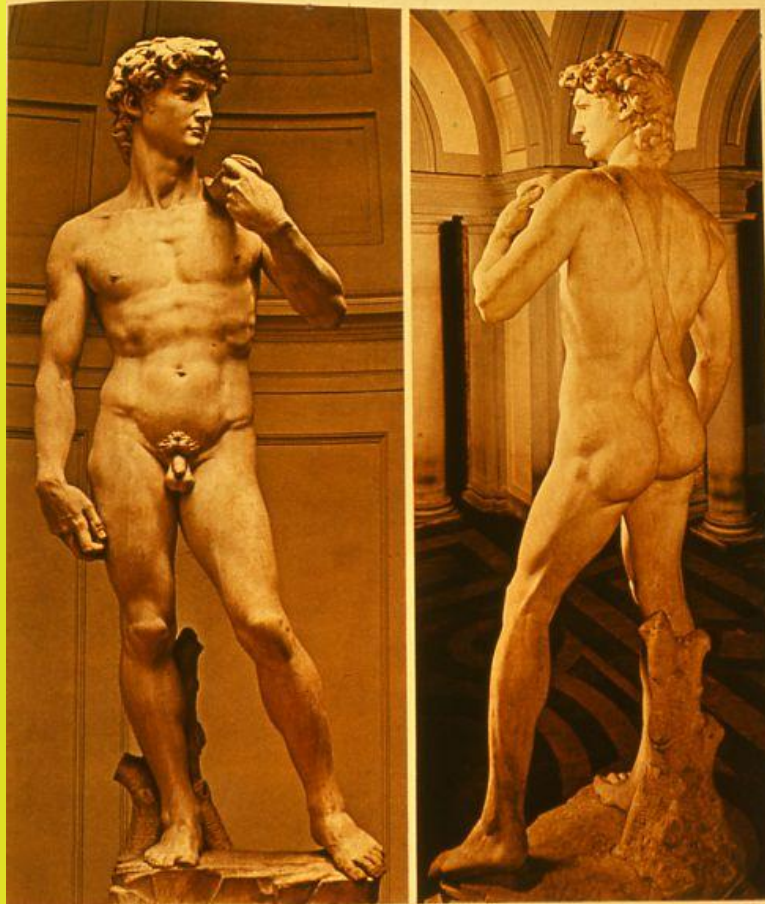

**ЛЕОНАРДО ДА ВИНЧИ
МАДОННА В СКАЛАХ. ОКОЛО
1483-1486**

ЛЕОНАРДО ДА ВИНЧИ
ТАЙНАЯ ВЕЧЕРЯ
1495-1497

ЛЕОНАРДО ДА ВИНЧИ
МОНА ЛИЗА (ДЖОКОНДА)
1503-1505

РАФАЭЛЬ САНТИ
СИКСТИНСКАЯ МАДОННА. МАДОННА С
МЛАДЕНЦЕМ, ПАПА СИКСТ II И СВ. БАРБАРА
1513-1514