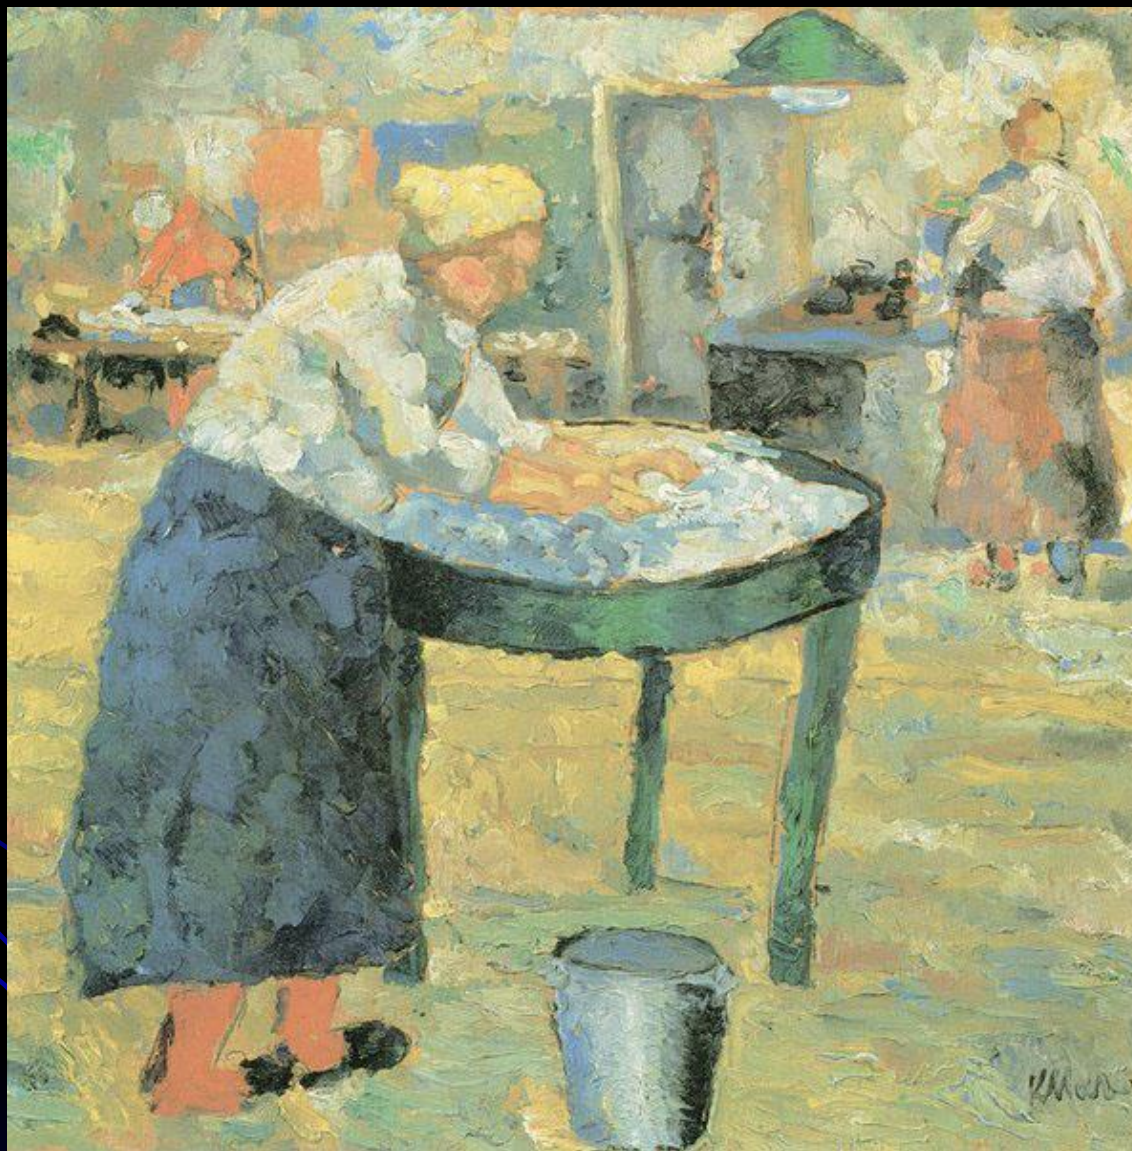

Казимир Северинович Малевич

1878-1933

Цветочница

Лесоруб

Жнец на красном фоне

Красный дом

Утро после бурана

Англичанин в Москве

Супрематизм

Чёрный квадрат

Бег мужчины

Девушка с шестом

Спортсмены

Голова

Сложное предчувствие – Полуфигура в желтой рубашке

В бане