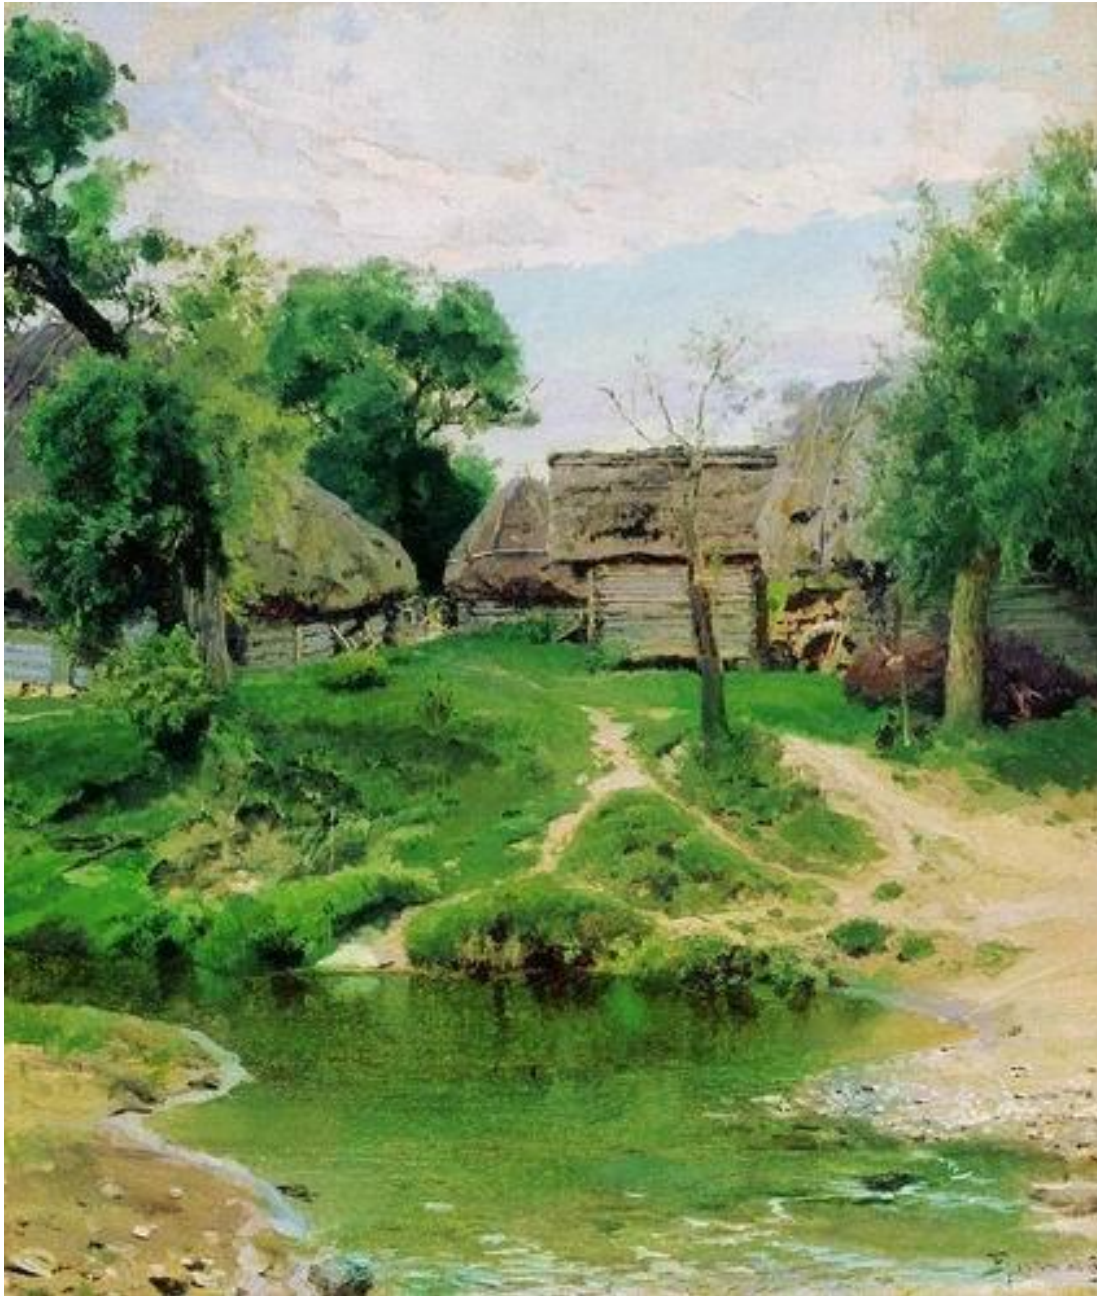

# Мастер реалистического пейзажа Василий Поленов.

Выполнил выпускник 11 класса  
МОУ СОШ №10 Докторов  
Андрей.

**«Речка Оять»**

**«Воскрешение дочери Иаира» (1871)**

**«Белая лошадка. Нормандия» (1874)**

**«Заросший пруд» (1878-1879)**

**«Христос и грешница» (1887)**

**«Мечты»  
(1880-е)**

**«Тивериадское озеро» (1880-е)**

**«Старая мельница»(1880)**

**«Деревенский пейзаж с мостиком» (1885)**

**«Деревня  
Тургенево»  
(1889)**

**«Осень в Абрамцево» (1890)**

**«Золотая осень»(1893)**

**«Большая»**

«Бейрут»

**«Стынет. Осень на Оке близ Тарусы»**

**«Монастырь над рекою»**

**«На лодке. Усадьба Абрамцево»**

**«Ранний снег»**