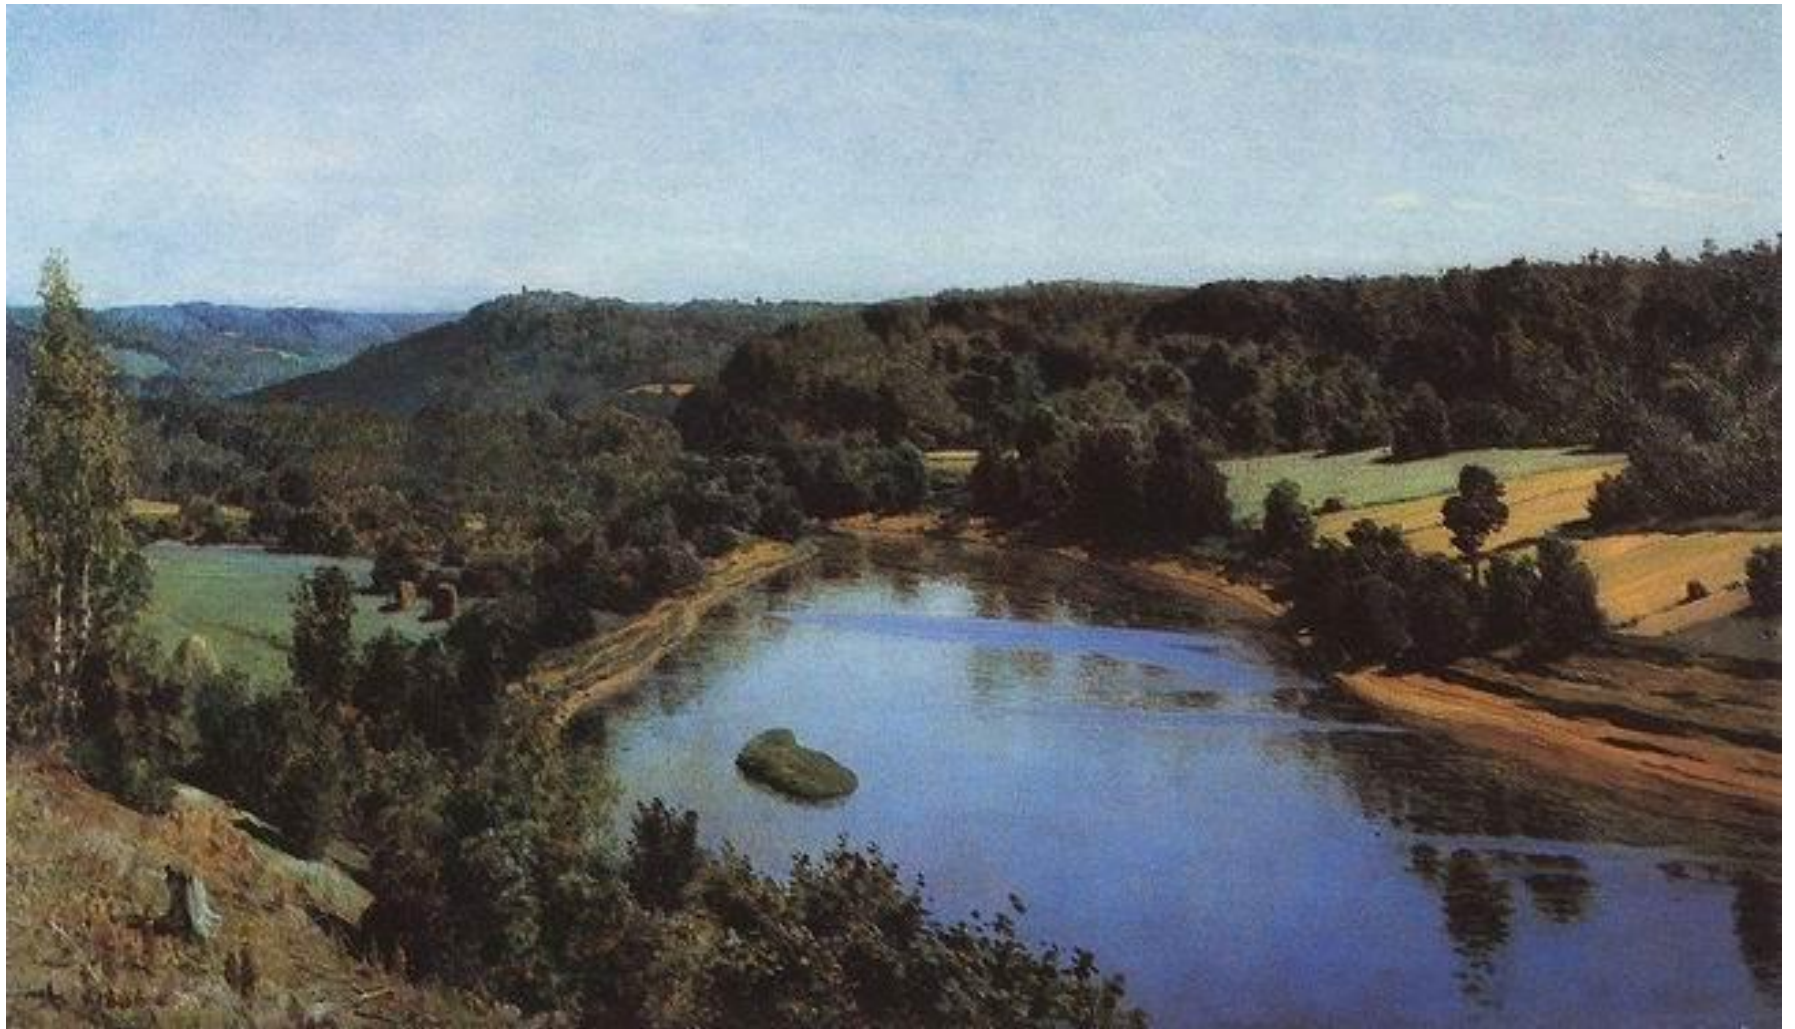

# Мастер реалистического пейзажа Василий Поленов.

Выполнил выпускник 11 класса  
МОУ СОШ №10 Докторов  
Андрей.

**«Речка Оять»**

**«Воскрешение дочери Иаира» (1871)**

**«Белая лошадка. Нормандия» (1874)**

**«Заросший пруд» (1878-1879)**

**«Христос и грешница» (1887)**

**«Мечты»  
(1880-е)**

**«Тивериадское озеро» (1880-е)**

**«Старая мельница»(1880)**

**«Деревенский пейзаж с мостиком» (1885)**

**«Деревня  
Тургенево»  
(1889)**

**«Осень в Абрамцево» (1890)**

**«Золотая осень»(1893)**

**«Большая»**

«Бейрут»

**«Стынет. Осень на Оке близ Тарусы»**

**«Монастырь над рекою»**

**«На лодке. Усадьба Абрамцево»**

**«Ранний снег»**