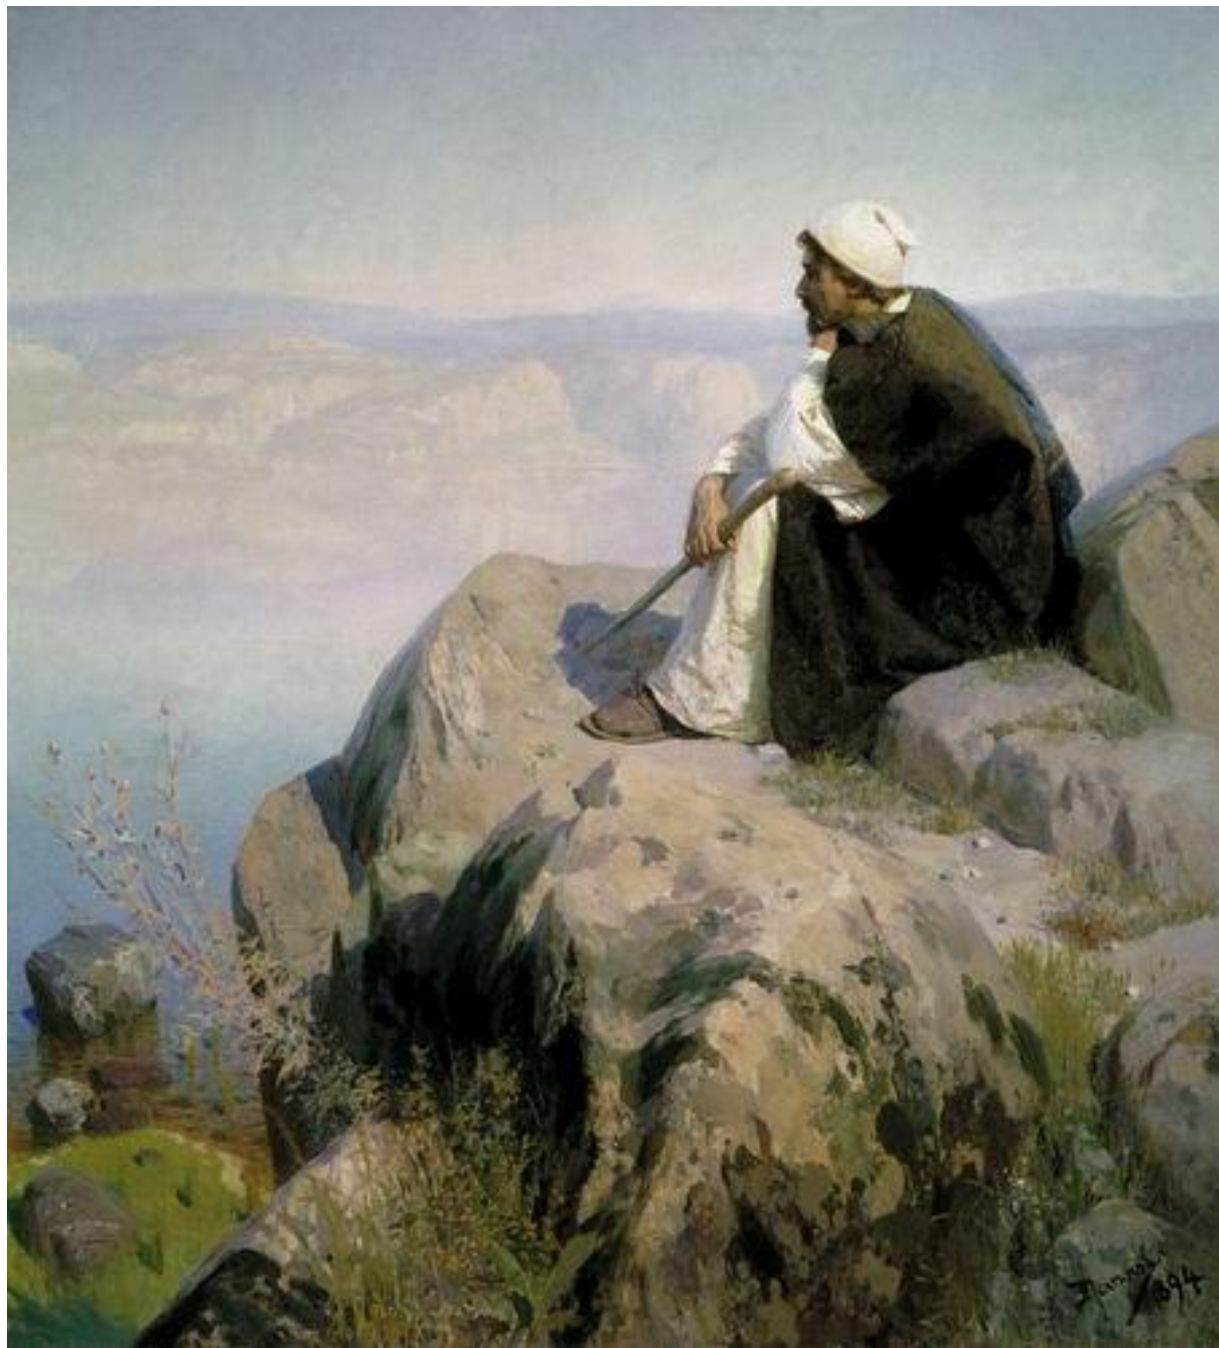

Мастер реалистического пейзажа Василий Поленов.

Выполнил выпускник 11 класса
МОУ СОШ №10 Докторов
Андрей.

«Речка Оять»

«Воскрешение дочери Иаира» (1871)

«Белая лошадка. Нормандия» (1874)

**«В парке.
Местечко Вель
в Нормандии»
(1874)**

**«Сказитель
былин Никита
Богданов»
(1876)**

**Этюд
«Московский
дворик»
Первоначальный
вариант (1877)**

«Московский дворик» (1878)

«Бабушкин сад» (1878-1879)

«Заросший пруд» (1878-1879)

«Христос и грешница» (1887)

**«Мечты»
(1880-е)**

«Тивериадское озеро» (1880-е)

«Старая мельница»(1880)

«Деревенский пейзаж с мостиком» (1885)

**«Деревня
Тургенево»
(1889)**

«Осень в Абрамцево» (1890)

«Золотая осень»(1893)

«Бо́льная»