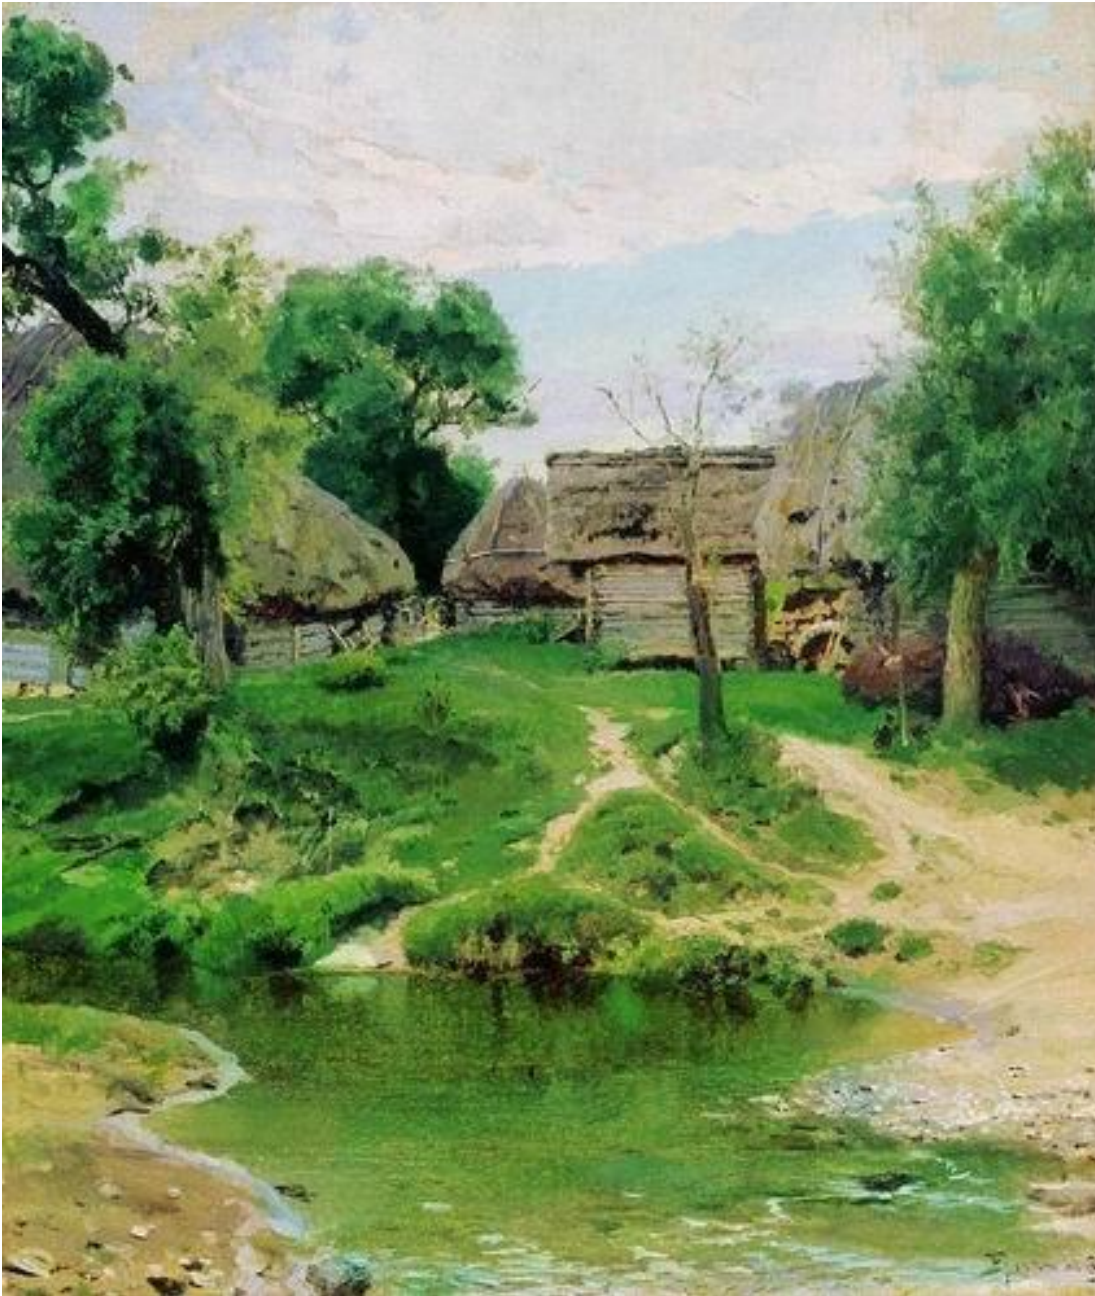

Мастер реалистического пейзажа Василий Поленов.

Выполнил выпускник 11 класса
МОУ СОШ №10 Докторов
Андрей.

«Речка Оять»

«Воскрешение дочери Иаира» (1871)

«Белая лошадка. Нормандия» (1874)

**«В парке.
Местечко Вель
в Нормандии»
(1874)**

**«Мечты»
(1880-е)**

«Тивериадское озеро» (1880-е)

«Старая мельница»(1880)

«Деревенский пейзаж с мостиком» (1885)

**«Деревня
Тургенево»
(1889)**

«Осень в Абрамцево» (1890)

«Золотая осень»(1893)

«Бо́льная»

«Бейрут»

«Стынет. Осень на Оке близ Тарусы»

«Монастырь над рекою»

«На лодке. Усадьба Абрамцево»

«Ранний снег»

«Горелый лес»