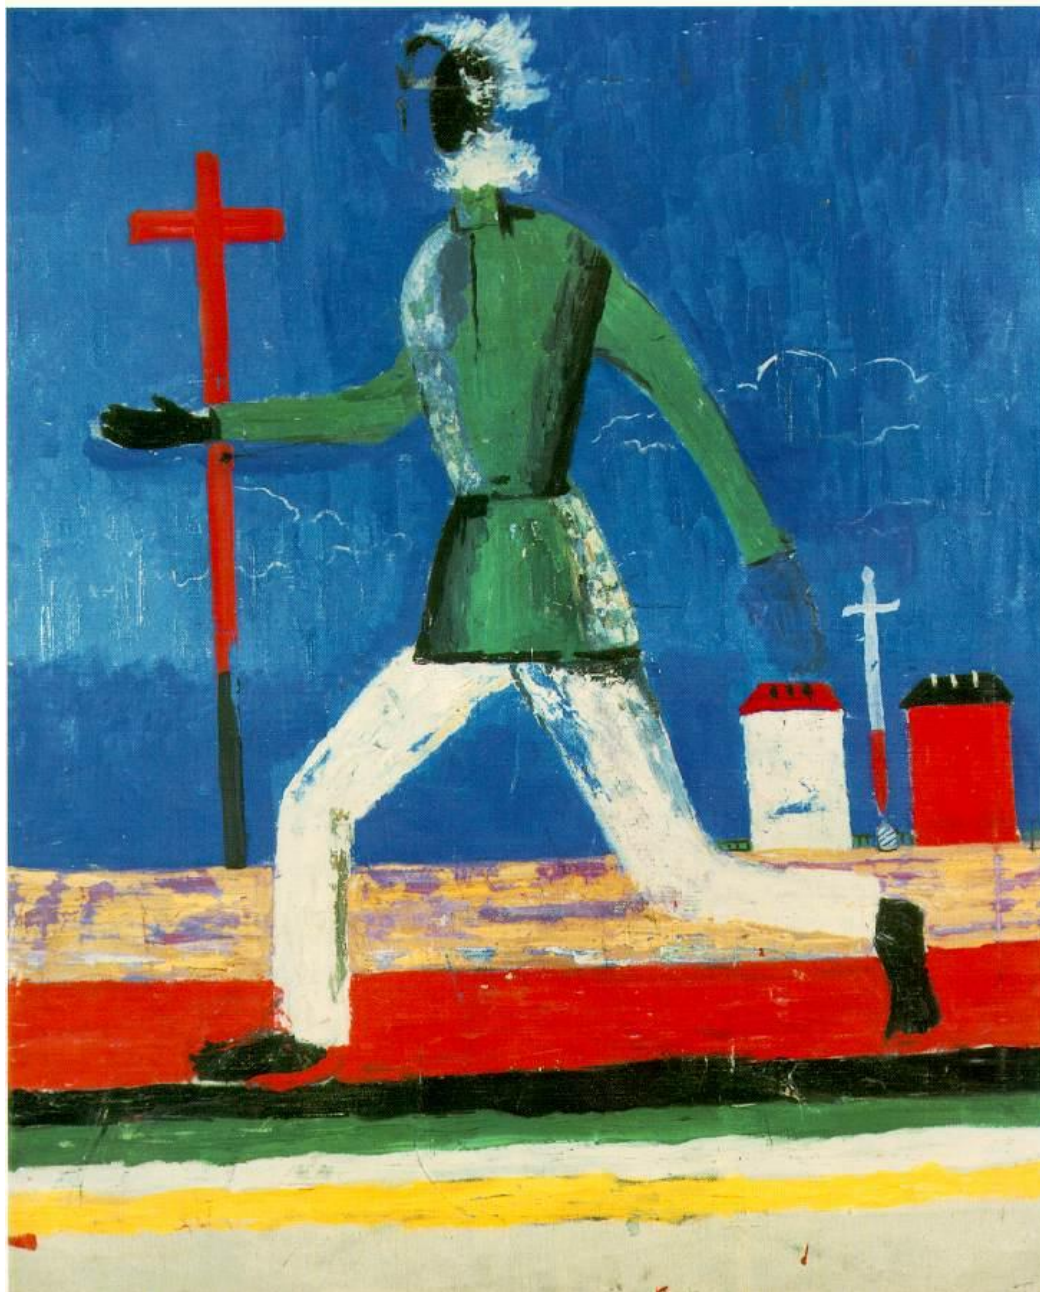

КАЗИМИР
СЕВЕРИНОВИЧ
МАЛЕВИЧ
(1878-1935)

Автопортрет

Цветочница

Лесоруб

Жнец на красном фоне

Красный дом

Утро после бурана

Англичанин в Москве

Супрематизм

Чёрный квадрат

Бег мужчины

Девушка с шестом

Спортсмены