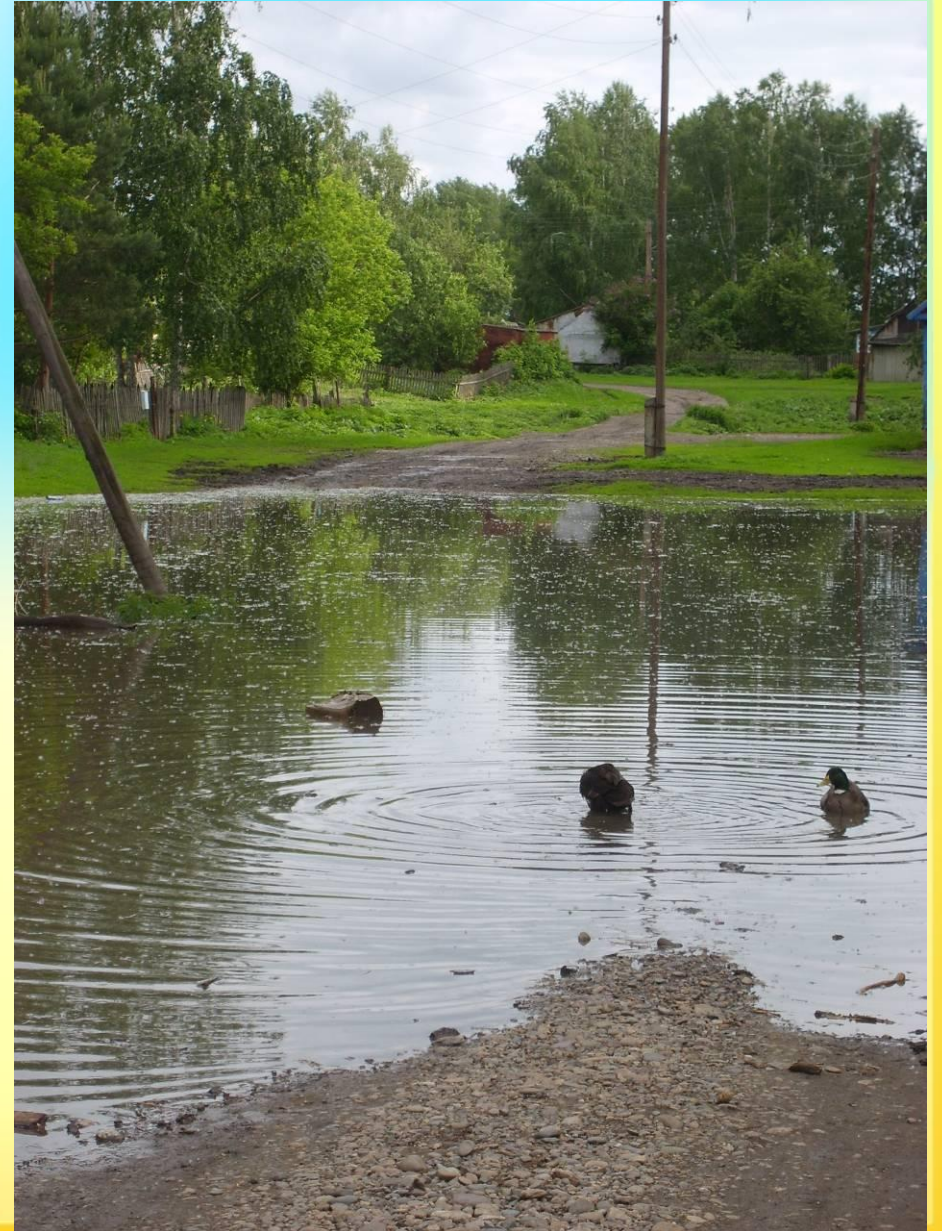

Лужи

- Весной на улицах села разливаются огромные лужи. Вода в них очень холодная. Пуская кораблики, кидая камушки, просто играя рядом с водой, можно легко простудиться и заболеть. Лужи – не место для игры.