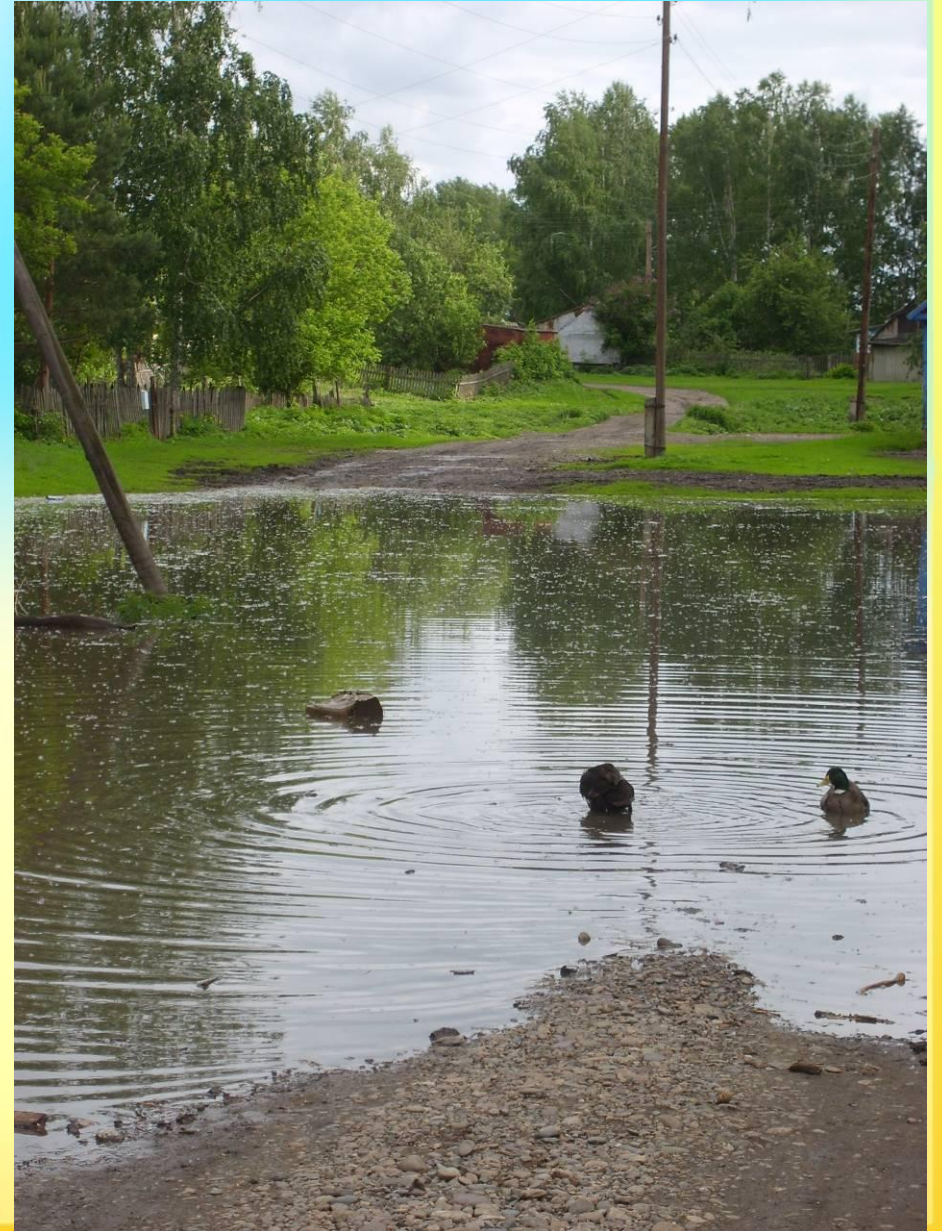

# Сосульки

- Тает снег на крышах домов, образуются огромные ледяные сосульки. Нельзя приближаться близко к таким местам, в любую минуту сосулька может упасть прямо на вас. Дома нужно попросить родителей, чтобы они убрали сосульки у входа, иначе придёт беда.

# Обвалы берега

- Берега реки Чарыш во многих местах крутые, высокие, обрывистые. Промёрзшая за зиму земля даёт глубокие трещины, поэтому если подойти близко к берегу можно легко обвалиться и упасть в ледяную воду. Весной ходить на берег реки без сопровождения взрослых нельзя!

# Половодье

- Весной начинает таять снег и уровень воды в реке Чарыш и её протоках резко повышается. Нельзя пытаться перебродить через воду, нельзя плавать одним без взрослых на лодке или самодельных плотях, нельзя близко приближаться к берегу.

# Лужи

- Весной на улицах села разливаются огромные лужи. Вода в них очень холодная. Пуская кораблики, кидая камушки, просто играя рядом с водой, можно легко простудиться и заболеть. Лужи – не место для игры.