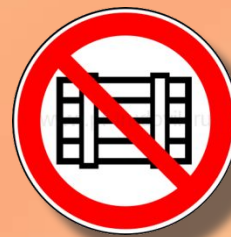

Запрещающие знаки