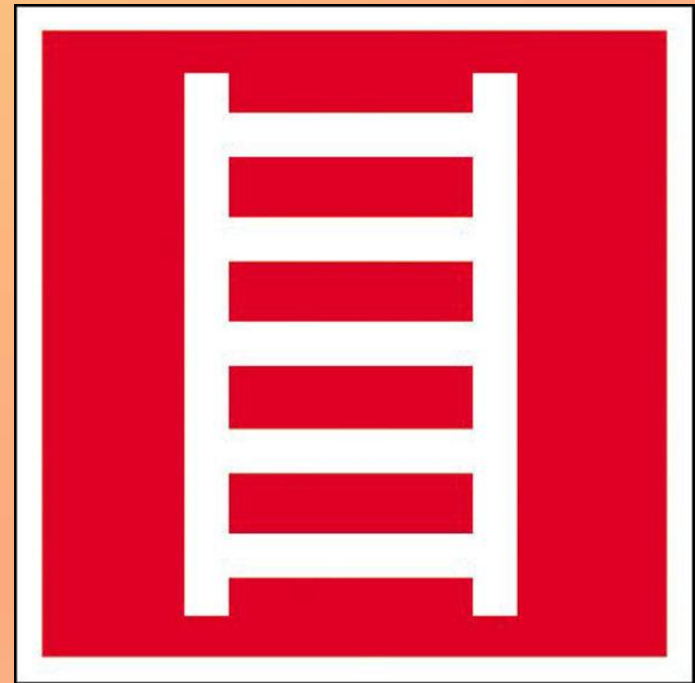

Пожарная лестница

**Знак
устанавливается
там, где находится
пожарная
лестница.**