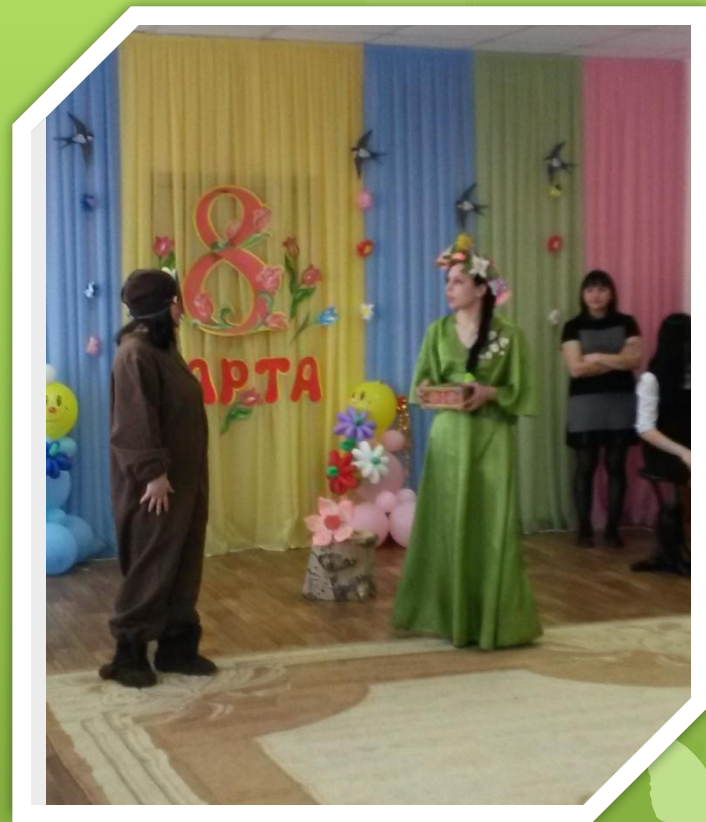

ИТОГОВОЕ РОДИТЕЛЬСКОЕ СОБРАНИЕ

«Вот и стали мы на год
взрослей.»

Старшая группа

Нашу группу посещают 19 детей:
11 девочек и 8 мальчиков.

Повышенная
заболеваемость пришлась
на **ЯНВАРЬ – ФЕВРАЛЬ**
месяц, в остальное время
была стабильная
посещаемость.

В этом году помимо основной непосредственно-образовательной деятельности проводились следующие мероприятия:

Проводились традиционные утренники: праздник «1 сентября»

«Праздник Осени»

«НОВЫЙ ГОД»

« 8 марта »