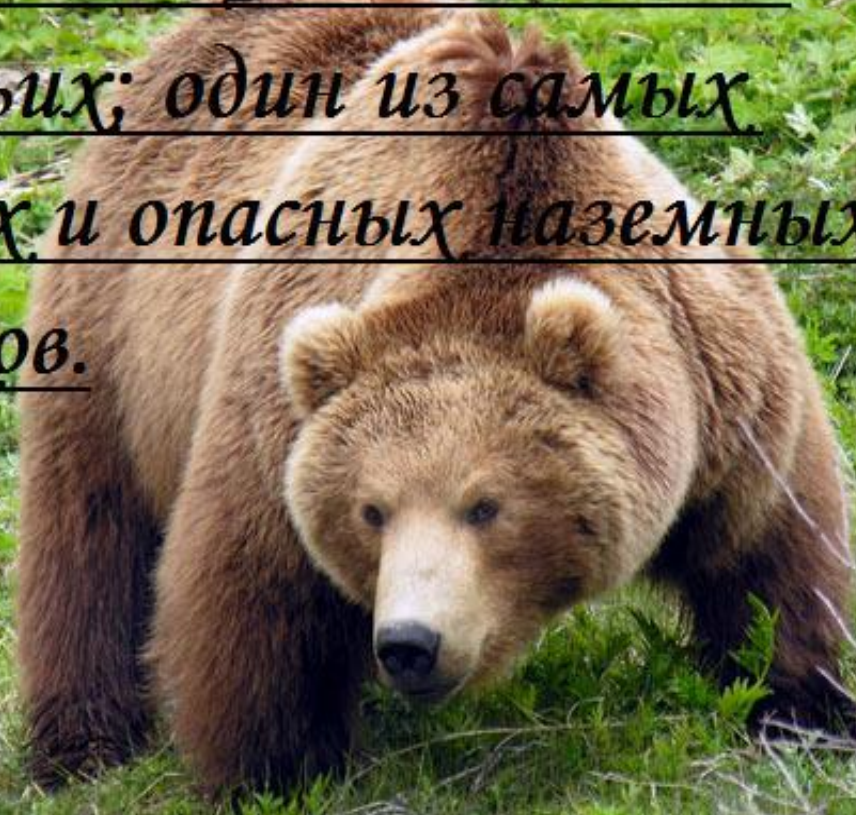

Бурый медведь (лат. *Ursus*
arctos) — хищное
млекопитающее семейства
медвежьих; один из самых
крупных и опасных наземных
хищников.