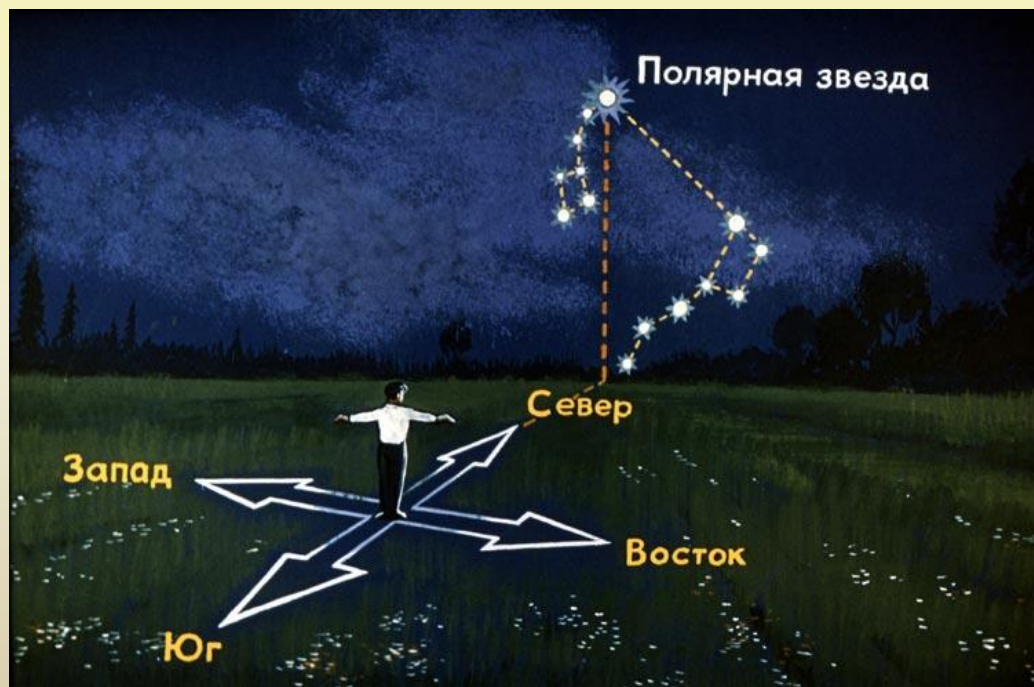

Ориентирование по звездам

Чаще ориентируются по Полярной звезде. Она находится на севере. Станем лицом к Полярной звезде, впереди будет север.