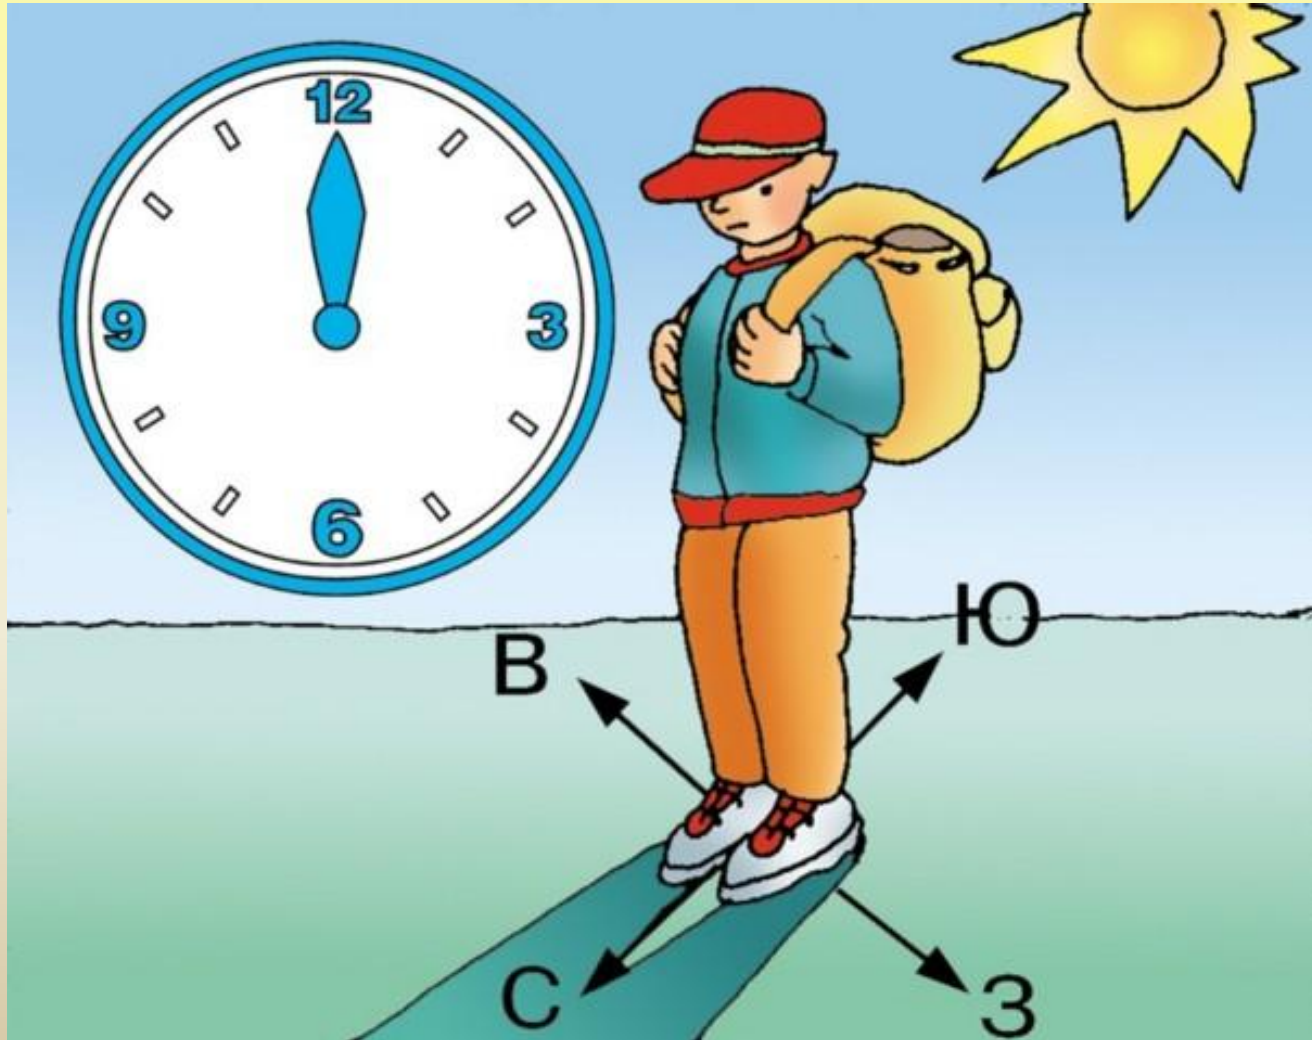

# Правила пользования компасом

- 1) Положить компас на ровную горизонтальную поверхность.
- 2) Оттянуть предохранитель и подождать, пока стрелка остановится.
- 3) Повернуть компас так, чтобы синий конец стрелки совпал с буквой С, а красный – с буквой Ю. Тогда все буквы укажут направление сторон горизонта.
- 4) Закончив работу, поставьте стрелку на предохранитель.

Если в полдень встать спиной к Солнцу, то впереди будет север, сзади - юг, справа – восток, а слева – запад.

Определить стороны горизонта по Солнцу  
можно только днём и только в ясную  
погоду.