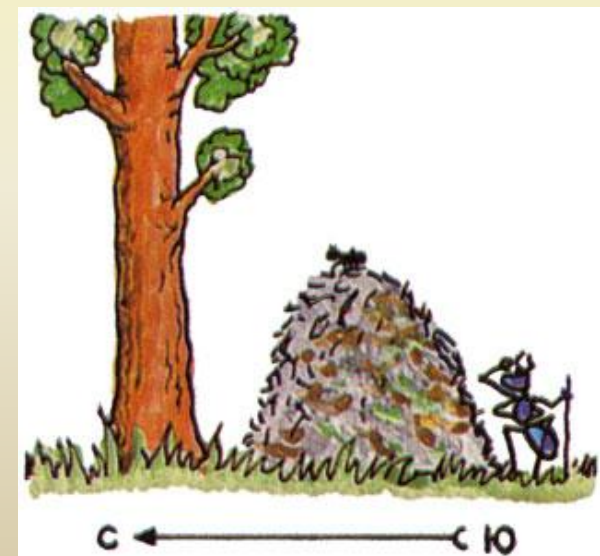

# Ориентирование по местным природным признакам

1. У отдельно стоящих деревьев ветви обычно длиннее и гуще с южной стороны.
2. У берёзы кора белее и чище с южной стороны, чем с северной.
3. Мхов и лишайников на камнях и деревьях больше с северной стороны.

Ю

С

Ю

4. Снег весной быстрее тает на южной стороне склона
5. Муравейник расположен с южной стороны ближайшего дерева.
6. Грибы предпочитают расти с северной стороны пней и деревьев

Ю

С