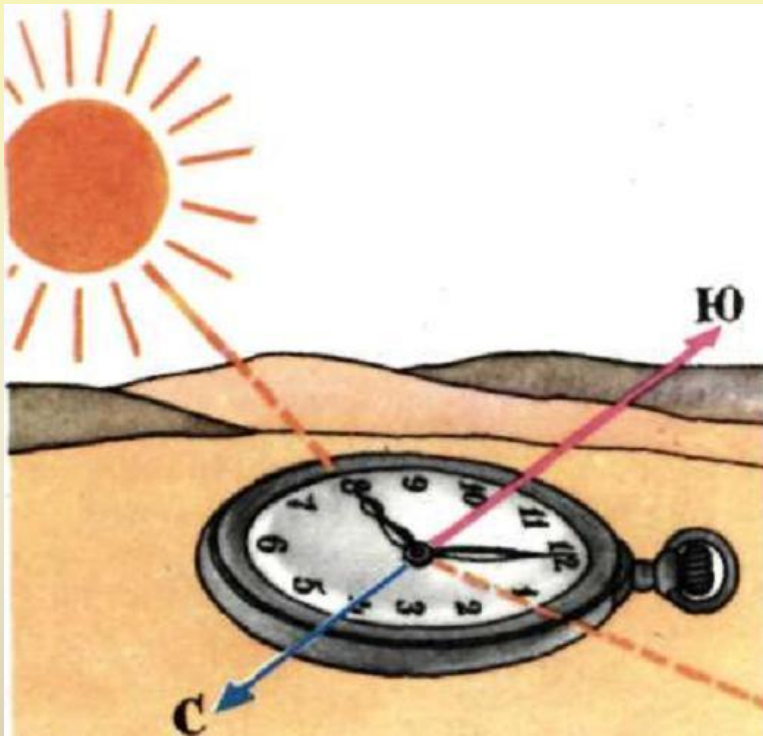

ОРИЕНТИРОВАНИЕ НА МЕСТНОСТИ

*Подготовила Захарова Елена Владиславовна
учитель начальных классов
ГБОУ СОШ № 623 г. Москвы*