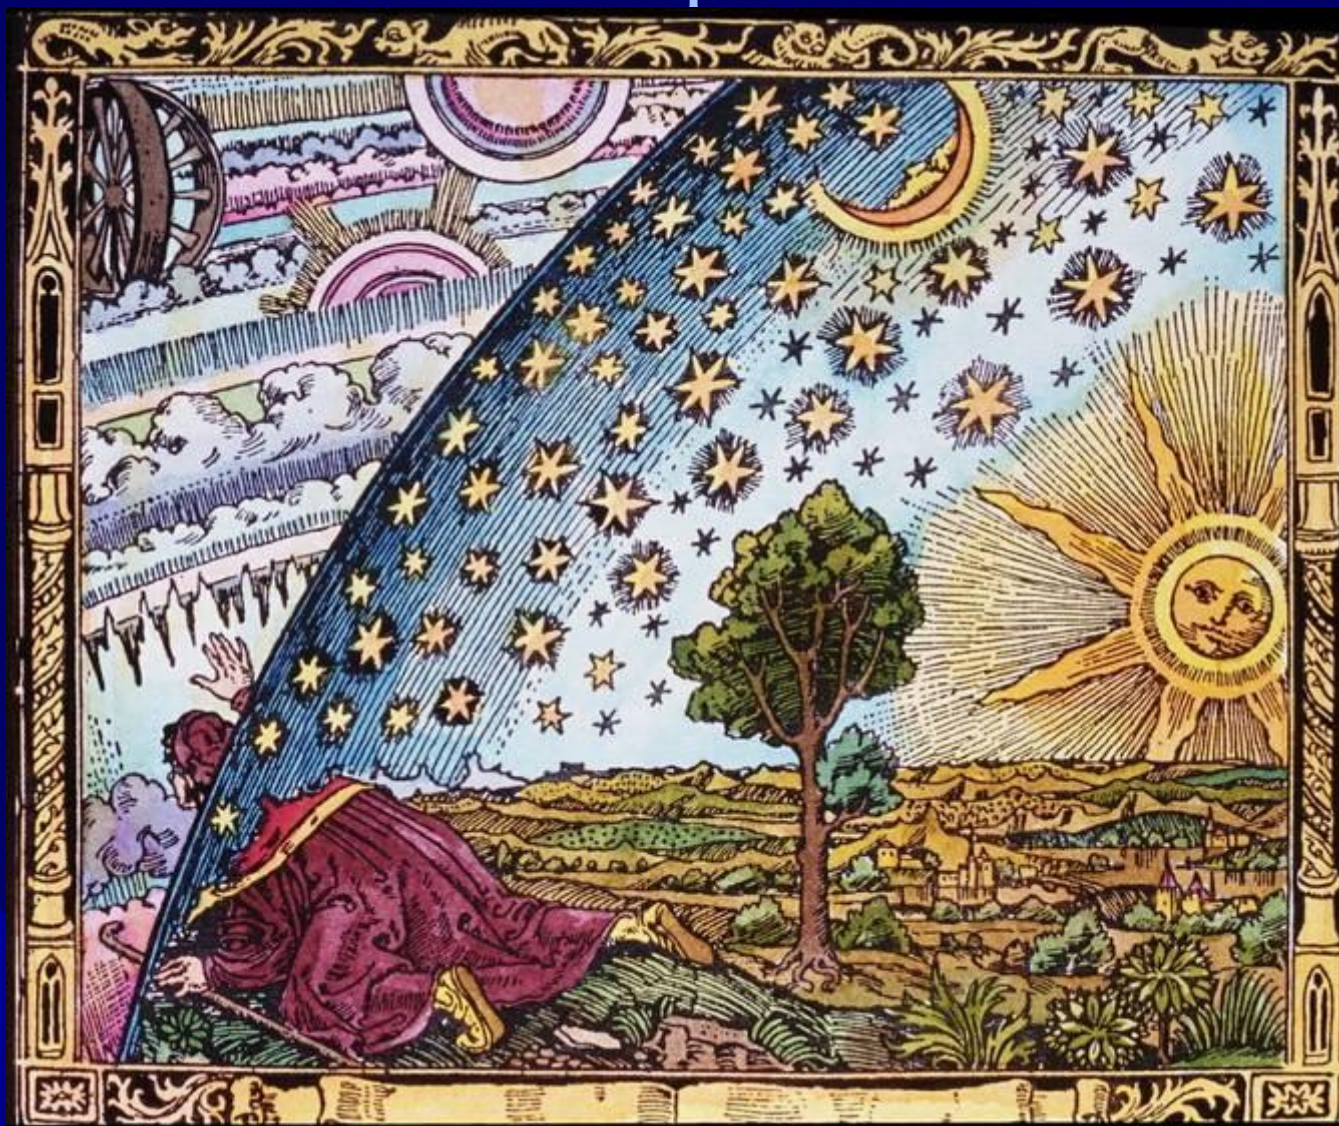

- *Русь*

- *Индия*

- *Греция*

- *Вавилон*

Так представляли Землю в старину на Руси

Земля по представлению Древних индусов

Земля по представлению Древних греков

Земля по представлению Древних вавилонян

Путник любуется хрустальными небесами Аристотеля

ЭТОТ РИСУНОК СДЕЛАН НЕСКОЛЬКО СТОЛЕТИЙ НАЗАД

УДИВИТЕЛЬНО...

- Удивительно не то, что люди долгое время считали Землю плоской, как крышка стола.
- Удивительно, что разум человека все-таки сумел узнать истинную форму Земли.
- Правда, для этого понадобились многие и многие тысячи лет...

Фернан Магеллан
(1470 - 1521)
португальский
мореплаватель

Цель экспедиции Магеллана

- ✓ Проложить **западный** путь к Молуккским островам – истинной родине пряностей, опередив португальцев.

Корабли флотилии Магеллана

С ГРАВЮРЫ НАЧАЛА XVII В.

Магеллан во время кругосветного путешествия

Рисунок XVI в.

Путь экспедиции Магеллана

Корабль «VICTORIA»

Значение Экспедиции Магеллана

- После 20 лет поисков открыт пролив, позже названный именем Магеллана.
- Доведено до конца дело, которому посвятил жизнь Христофор Колумб, - проложен западный путь в страны Востока.
- На практике доказана шарообразность нашей планеты.
- Установлением огромных размеров Тихого океана опровергнута идея существенного преобладания суши над морем.