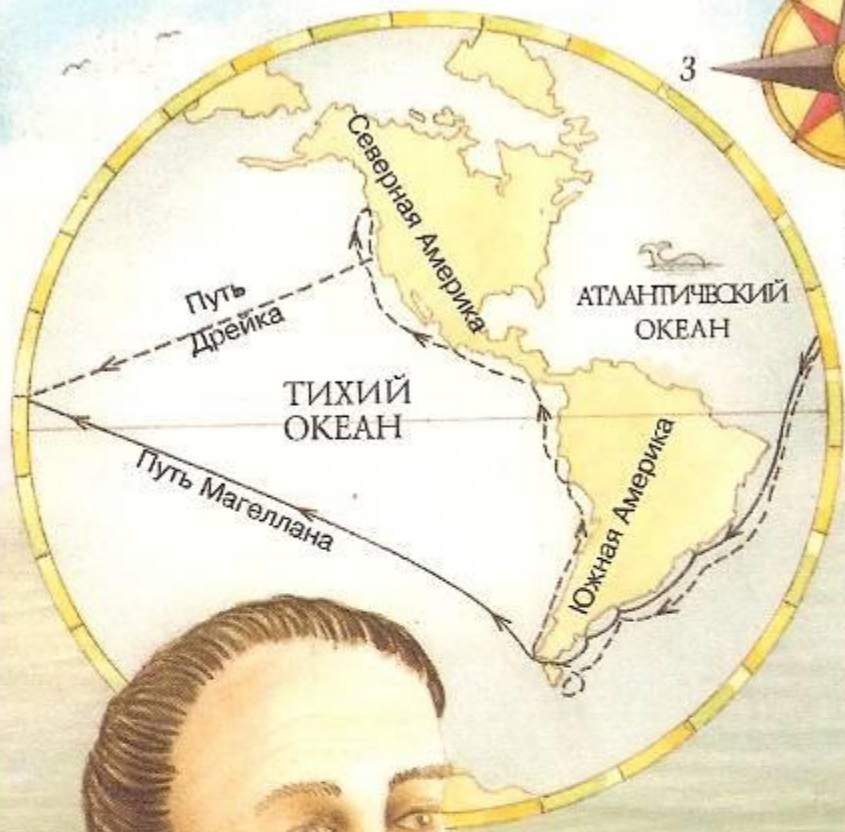

Фернан Магеллан
(1470 - 1521)
португальский
мореплаватель

Цель экспедиции Магеллана

- ✓ Проложить **западный** путь к Молуккским островам – истинной родине пряностей, опередив португальцев.

Корабли флотилии Магеллана

С ГРАВЮРЫ НАЧАЛА XVII В.

Магеллан во время кругосветного путешествия

Рисунок XVI в.

Путь экспедиции Магеллана

Корабль «VICTORIA»

Значение Экспедиции Магеллана

- После 20 лет поисков открыт пролив, позже названный именем Магеллана.
- Доведено до конца дело, которому посвятил жизнь Христофор Колумб, - проложен западный путь в страны Востока.
- На практике доказана шарообразность нашей планеты.
- Установлением огромных размеров Тихого океана опровергнута идея существенного преобладания суши над морем.

Маршруты

ТИХИЙ
ОКЕАН

АТЛАНТИЧЕСКИЙ
ОКЕАН

ИНДИЙСКИЙ
ОКЕАН

Африканские,
индийские и
арабские
корабли
пользовались
этим маршрутом
через Индийский
океан многие
годы.

МАРШРУТЫ
ДИАС
КОЛУМБ
КЭВОТ
ДА ГАМА
МАГЕЛЛАН

Проложи маршрут

Фото Земли, сделанное с космического
корабля «Аполлон-17»

Модель Земли

Форма Земли

окружающий мир 4 класс

Автор: М.А. Ткаченко
МОУ «Гимназия № 10»