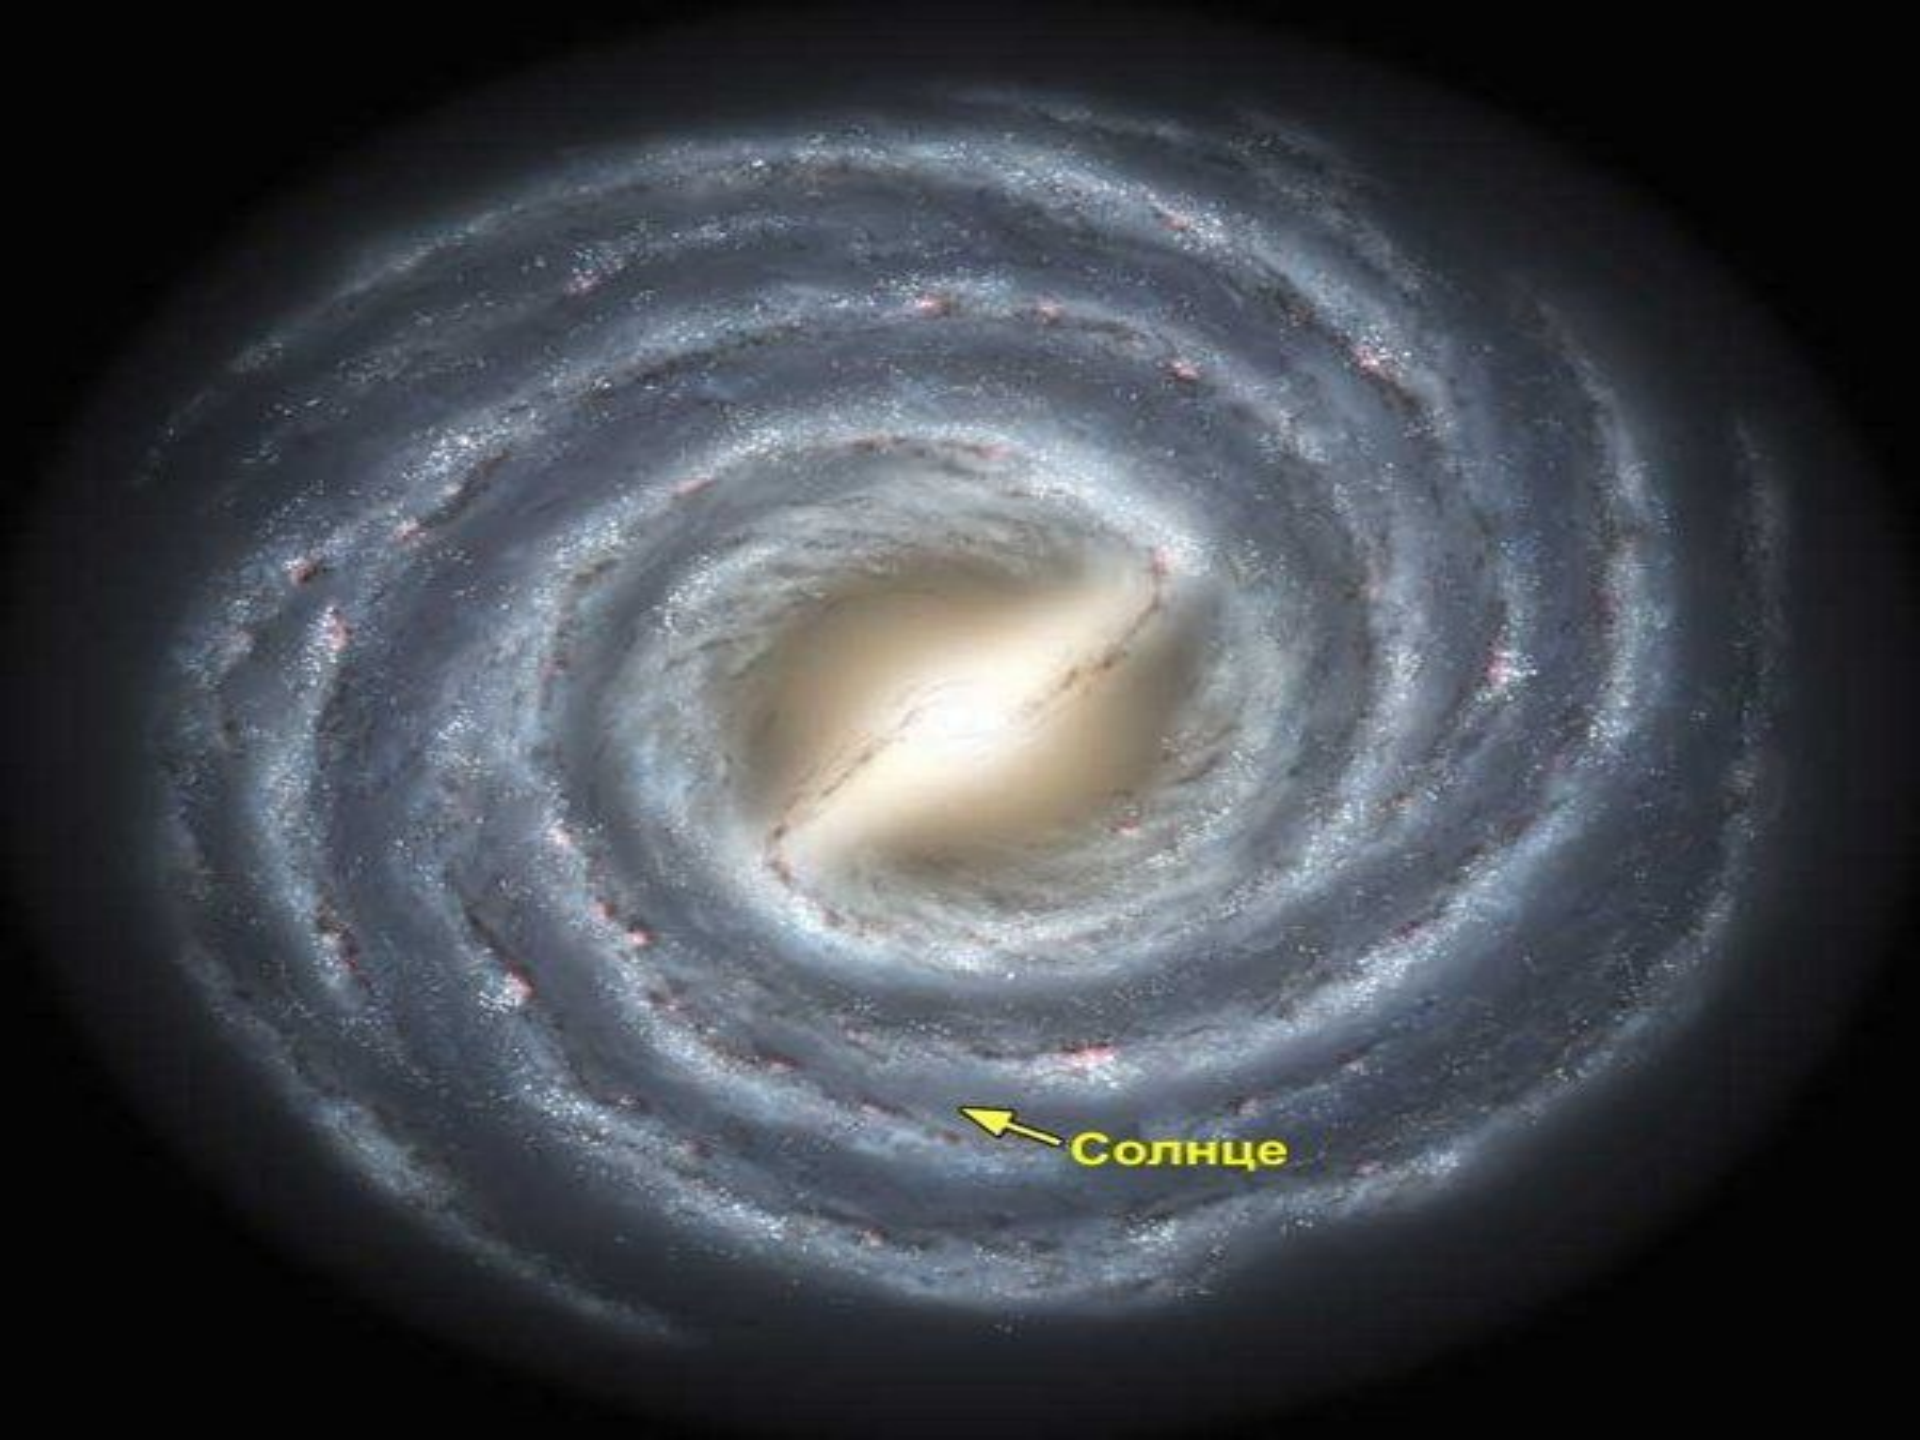

# Звезда - карлик

**Звезда -  
ГИГАНТ**

# **Двойная звезда**

**Звезда -  
пульсар**

Солнце

# Карта северного полушария неба.

Направление движения северного полюса мира с 1600 г. по 2300 г.

**Люди разделили небо на 88  
участков (созвездий) и дали этим  
«звездным группам» имена  
героев мифов, легенд, сказочных  
существ.**