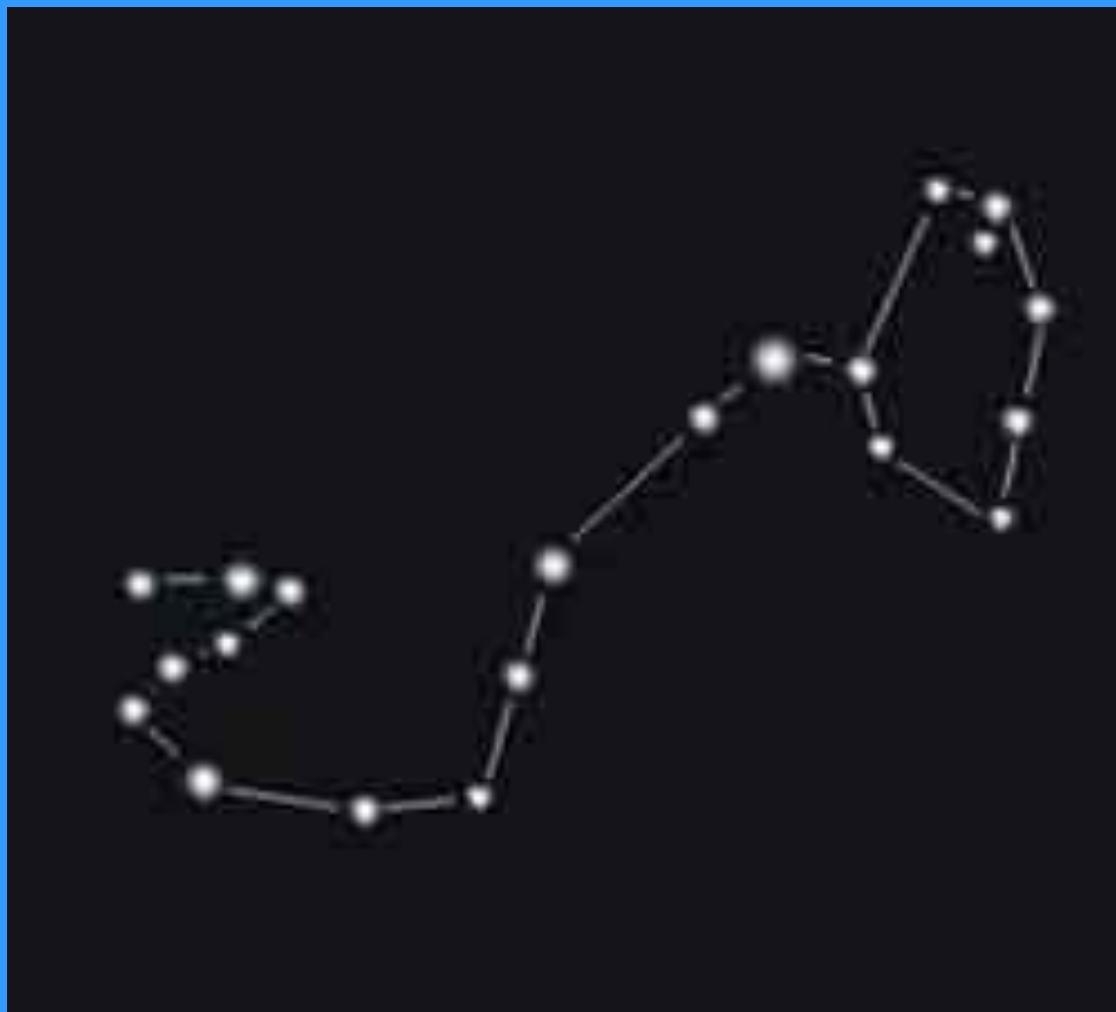

# Звезда - карлик

**Звезда -  
ГИГАНТ**

# **Двойная звезда**

**Звезда -  
пульсар**

Солнце

# Карта северного полушария неба.

Направление движения северного полюса мира с 1600 г. по 2300 г.

- УСЛОВНЫЕ
- Двойные звезды
  - Две близких звезды
  - Переменные звезды
  - ☉ Солнце
  - ☾ Луна

**Люди разделили небо на 88  
участков (созвездий) и дали этим  
«звездным группам» имена  
героев мифов, легенд, сказочных  
существ.**

# СКОРПИОН