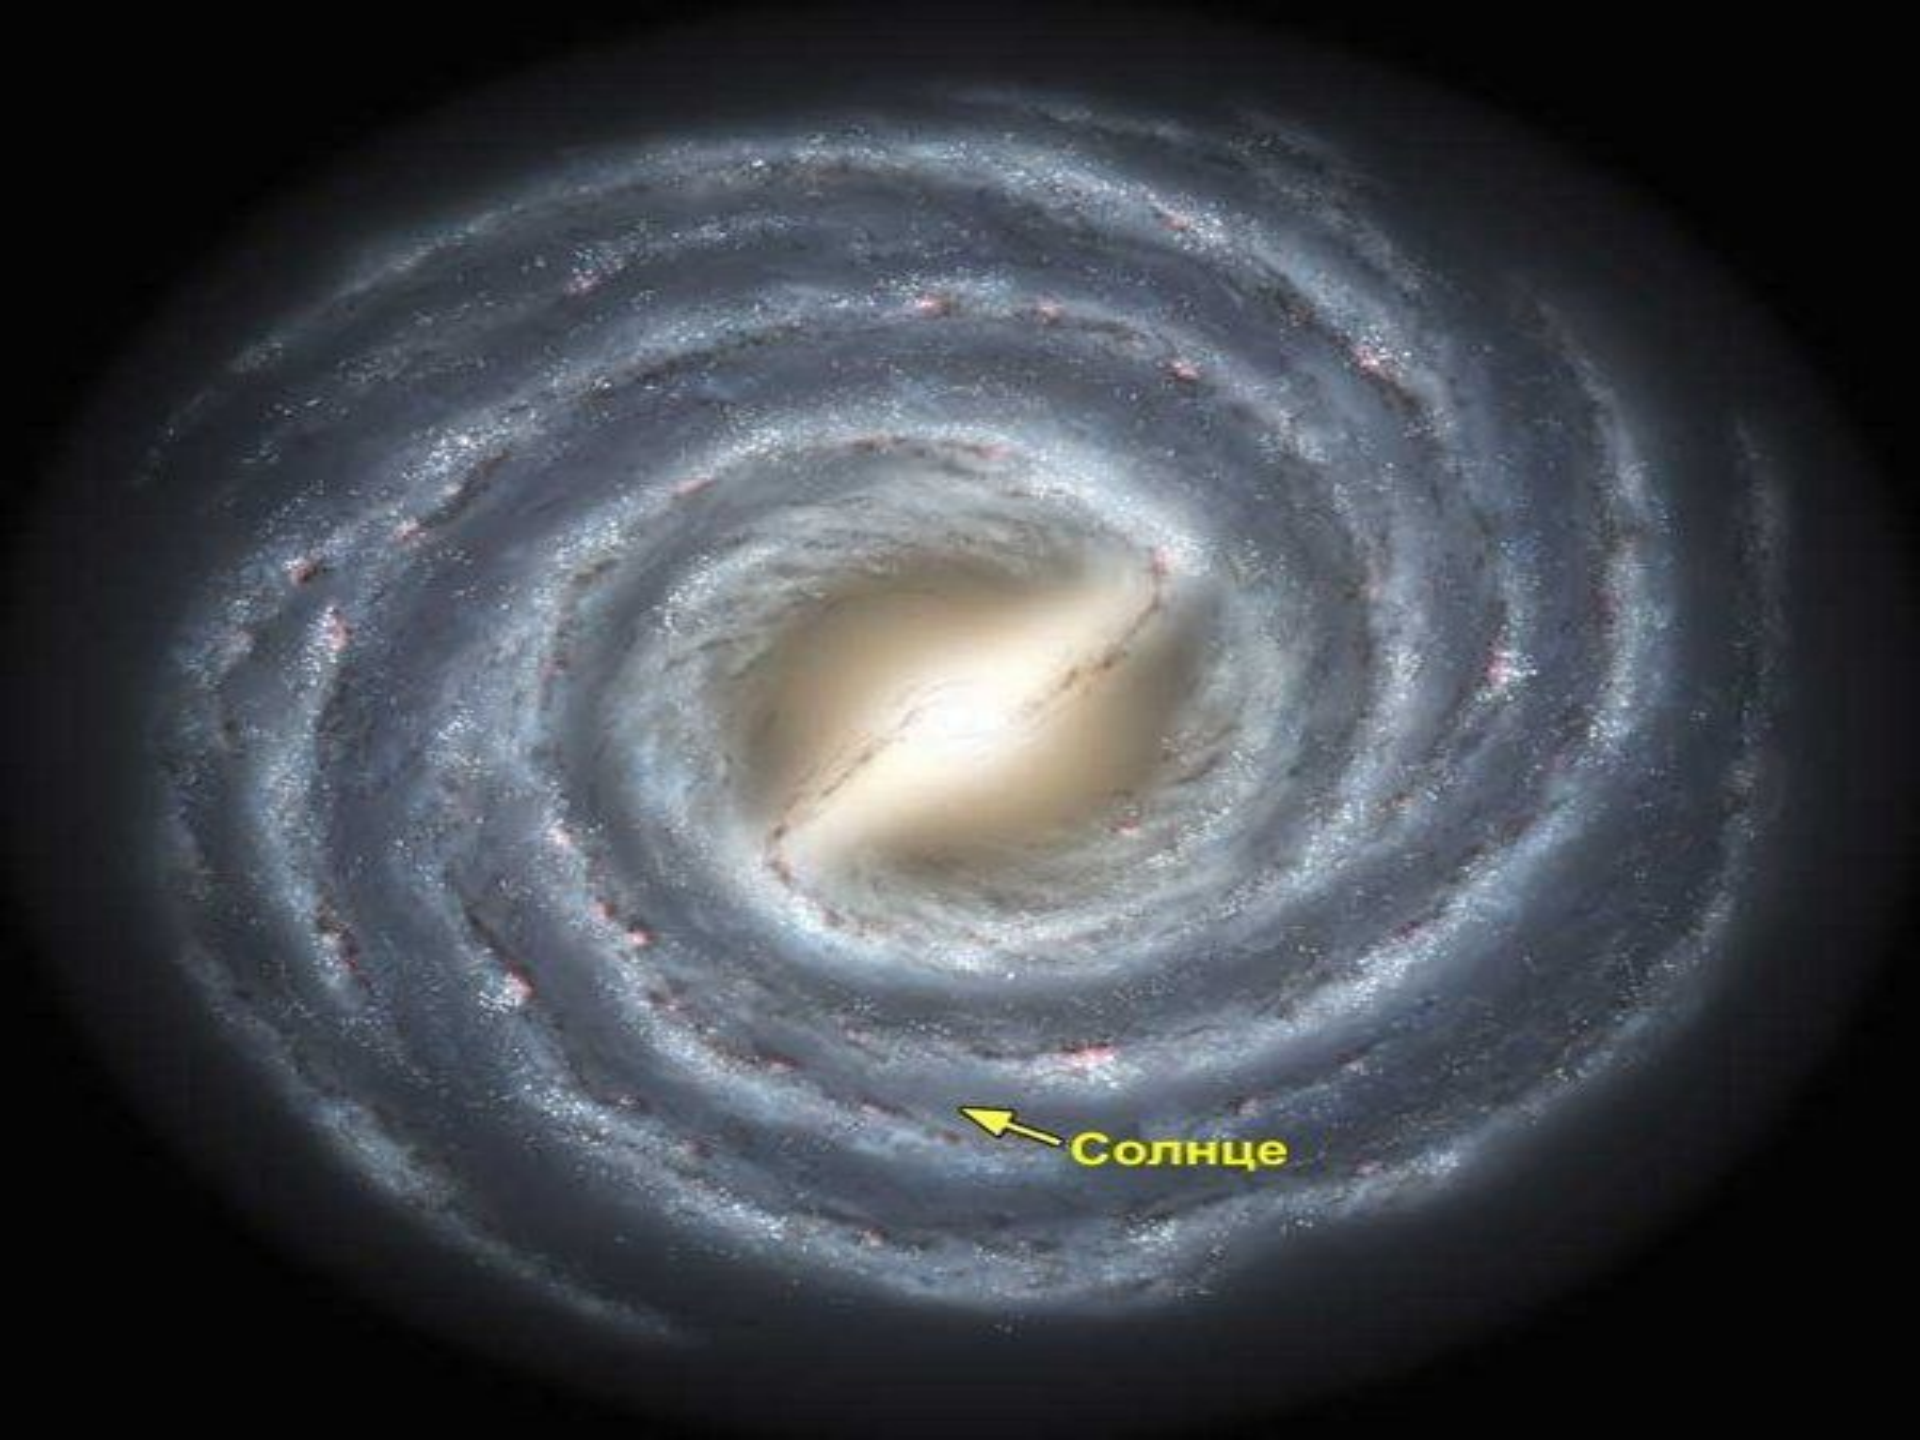

# Звезда - карлик

**Звезда -  
ГИГАНТ**

# **Двойная звезда**

**Звезда -  
пульсар**

Солнце

# Карта северного полушария неба.

Направление движения северного полюса мира с 1600 г. по 2300 г.

- УСЛОВНЫЕ
- Двойные звезды
  - Две близких звезды
  - Переменные звезды
  - ☉ Солнце
  - ☾ Луна

**Люди разделили небо на 88  
участков (созвездий) и дали этим  
«звездным группам» имена  
героев мифов, легенд, сказочных  
существ.**