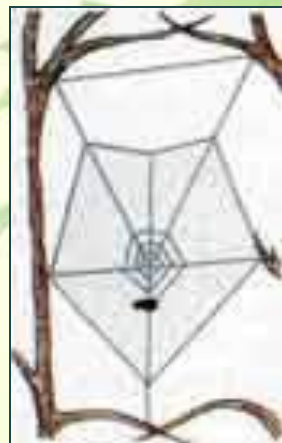

Шелк паук вырабатывает при помощи желез, расположенных в животе. На конце желудка расположены вращающиеся органы, внутри них есть множество отверстий, через которые пропускается шелк. Наружу он выходит жидким, но при контакте с воздухом мгновенно затвердевает.

Паук вырабатывает разные виды шелка: липкий шелк для паутины, в которую должны попадаться насекомые, прочный и не липкий шелк для ступенек паутины и особый шелк для кокона.

Ученые рассчитали, что шелковая нить паука настолько крепка, что если бы она была толщиной с карандаш, то могла бы остановить летящий Боинг-747. Конечно, это только предположение, но огромная прочность паутины не подвергается сомнению.

Паутины, сплетаемые пауками, бывают совершенно разной формы. Наиболее распространенная — круглая паутина, но бывают и квадратные паутины, плоские и в форме воронки или купола.

КАК ПЛЕТЕТСЯ КРУГЛАЯ ПАУТИНА

1. Сначала паук закрепляет концы нити на ветках, образуя треугольник, после чего спускается вниз, чтобы прикрепить ее к твердой поверхности. Следующие нити паук прокладывает, как спицы велосипедного колеса.
2. Затем он перебирается в центр и круг за кругом начинает ткать спиральную паутину от центра к краям.
3. Заключительная деталь - сигнальная нить, дающая хозяину знать о появлении добычи. Просвет между кругами (вблизи центра) и есть та самая "зона безопасности", где сидит в засаде сам паук.